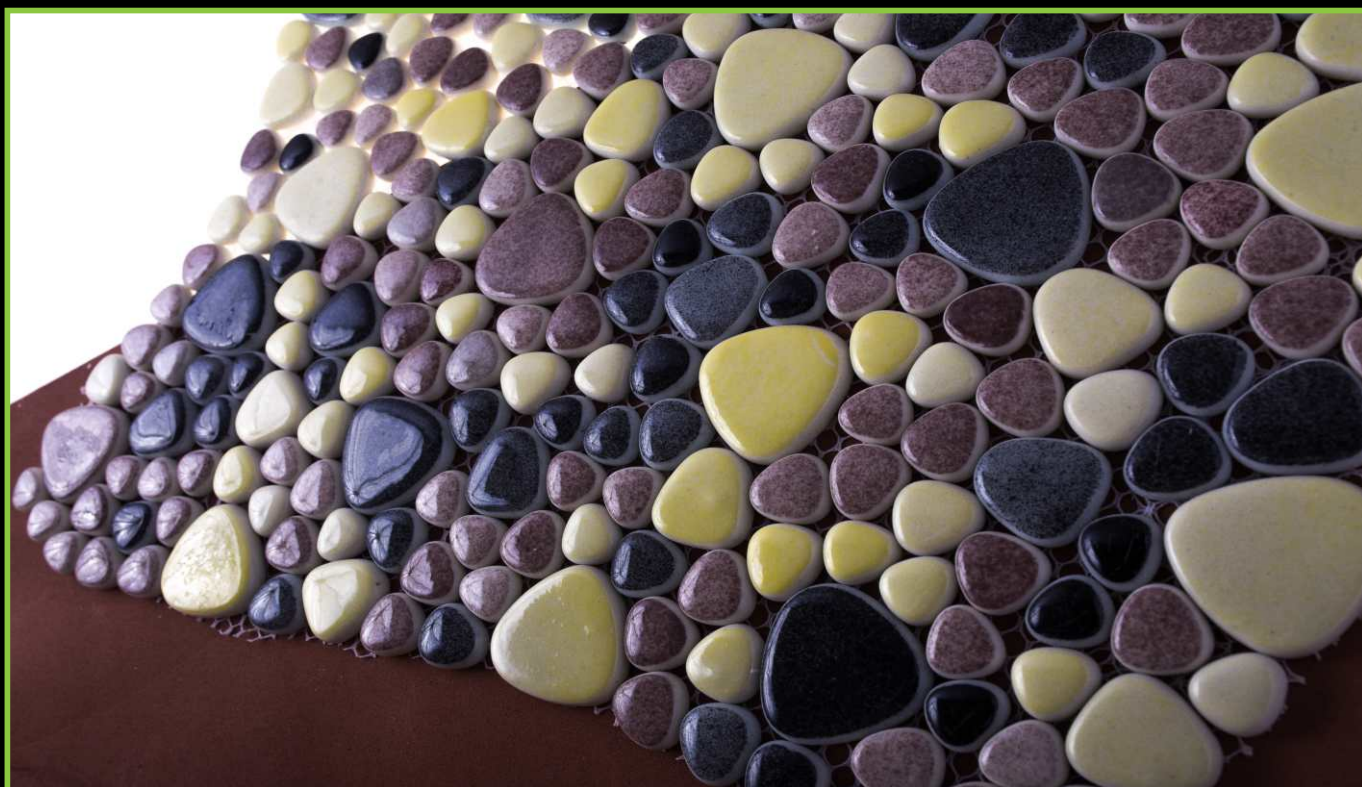

РАЗМЕР ПЛАСТИНЫ/PLATE SIZE: 305x305 мм

ЦВЕТ/COLOR: СЕРЫЙ-КОРИЧНЕВЫЙ МИКС

ТИП ПОКРАСКИ/PAINTING TYPE: НАПЫЛЕНИЕ, МИКС

ATLANTISPRO.RU

Артикул: К-1022С

Артикул: К-1025С

РАЗМЕР ЧИПА/SIZE CHIP: КАПЛЯ

ТОЛЩИНА/THICKNESS: 5,8 мм