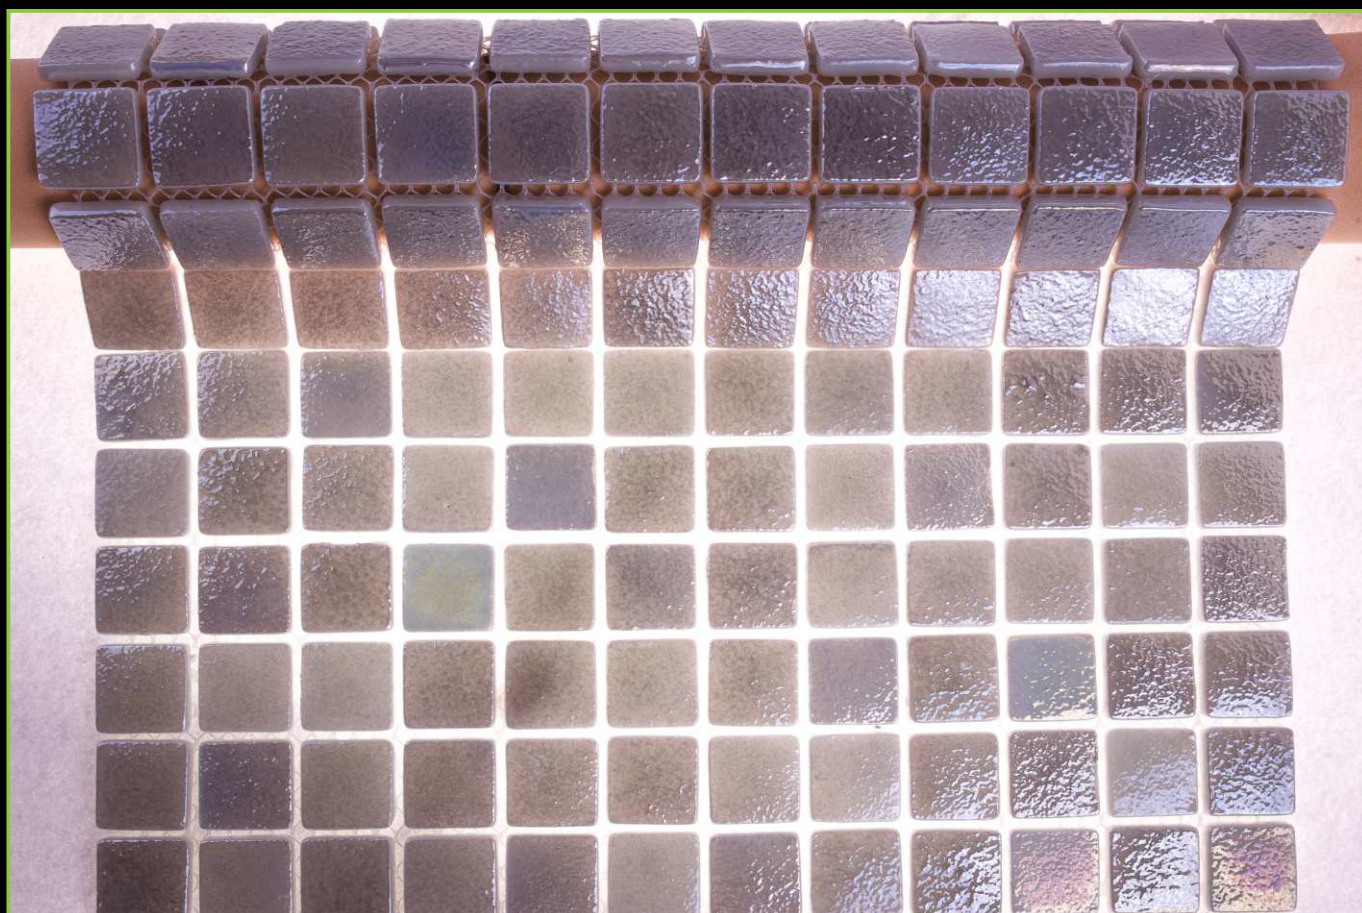

ATLANTISPRO.RU

Артикул: 25-225Е