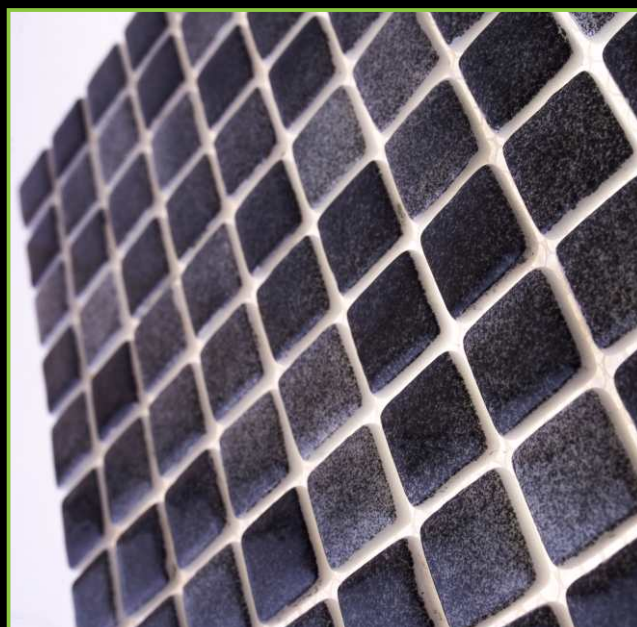

Артикул: 25-13А

РАЗМЕР ЧИПА/SIZE CHIP: 25x25 мм

ТОЛЩИНА/THICKNESS: 5,5 мм

РАЗМЕР ПЛАСТИНЫ/PLATE SIZE: 320x320 мм

ЦВЕТ/COLOR: ЧЕРНЫЙ

ТИП ПОКРАСКИ/PAINTING TYPE: НАПЫЛЕНИЕ

Артикул: 25-13А

Артикул: 25-15А