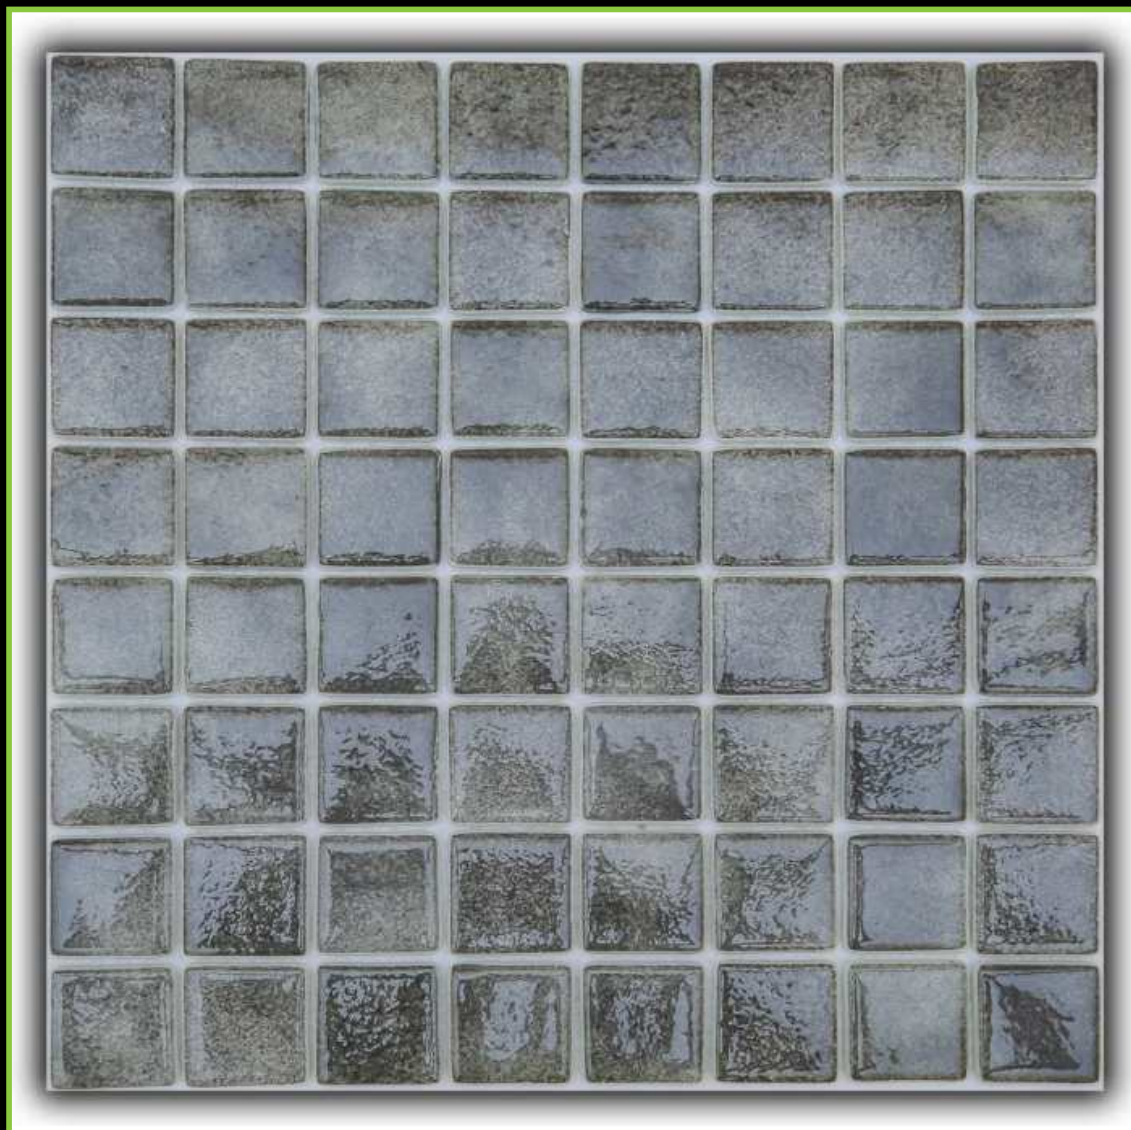

Артикул: 40-852А

РАЗМЕР ЧИПА/SIZE CHIP: 40x40 мм

ТОЛЩИНА/THICKNESS: 5,8 мм

РАЗМЕР ПЛАСТИНЫ/PLATE SIZE: 327x327 мм

ЦВЕТ/COLOR: СЕРЫЙ

ТИП ПОКРАСКИ/PAINTING TYPE: НАПЫЛЕНИЕ