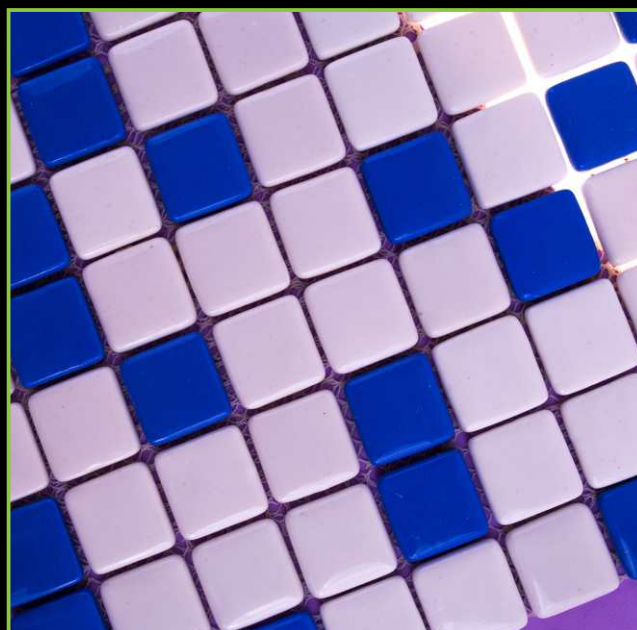

Артикул: 25-151D

РАЗМЕР ЧИПА/SIZE CHIP: 25x25 мм

ТОЛЩИНА/THICKNESS: 5,4 мм

РАЗМЕР ПЛАСТИНЫ/PLATE SIZE: 320x320 мм

ЦВЕТ/COLOR: БЕЛЫЙ-СИНИЙ МИКС (2 ЦВЕТА)

ТИП ПОКРАСКИ/PAINTING TYPE: ЗАЛИВНОЙ