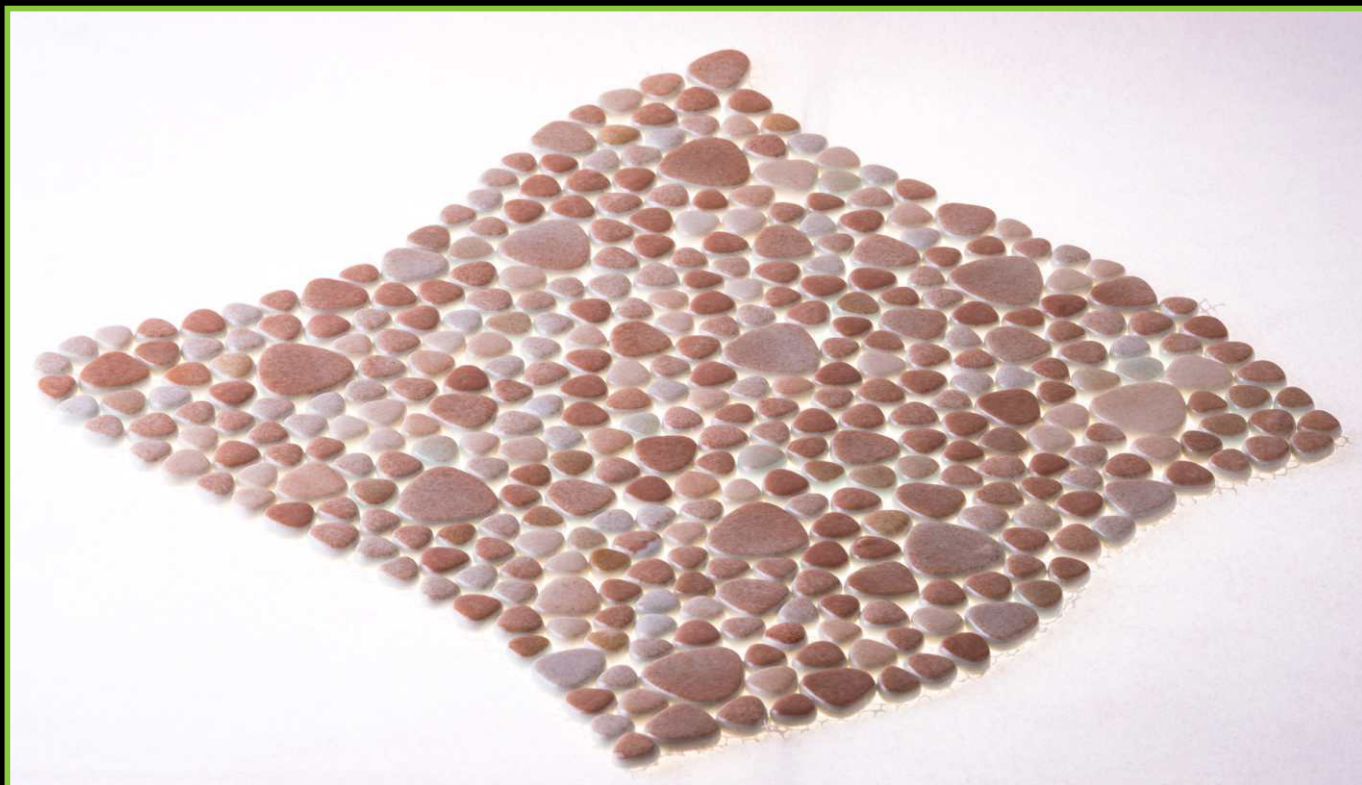

ТОЛЩИНА/THICKNESS: 5,8 мм

РАЗМЕР ПЛАСТИНЫ/PLATE SIZE: 305x305 мм

ЦВЕТ/COLOR: СИНИЙ БАЗОВЫЙ

ТИП ПОКРАСКИ/PAINTING TYPE: НАПЫЛЕНИЕ

Артикул: К-963А

Артикул: К-964А

РАЗМЕР ЧИПА/SIZE CHIP: КАПЛЯ

ТОЛЩИНА/THICKNESS: 5,8 мм