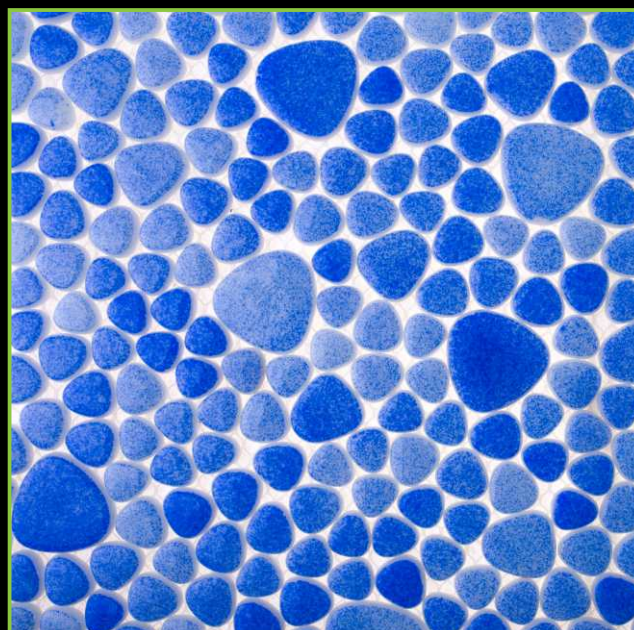

Артикул: К-963А

РАЗМЕР ЧИПА/SIZE CHIP: КАПЛЯ

ТОЛЩИНА/THICKNESS: 5,8 мм

РАЗМЕР ПЛАСТИНЫ/PLATE SIZE: 305x305 мм

ЦВЕТ/COLOR: СИНИЙ БАЗОВЫЙ

ТИП ПОКРАСКИ/PAINTING TYPE: НАПЫЛЕНИЕ