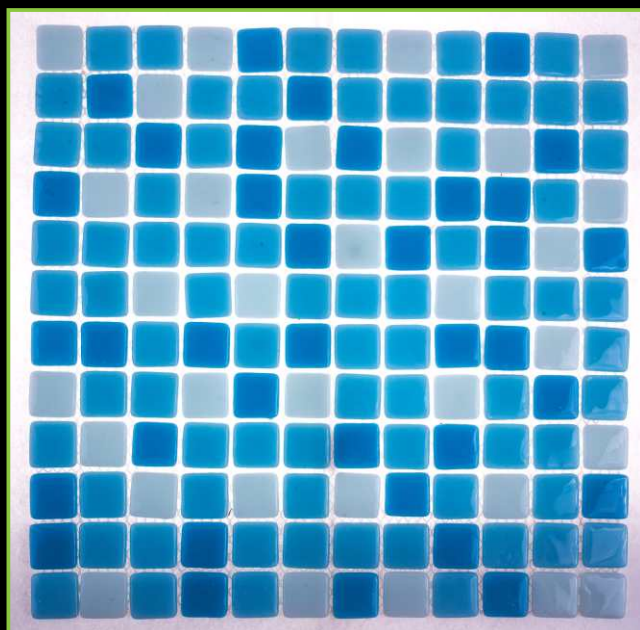

ТИП ПОКРАСКИ/PAINING TYPE: ЗАЛИВНОЙ

ATLANTISPRO.RU

Артикул: 25-175D

РАЗМЕР ЧИПА/SIZE CHIP: 25x25 мм

ТОЛЩИНА/THICKNESS: 5,6 мм

РАЗМЕР ПЛАСТИНЫ/PLATE SIZE: 320x320 мм

ЦВЕТ/COLOR: EZZARRI МИКС (3 ЦВЕТА)

ТИП ПОКРАСКИ/PAINTING TYPE: ЗАЛИВНОЙ