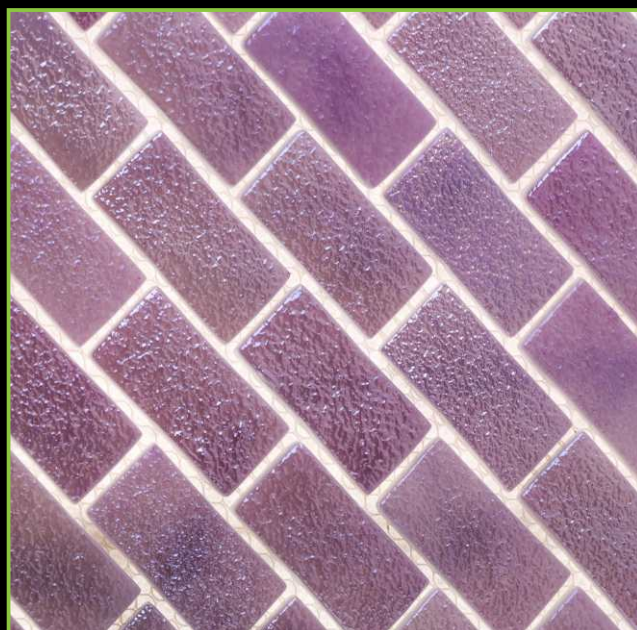

Артикул: 50-698Е

РАЗМЕР ЧИПА/SIZE CHIP: 25x50 мм

ТОЛЩИНА/THICKNESS: 5,8 мм

РАЗМЕР ПЛАСТИНЫ/PLATE SIZE: 295x336 мм

ЦВЕТ/COLOR: ФИОЛЕТОВЫЙ

ТИП ПОКРАСКИ/PAINTING TYPE: НАПЫЛЕНИЕ, ЛАК