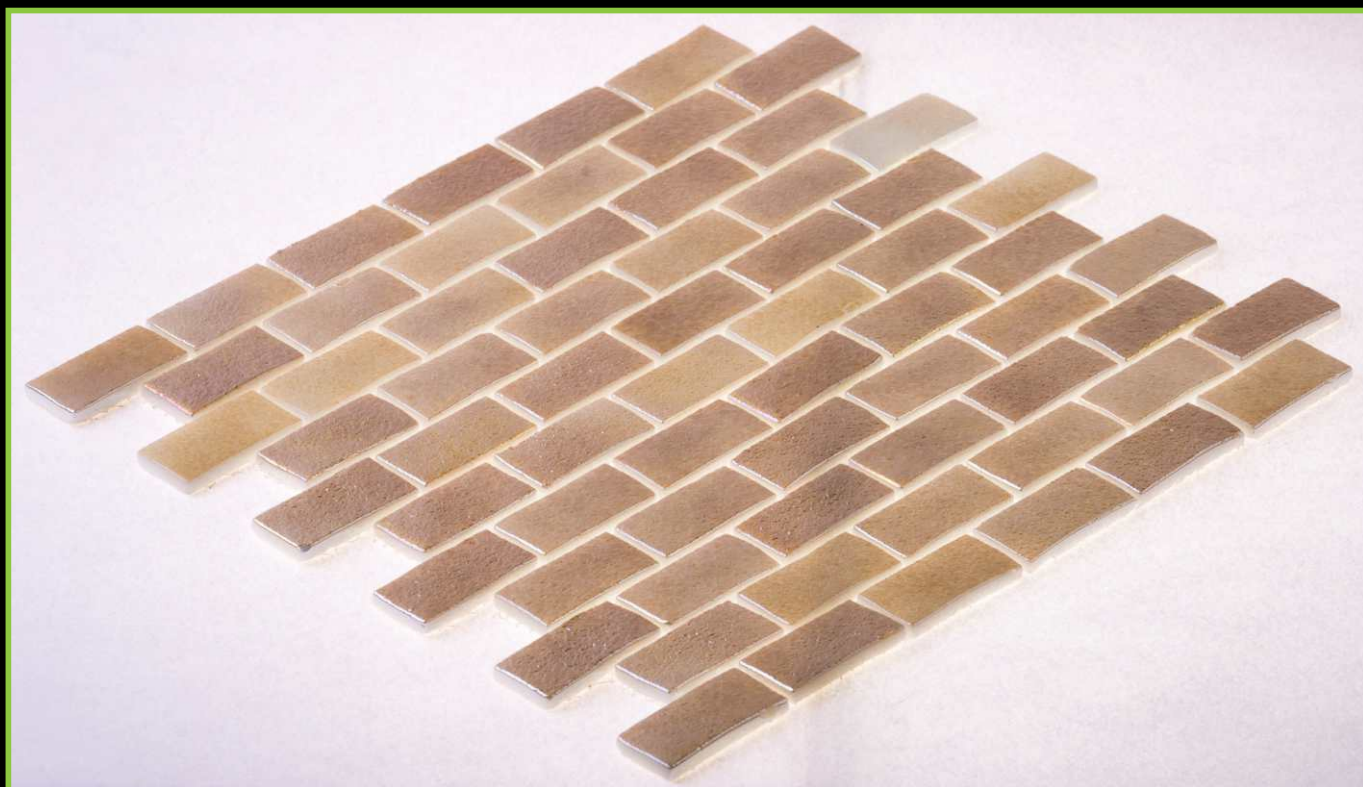

ATLANTISPRO.RU