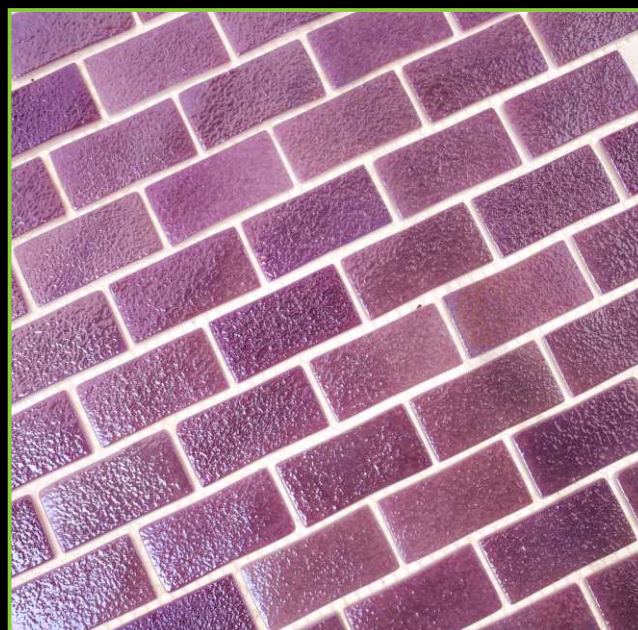

Артикул: 50-698E\1

РАЗМЕР ЧИПА/SIZE CHIP: 25x50 мм

ТОЛЩИНА/THICKNESS: 5,8 мм

РАЗМЕР ПЛАСТИНЫ/PLATE SIZE: 295x336 мм

ЦВЕТ/COLOR: ФИОЛЕТОВЫЙ

ТИП ПОКРАСКИ/PAINTING TYPE: НАПЫЛЕНИЕ, ЛАК