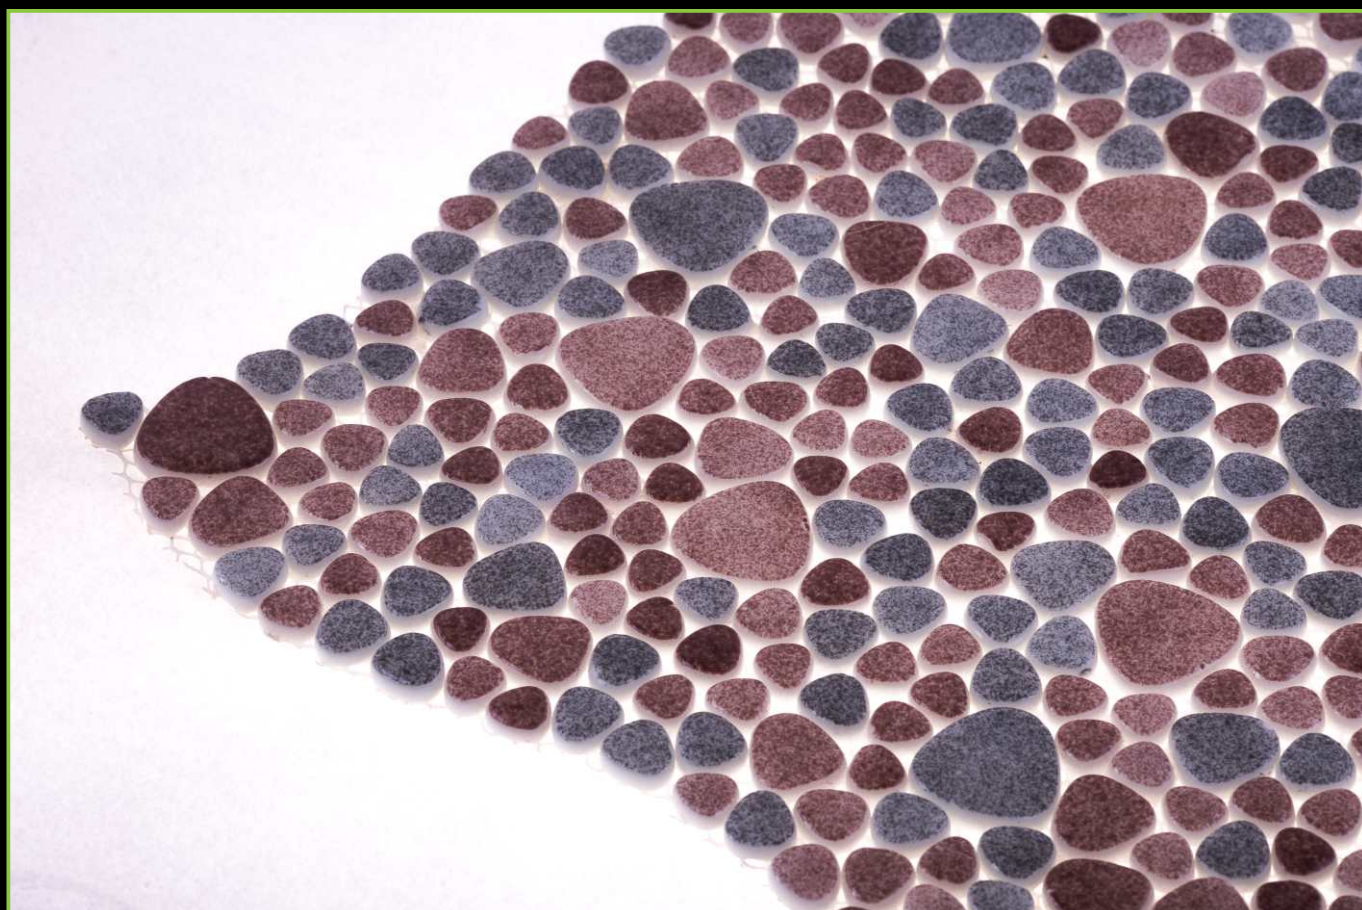

Артикул: К-1141G