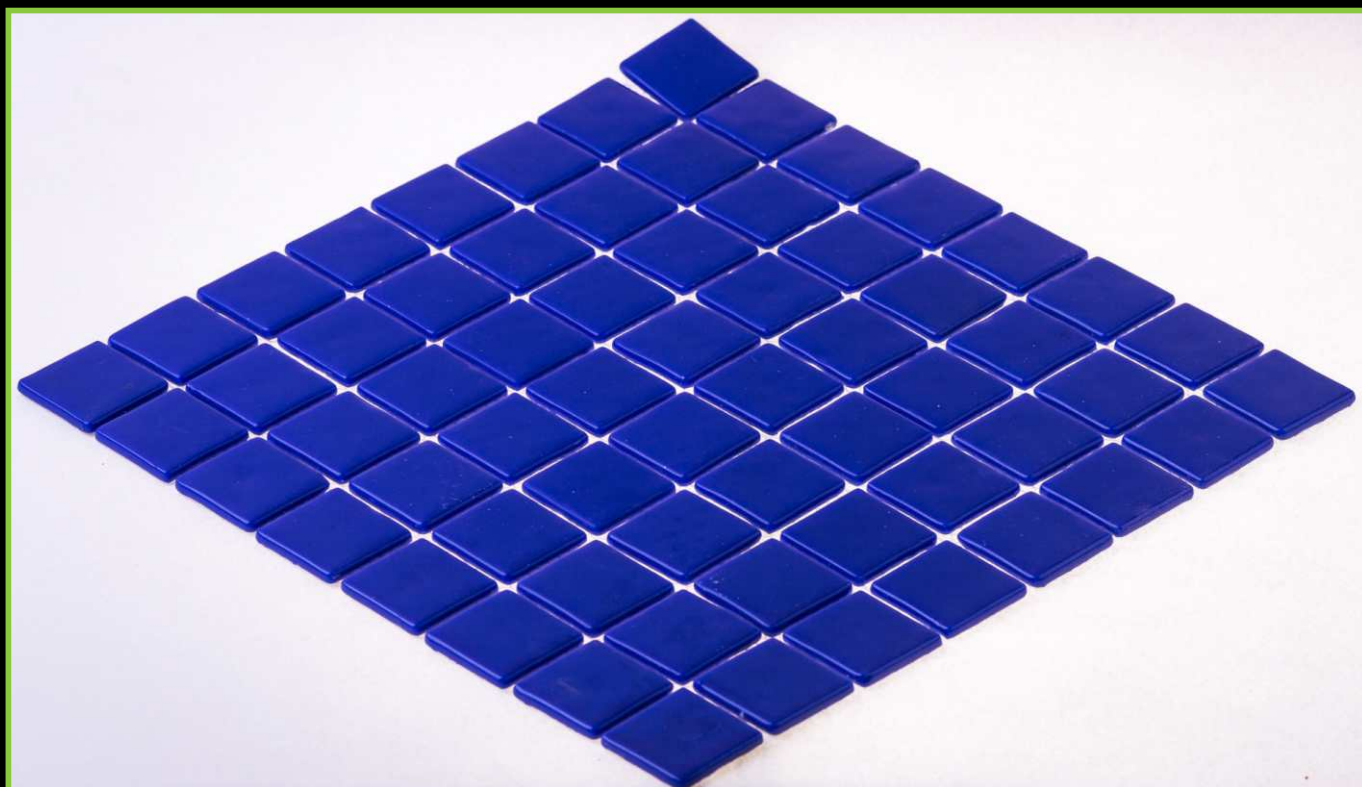

ATLANTISPRO.RU