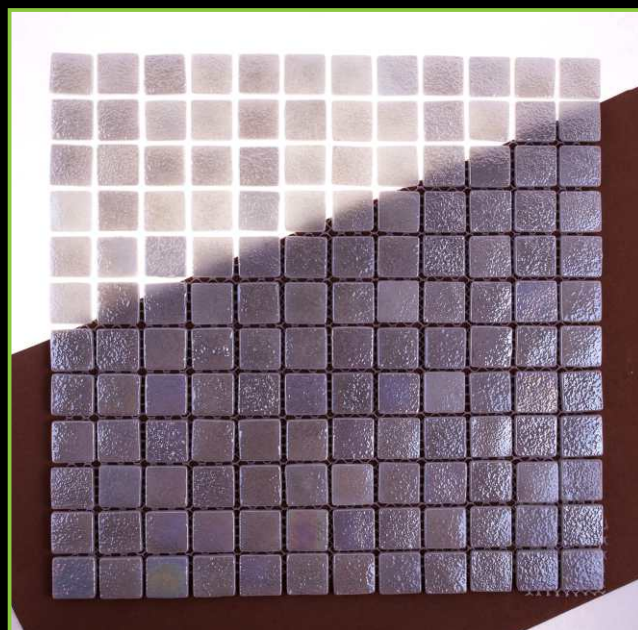

Артикул: 25-217Е

РАЗМЕР ЧИПА/SIZE CHIP: 25x25 мм

ТОЛЩИНА/THICKNESS: 5,6 мм

РАЗМЕР ПЛАСТИНЫ/PLATE SIZE: 320x320 мм

ЦВЕТ/COLOR: КОРИЧНЕВЫЙ

ТИП ПОКРАСКИ/PAINTING TYPE: НАПЫЛЕНИЕ, ЛАК, ХАМЕЛЕОН

ATLANTISPRO.RU

Артикул: 25-217Е