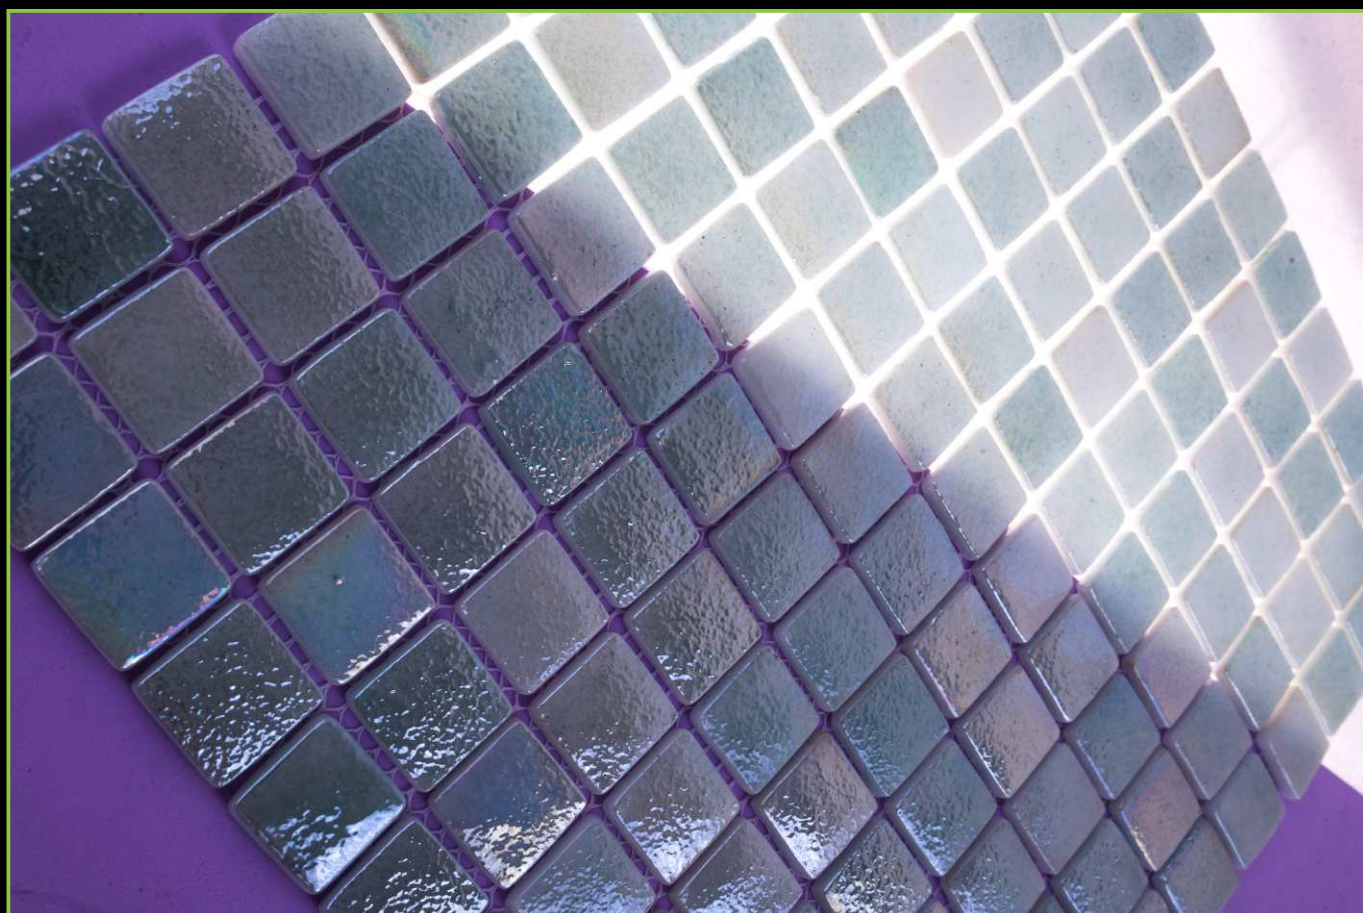

РАЗМЕР ПЛАСТИНЫ/PLATE SIZE: 320x320 мм

ЦВЕТ/COLOR: ЗЕЛЕНЫЙ

ТИП ПОКРАСКИ/PAINTING TYPE: НАПЫЛЕНИЕ, ЛАК, ХАМЕЛЕОН

ATLANTISPRO.RU

Артикул: 25-215Е

ATLANTISPRO.RU

Артикул: 25-215Е\1

РАЗМЕР ЧИПА/SIZE CHIP: 25x25 мм