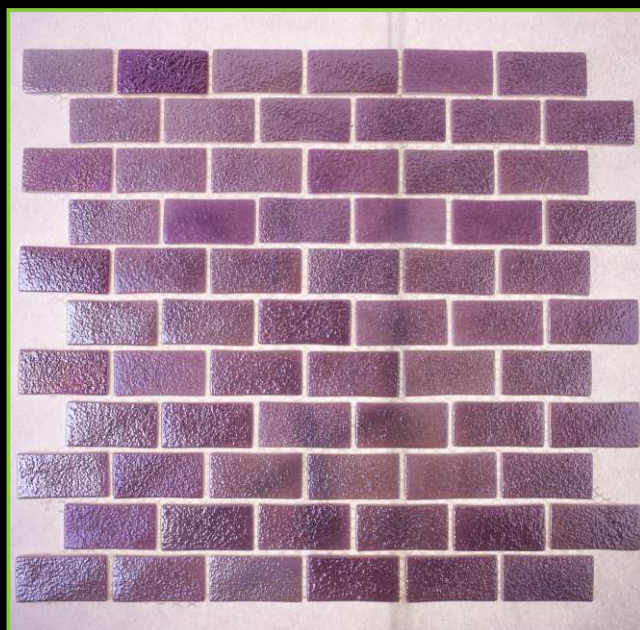

Артикул: 50-698Е

РАЗМЕР ЧИПА/SIZE CHIP: 25x50 мм

ТОЛЩИНА/THICKNESS: 5,8 мм

РАЗМЕР ПЛАСТИНЫ/PLATE SIZE: 295x336 мм

ЦВЕТ/COLOR: ФИОЛЕТОВЫЙ

ТИП ПОКРАСКИ/PAINTING TYPE: НАПЫЛЕНИЕ, ЛАК