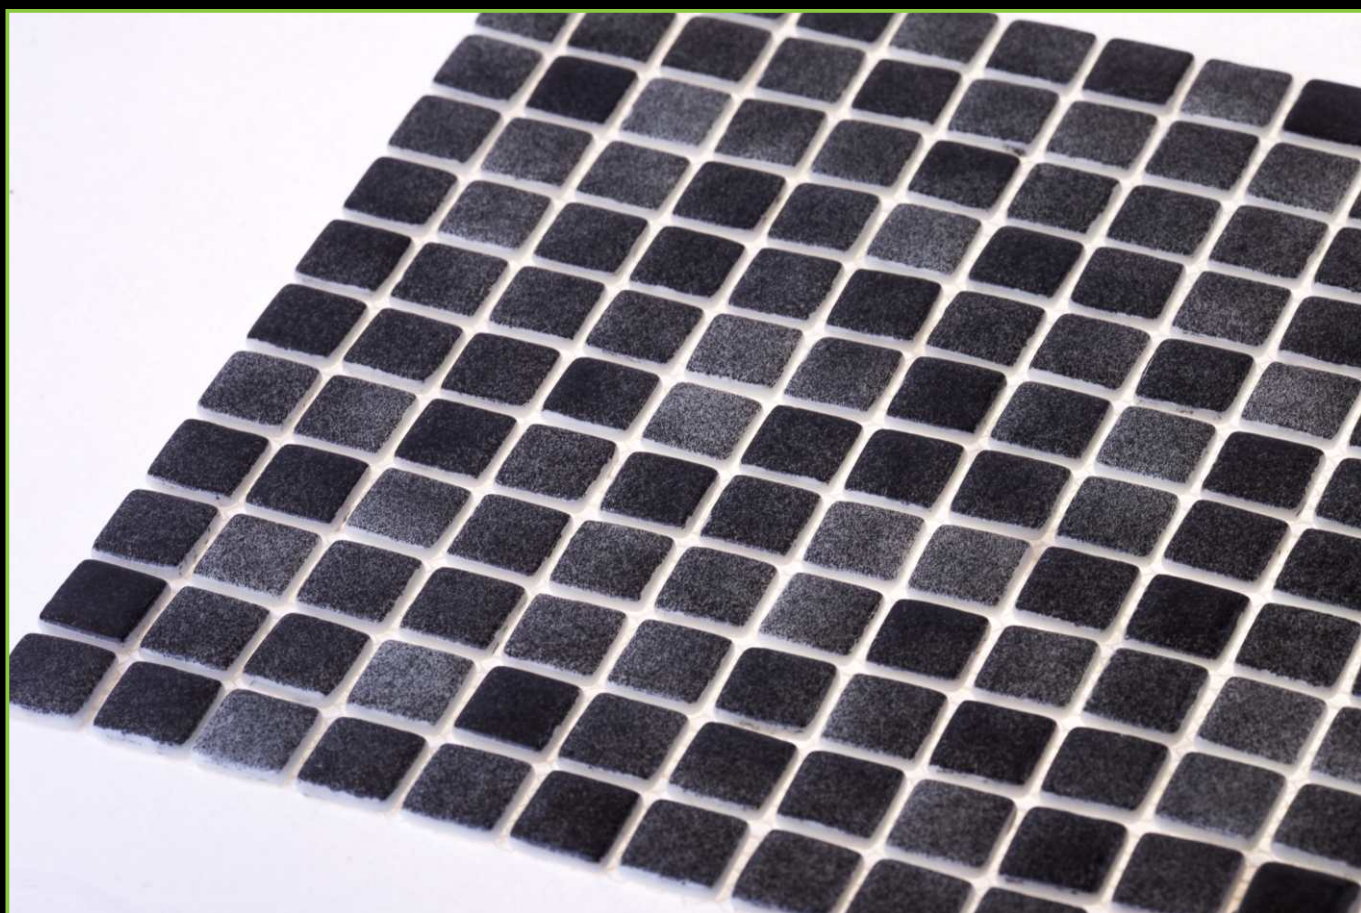

Артикул: 25-13А