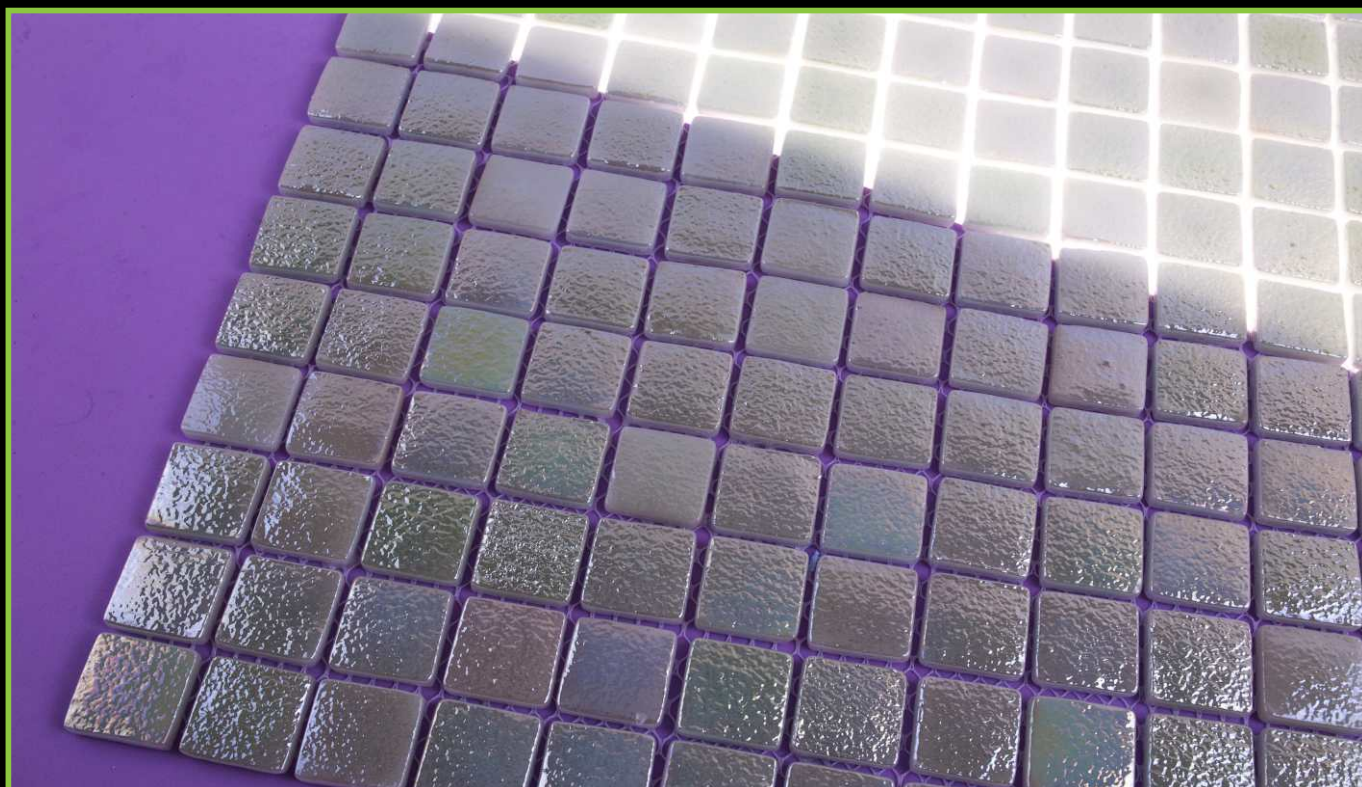

ТОЛЩИНА/THICKNESS: 5,6 мм

РАЗМЕР ПЛАСТИНЫ/PLATE SIZE: 320x320 мм

ЦВЕТ/COLOR: ЗЕЛЕНый

ТИП ПОКРАСКИ/PAINTING TYPE: НАПЫЛЕНИЕ, ЛАК, ХАМЕЛЕОН

ATLANTISPRO.RU

Артикул: 25-215E\1

ATLANTISPRO.RU

Артикул: 25-216Е