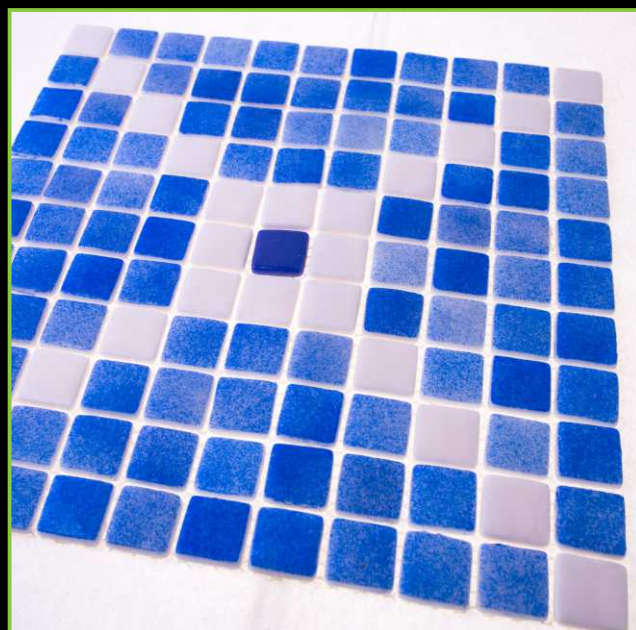

ATLANTISPRO.RU

Артикул: 25-401i

РАЗМЕР ЧИПА/SIZE CHIP: 25x25 мм

ТОЛЩИНА/THICKNESS: 5,5 мм

РАЗМЕР ПЛАСТИНЫ/PLATE SIZE: 320x320 мм

ЦВЕТ/COLOR: СИНИЙ-БЕЛЫЙ НАПОЛЬНЫЙ РИСУНОК

ТИП ПОКРАСКИ/PAINING TYPE: ЗАЛИВНОЙ, ЛАК, МИКС