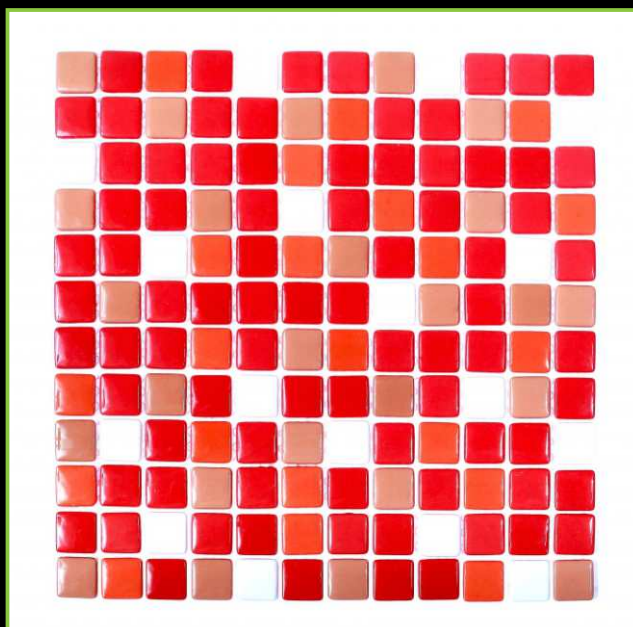

Артикул: 25-154D

РАЗМЕР ЧИПА/SIZE CHIP: 25x25 мм

ТОЛЩИНА/THICKNESS: 5,6 мм

РАЗМЕР ПЛАСТИНЫ/PLATE SIZE: 320x320 мм

ЦВЕТ/COLOR: КРАСНЫЙ, ОРАНЖЕВЫЙ, БЕЛЫЙ, БЕЖЕВЫЙ

ТИП ПОКРАСКИ/PAINTING TYPE: ЗАЛИВНОЙ МИКС