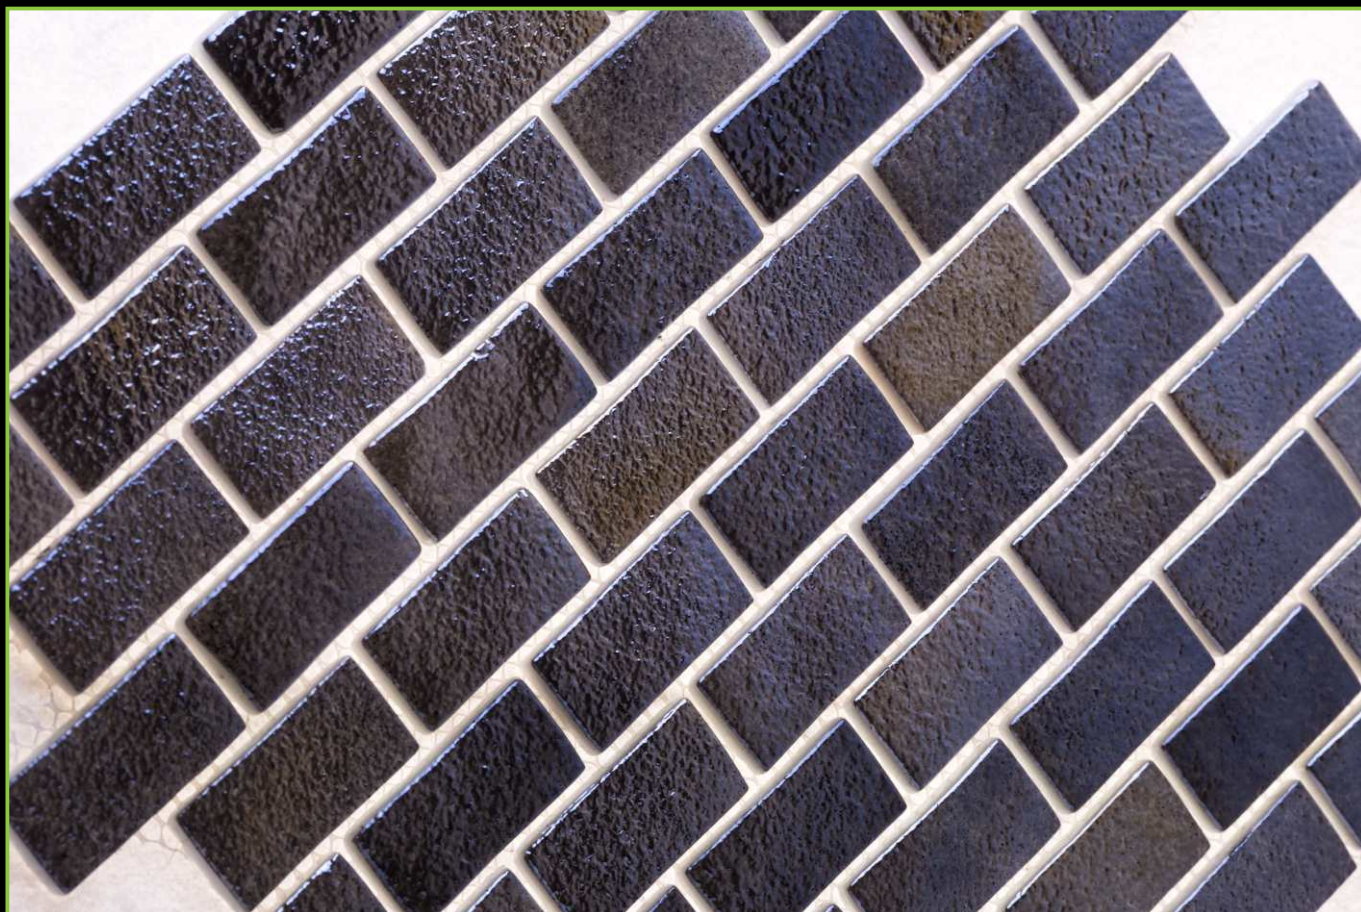

РАЗМЕР ПЛАСТИНЫ/PLATE SIZE: 295x336 мм

ЦВЕТ/COLOR: ЧЕРНЫЙ

ТИП ПОКРАСКИ/PAINTING TYPE: НАПЫЛЕНИЕ, ЛАК

ATLANTISPRO.RU

Артикул: 50-699E\1

ATLANTISPRO.RU

Артикул: 50-700Е\1

РАЗМЕР ЧИПА/SIZE CHIP: 25x50 мм