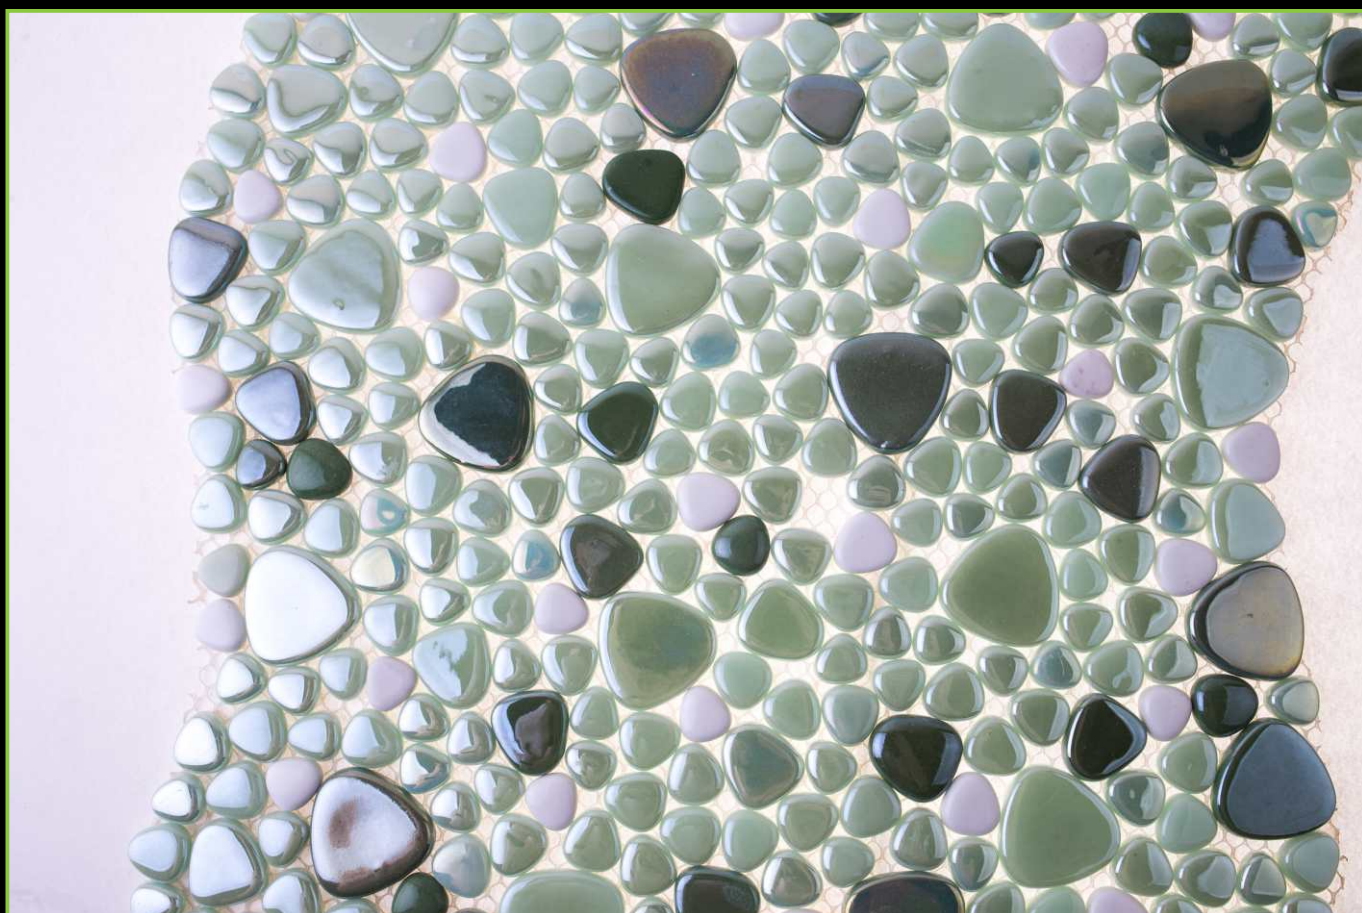

Артикул: К-1179Н