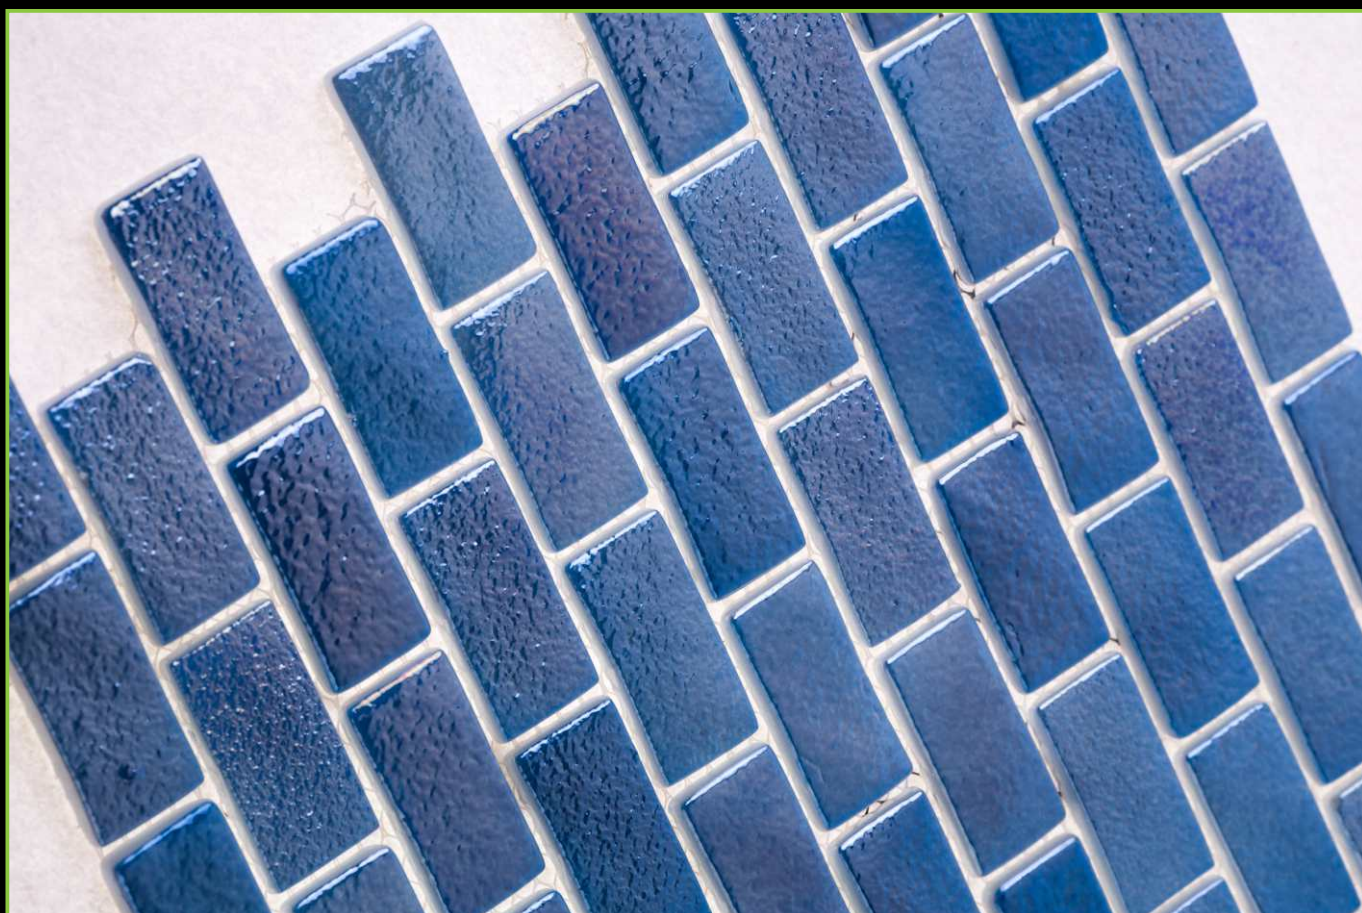

ATLANTISPRO.RU

Артикул: 50-697E\1