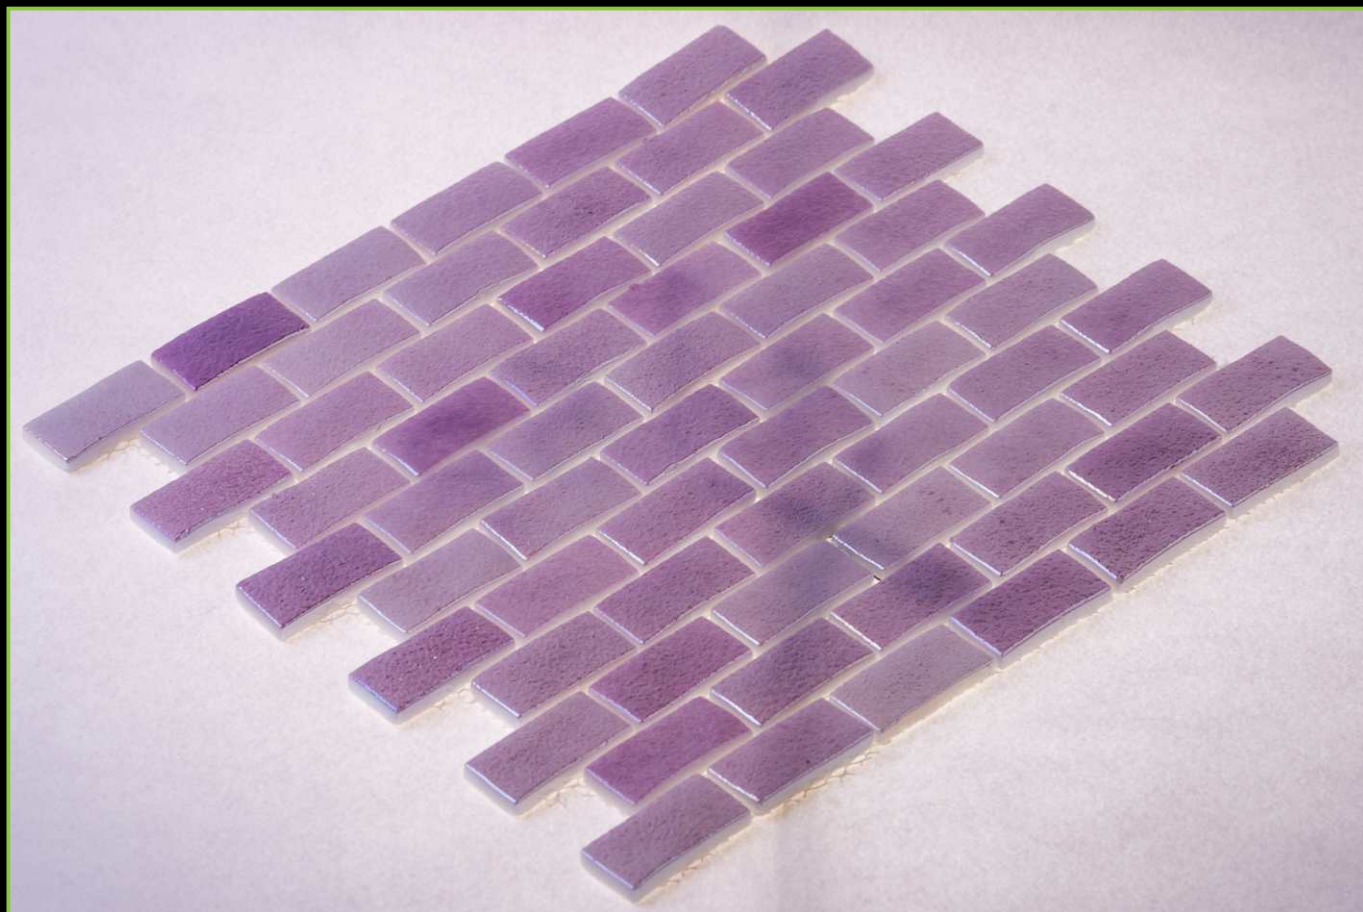

ATLANTISPRO.RU

Артикул: 50-698Е