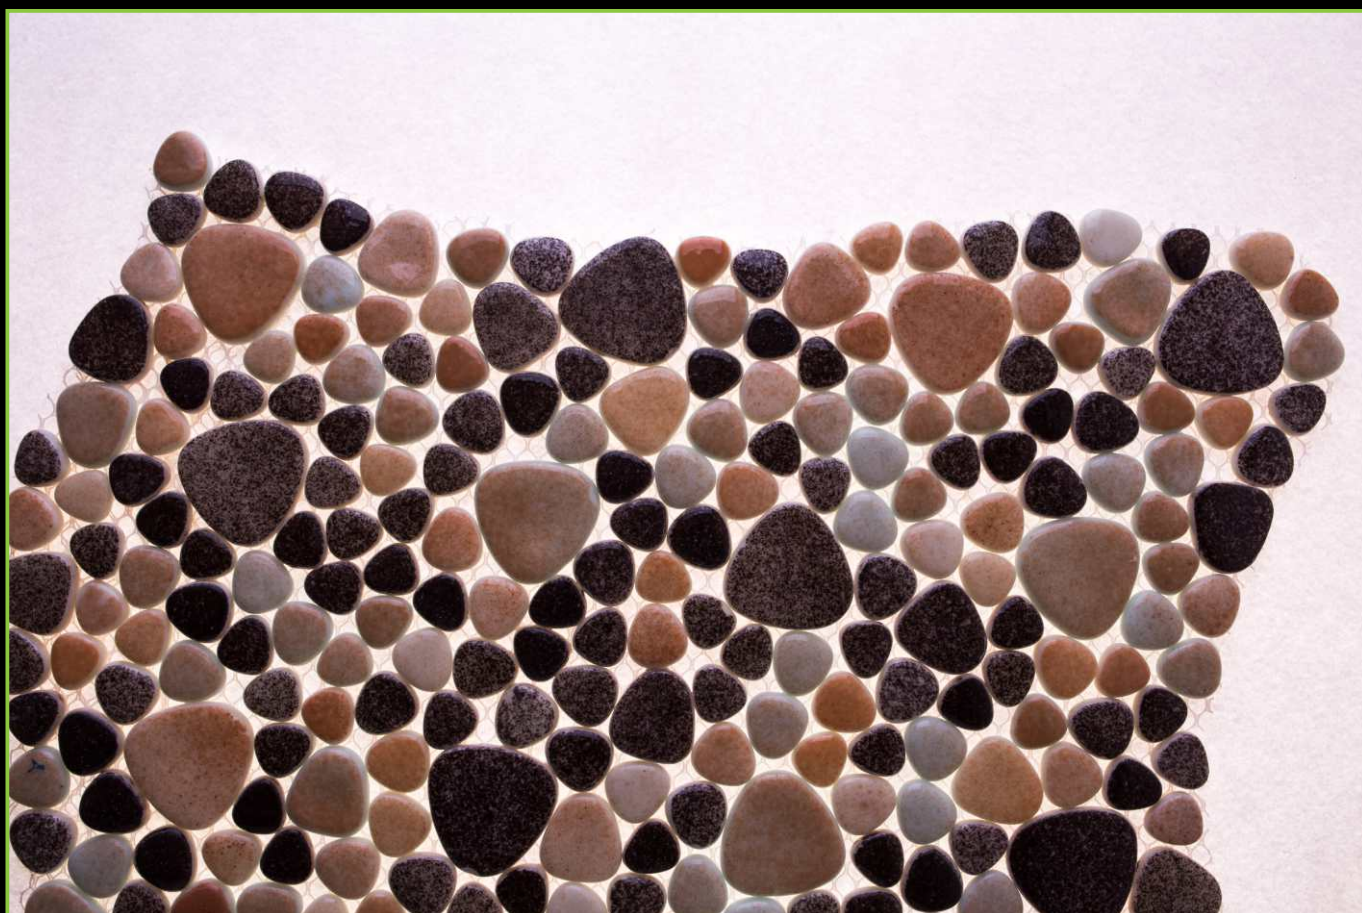

ЦВЕТ/COLOR: КОРИЧНЕВЫЙ

ТИП ПОКРАСКИ/PAINTING TYPE: ЗАЛИВНОЙ

Артикул: К-994В

ATLANTISPRO.RU

Артикул: К-1021С

РАЗМЕР ЧИПА/SIZE CHIP: КАПЛЯ

ТОЛЩИНА/THICKNESS: 5,8 мм

РАЗМЕР ПЛАСТИНЫ/PLATE SIZE: 305x305 мм

ЦВЕТ/COLOR: КАШТАН-КОРИЧНЕВЫЙ МИКС

ТИП ПОКРАСКИ/PAINTING TYPE: НАПЫЛЕНИЕ, МИКС

ATLANTISPRO.RU

Артикул: К-1021С

ATLANTISPRO.RU

Артикул: К-1022С

РАЗМЕР ЧИПА/SIZE CHIP: КАПЛЯ

ТОЛЩИНА/THICKNESS: 5,8 мм