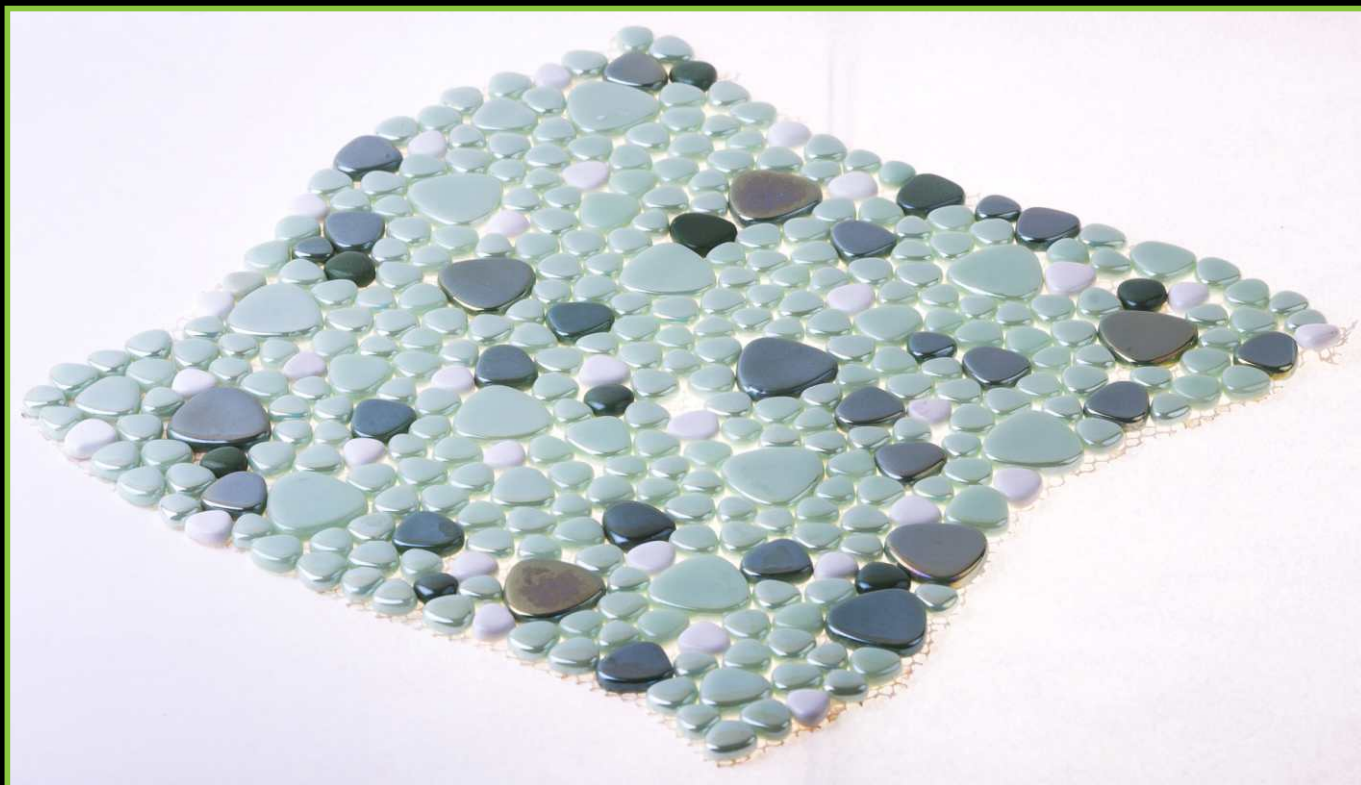

ТИП ПОКРАСКИ/PAINTING TYPE: ЗАЛИВНОЙ, ЛАК, МИКС

Артикул: К-1177Н

ATLANTISPRO.RU

Артикул: К-1179Н

РАЗМЕР ЧИПА/SIZE CHIP: КАПЛЯ

ТОЛЩИНА/THICKNESS: 5,8 мм

РАЗМЕР ПЛАСТИНЫ/PLATE SIZE: 305x305 мм

ЦВЕТ/COLOR: САЛАТОВЫЙ-ЗЕЛЕНый-БЕЛый МИКС