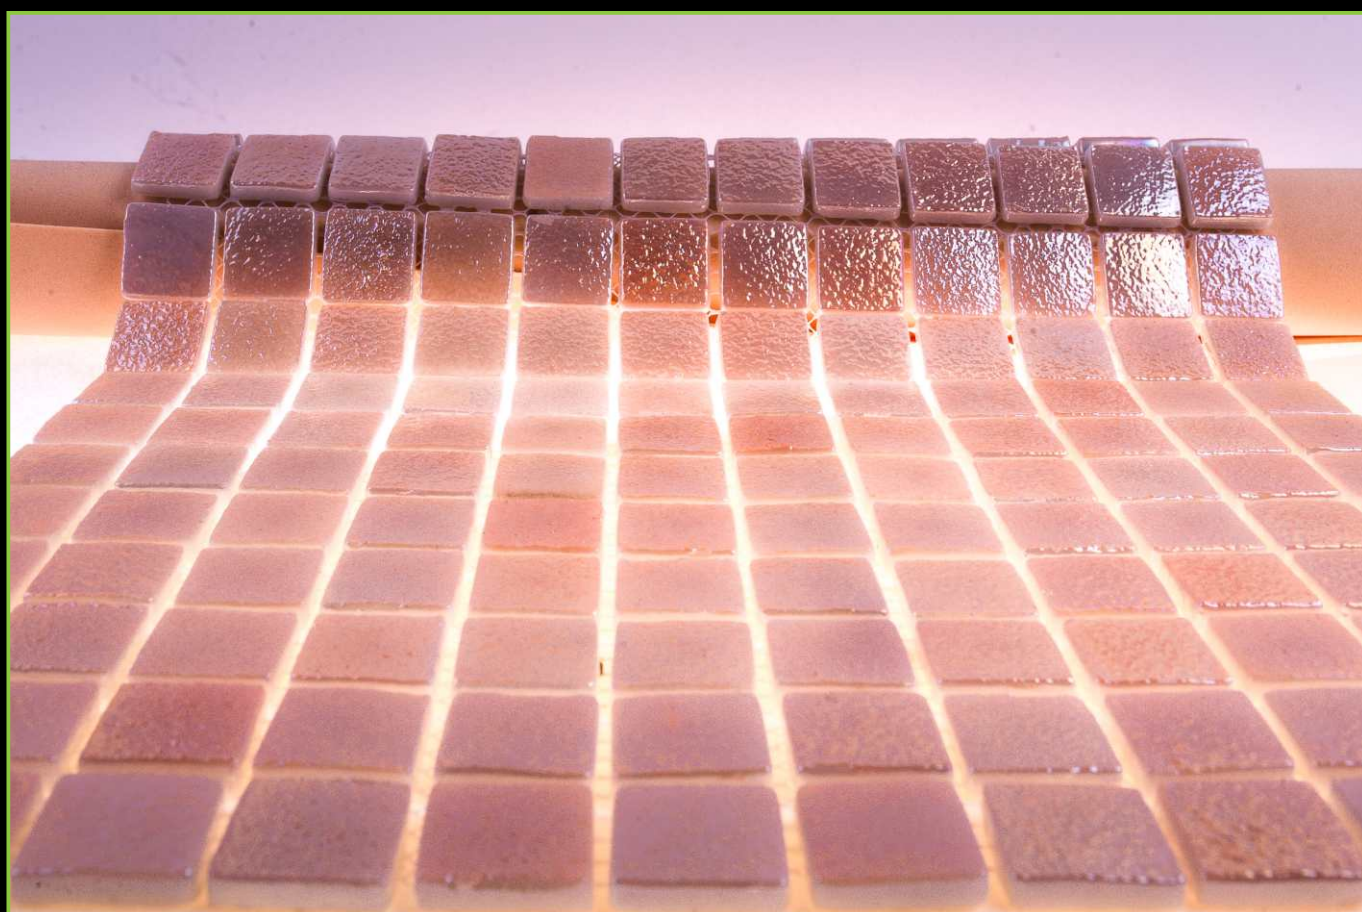

ЦВЕТ/COLOR: ОРАНЖЕВЫЙ

ТИП ПОКРАСКИ/PAINTING TYPE: НАПЫЛЕНИЕ, ЛАК, ХАМЕЛЕОН

ATLANTISPRO.RU

Артикул: 25-219Е

ATLANTISPRO.RU

Артикул: 25-220Е

РАЗМЕР ЧИПА/SIZE CHIP: 25x25 мм

ТОЛЩИНА/THICKNESS: 5,6 мм