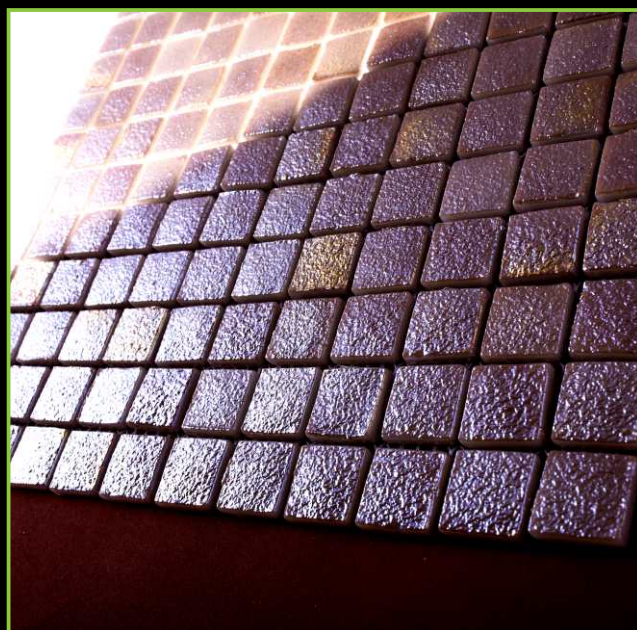

Артикул: 25-213Е\1

РАЗМЕР ЧИПА/SIZE CHIP: 25x25 мм

ТОЛЩИНА/THICKNESS: 5,6 мм

РАЗМЕР ПЛАСТИНЫ/PLATE SIZE: 320x320 мм

ЦВЕТ/COLOR: КАШТАН

ТИП ПОКРАСКИ/PAINTING TYPE: НАПЫЛЕНИЕ, ЛАК, ХАМЕЛЕОН