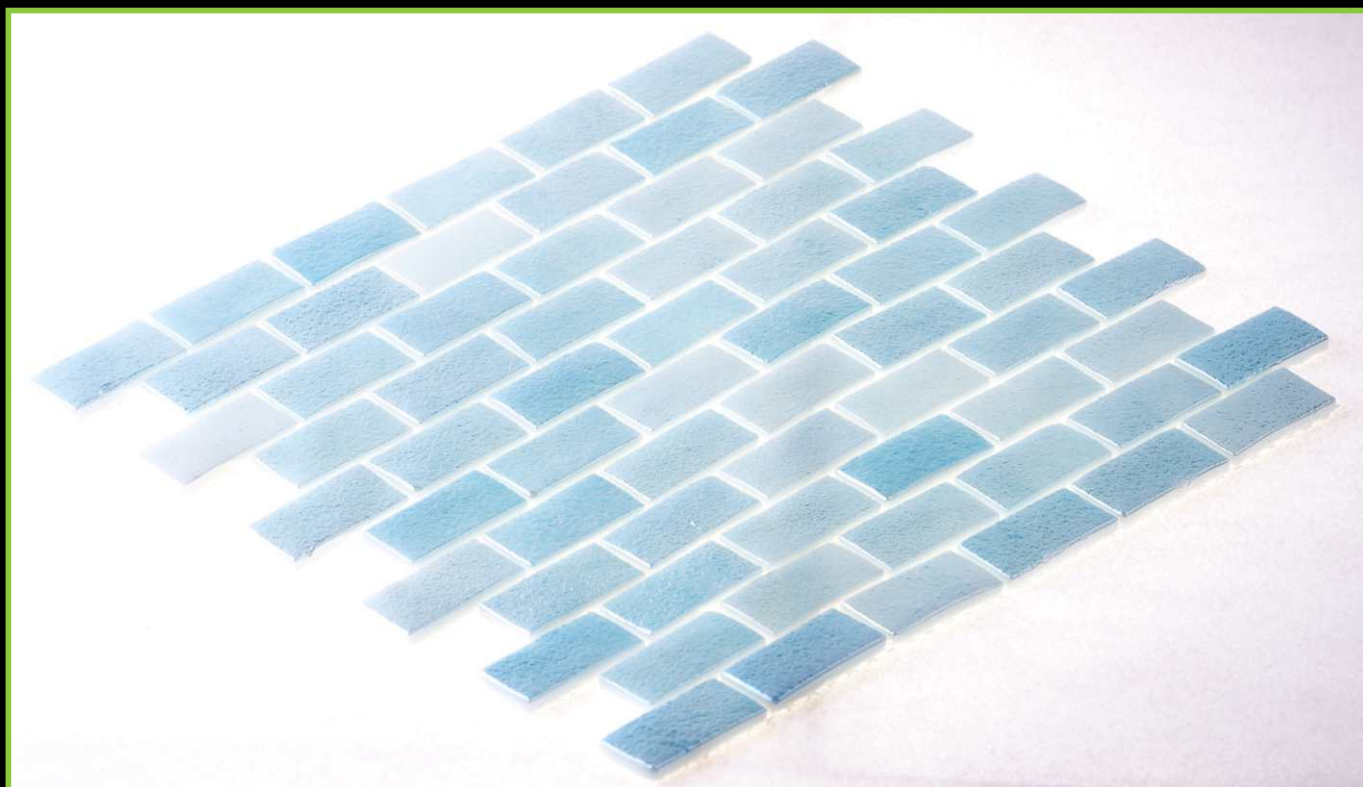

ТОЛЩИНА/THICKNESS: 5,8 мм

РАЗМЕР ПЛАСТИНЫ/PLATE SIZE: 295x336 мм

ЦВЕТ/COLOR: КОРИЧНЕВЫЙ

ТИП ПОКРАСКИ/PAINTING TYPE: НАПЫЛЕНИЕ, ЛАК

Артикул: 50-700E\1

ATLANTISPRO.RU

Артикул: 50-701Е

РАЗМЕР ЧИПА/SIZE CHIP: 25x50 мм