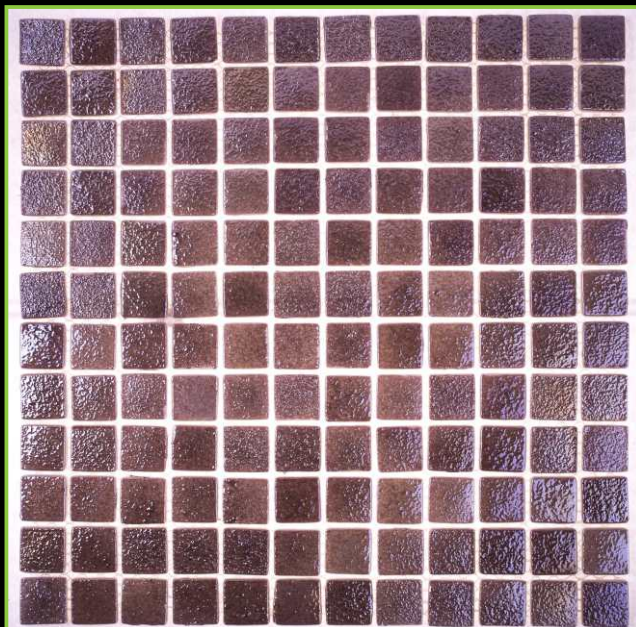

ATLANTISPRO.RU

Артикул: 25-217E\1

РАЗМЕР ЧИПА/SIZE CHIP: 25x25 мм

ТОЛЩИНА/THICKNESS: 5,6 мм

РАЗМЕР ПЛАСТИНЫ/PLATE SIZE: 320x320 мм

ЦВЕТ/COLOR: КОРИЧНЕВЫЙ

ТИП ПОКРАСКИ/PAINTING TYPE: НАПЫЛЕНИЕ, ЛАК, ХАМЕЛЕОН