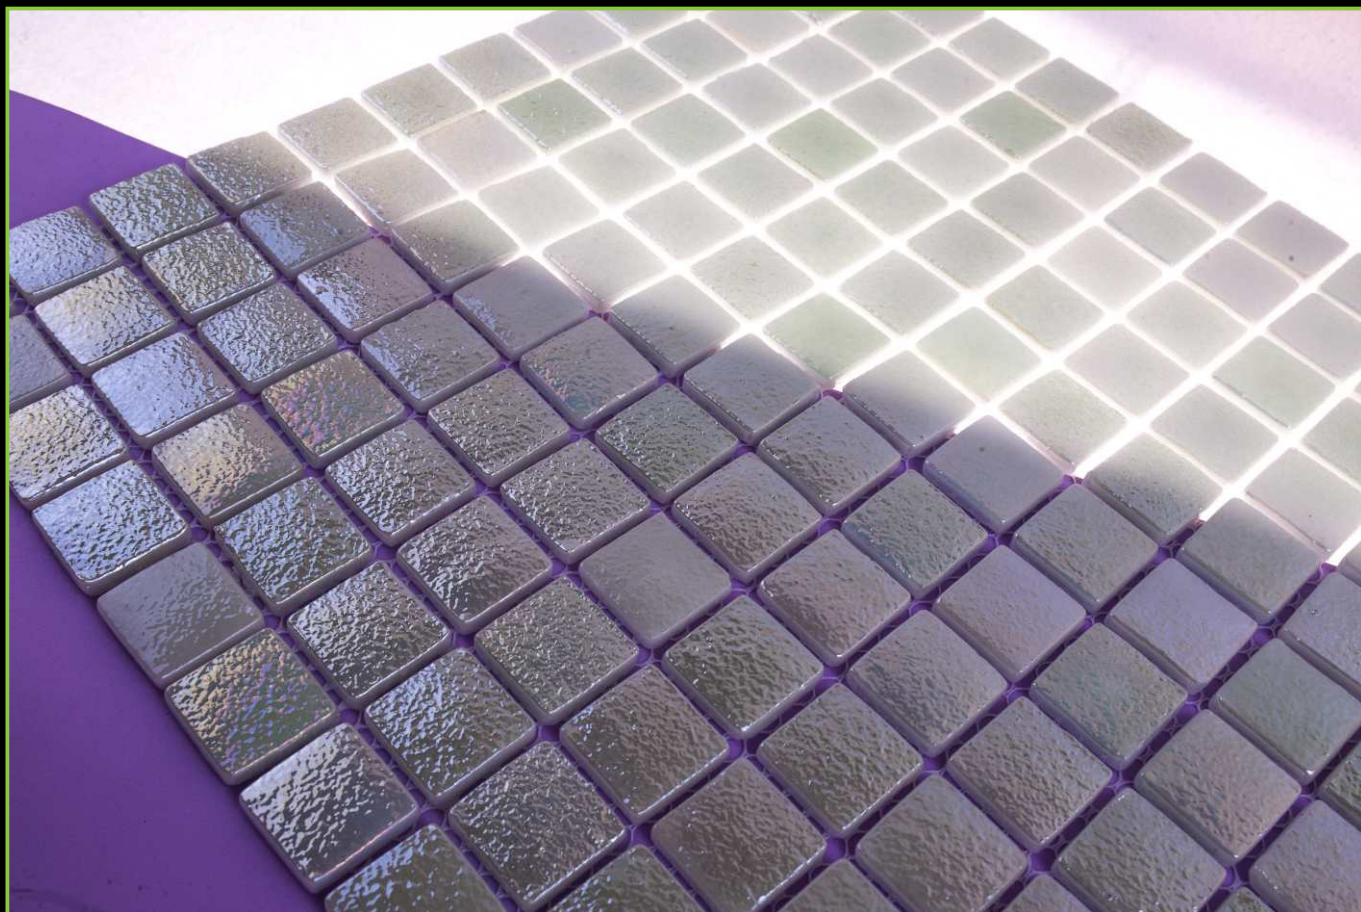

ATLANTISPRO.RU

Артикул: 25-227Е