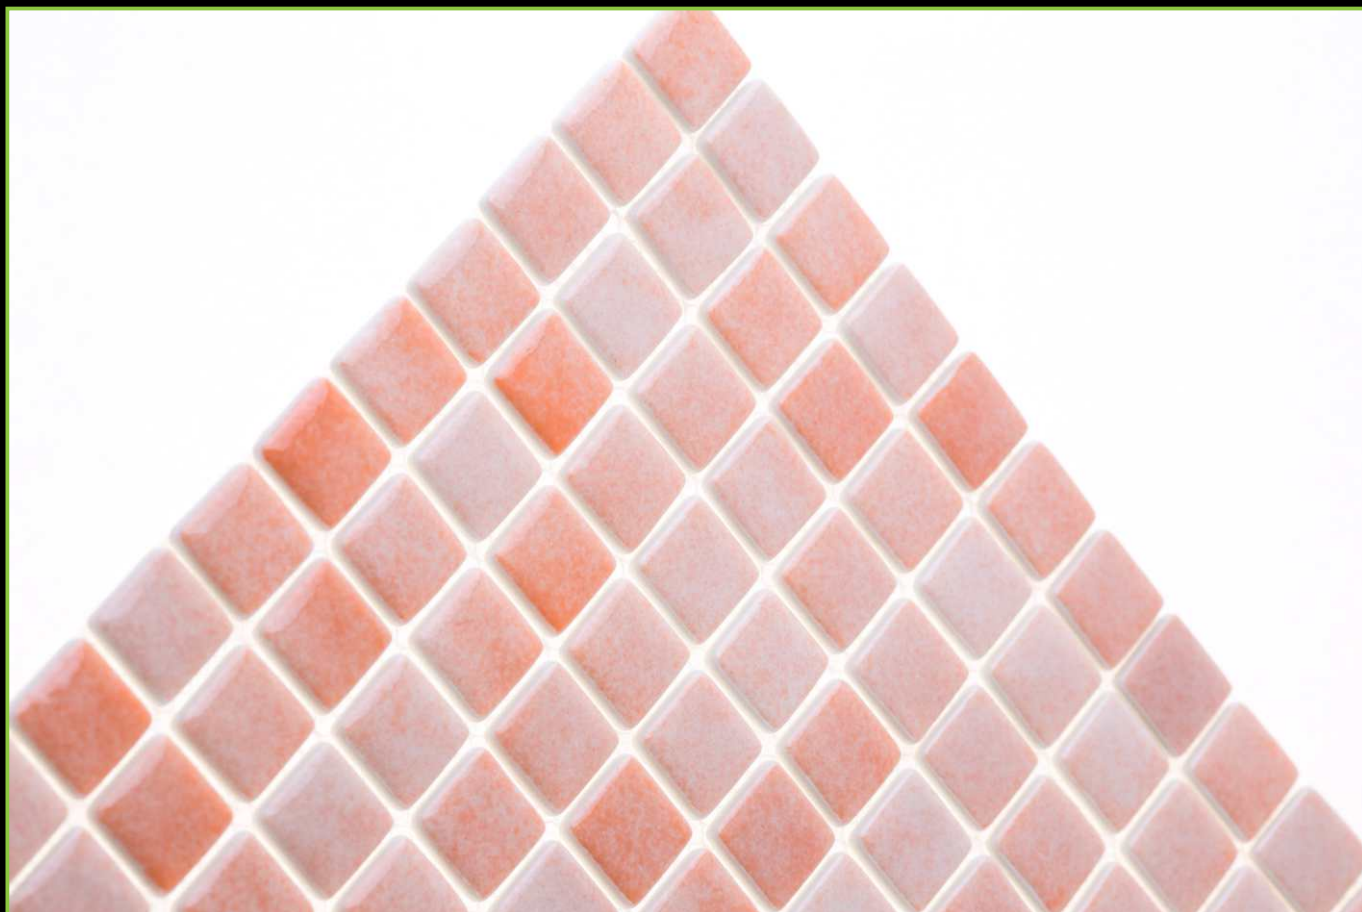

ATLANTISPRO.RU

Артикул: 25-10А

РАЗМЕР ЧИПА/SIZE CHIP: 25x25 мм

ТОЛЩИНА/THICKNESS: 5,5 мм

РАЗМЕР ПЛАСТИНЫ/PLATE SIZE: 320x320 мм

ЦВЕТ/COLOR: КАШТАНОВЫЙ

ТИП ПОКРАСКИ/PAINTING TYPE: НАПЫЛЕНИЕ

Артикул: 25-10А