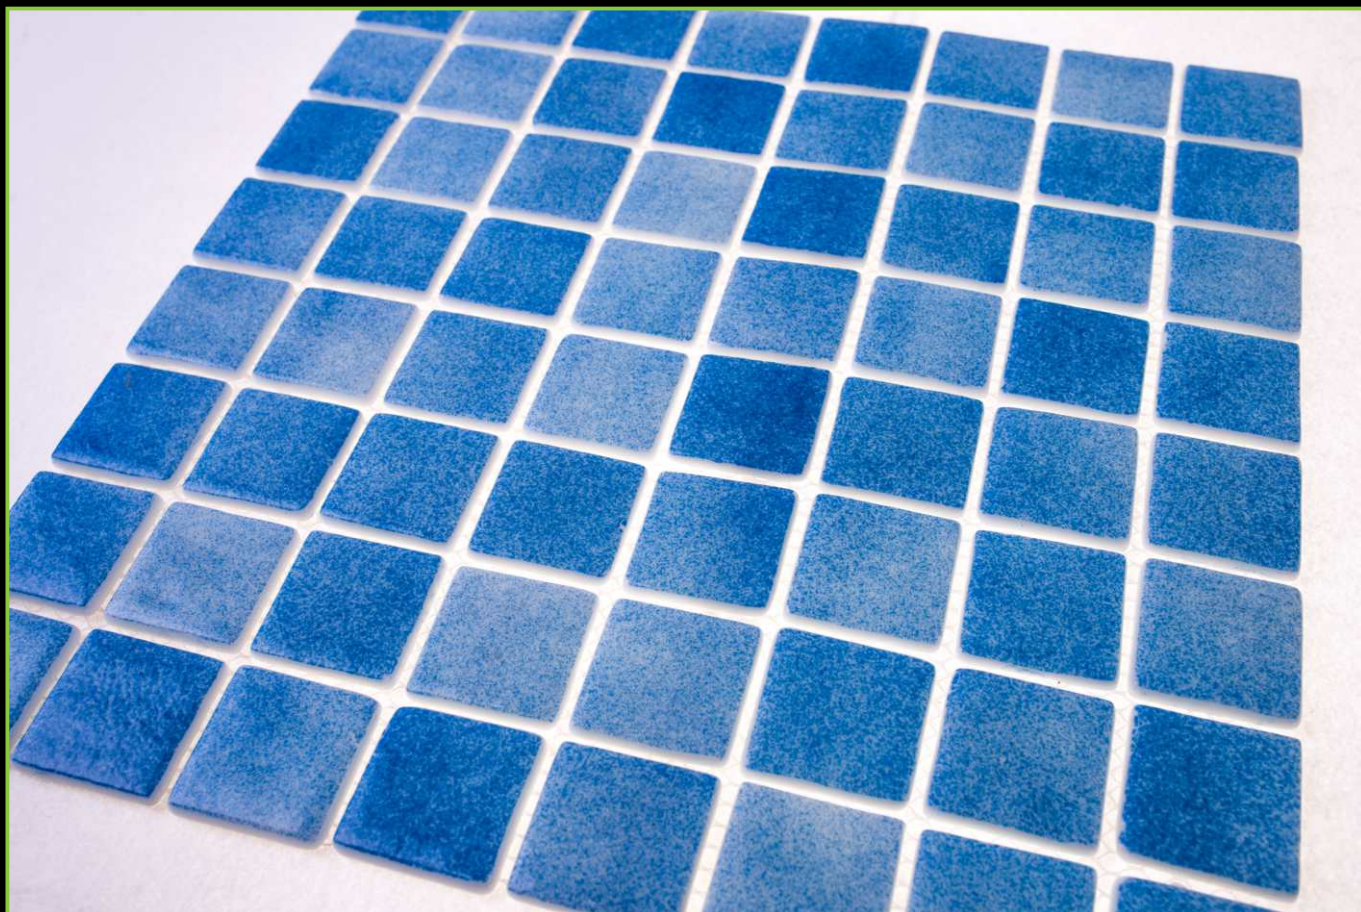

РАЗМЕР ЧИПА/SIZE CHIP: 40x40 мм

ТОЛЩИНА/THICKNESS: 5,8 мм

РАЗМЕР ПЛАСТИНЫ/PLATE SIZE: 327x327 мм

ЦВЕТ/COLOR: БИРЮЗОВЫЙ

ТИП ПОКРАСКИ/PAINTING TYPE: НАПЫЛЕНИЕ

ATLANTISPRO.RU

Артикул: 40-855А

ATLANTISPRO.RU