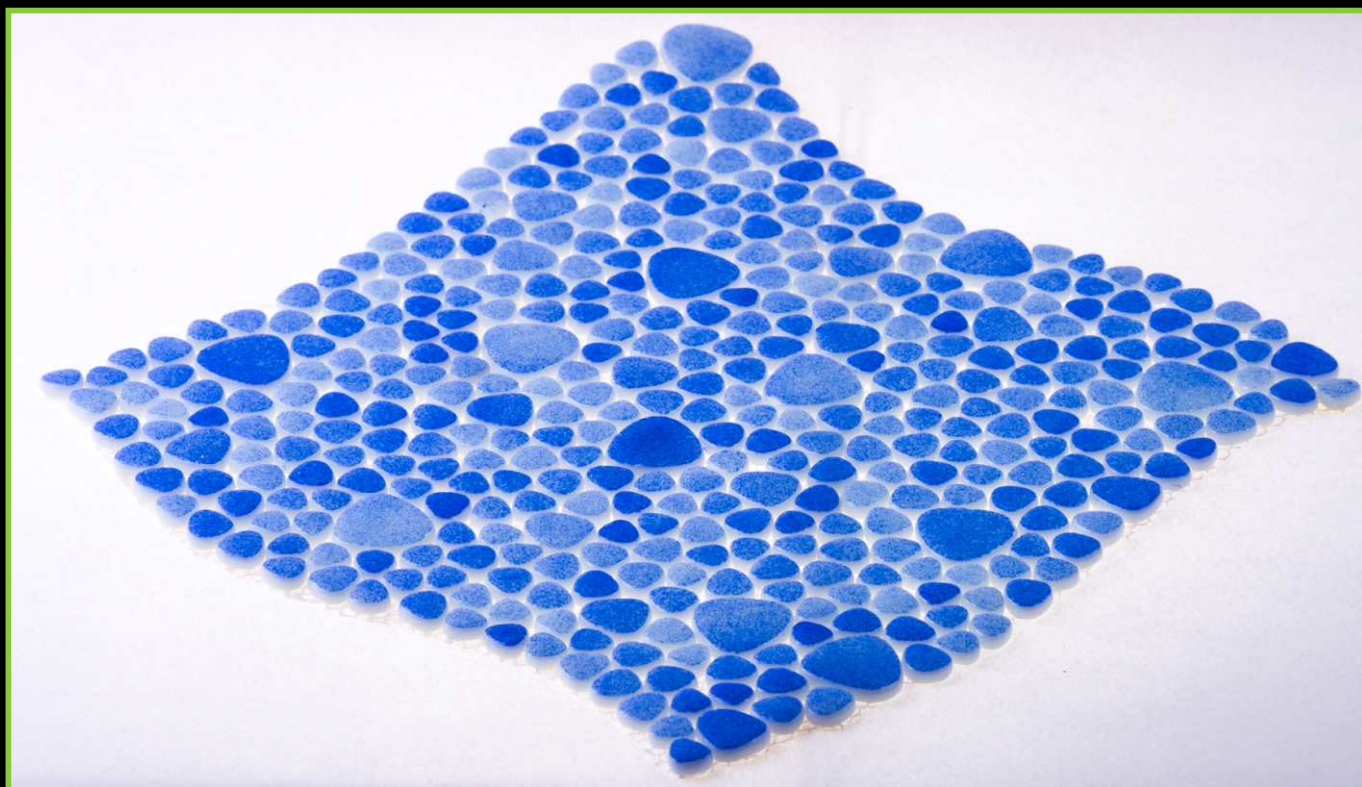

Артикул: К-961А

РАЗМЕР ЧИПА/SIZE CHIP: КАПЛЯ

ТОЛЩИНА/THICKNESS: 5,8 мм

РАЗМЕР ПЛАСТИНЫ/PLATE SIZE: 305x305 мм

ЦВЕТ/COLOR: ЗЕЛЕНЬЙ

ТИП ПОКРАСКИ/PAINTING TYPE: НАПЫЛЕНИЕ

Артикул: К-963А

РАЗМЕР ЧИПА/SIZE CHIP: КАПЛЯ