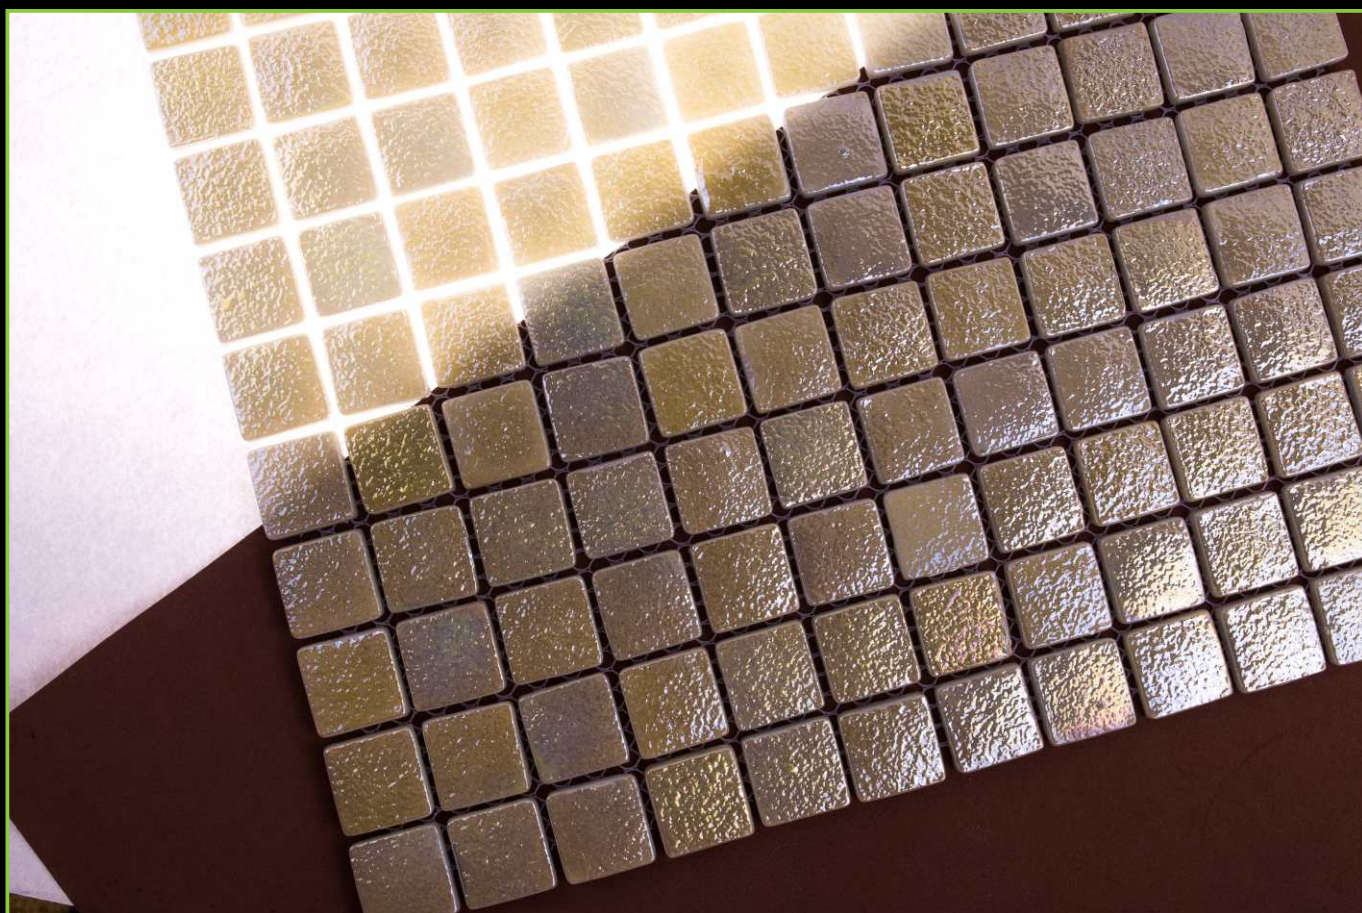

ТОЛЩИНА/THICKNESS: 5,6 мм

РАЗМЕР ПЛАСТИНЫ/PLATE SIZE: 320x320 мм

ЦВЕТ/COLOR: ЖЕЛТЫЙ

ТИП ПОКРАСКИ/PAINTING TYPE: НАПЫЛЕНИЕ, ЛАК, ХАМЕЛЕОН

ATLANTISPRO.RU

Артикул: 25-221Е

Артикул: 25-222Е

РАЗМЕР ЧИПА/SIZE CHIP: 25x25 мм