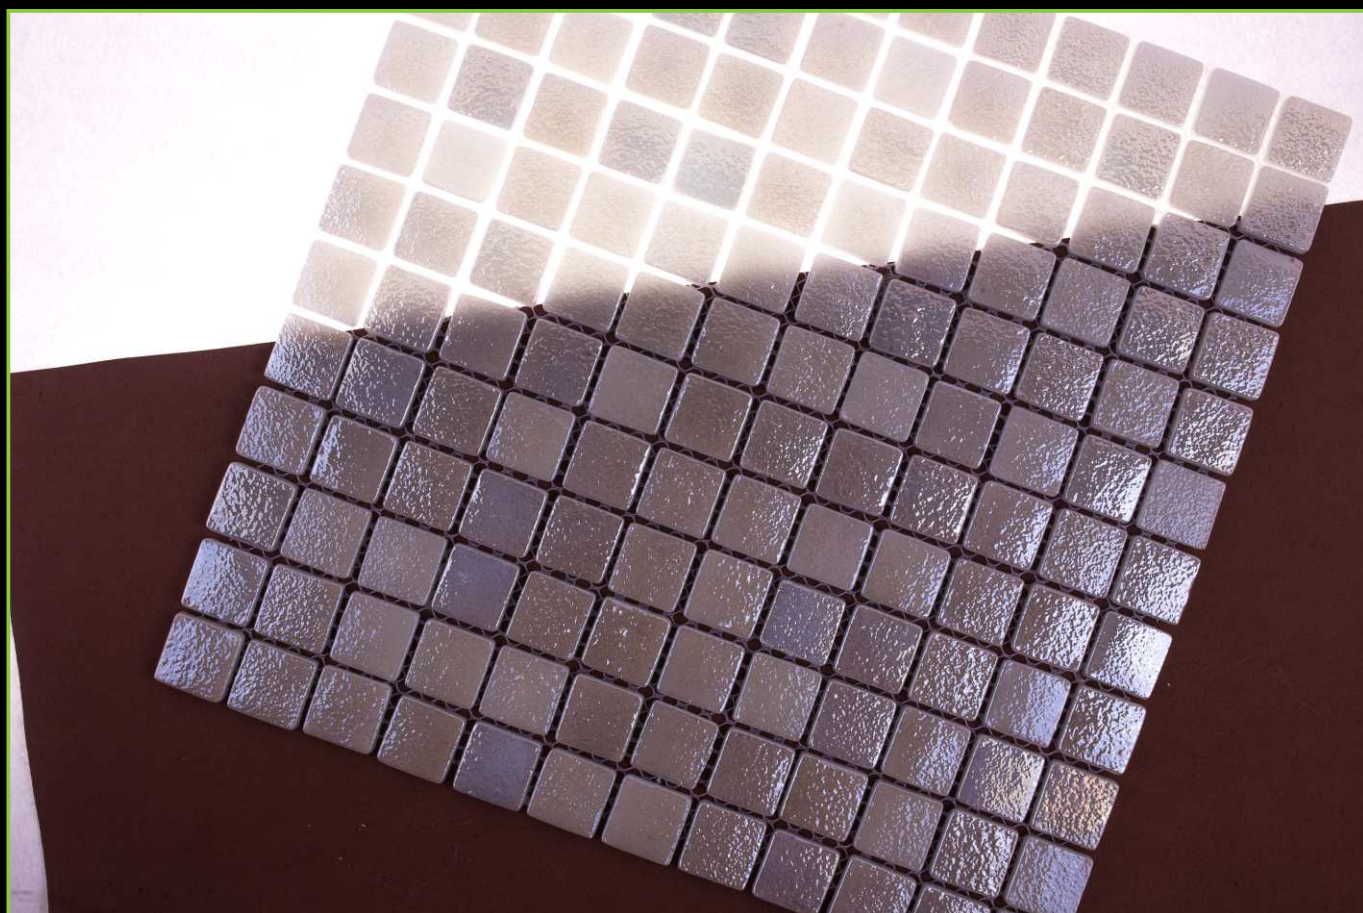

ATLANTISPRO.RU

Артикул: 25-228Е