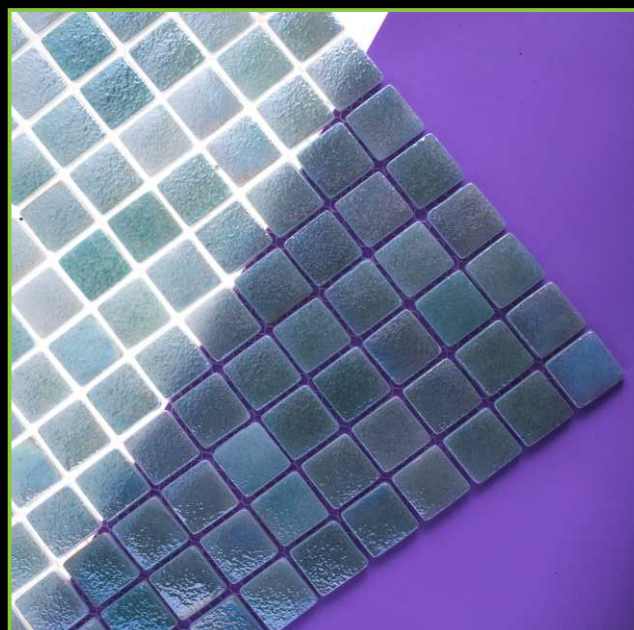

Артикул: 25-215Е\1

РАЗМЕР ЧИПА/SIZE CHIP: 25x25 мм

ТОЛЩИНА/THICKNESS: 5,6 мм

РАЗМЕР ПЛАСТИНЫ/PLATE SIZE: 320x320 мм

ЦВЕТ/COLOR: ЗЕЛЕНый

ТИП ПОКРАСКИ/PAINTING TYPE: НАПЫЛЕНИЕ, ЛАК, ХАМЕЛЕОН