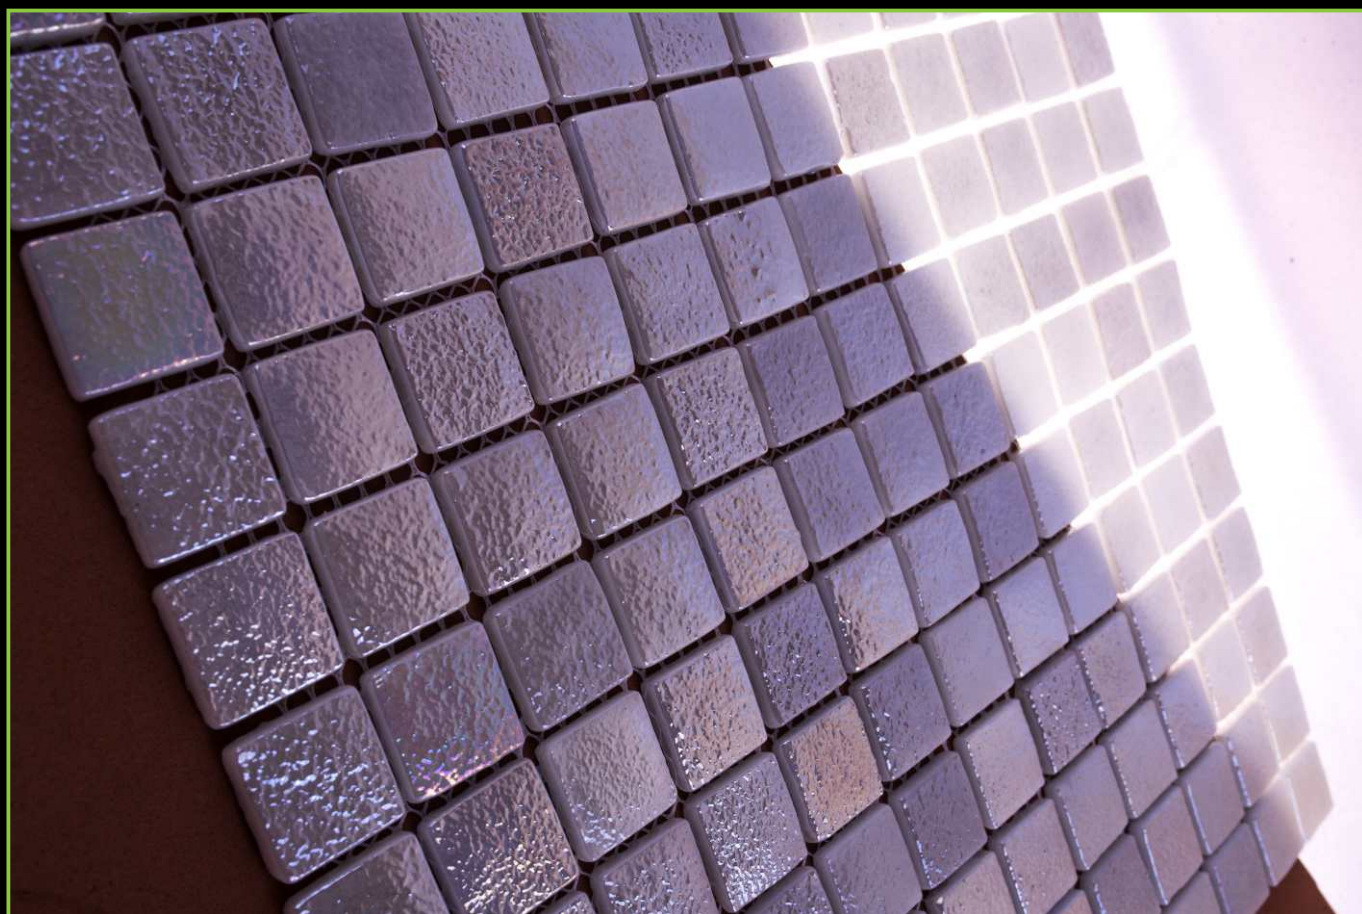

Артикул: 25-217Е

РАЗМЕР ЧИПА/SIZE CHIP: 25x25 мм

ТОЛЩИНА/THICKNESS: 5,6 мм

РАЗМЕР ПЛАСТИНЫ/PLATE SIZE: 320x320 мм

ЦВЕТ/COLOR: КОРИЧНЕВЫЙ

ТИП ПОКРАСКИ/PAINTING TYPE: НАПЫЛЕНИЕ, ЛАК, ХАМЕЛЕОН

ATLANTISPRO.RU

Артикул: 25-217Е