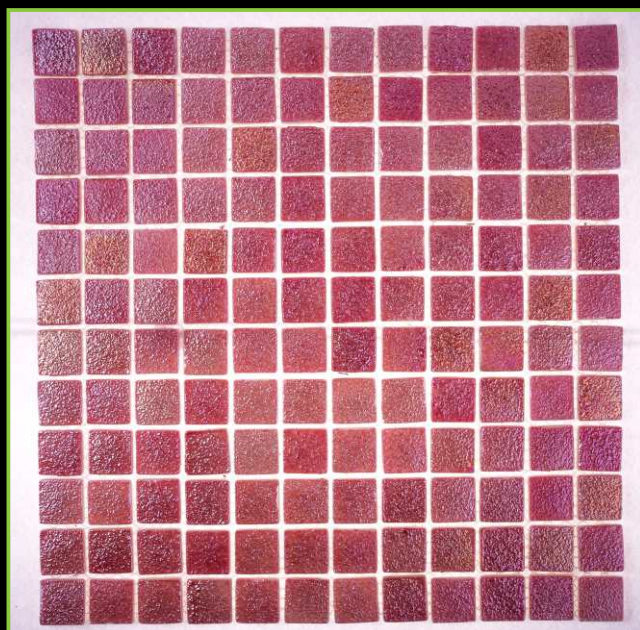

ATLANTISPRO.RU

Артикул: 25-242Е\1

РАЗМЕР ЧИПА/SIZE CHIP: 25x25 мм

ТОЛЩИНА/THICKNESS: 5,6 мм

РАЗМЕР ПЛАСТИНЫ/PLATE SIZE: 320x320 мм

ЦВЕТ/COLOR: КРАСНЫЙ

ТИП ПОКРАСКИ/PAINTING TYPE: НАПЫЛЕНИЕ, ЛАК, ХАМЕЛЕОН

ATLANTISPRO.RU