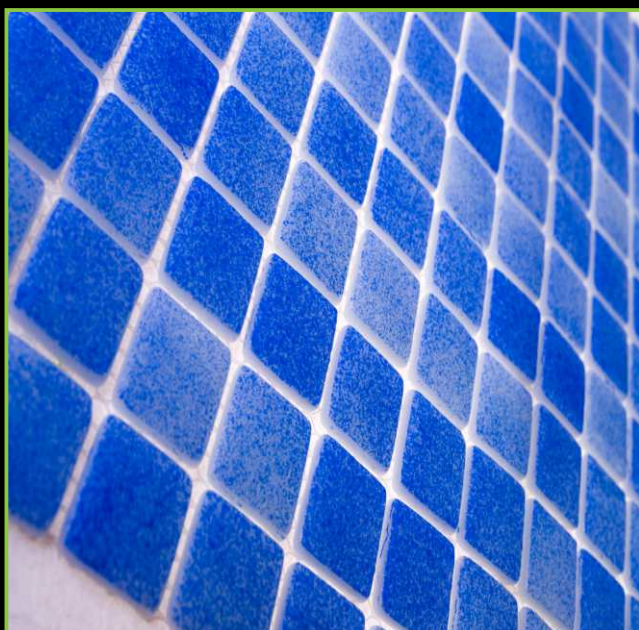

Артикул: 25-1А

РАЗМЕР ЧИПА/SIZE CHIP: 25x25 мм

ТОЛЩИНА/THICKNESS: 5,5 мм

РАЗМЕР ПЛАСТИНЫ/PLATE SIZE: 320x320 мм

ЦВЕТ/COLOR: БАЗОВЫЙ

ТИП ПОКРАСКИ/PAINTING TYPE: НАПЫЛЕНИЕ