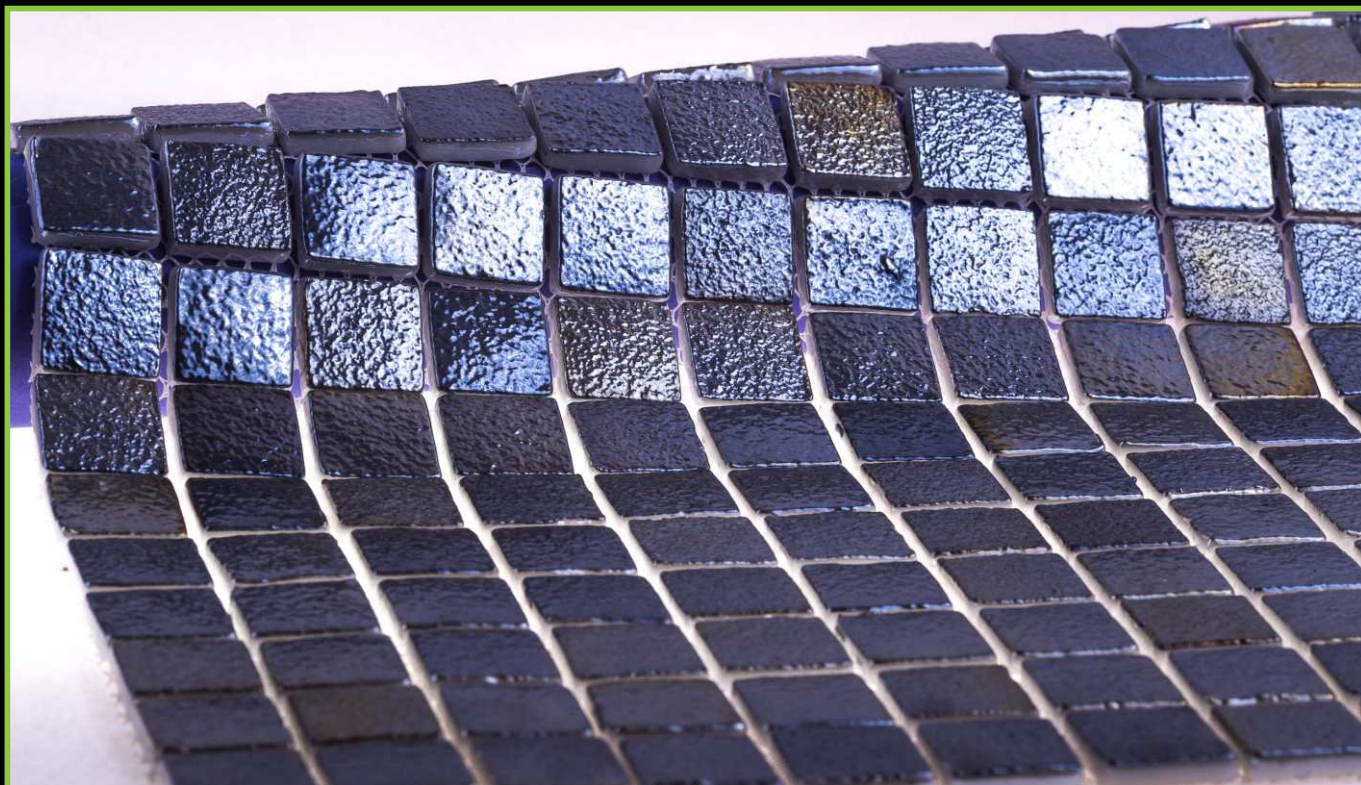

ТОЛЩИНА/THICKNESS: 5,6 мм

РАЗМЕР ПЛАСТИНЫ/PLATE SIZE: 320x320 мм

ЦВЕТ/COLOR: EZZARRI

ТИП ПОКРАСКИ/PAINTING TYPE: НАПЫЛЕНИЕ, ЛАК, ХАМЕЛЕОН

ATLANTISPRO.RU

Артикул: 25-222Е

ATLANTISPRO.RU

Артикул: 25-223Е