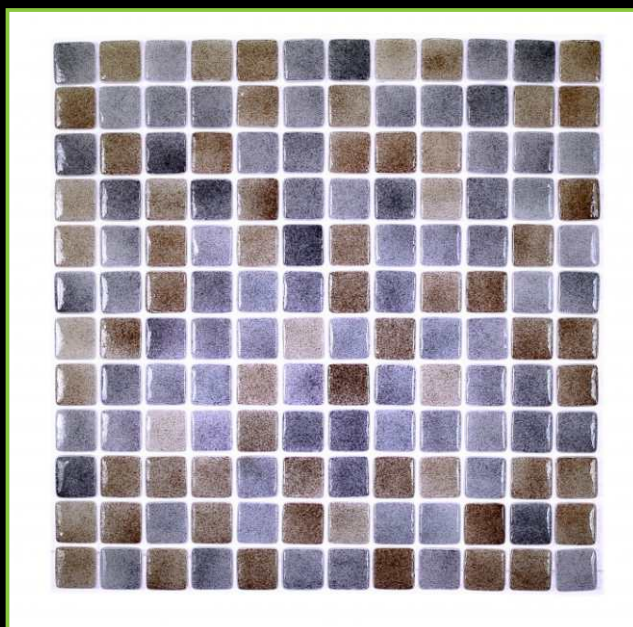

Артикул: 25-102С

РАЗМЕР ЧИПА/SIZE CHIP: 25x25 мм

ТОЛЩИНА/THICKNESS: 5,6 мм

РАЗМЕР ПЛАСТИНЫ/PLATE SIZE: 320x320 мм

ЦВЕТ/COLOR: СЕРЫЙ-КОРИЧНЕВЫЙ МИКС (2 ЦВЕТА)

ТИП ПОКРАСКИ/PAINTING TYPE: НАПЫЛЕНИЕ