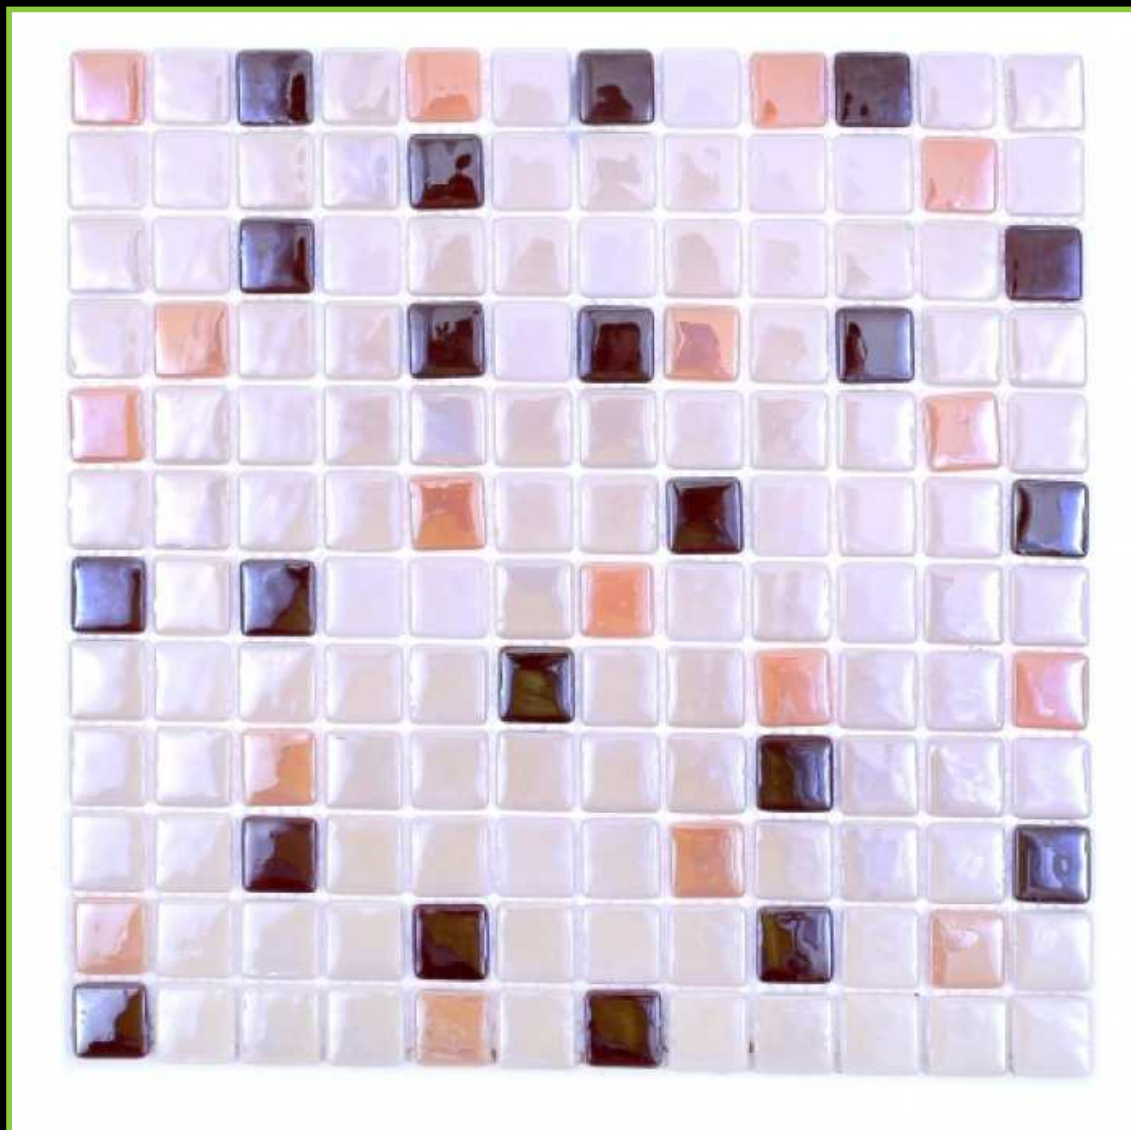

Артикул: 25-363Н

РАЗМЕР ЧИПА/SIZE CHIP: 25x25 мм

ТОЛЩИНА/THICKNESS: 5,6 мм

РАЗМЕР ПЛАСТИНЫ/PLATE SIZE: 320x320 мм

ЦВЕТ/COLOR: БЕЛЫЙ, КОРИЧНЕВЫЙ, ОРАНЖЕВЫЙ МИКС

ТИП ПОКРАСКИ/PAINTING TYPE: ЗАЛИВНОЙ, ЛАК, МИКС