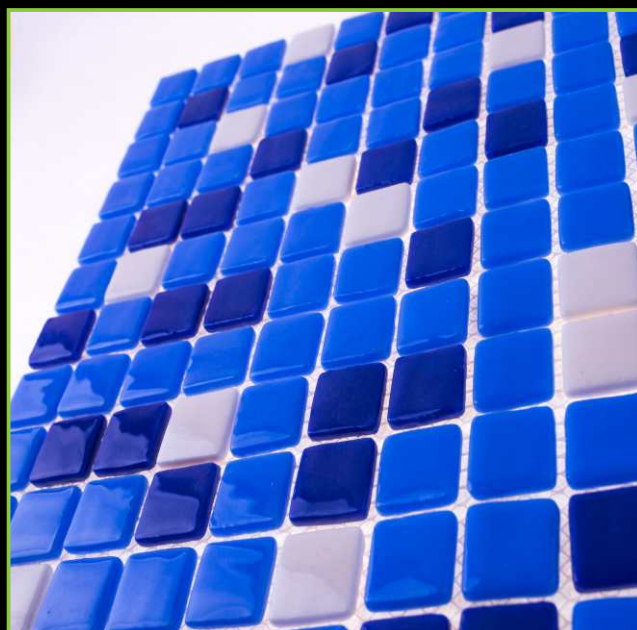

Артикул: 25-167D

РАЗМЕР ЧИПА/SIZE CHIP: 25x25 мм

ТОЛЩИНА/THICKNESS: 5,4 мм

РАЗМЕР ПЛАСТИНЫ/PLATE SIZE: 320x320 мм

ЦВЕТ/COLOR: СИНИЙ-БЕЛЫЙ МИКС (3 ЦВЕТА)

ТИП ПОКРАСКИ/PAINING TYPE: ЗАЛИВНОЙ