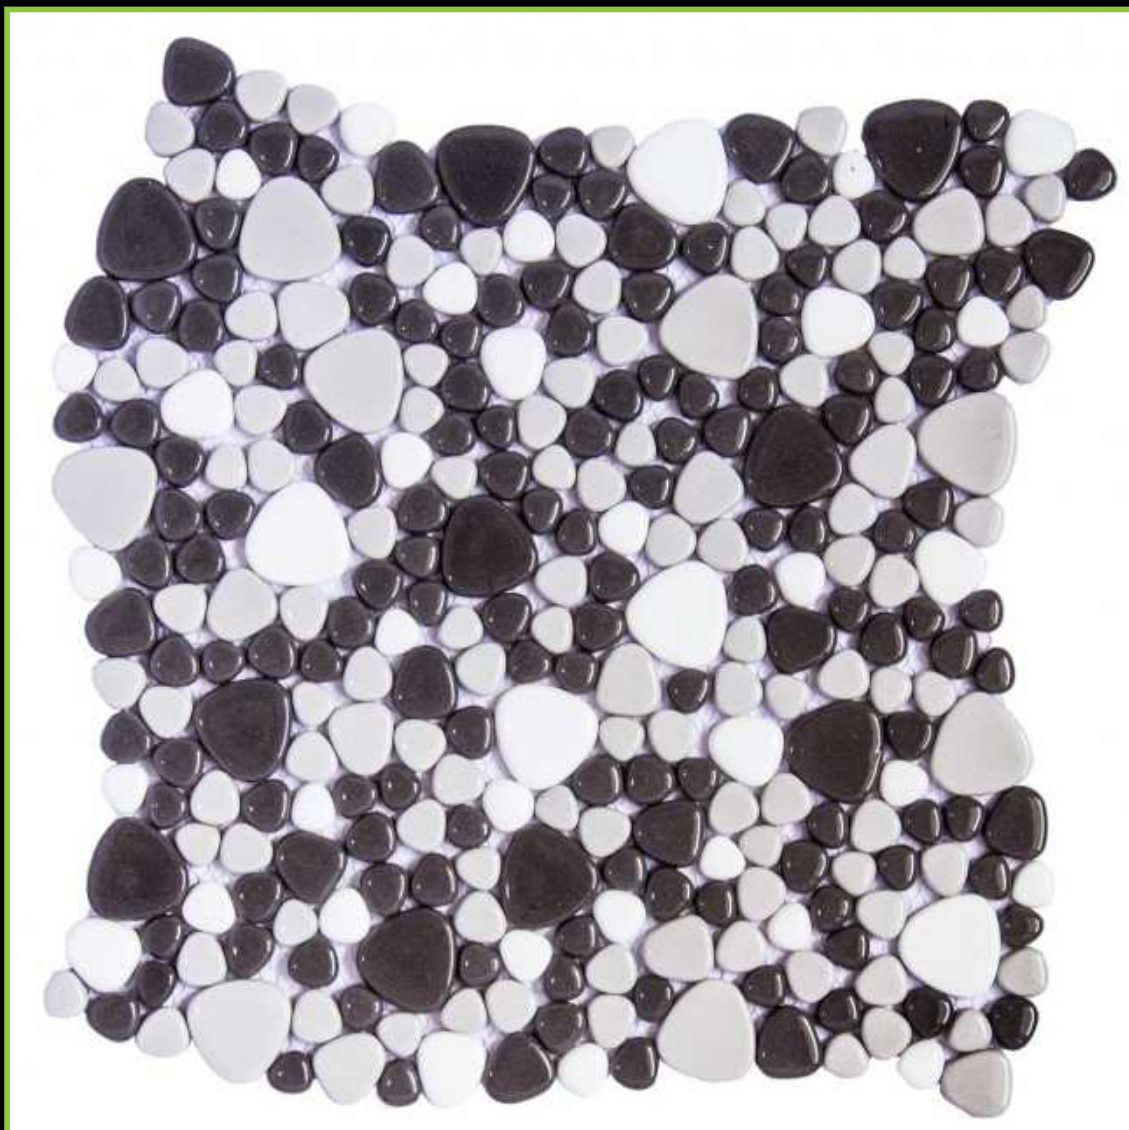

Артикул: К-1051D

РАЗМЕР ЧИПА/SIZE CHIP: КАПЛЯ

ТОЛЩИНА/THICKNESS: 5,8 мм

РАЗМЕР ПЛАСТИНЫ/PLATE SIZE: 305x305 мм

ЦВЕТ/COLOR: ЧЕРНЫЙ-СЕРЫЙ-БЕЛЫЙ МИКС

ТИП ПОКРАСКИ/PAINTING TYPE: ЗАЛИВНОЙ