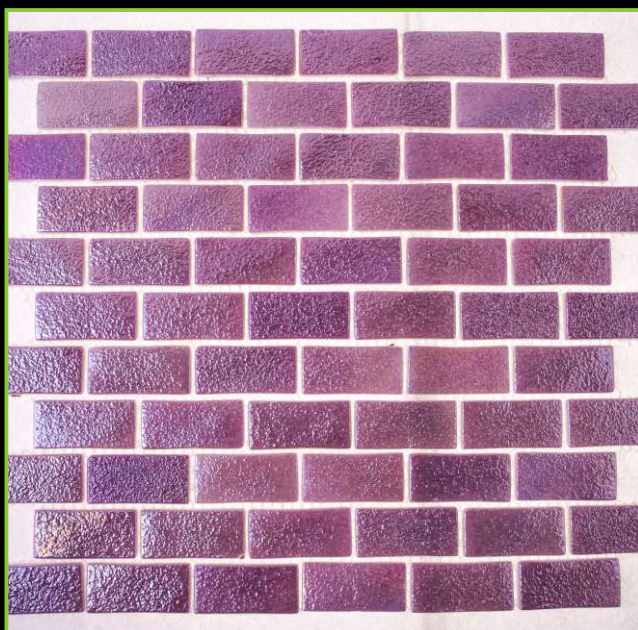

Артикул: 50-698E\1

РАЗМЕР ЧИПА/SIZE CHIP: 25x50 мм

ТОЛЩИНА/THICKNESS: 5,8 мм

РАЗМЕР ПЛАСТИНЫ/PLATE SIZE: 295x336 мм

ЦВЕТ/COLOR: ФИОЛЕТОВЫЙ

ТИП ПОКРАСКИ/PAINTING TYPE: НАПЫЛЕНИЕ, ЛАК