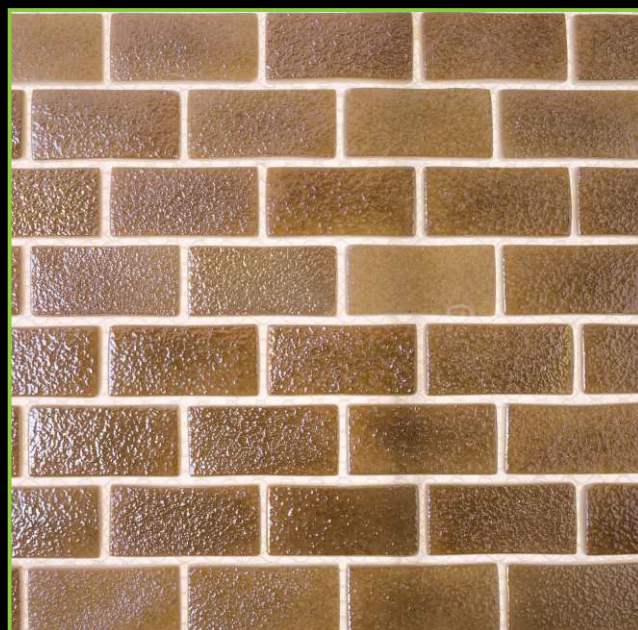

ATLANTISPRO.RU

Артикул: 50-703Е\1

РАЗМЕР ЧИПА/SIZE CHIP: 25x50 мм

ТОЛЩИНА/THICKNESS: 5,8 мм

РАЗМЕР ПЛАСТИНЫ/PLATE SIZE: 295x336 мм

ЦВЕТ/COLOR: ТРАВЕРТИН

ТИП ПОКРАСКИ/PAINTING TYPE: НАПЫЛЕНИЕ, ЛАК

ATLANTISPRO.RU