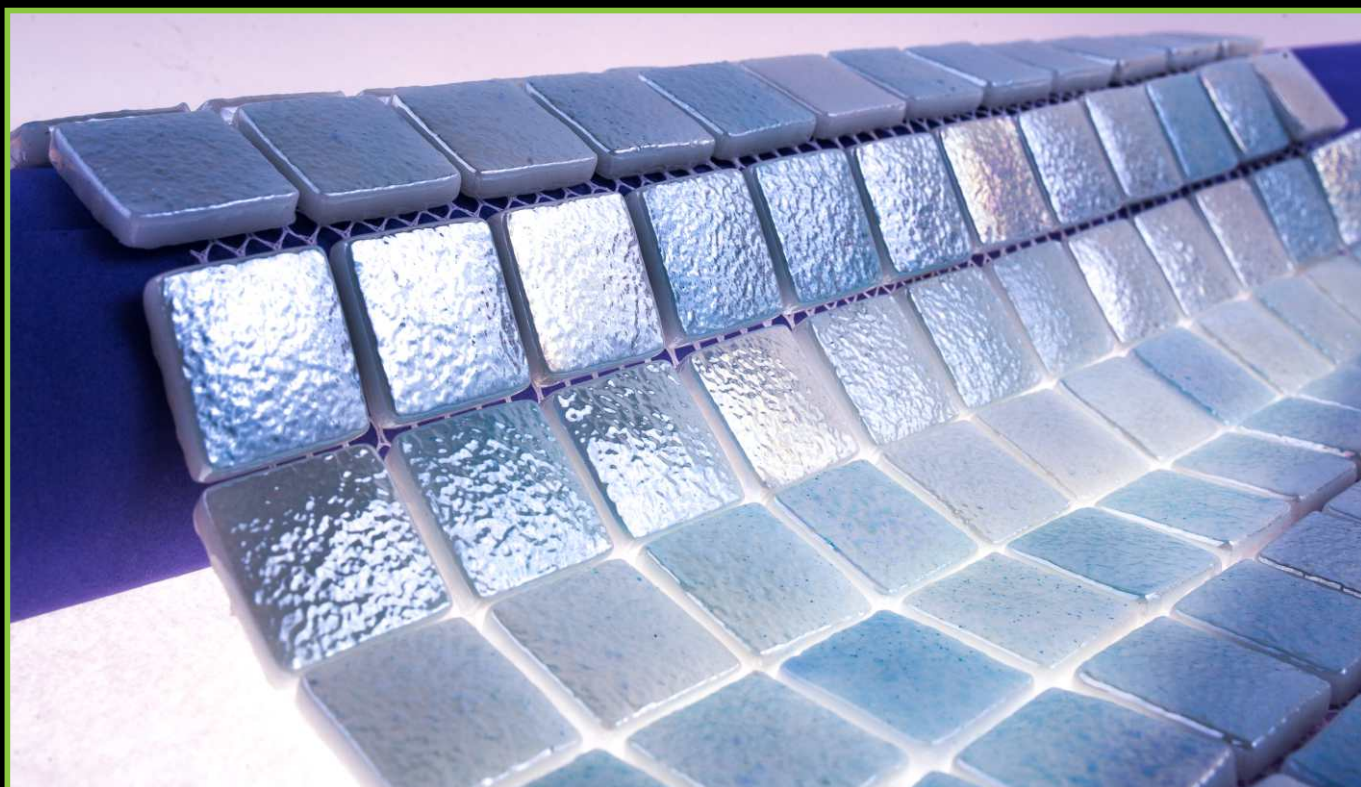

ТОЛЩИНА/THICKNESS: 5,6 мм

РАЗМЕР ПЛАСТИНЫ/PLATE SIZE: 320x320 мм

ЦВЕТ/COLOR: ЖЕЛТЫЙ

ТИП ПОКРАСКИ/PAINTING TYPE: НАПЫЛЕНИЕ, ЛАК, ХАМЕЛЕОН

ATLANTISPRO.RU

Артикул: 25-221Е

Артикул: 25-222Е

РАЗМЕР ЧИПА/SIZE CHIP: 25x25 мм