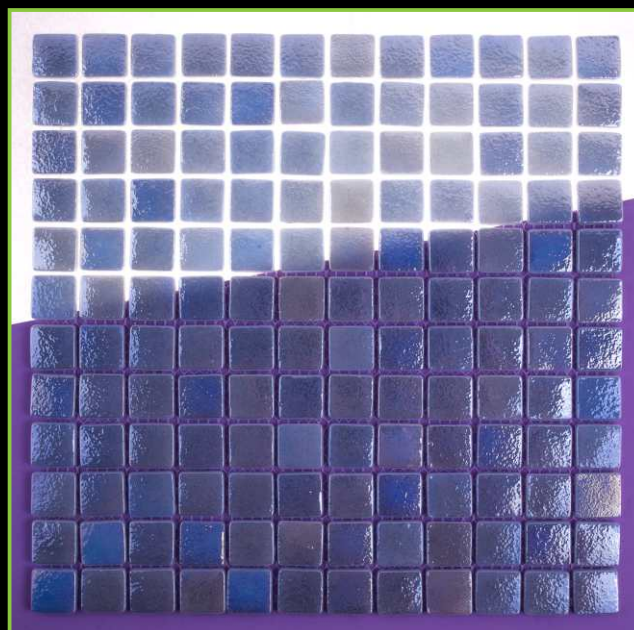

Артикул: 25-232Е

РАЗМЕР ЧИПА/SIZE CHIP: 25x25 мм

ТОЛЩИНА/THICKNESS: 5,6 мм

РАЗМЕР ПЛАСТИНЫ/PLATE SIZE: 320x320 мм

ЦВЕТ/COLOR: СИНИЙ БАЗОВЫЙ

ТИП ПОКРАСКИ/PAINTING TYPE: НАПЫЛЕНИЕ, ЛАК, ХАМЕЛЕОН