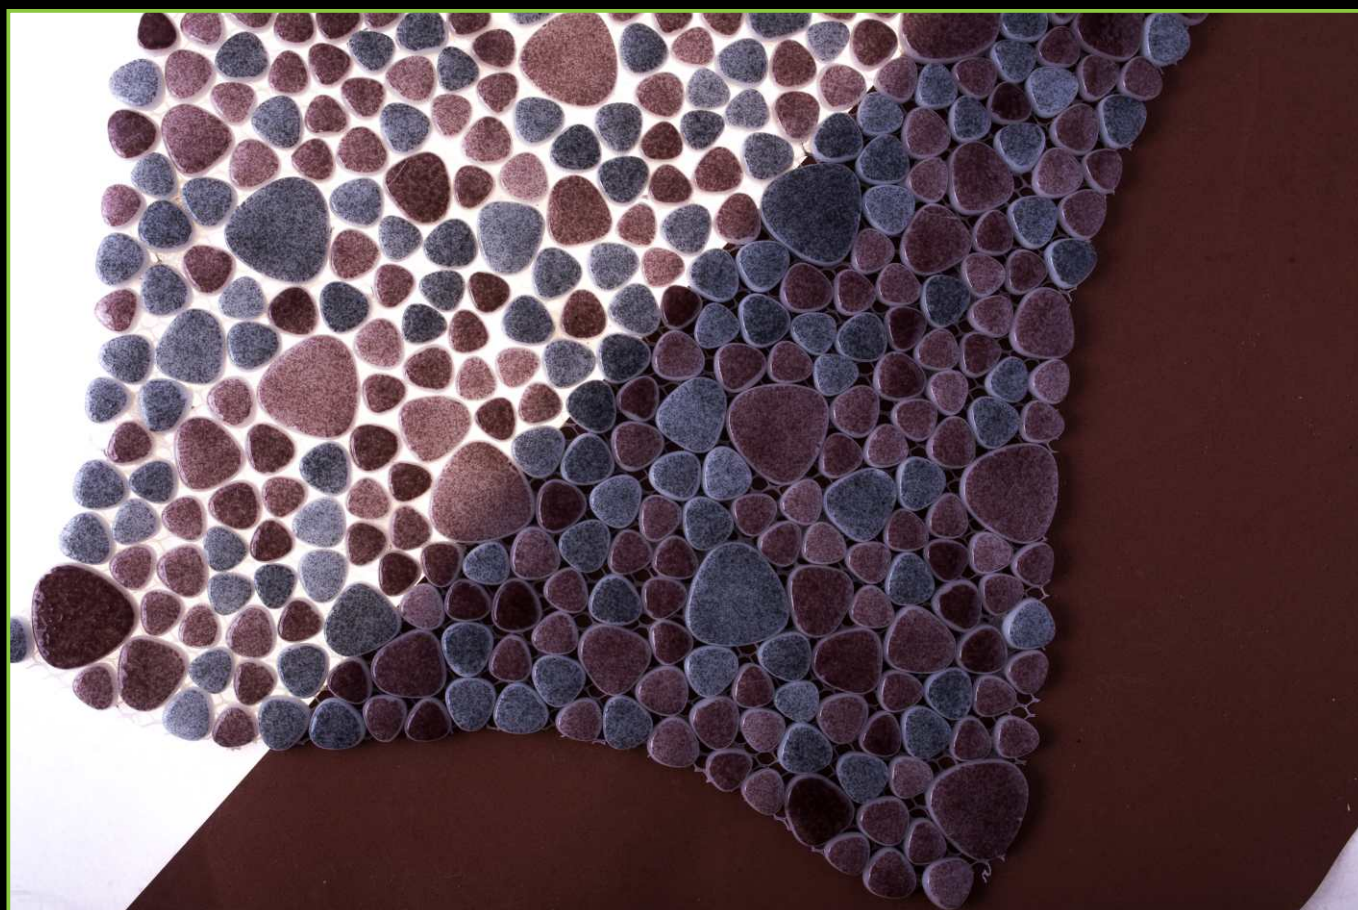

РАЗМЕР ПЛАСТИНЫ/PLATE SIZE: 305x305 мм

ЦВЕТ/COLOR: СЕРЫЙ-КОРИЧНЕВЫЙ МИКС

ТИП ПОКРАСКИ/PAINTING TYPE: НАПЫЛЕНИЕ, МИКС

ATLANTISPRO.RU

Артикул: К-1022С

Артикул: К-1025С

РАЗМЕР ЧИПА/SIZE CHIP: КАПЛЯ

ТОЛЩИНА/THICKNESS: 5,8 мм