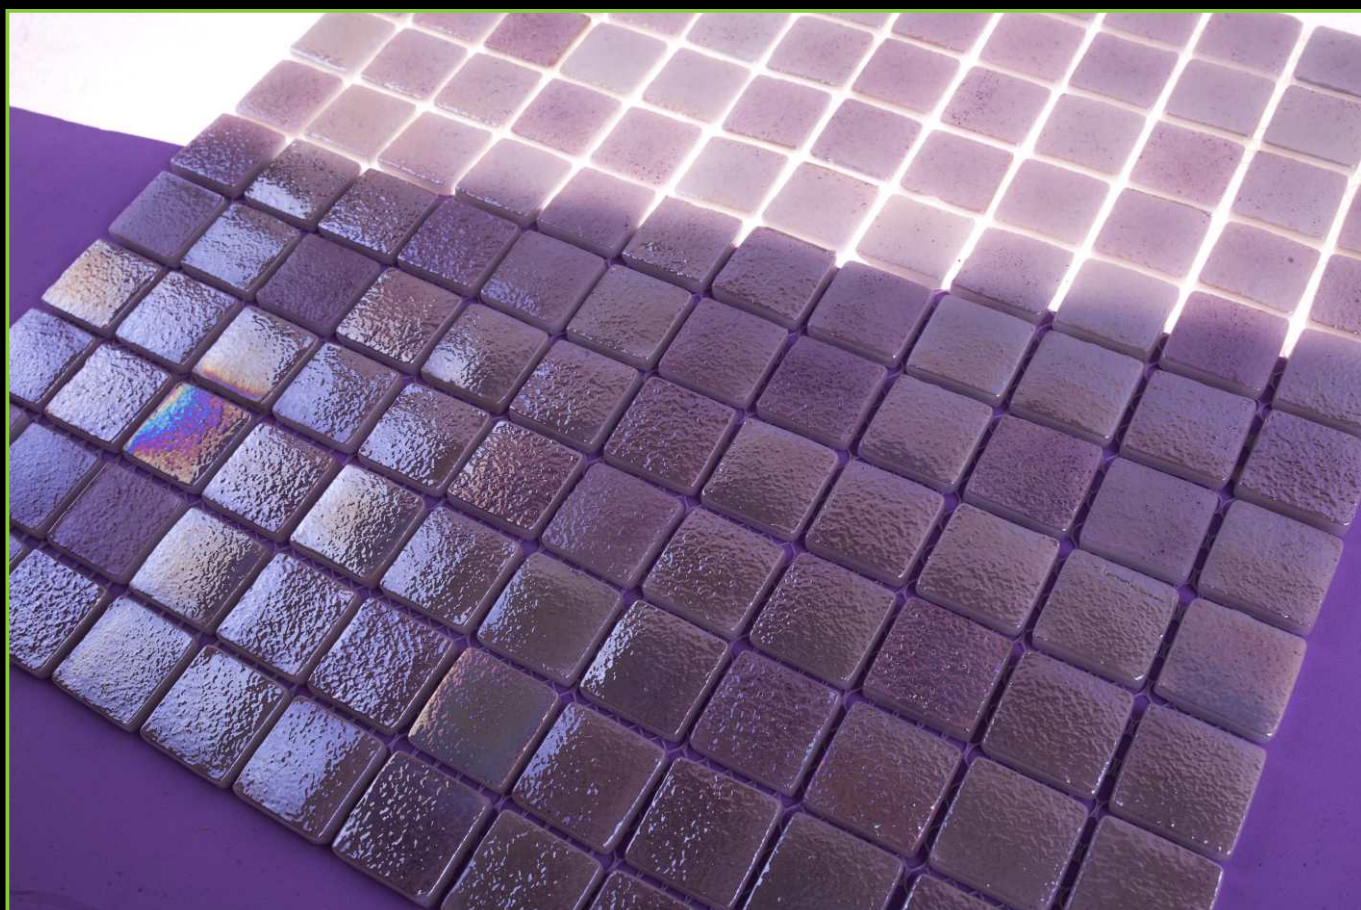

Артикул: 25-212Е