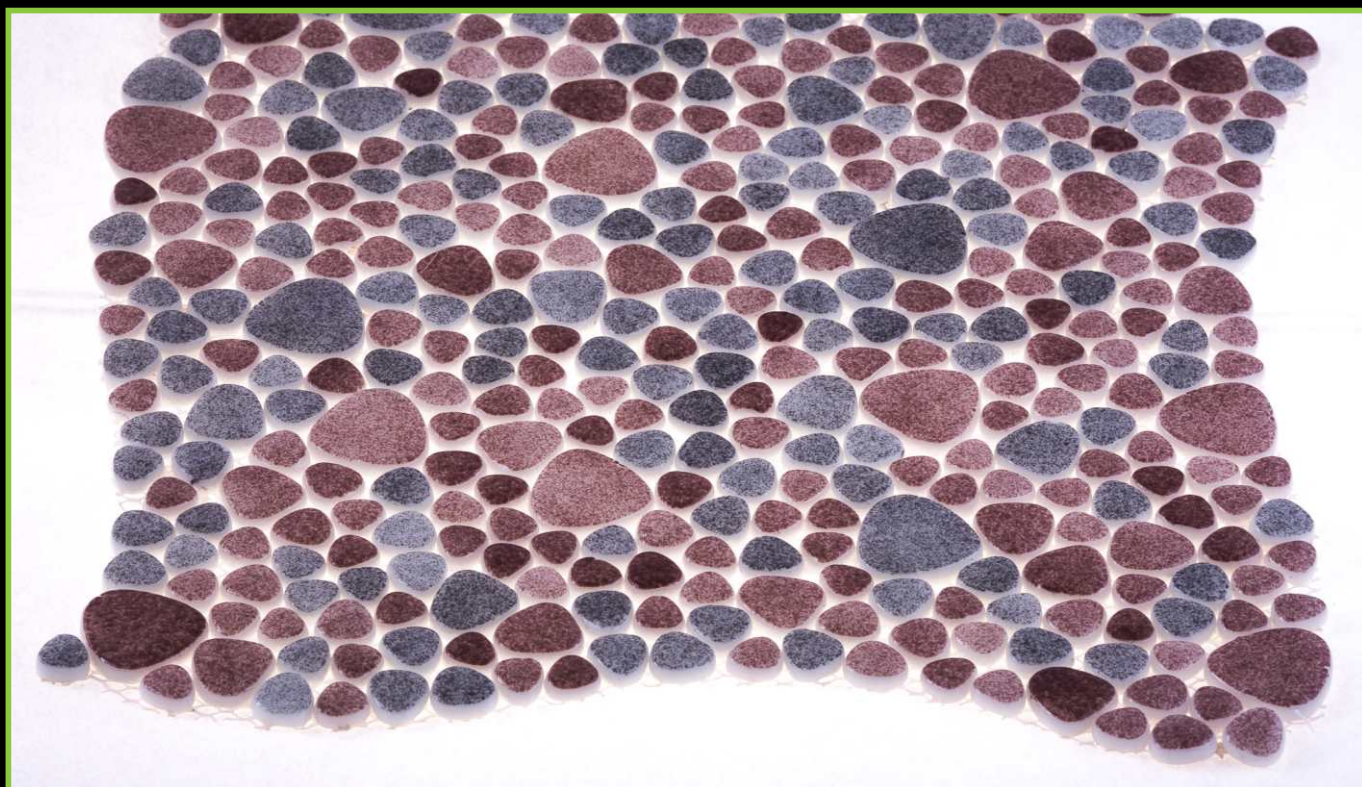

ТИП ПОКРАСКИ/PAINTING TYPE: ЗАЛИВНОЙ

ATLANTISPRO.RU

Артикул: К-1062D

Артикул: К-1141G

РАЗМЕР ЧИПА/SIZE CHIP: КАПЛЯ

ТОЛЩИНА/THICKNESS: 5,8 мм

РАЗМЕР ПЛАСТИНЫ/PLATE SIZE: 305x305 мм

ЦВЕТ/COLOR: КОФЕ КОРИЧНЕВЫЙ МИКС (4 ЦВЕТОВ)