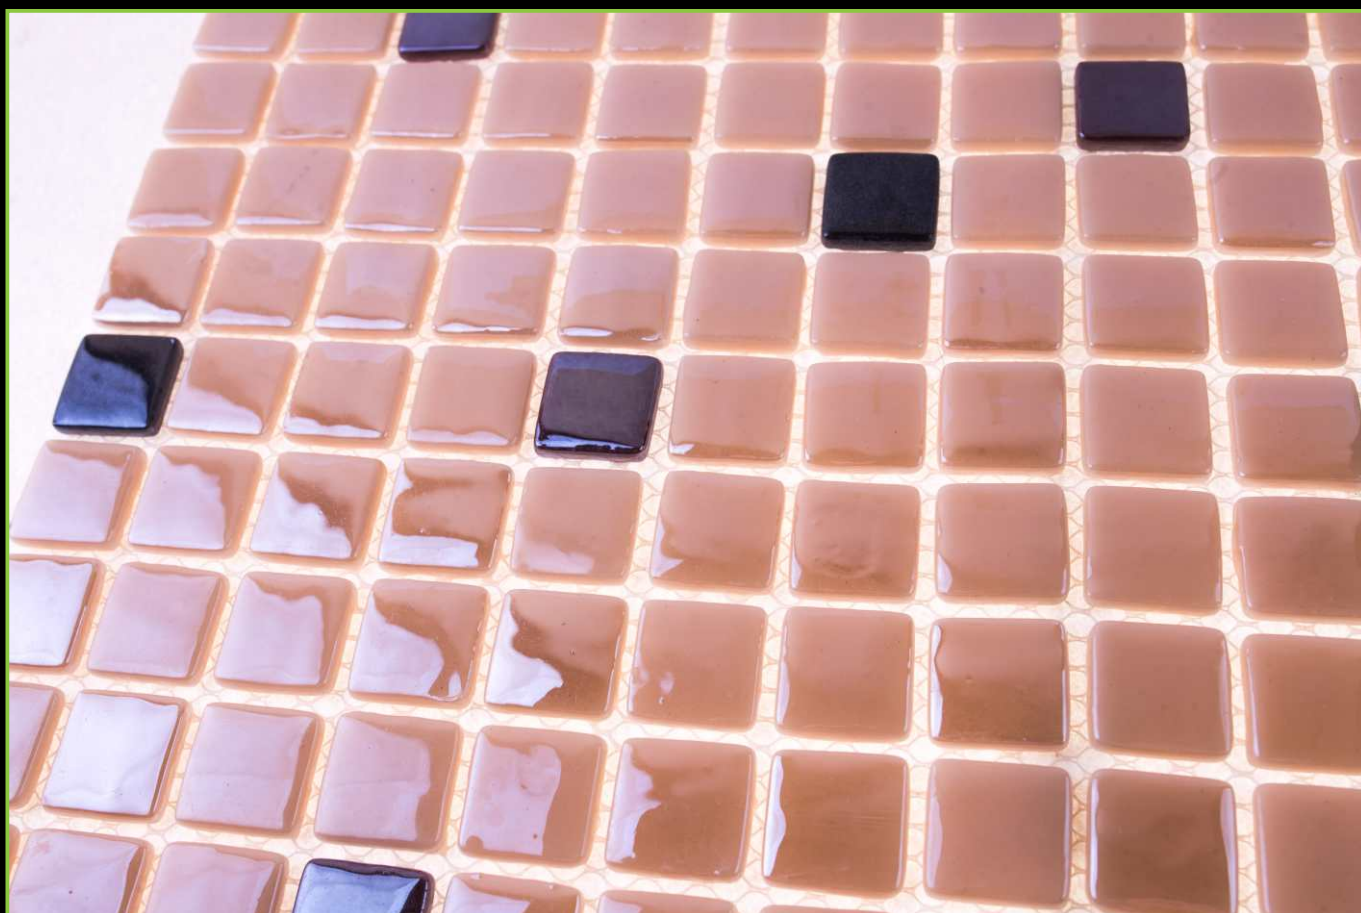

Артикул: 25-356Н

ATLANTISPRO.RU

Артикул: 25-265F

РАЗМЕР ЧИПА/SIZE CHIP: 25x25 мм

ТОЛЩИНА/THICKNESS: 5,6 мм

РАЗМЕР ПЛАСТИНЫ/PLATE SIZE: 320x320 мм

ЦВЕТ/COLOR: БЕЛЫЙ

ТИП ПОКРАСКИ/PAINTING TYPE: ЗАЛИВНОЙ, ЛАК