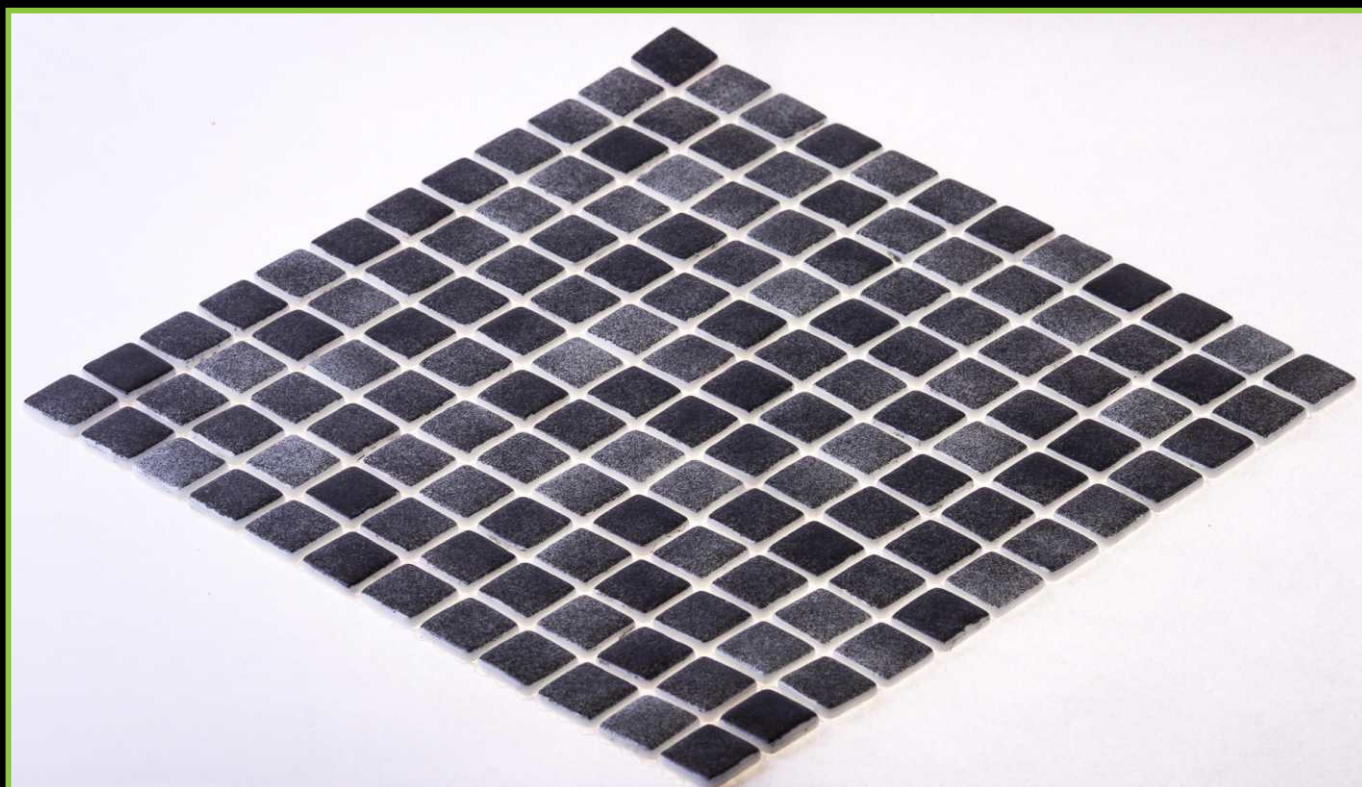

Артикул: 25-12А

РАЗМЕР ЧИПА/SIZE CHIP: 25x25 мм

ТОЛЩИНА/THICKNESS: 5,5 мм

РАЗМЕР ПЛАСТИНЫ/PLATE SIZE: 320x320 мм

ЦВЕТ/COLOR: БИРЮЗОВЫЙ

ТИП ПОКРАСКИ/PAINTING TYPE: НАПЫЛЕНИЕ

Артикул: 25-12А

ATLANTISPRO.RU