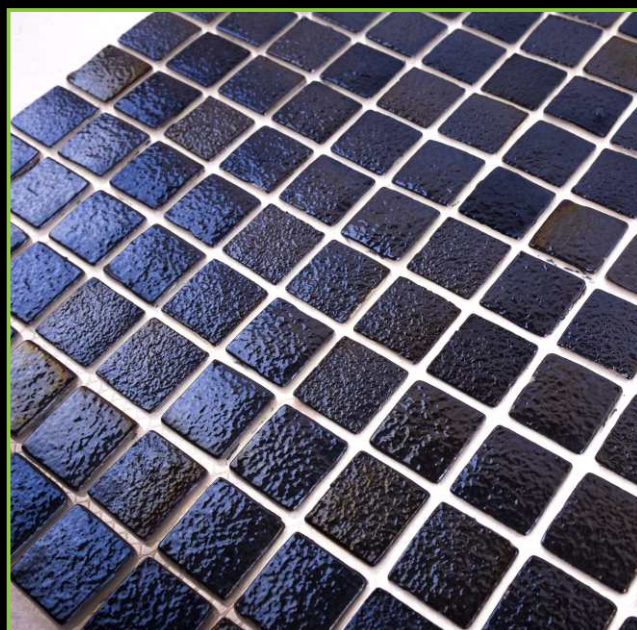

Артикул: 25-223Е

РАЗМЕР ЧИПА/SIZE CHIP: 25x25 мм

ТОЛЩИНА/THICKNESS: 5,6 мм

РАЗМЕР ПЛАСТИНЫ/PLATE SIZE: 320x320 мм

ЦВЕТ/COLOR: ЧЕРНЫЙ

ТИП ПОКРАСКИ/PAINTING TYPE: НАПЫЛЕНИЕ, ЛАК, ХАМЕЛЕОН