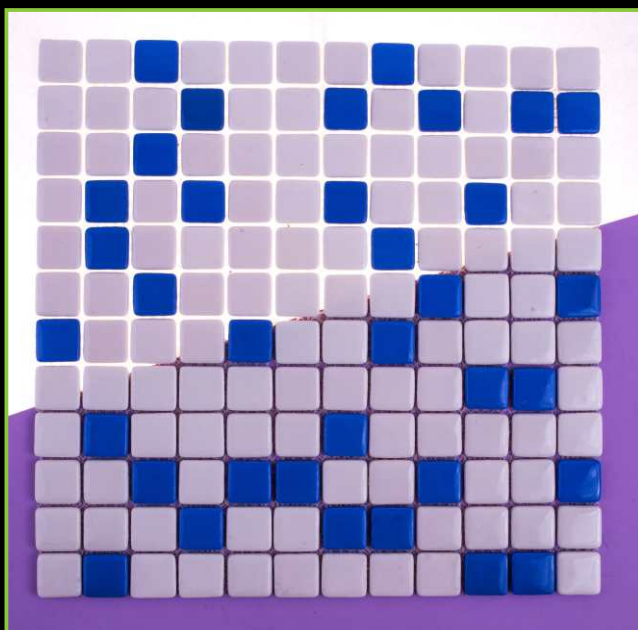

Артикул: 25-151D

РАЗМЕР ЧИПА/SIZE CHIP: 25x25 мм

ТОЛЩИНА/THICKNESS: 5,4 мм

РАЗМЕР ПЛАСТИНЫ/PLATE SIZE: 320x320 мм

ЦВЕТ/COLOR: БЕЛЫЙ-СИНИЙ МИКС (2 ЦВЕТА)

ТИП ПОКРАСКИ/PAINTING TYPE: ЗАЛИВНОЙ