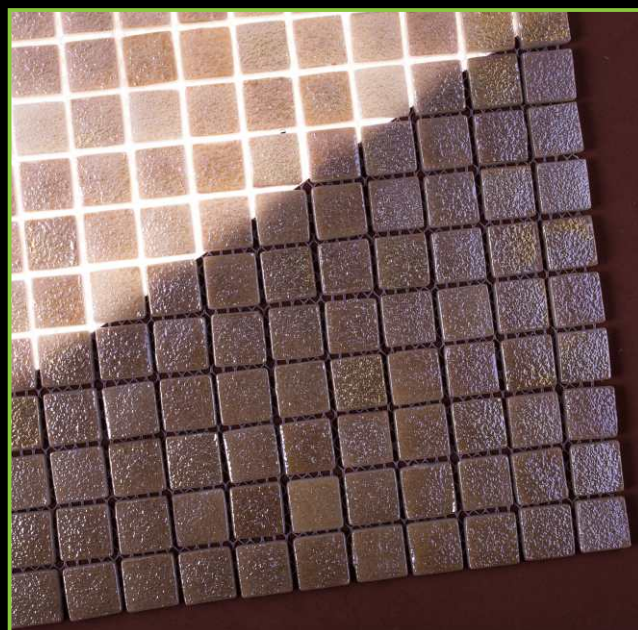

Артикул: 25-227Е\1

РАЗМЕР ЧИПА/SIZE CHIP: 25x25 мм

ТОЛЩИНА/THICKNESS: 5,6 мм

РАЗМЕР ПЛАСТИНЫ/PLATE SIZE: 320x320 мм

ЦВЕТ/COLOR: КАШТАН

ТИП ПОКРАСКИ/PAINTING TYPE: НАПЫЛЕНИЕ, ЛАК, ХАМЕЛЕОН