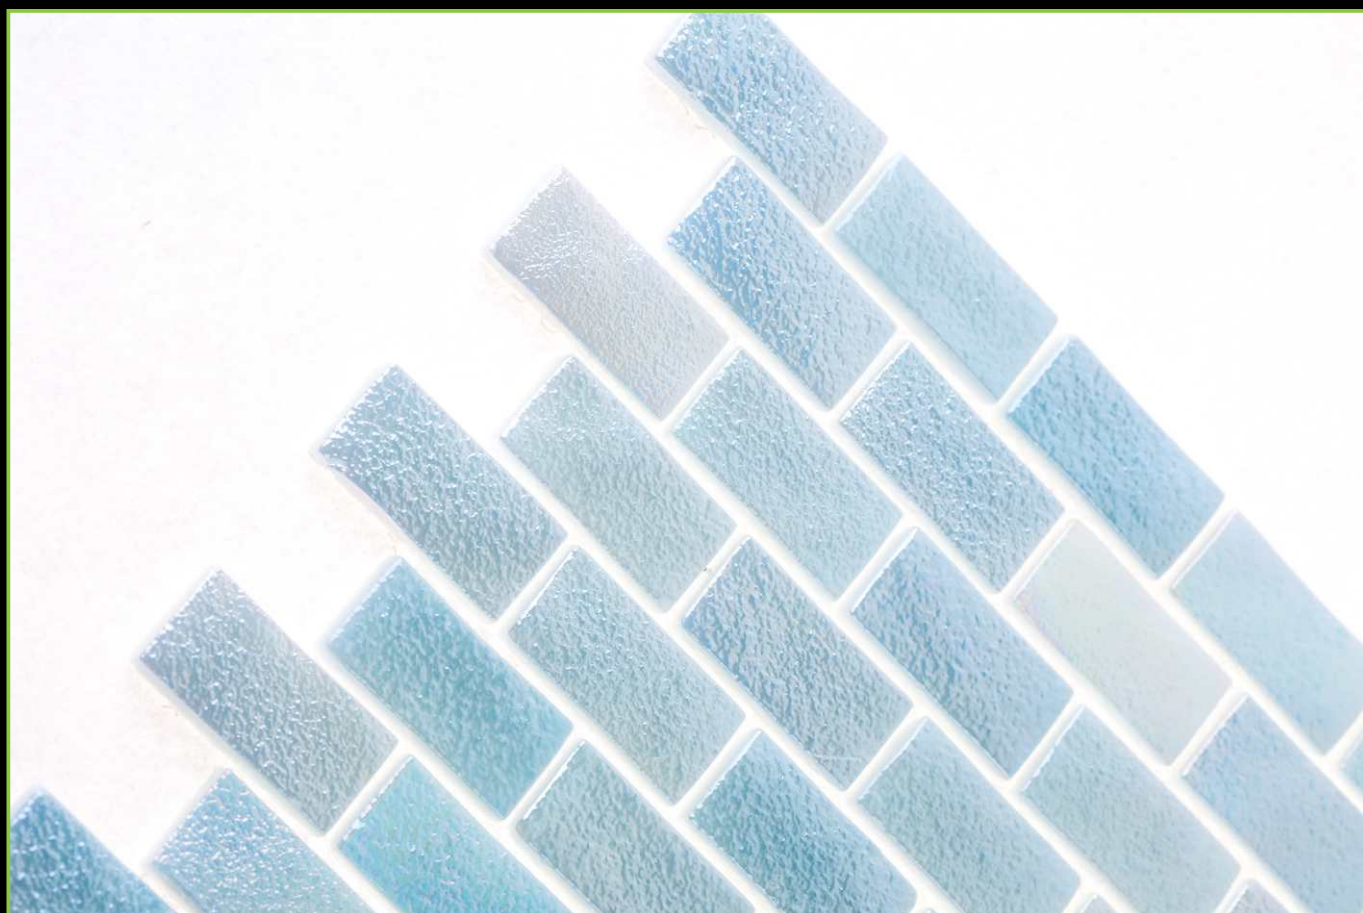

ТОЛЩИНА/THICKNESS: 5,8 мм

РАЗМЕР ПЛАСТИНЫ/PLATE SIZE: 295x336 мм

ЦВЕТ/COLOR: EZZARRI

ТИП ПОКРАСКИ/PAINTING TYPE: НАПЫЛЕНИЕ, ЛАК

ATLANTISPRO.RU

Артикул: 50-701Е

ATLANTISPRO.RU

Артикул: 50-701E\1