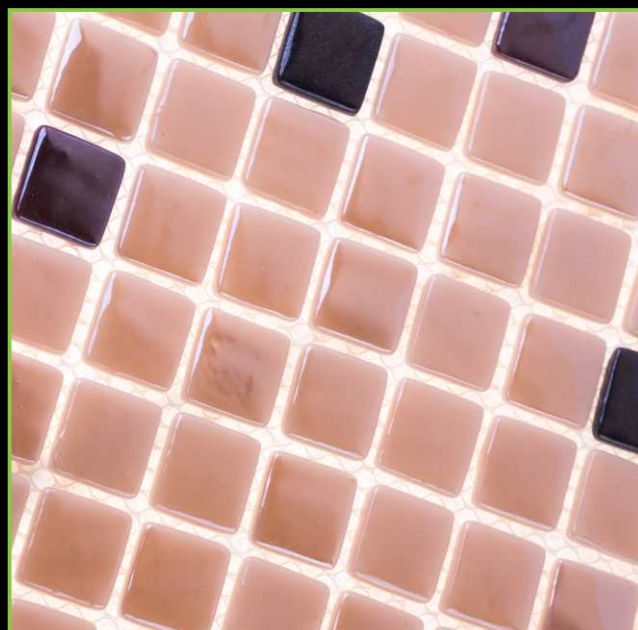

Артикул: 25-356Н

РАЗМЕР ЧИПА/SIZE CHIP: 25x25 мм

ТОЛЩИНА/THICKNESS: 5,5 мм

РАЗМЕР ПЛАСТИНЫ/PLATE SIZE: 320x320 мм

ЦВЕТ/COLOR: ИРИС МИКС (3 ЦВЕТА)

ТИП ПОКРАСКИ/PAINTING TYPE: ЗАЛИВНОЙ, ЛАК, МИКС

ATLANTISPRO.RU