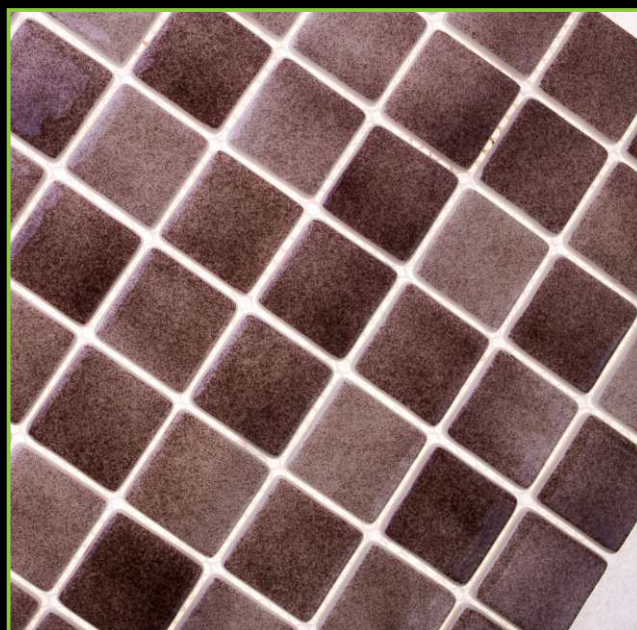

Артикул: 40-853А

РАЗМЕР ЧИПА/SIZE CHIP: 40x40 мм

ТОЛЩИНА/THICKNESS: 5,8 мм

РАЗМЕР ПЛАСТИНЫ/PLATE SIZE: 327x327 мм

ЦВЕТ/COLOR: КОФЕ

ТИП ПОКРАСКИ/PAINTING TYPE: НАПЫЛЕНИЕ

ATLANTISPRO.RU

Артикул: 40-853А