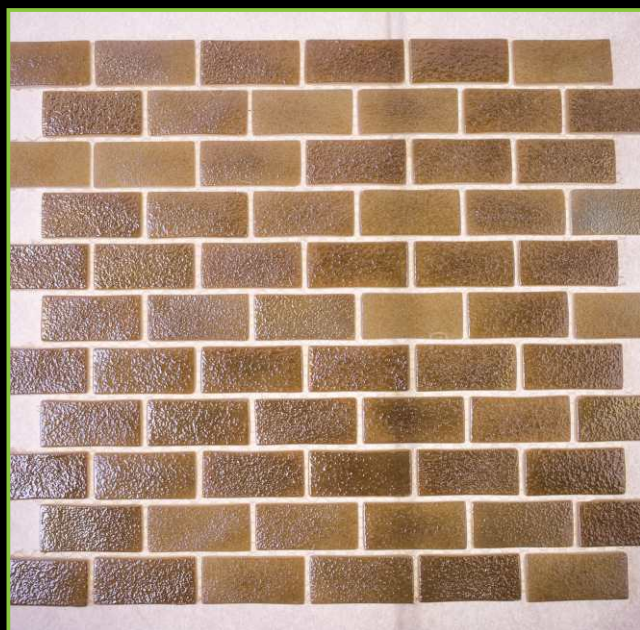

ATLANTISPRO.RU

Артикул: 50-703Е\1

РАЗМЕР ЧИПА/SIZE CHIP: 25x50 мм

ТОЛЩИНА/THICKNESS: 5,8 мм

РАЗМЕР ПЛАСТИНЫ/PLATE SIZE: 295x336 мм

ЦВЕТ/COLOR: ТРАВЕРТИН

ТИП ПОКРАСКИ/PAINTING TYPE: НАПЫЛЕНИЕ, ЛАК

ATLANTISPRO.RU