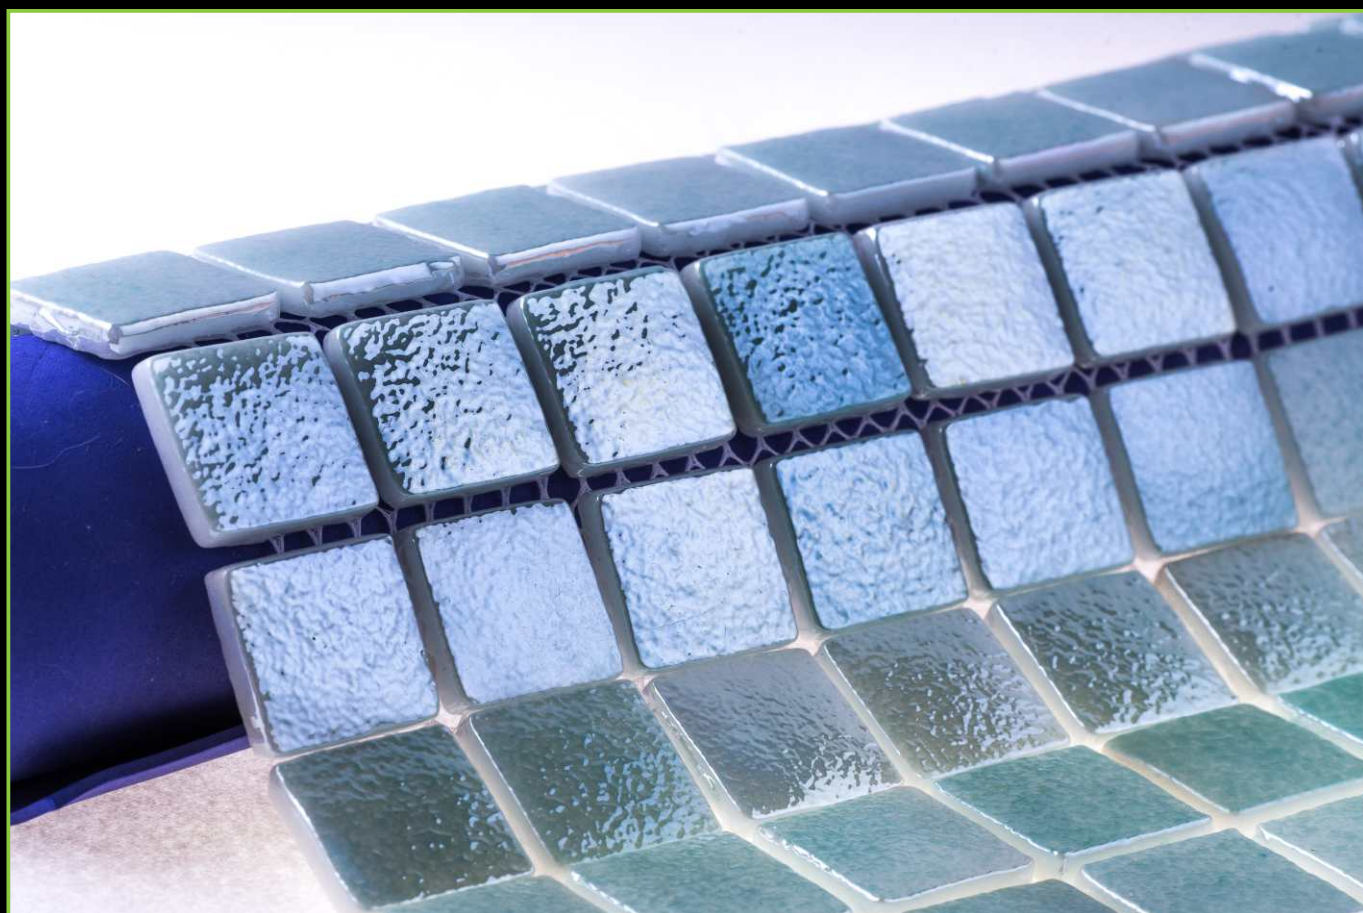

ТОЛЩИНА/THICKNESS: 5,6 мм

РАЗМЕР ПЛАСТИНЫ/PLATE SIZE: 320x320 мм

ЦВЕТ/COLOR: ЗЕЛЕНый

ТИП ПОКРАСКИ/PAINTING TYPE: НАПЫЛЕНИЕ, ЛАК, ХАМЕЛЕОН

ATLANTISPRO.RU

Артикул: 25-215E\1

ATLANTISPRO.RU

Артикул: 25-216Е