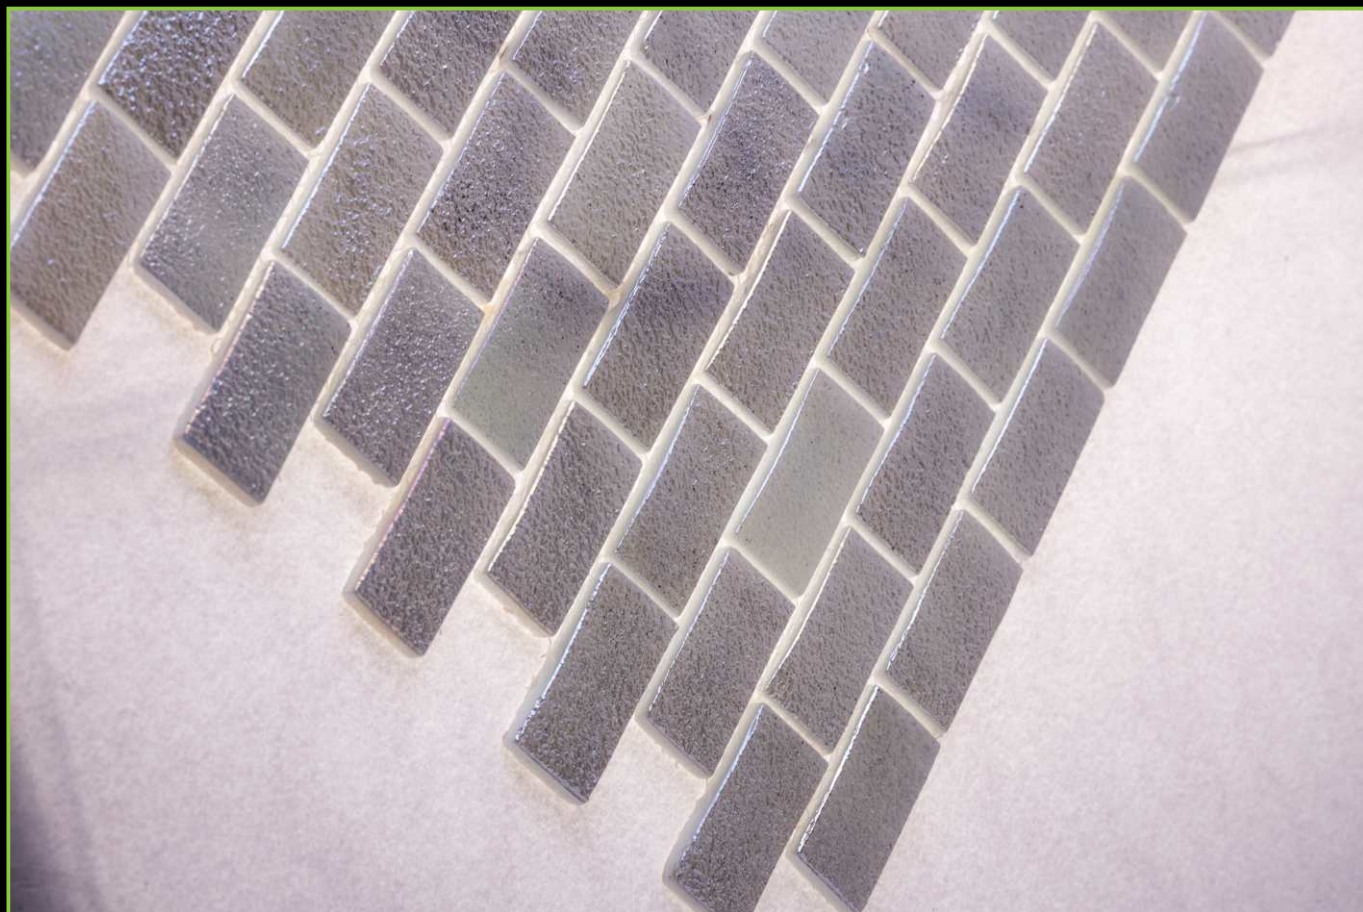

ЦВЕТ/COLOR: ЧЕРНЫЙ

ТИП ПОКРАСКИ/PAINTING TYPE: НАПЫЛЕНИЕ, ЛАК

ATLANTISPRO.RU

Артикул: 50-699Е

ATLANTISPRO.RU

Артикул: 50-699Е\1

РАЗМЕР ЧИПА/SIZE CHIP: 25x50 мм

ТОЛЩИНА/THICKNESS: 5,8 мм