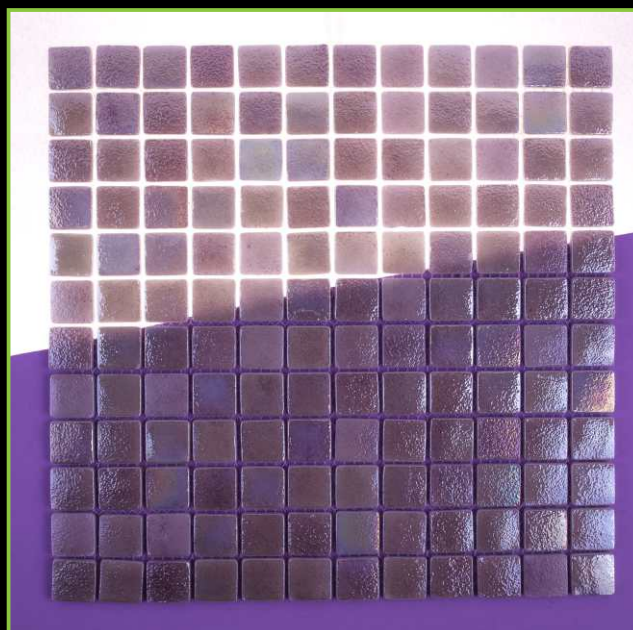

Артикул: 25-212Е

РАЗМЕР ЧИПА/SIZE CHIP: 25x25 мм

ТОЛЩИНА/THICKNESS: 5,6 мм

РАЗМЕР ПЛАСТИНЫ/PLATE SIZE: 320x320 мм

ЦВЕТ/COLOR: ФИОЛЕТОВЫЙ

ТИП ПОКРАСКИ/PAINTING TYPE: НАПЫЛЕНИЕ, ЛАК, ХАМЕЛЕОН