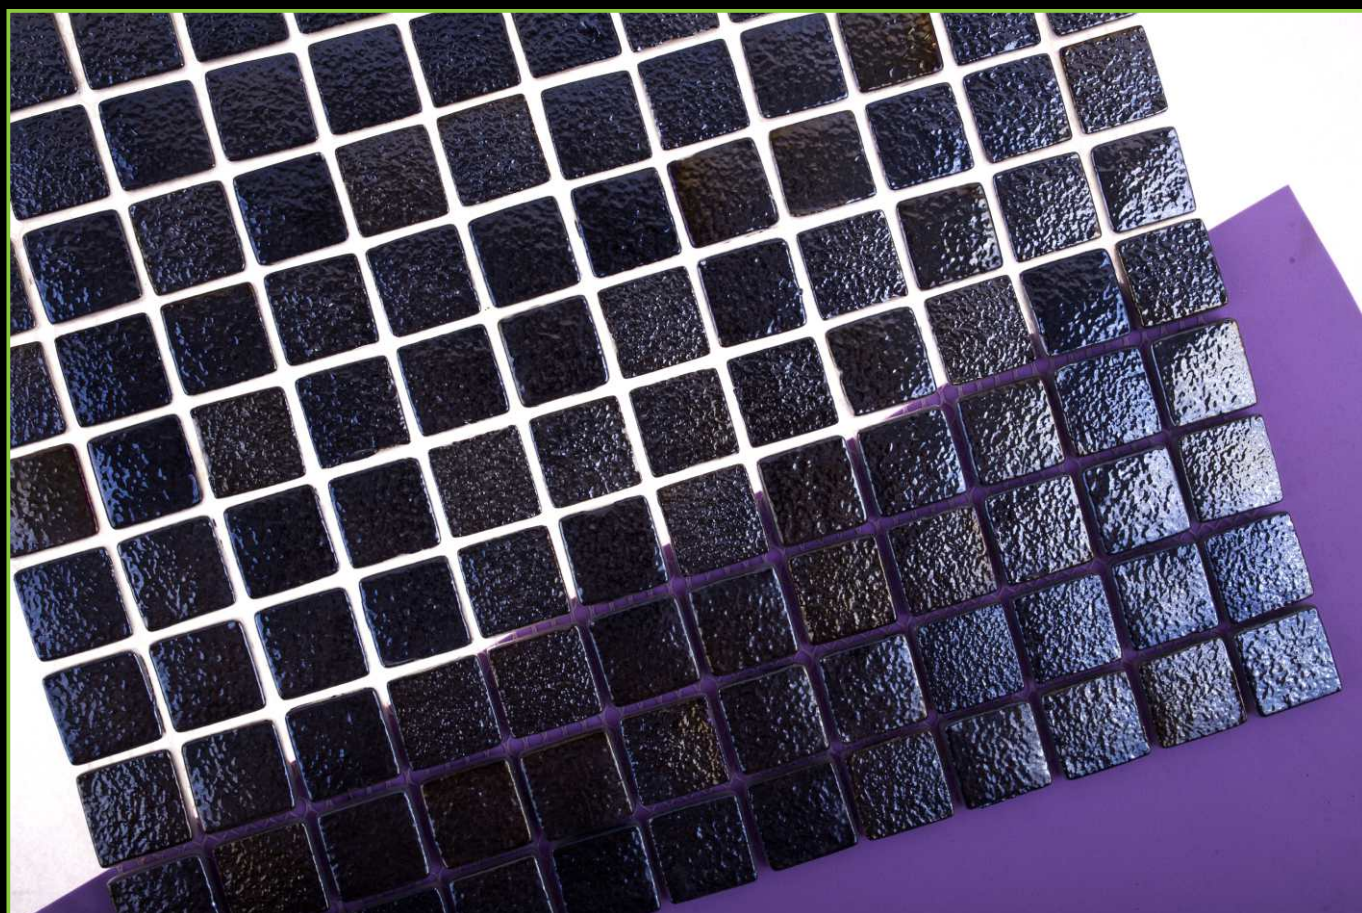

РАЗМЕР ЧИПА/SIZE CHIP: 25x25 мм

ТОЛЩИНА/THICKNESS: 5,6 мм

РАЗМЕР ПЛАСТИНЫ/PLATE SIZE: 320x320 мм

ЦВЕТ/COLOR: ЧЕРНЫЙ

ТИП ПОКРАСКИ/PAINTING TYPE: НАПЫЛЕНИЕ, ЛАК, ХАМЕЛЕОН

ATLANTISPRO.RU

Артикул: 25-223Е

ATLANTISPRO.RU