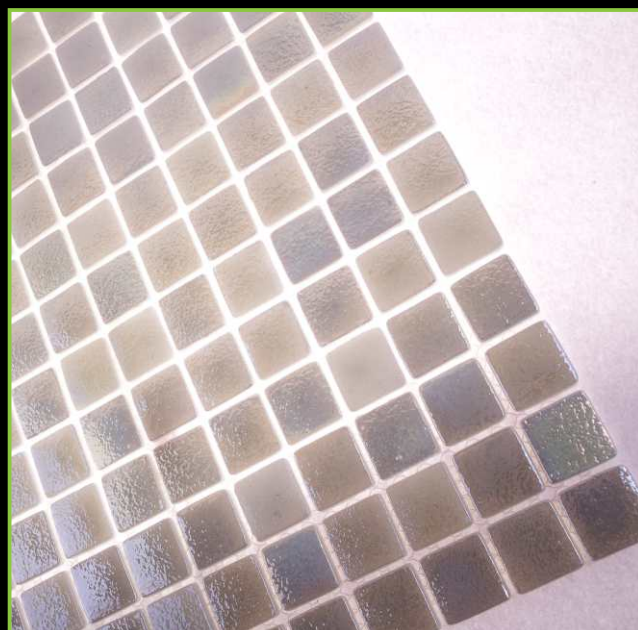

Артикул: 25-218Е

РАЗМЕР ЧИПА/SIZE CHIP: 25x25 мм

ТОЛЩИНА/THICKNESS: 5,6 мм

РАЗМЕР ПЛАСТИНЫ/PLATE SIZE: 320x320 мм

ЦВЕТ/COLOR: ЖЕЛТЫЙ

ТИП ПОКРАСКИ/PAINTING TYPE: НАПЫЛЕНИЕ, ЛАК, ХАМЕЛЕОН