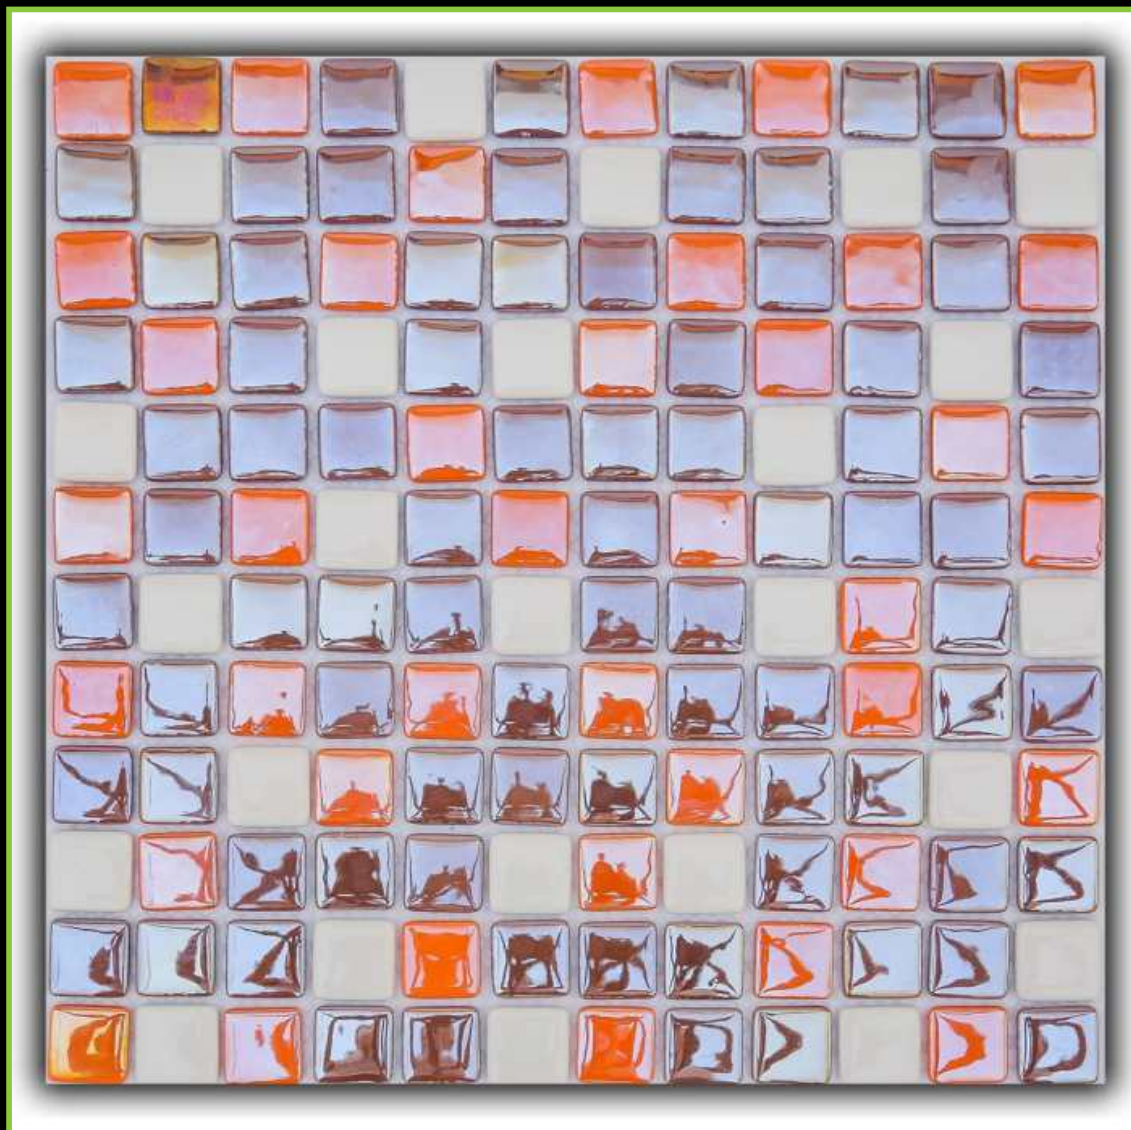

Артикул: 25-351Н

РАЗМЕР ЧИПА/SIZE CHIP: 25x25 мм

ТОЛЩИНА/THICKNESS: 5,5 мм

РАЗМЕР ПЛАСТИНЫ/PLATE SIZE: 320x320 мм

ЦВЕТ/COLOR: КОФЕ-ОРАНЖЕВЫЙ МИКС (3 ЦВЕТА)

ТИП ПОКРАСКИ/PAINTING TYPE: ЗАЛИВНОЙ, ЛАК, МИКС