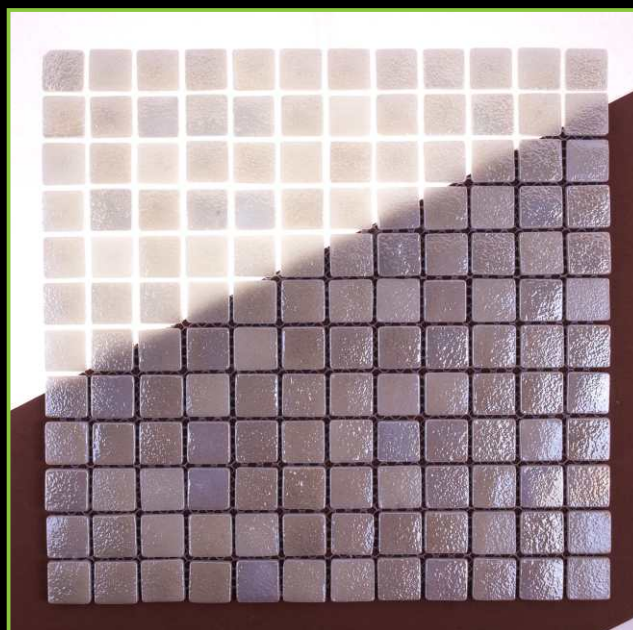

Артикул: 25-228Е

РАЗМЕР ЧИПА/SIZE CHIP: 25x25 мм

ТОЛЩИНА/THICKNESS: 5,6 мм

РАЗМЕР ПЛАСТИНЫ/PLATE SIZE: 320x320 мм

ЦВЕТ/COLOR: ТРАВЕРТИН

ТИП ПОКРАСКИ/PAINTING TYPE: НАПЫЛЕНИЕ, ЛАК, ХАМЕЛЕОН