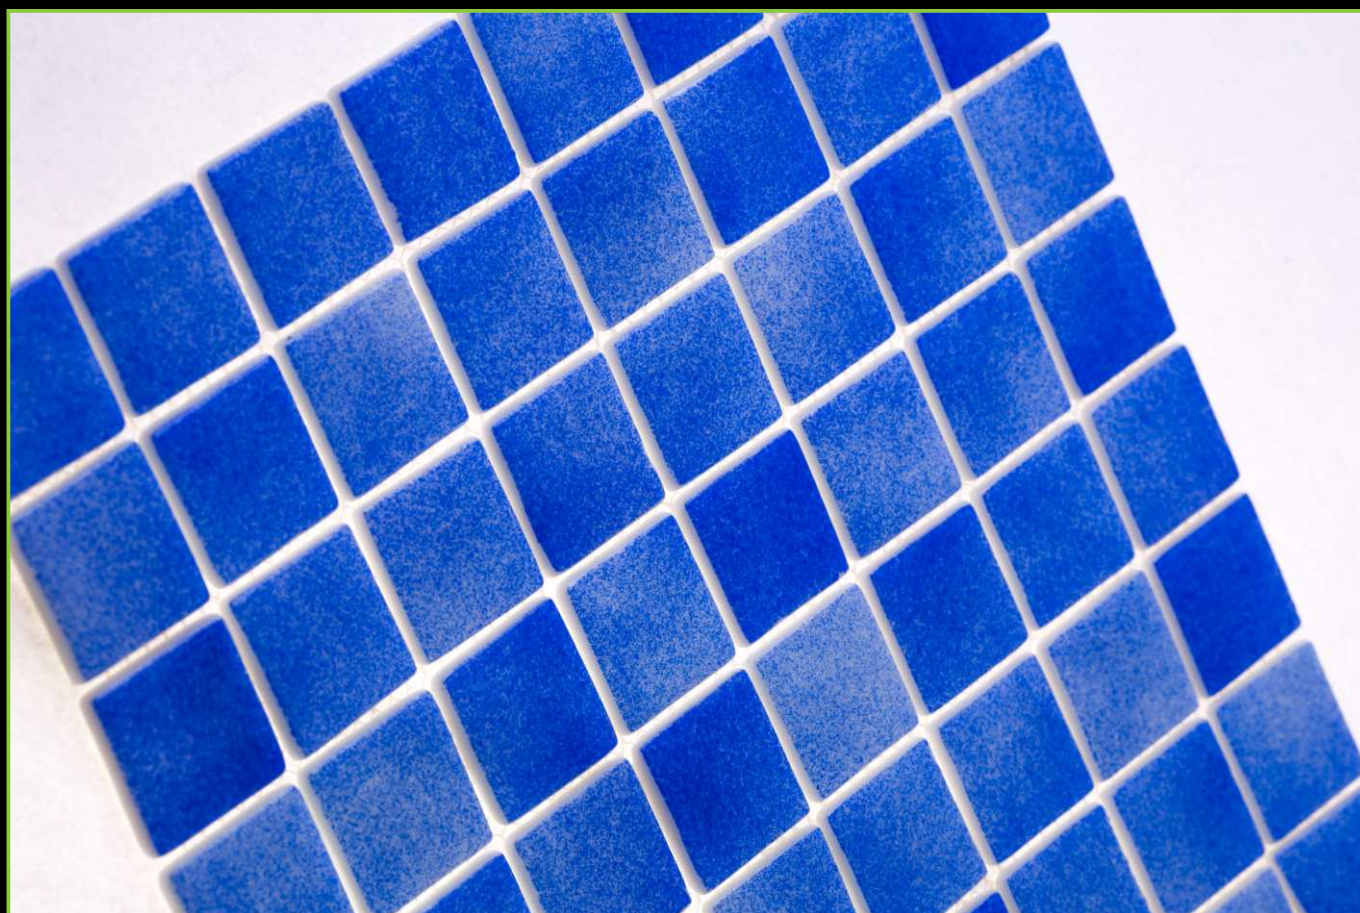

Артикул: 40-863В

РАЗМЕР ЧИПА/SIZE CHIP: 40x40 мм

ТОЛЩИНА/THICKNESS: 5,8 мм

РАЗМЕР ПЛАСТИНЫ/PLATE SIZE: 327x327 мм

ЦВЕТ/COLOR: EZZARRI

ТИП ПОКРАСКИ/PAINTING TYPE: ЗАЛИВНОЙ

ATLANTISPRO.RU

Артикул: 40-863В