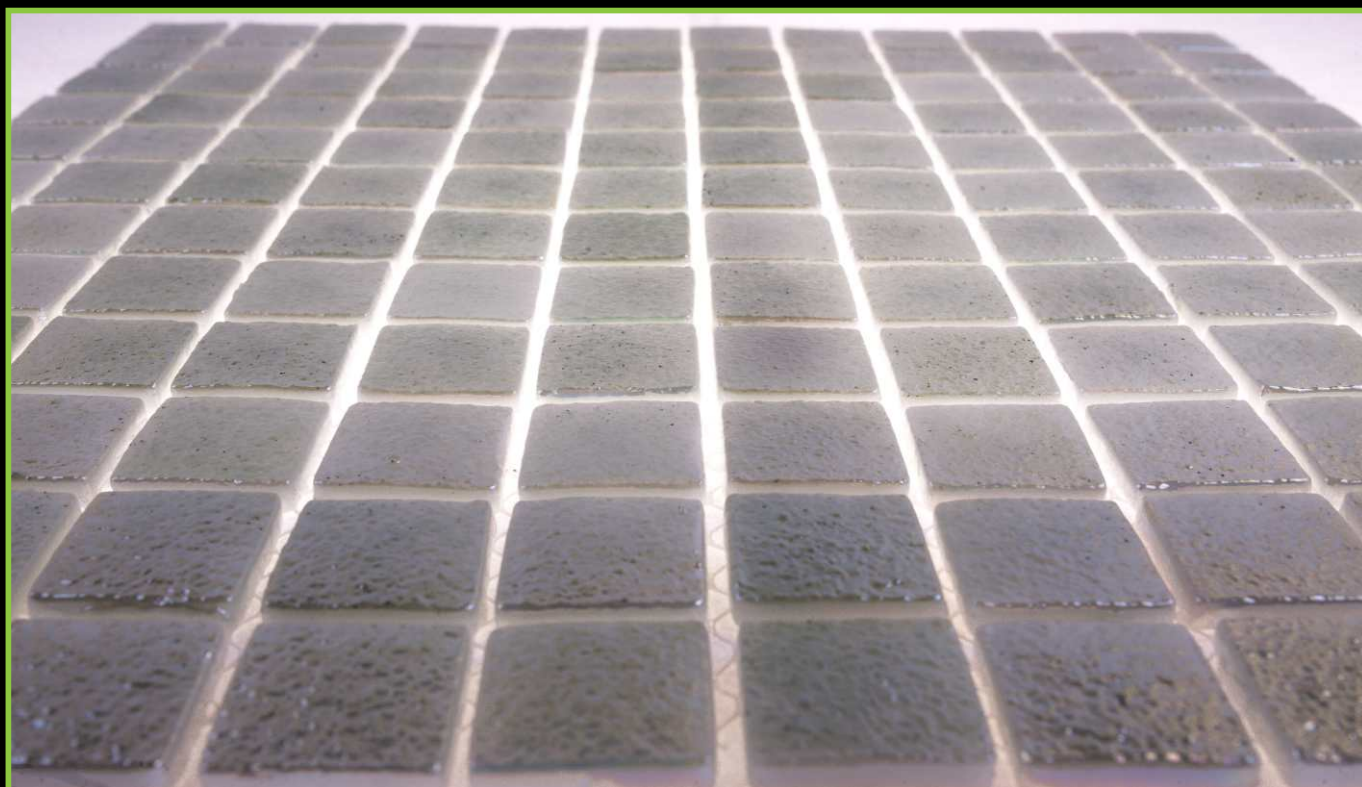

ТОЛЩИНА/THICKNESS: 5,6 мм

РАЗМЕР ПЛАСТИНЫ/PLATE SIZE: 320x320 мм

ЦВЕТ/COLOR: СИНИЙ БАЗОВЫЙ

ТИП ПОКРАСКИ/PAINTING TYPE: НАПЫЛЕНИЕ, ЛАК, ХАМЕЛЕОН

ATLANTISPRO.RU

Артикул: 25-232E\1

ATLANTISPRO.RU

Артикул: 25-233Е