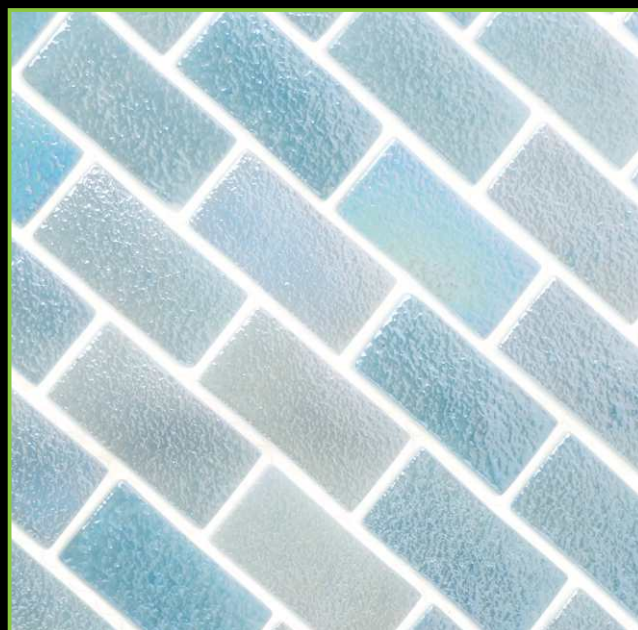

Артикул: 50-701Е

РАЗМЕР ЧИПА/SIZE CHIP: 25x50 мм

ТОЛЩИНА/THICKNESS: 5,8 мм

РАЗМЕР ПЛАСТИНЫ/PLATE SIZE: 295x336 мм

ЦВЕТ/COLOR: EZZARRI

ТИП ПОКРАСКИ/PAINTING TYPE: НАПЫЛЕНИЕ, ЛАК