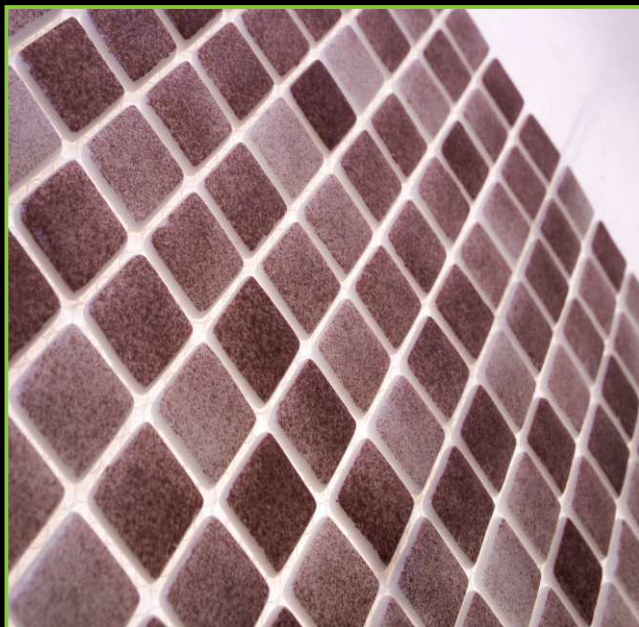

ATLANTISPRO.RU

Артикул: 25-2А

РАЗМЕР ЧИПА/SIZE CHIP: 25x25 мм

ТОЛЩИНА/THICKNESS: 5,5 мм

РАЗМЕР ПЛАСТИНЫ/PLATE SIZE: 320x320 мм

ЦВЕТ/COLOR: КОФЕ

ТИП ПОКРАСКИ/PAINTING TYPE: НАПЫЛЕНИЕ

Артикул: 25-2А