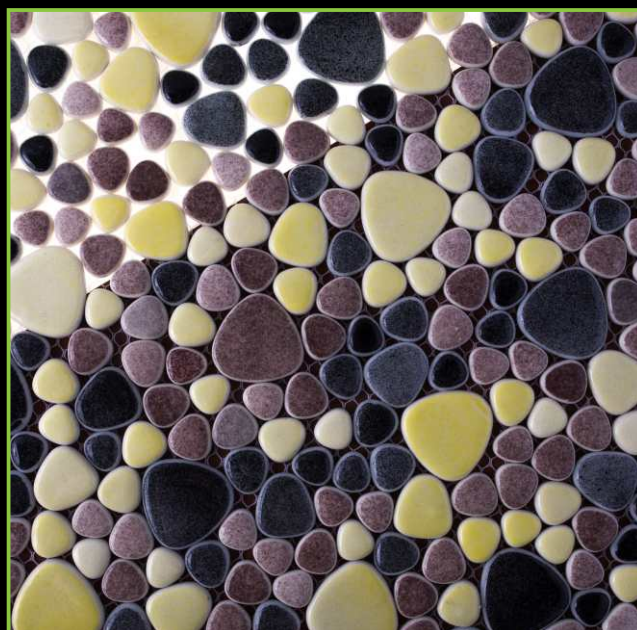

Артикул: К-1025С

РАЗМЕР ЧИПА/SIZE CHIP: КАПЛЯ

ТОЛЩИНА/THICKNESS: 5,8 мм

РАЗМЕР ПЛАСТИНЫ/PLATE SIZE: 305x305 мм

ЦВЕТ/COLOR: ЖЕЛТЫЙ-ЧЕРНЫЙ МИКС (3 ЦВЕТА)

ТИП ПОКРАСКИ/PAINTING TYPE: НАПЫЛЕНИЕ, МИКС