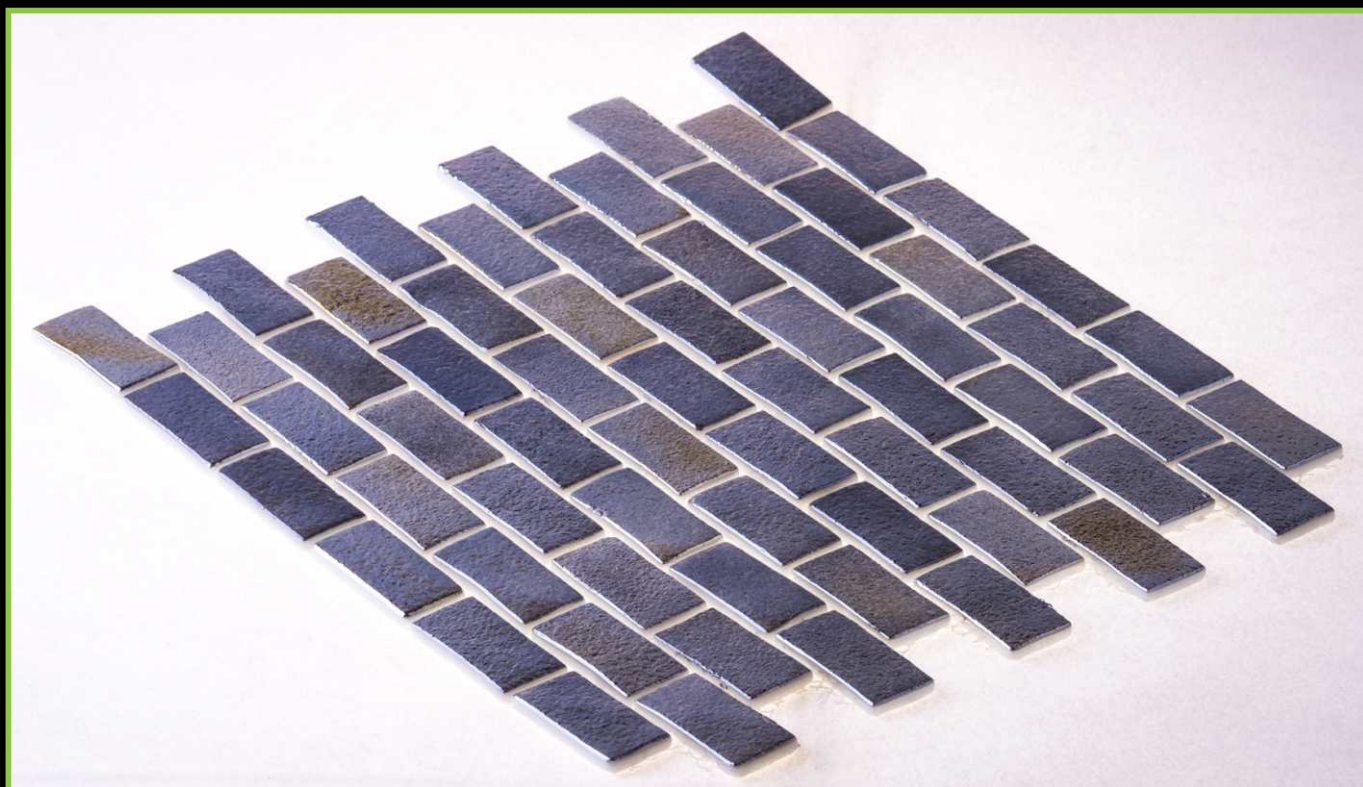

ЦВЕТ/COLOR: ЧЕРНЫЙ

ТИП ПОКРАСКИ/PAINTING TYPE: НАПЫЛЕНИЕ, ЛАК

ATLANTISPRO.RU

Артикул: 50-699Е

ATLANTISPRO.RU

Артикул: 50-699Е\1

РАЗМЕР ЧИПА/SIZE CHIP: 25x50 мм

ТОЛЩИНА/THICKNESS: 5,8 мм