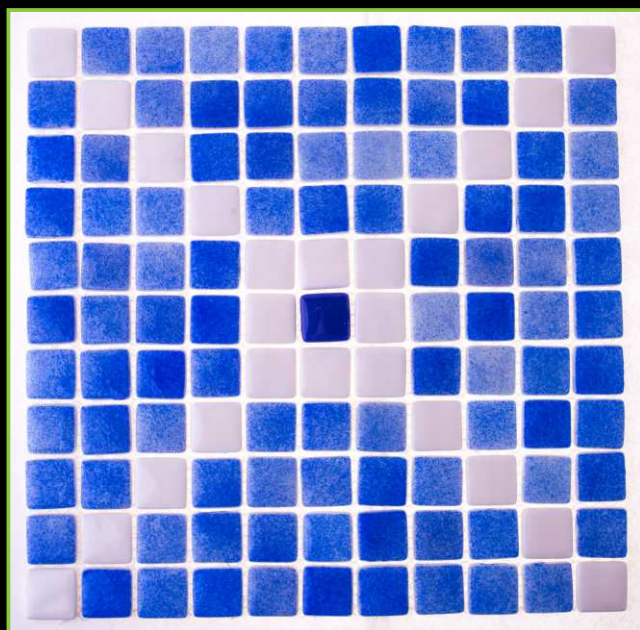

ATLANTISPRO.RU

Артикул: 25-401i

РАЗМЕР ЧИПА/SIZE CHIP: 25x25 мм

ТОЛЩИНА/THICKNESS: 5,5 мм

РАЗМЕР ПЛАСТИНЫ/PLATE SIZE: 320x320 мм

ЦВЕТ/COLOR: СИНИЙ-БЕЛЫЙ НАПОЛЬНЫЙ РИСУНОК

ТИП ПОКРАСКИ/PAINING TYPE: ЗАЛИВНОЙ, ЛАК, МИКС