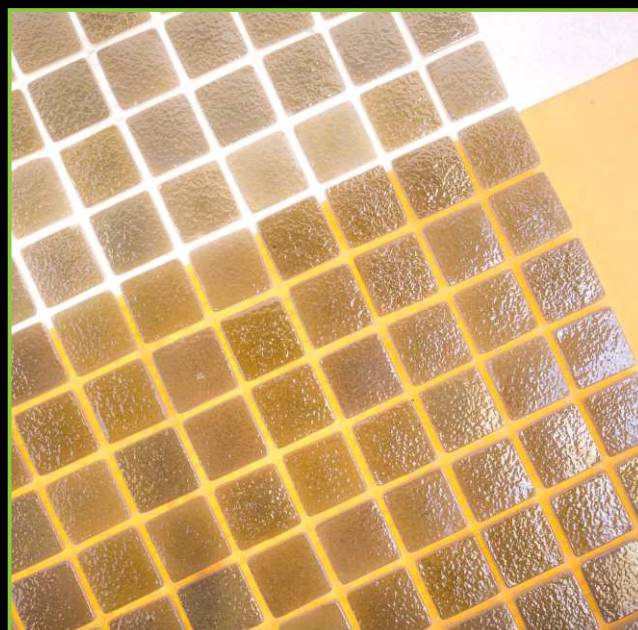

Артикул: 25-221Е

РАЗМЕР ЧИПА/SIZE CHIP: 25x25 мм

ТОЛЩИНА/THICKNESS: 5,6 мм

РАЗМЕР ПЛАСТИНЫ/PLATE SIZE: 320x320 мм

ЦВЕТ/COLOR: ЖЕЛТЫЙ

ТИП ПОКРАСКИ/PAINTING TYPE: НАПЫЛЕНИЕ, ЛАК, ХАМЕЛЕОН