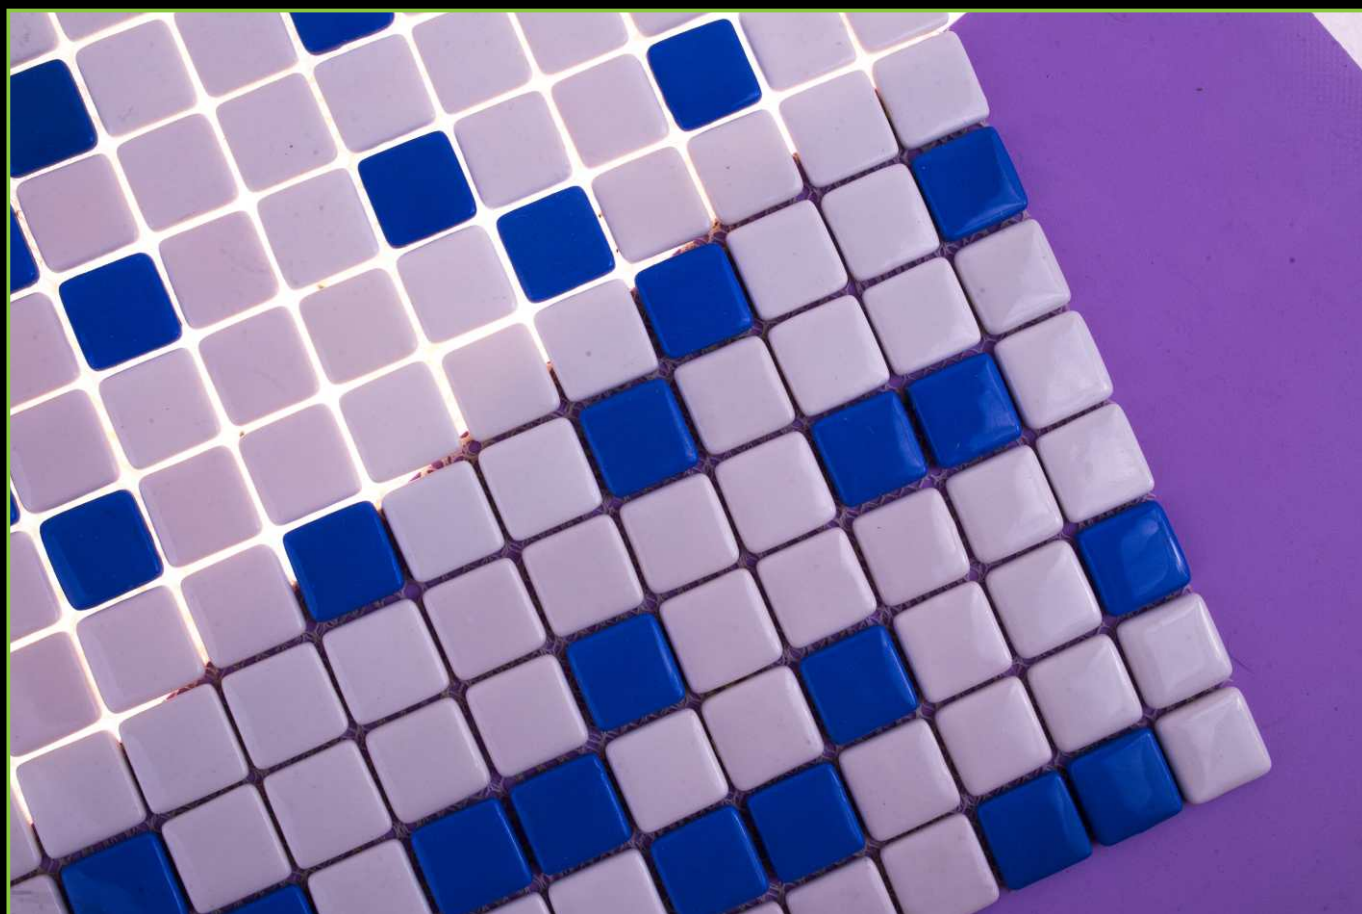

ЦВЕТ/COLOR: БЕЛЫЙ-СИНИЙ МИКС (2 ЦВЕТА)

ТИП ПОКРАСКИ/PAINTING TYPE: ЗАЛИВНОЙ

ATLANTISPRO.RU

Артикул: 25-151D

Артикул: 25-154D

РАЗМЕР ЧИПА/SIZE CHIP: 25x25 мм

ТОЛЩИНА/THICKNESS: 5,6 мм

РАЗМЕР ПЛАСТИНЫ/PLATE SIZE: 320x320 мм