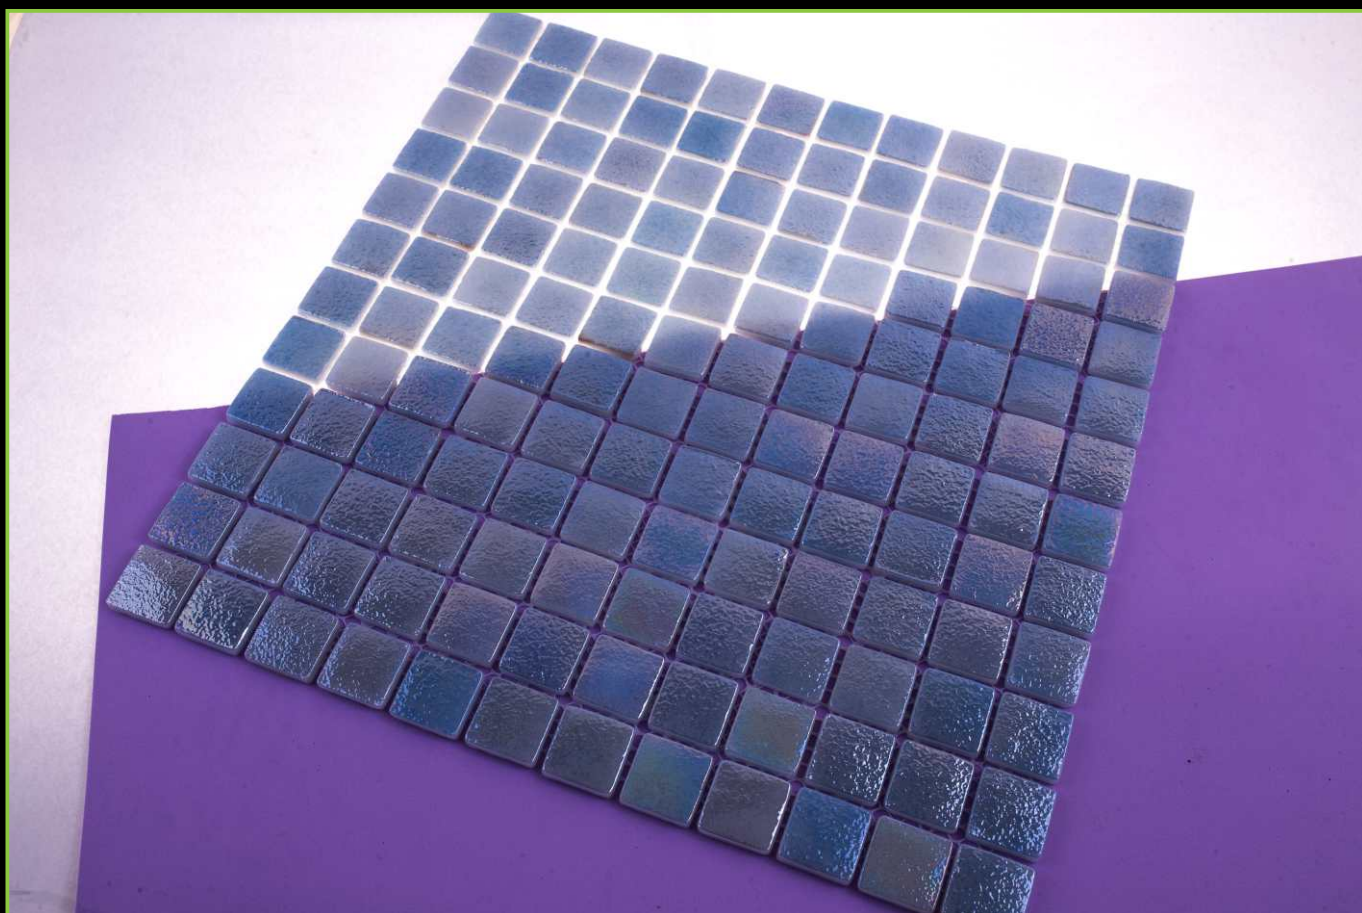

РАЗМЕР ПЛАСТИНЫ/PLATE SIZE: 320x320 мм

ЦВЕТ/COLOR: ГОЛУБОЙ

ТИП ПОКРАСКИ/PAINTING TYPE: НАПЫЛЕНИЕ, ЛАК, ХАМЕЛЕОН

ATLANTISPRO.RU

Артикул: 25-220Е

ATLANTISPRO.RU

Артикул: 25-221Е

РАЗМЕР ЧИПА/SIZE CHIP: 25x25 мм