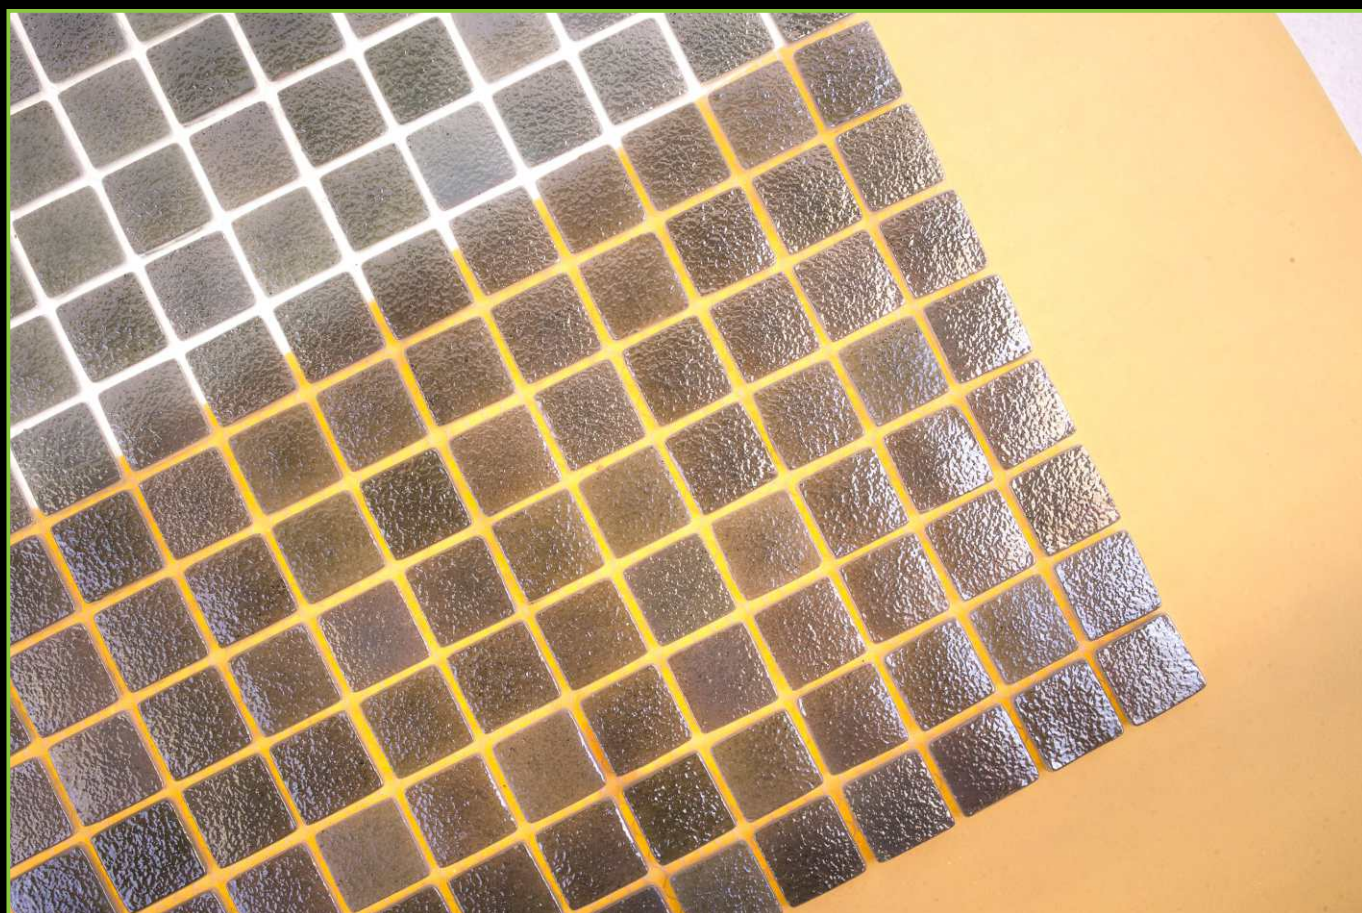

РАЗМЕР ЧИПА/SIZE CHIP: 25x25 мм

ТОЛЩИНА/THICKNESS: 5,6 мм

РАЗМЕР ПЛАСТИНЫ/PLATE SIZE: 320x320 мм

ЦВЕТ/COLOR: ЗЕЛЕНЫЙ

ТИП ПОКРАСКИ/PAINTING TYPE: НАПЫЛЕНИЕ, ЛАК, ХАМЕЛЕОН

ATLANTISPRO.RU

Артикул: 25-233Е

ATLANTISPRO.RU