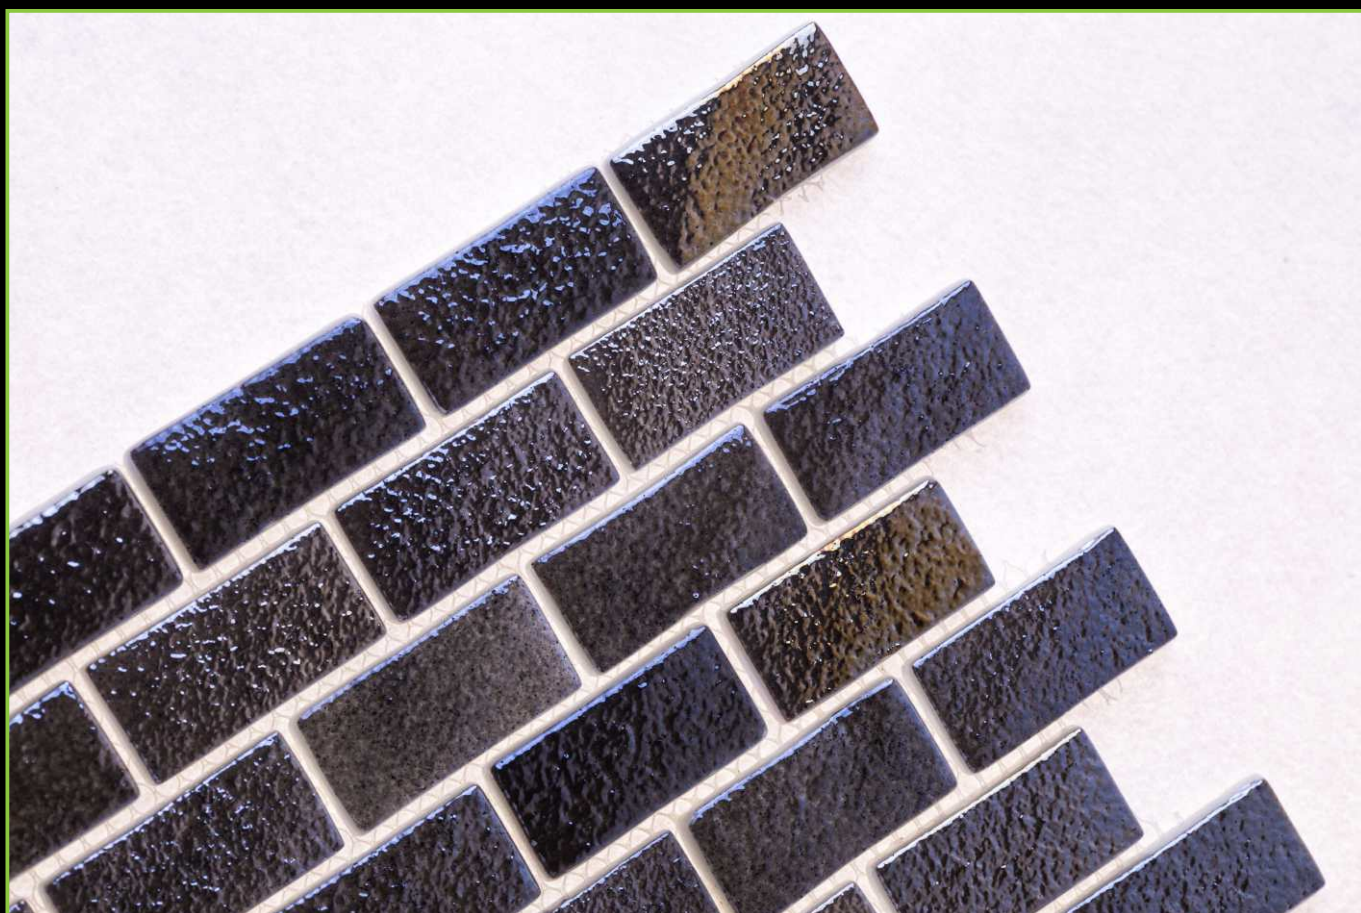

РАЗМЕР ПЛАСТИНЫ/PLATE SIZE: 295x336 мм

ЦВЕТ/COLOR: ЧЕРНЫЙ

ТИП ПОКРАСКИ/PAINTING TYPE: НАПЫЛЕНИЕ, ЛАК

ATLANTISPRO.RU

Артикул: 50-699E\1

ATLANTISPRO.RU

Артикул: 50-700Е\1

РАЗМЕР ЧИПА/SIZE CHIP: 25x50 мм