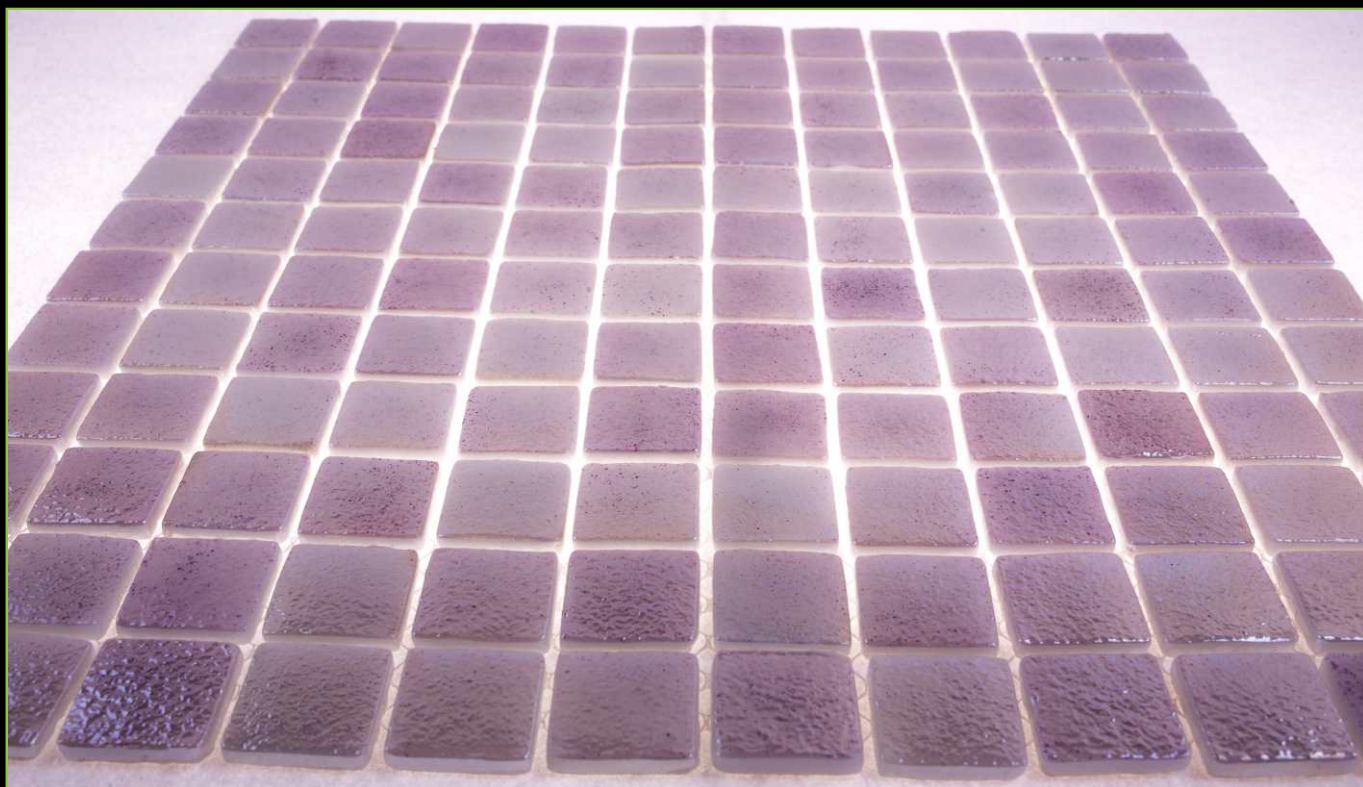

ATLANTISPRO.RU