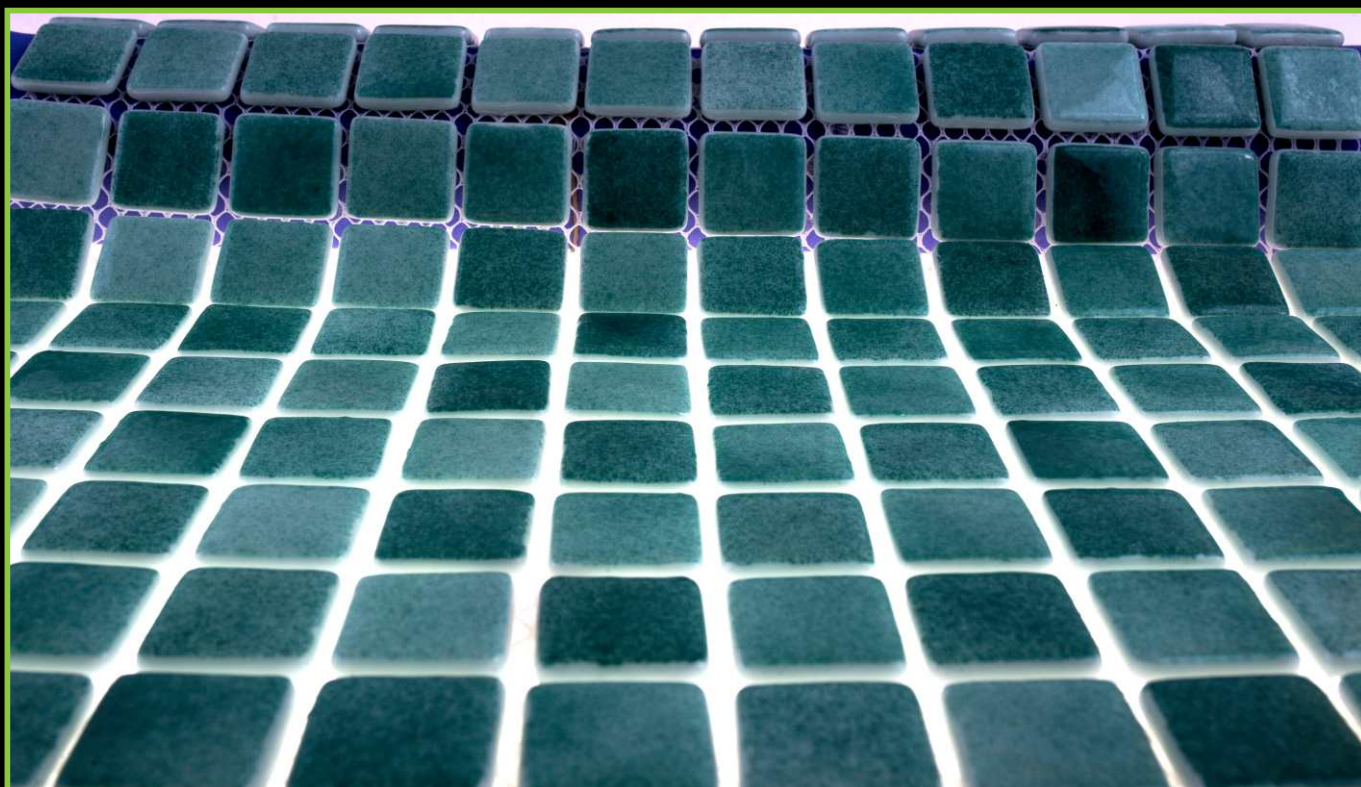

Артикул: 25-7А

РАЗМЕР ЧИПА/SIZE CHIP: 25x25 мм

ТОЛЩИНА/THICKNESS: 5,5 мм

РАЗМЕР ПЛАСТИНЫ/PLATE SIZE: 320x320 мм

ЦВЕТ/COLOR: ЗЕЛЕНЫЙ

ТИП ПОКРАСКИ/PAINTING TYPE: НАПЫЛЕНИЕ