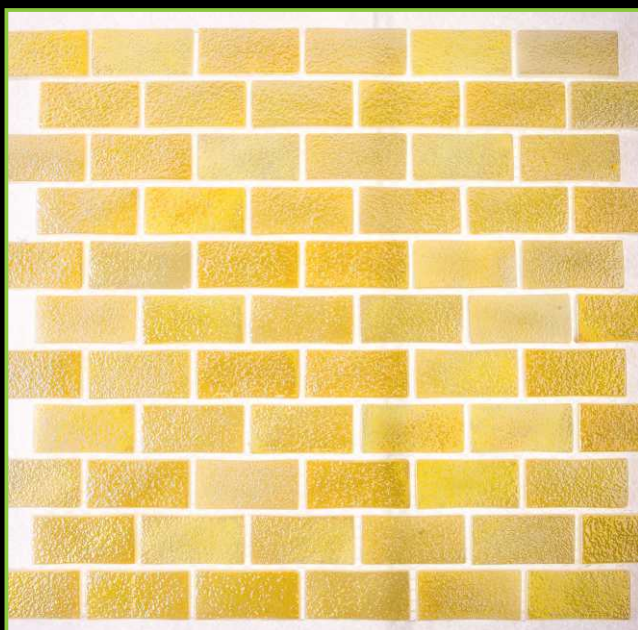

Артикул: 50-702Е\1

РАЗМЕР ЧИПА/SIZE CHIP: 25x50 мм

ТОЛЩИНА/THICKNESS: 5,8 мм

РАЗМЕР ПЛАСТИНЫ/PLATE SIZE: 295x336 мм

ЦВЕТ/COLOR: ЖЕЛТЫЙ

ТИП ПОКРАСКИ/PAINTING TYPE: НАПЫЛЕНИЕ, ЛАК

ATLANTISPRO.RU

Артикул: 50-702E\1