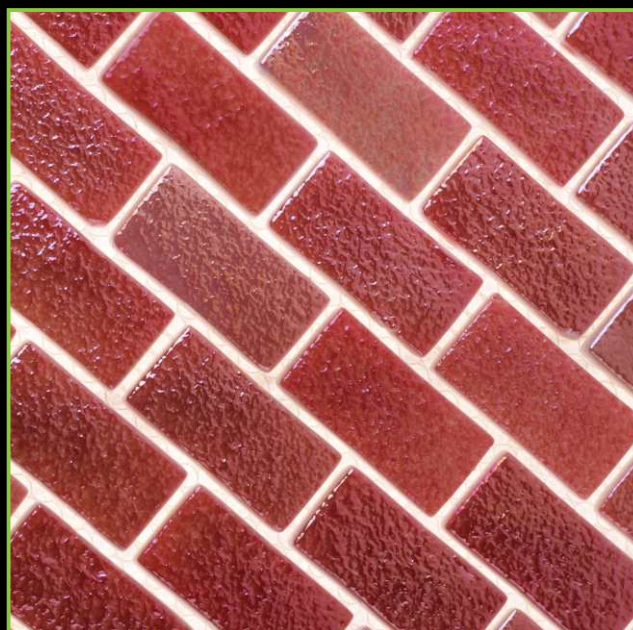

ATLANTISPRO.RU

Артикул: 50-696Е\1

РАЗМЕР ЧИПА/SIZE CHIP: 25x50 мм

ТОЛЩИНА/THICKNESS: 5,8 мм

РАЗМЕР ПЛАСТИНЫ/PLATE SIZE: 295x336 мм

ЦВЕТ/COLOR: КРАСНЫЙ

ТИП ПОКРАСКИ/PAINTING TYPE: НАПЫЛЕНИЕ, ЛАК

ATLANTISPRO.RU