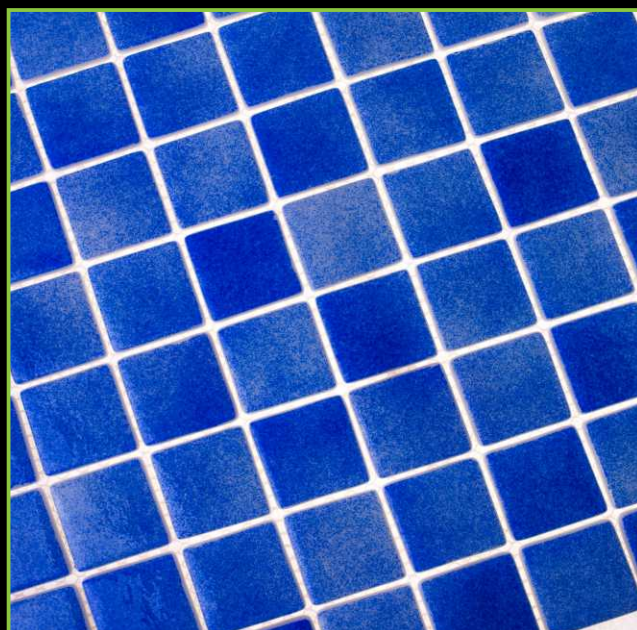

Артикул: 40-857А

РАЗМЕР ЧИПА/SIZE CHIP: 40x40 мм

ТОЛЩИНА/THICKNESS: 5,8 мм

РАЗМЕР ПЛАСТИНЫ/PLATE SIZE: 327x327 мм

ЦВЕТ/COLOR: СИНИЙ БАЗОВЫЙ

ТИП ПОКРАСКИ/PAINTING TYPE: НАПЫЛЕНИЕ