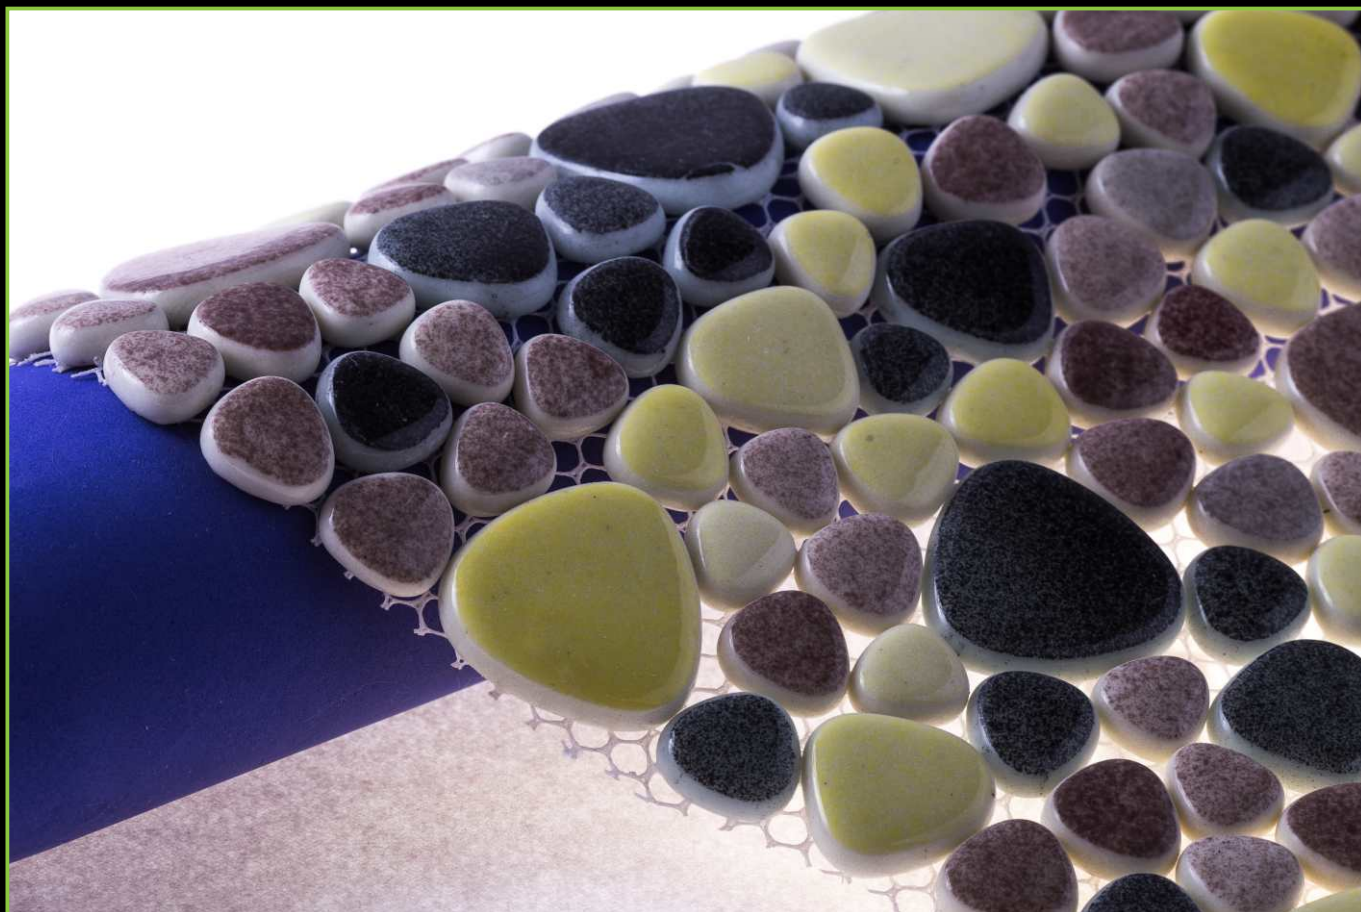

Артикул: К-1025С