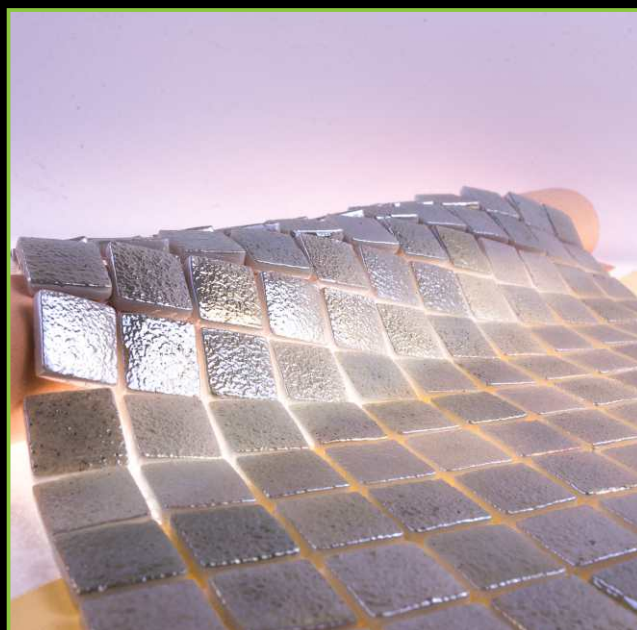

Артикул: 25-233Е

РАЗМЕР ЧИПА/SIZE CHIP: 25x25 мм

ТОЛЩИНА/THICKNESS: 5,6 мм

РАЗМЕР ПЛАСТИНЫ/PLATE SIZE: 320x320 мм

ЦВЕТ/COLOR: ЗЕЛЕНЫЙ

ТИП ПОКРАСКИ/PAINTING TYPE: НАПЫЛЕНИЕ, ЛАК, ХАМЕЛЕОН