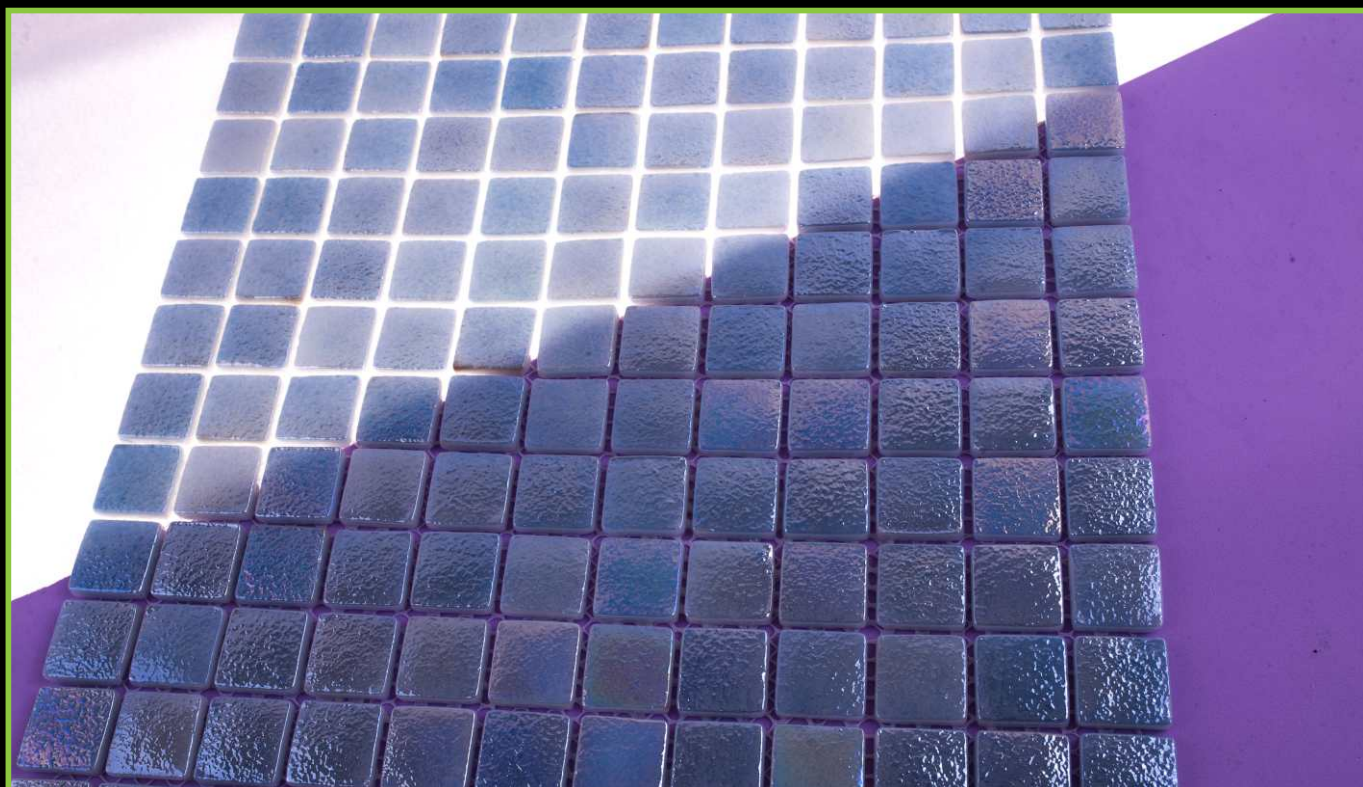

ЦВЕТ/COLOR: ОРАНЖЕВЫЙ

ТИП ПОКРАСКИ/PAINTING TYPE: НАПЫЛЕНИЕ, ЛАК, ХАМЕЛЕОН

ATLANTISPRO.RU

Артикул: 25-219Е

ATLANTISPRO.RU

Артикул: 25-220Е

РАЗМЕР ЧИПА/SIZE CHIP: 25x25 мм

ТОЛЩИНА/THICKNESS: 5,6 мм