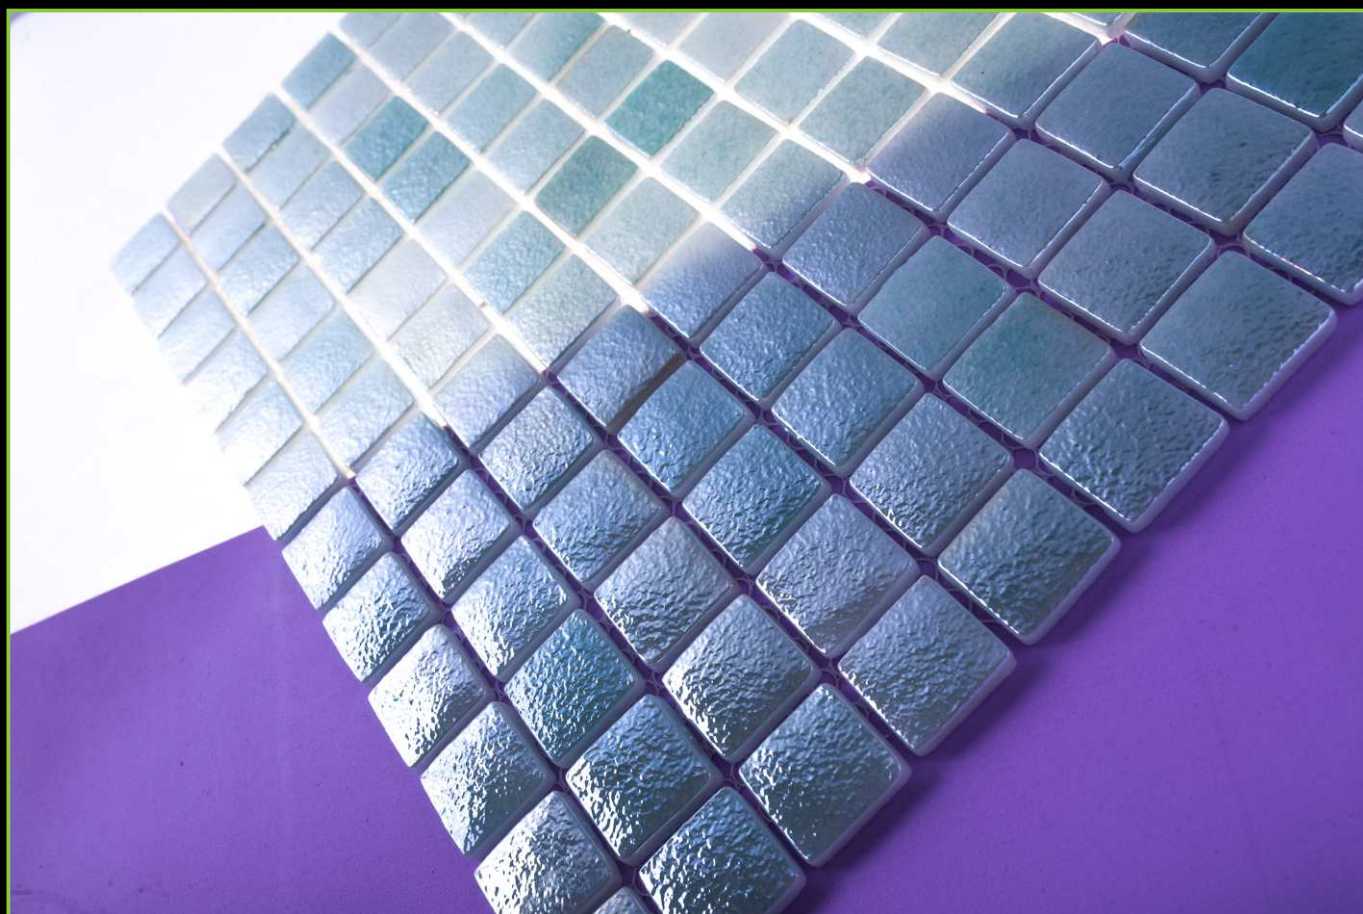

ТОЛЩИНА/THICKNESS: 5,6 мм

РАЗМЕР ПЛАСТИНЫ/PLATE SIZE: 320x320 мм

ЦВЕТ/COLOR: ЗЕЛЕНый

ТИП ПОКРАСКИ/PAINTING TYPE: НАПЫЛЕНИЕ, ЛАК, ХАМЕЛЕОН

ATLANTISPRO.RU

Артикул: 25-215E\1

ATLANTISPRO.RU

Артикул: 25-216Е