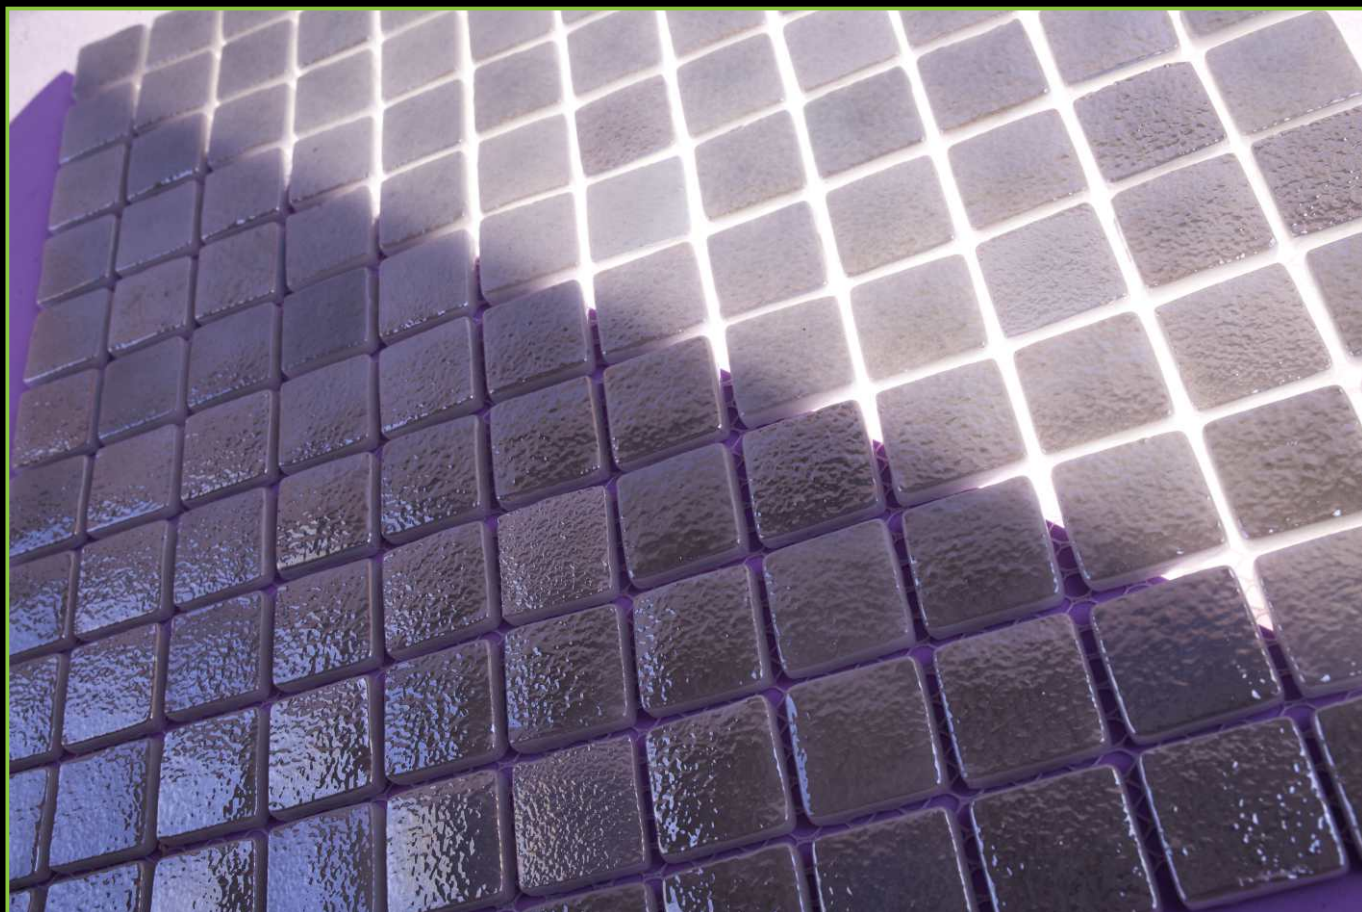

ЦВЕТ/COLOR: ЧЕРНИЛЬНЫЙ

ТИП ПОКРАСКИ/PAINTING TYPE: НАПЫЛЕНИЕ, ЛАК, ХАМЕЛЕОН

ATLANTISPRO.RU

Артикул: 25-214Е

ATLANTISPRO.RU

Артикул: 25-215Е

РАЗМЕР ЧИПА/SIZE CHIP: 25x25 мм

ТОЛЩИНА/THICKNESS: 5,6 мм