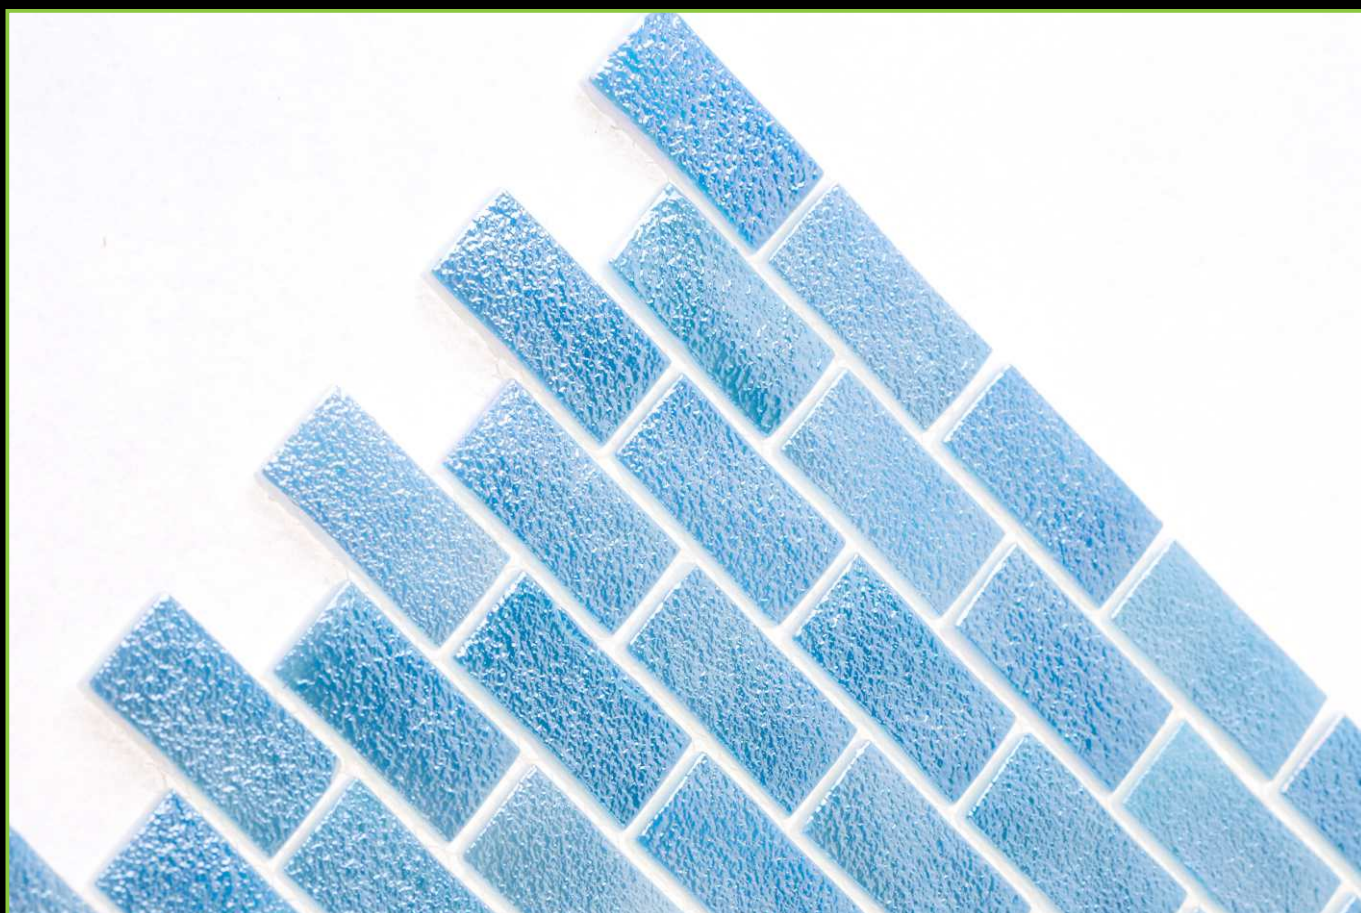

РАЗМЕР ЧИПА/SIZE CHIP: 25x50 мм

ТОЛЩИНА/THICKNESS: 5,8 мм

РАЗМЕР ПЛАСТИНЫ/PLATE SIZE: 295x336 мм

ЦВЕТ/COLOR: EZZARRI

ТИП ПОКРАСКИ/PAINTING TYPE: НАПЫЛЕНИЕ, ЛАК

ATLANTISPRO.RU

Артикул: 50-701E\1

ATLANTISPRO.RU