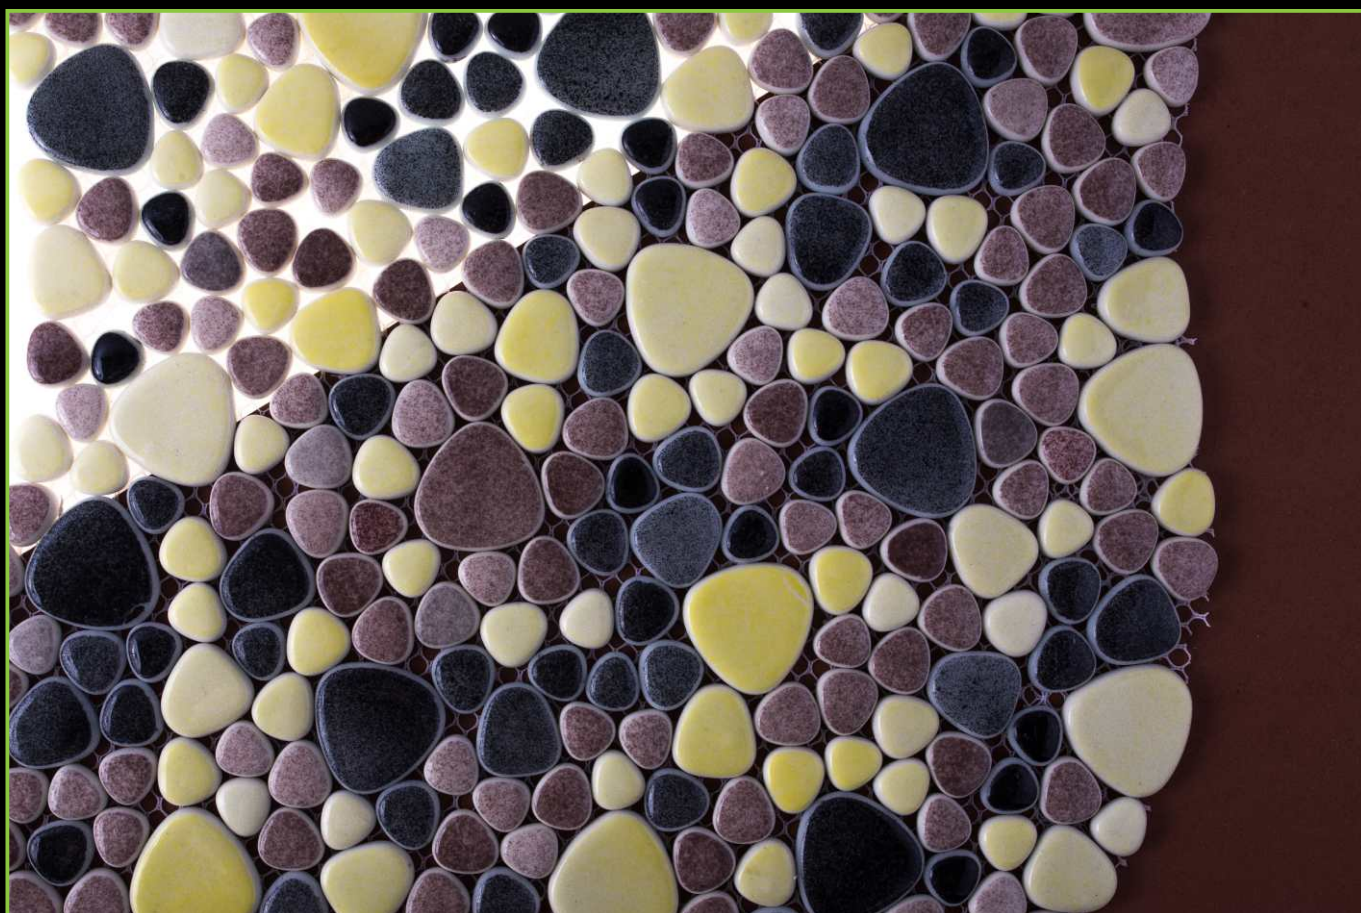

Артикул: К-1025С