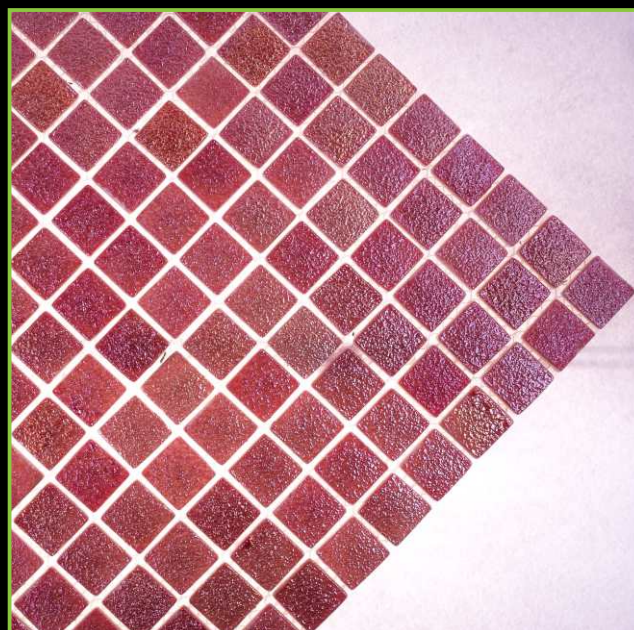

ATLANTISPRO.RU

Артикул: 25-242Е\1

РАЗМЕР ЧИПА/SIZE CHIP: 25x25 мм

ТОЛЩИНА/THICKNESS: 5,6 мм

РАЗМЕР ПЛАСТИНЫ/PLATE SIZE: 320x320 мм

ЦВЕТ/COLOR: КРАСНЫЙ

ТИП ПОКРАСКИ/PAINTING TYPE: НАПЫЛЕНИЕ, ЛАК, ХАМЕЛЕОН

ATLANTISPRO.RU