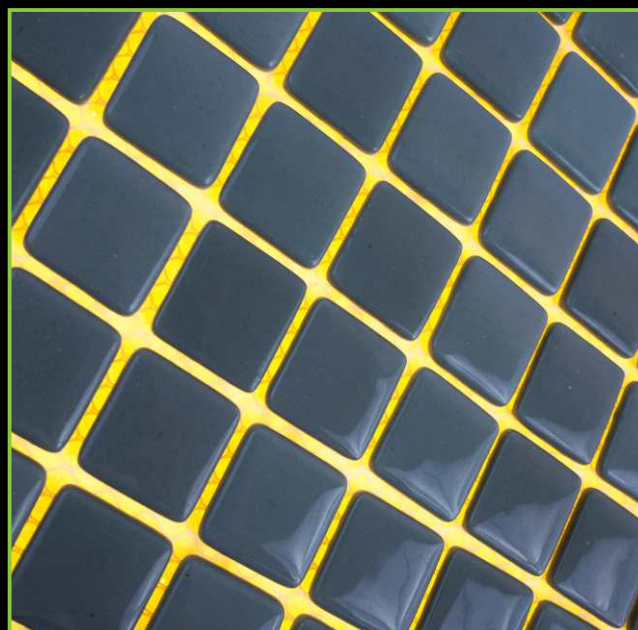

Артикул: 25-52В

РАЗМЕР ЧИПА/SIZE CHIP: 25x25 мм

ТОЛЩИНА/THICKNESS: 5,4 мм

РАЗМЕР ПЛАСТИНЫ/PLATE SIZE: 320x320 мм

ЦВЕТ/COLOR: СВЕТЛО-ЗЕЛЕНый С СЕРЫМ ОТТЕНКОМ

ТИП ПОКРАСКИ/PAINTING TYPE: ЗАЛИВНОЙ