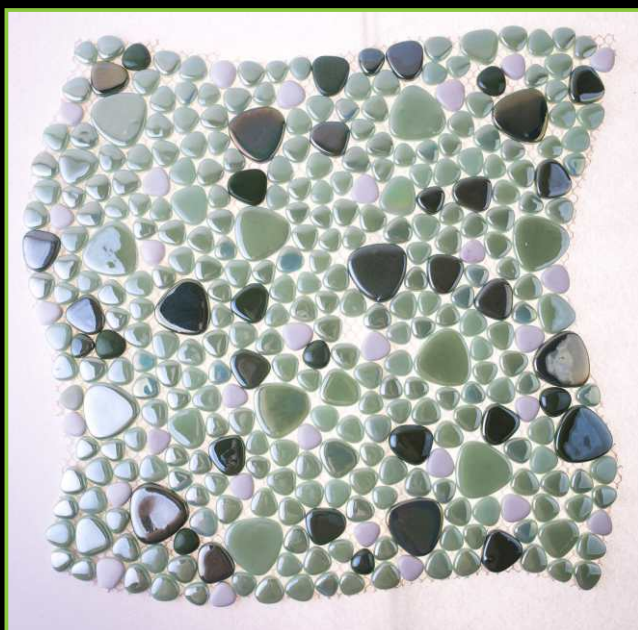

Артикул: К-1179Н

РАЗМЕР ЧИПА/SIZE CHIP: КАПЛЯ

ТОЛЩИНА/THICKNESS: 5,8 мм

РАЗМЕР ПЛАСТИНЫ/PLATE SIZE: 305x305 мм

ЦВЕТ/COLOR: САЛАТОВЫЙ-ЗЕЛЕНый-БЕЛый МИКС

ТИП ПОКРАСКИ/PAINTING TYPE: ЗАЛИВНОЙ, ЛАК, МИКС