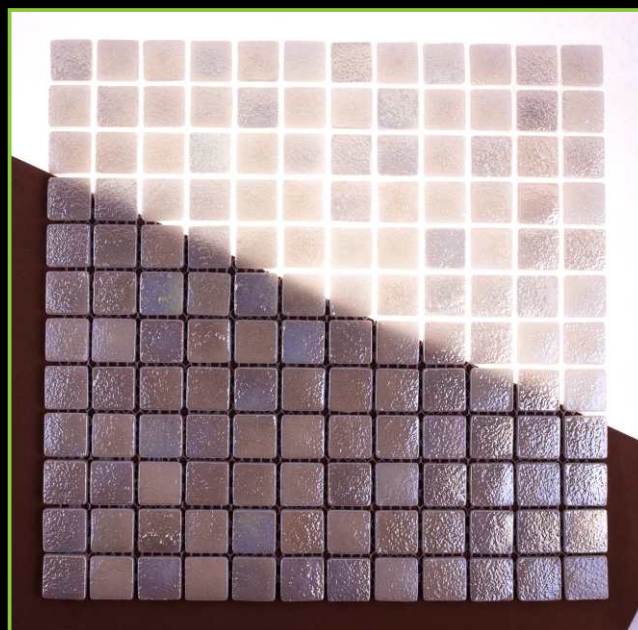

Артикул: 25-213Е

РАЗМЕР ЧИПА/SIZE CHIP: 25x25 мм

ТОЛЩИНА/THICKNESS: 5,6 мм

РАЗМЕР ПЛАСТИНЫ/PLATE SIZE: 320x320 мм

ЦВЕТ/COLOR: КАШТАН

ТИП ПОКРАСКИ/PAINTING TYPE: НАПЫЛЕНИЕ, ЛАК, ХАМЕЛЕОН