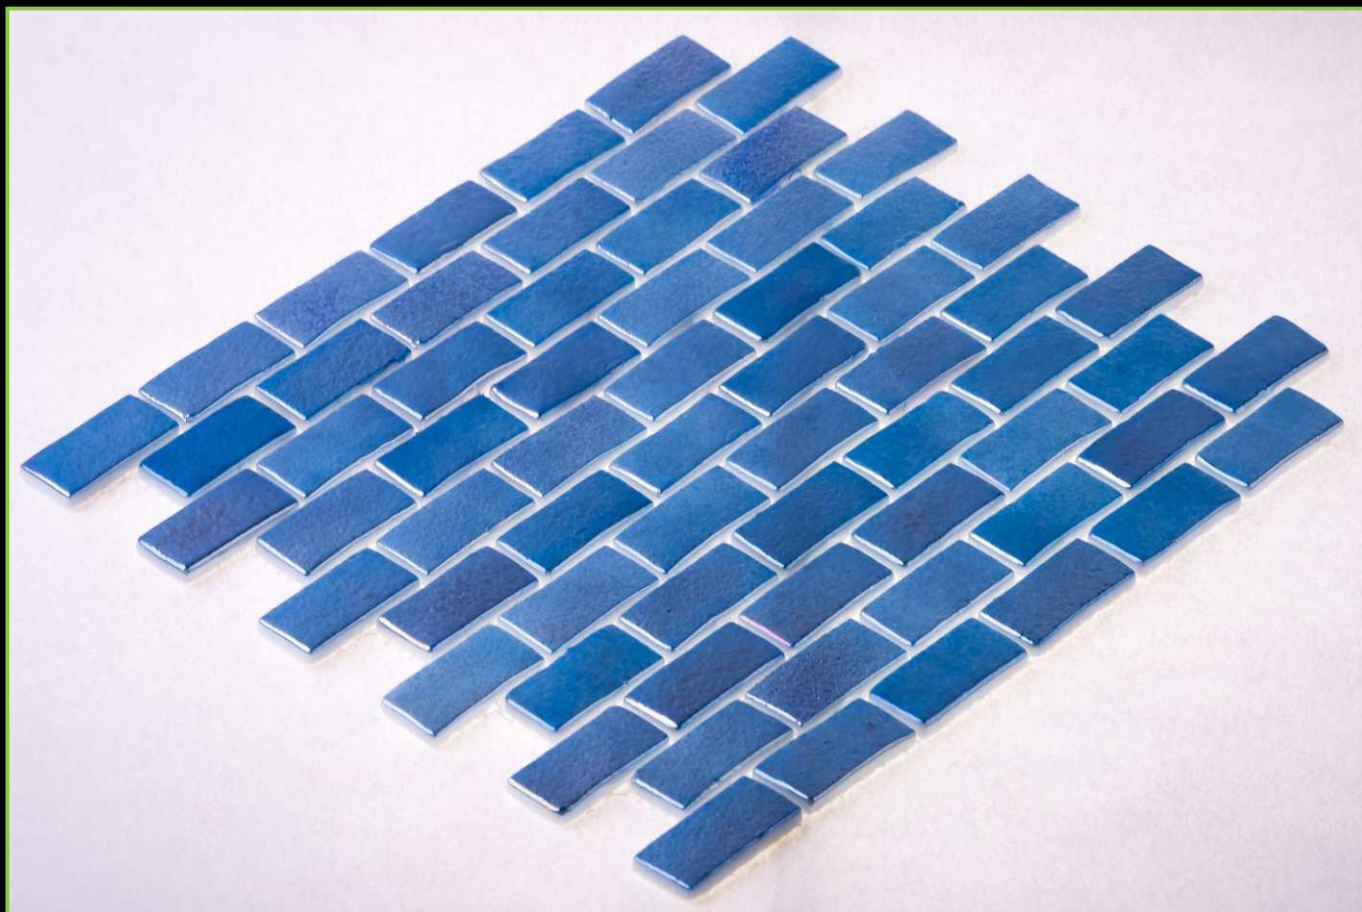

ATLANTISPRO.RU

Артикул: 50-697E\1