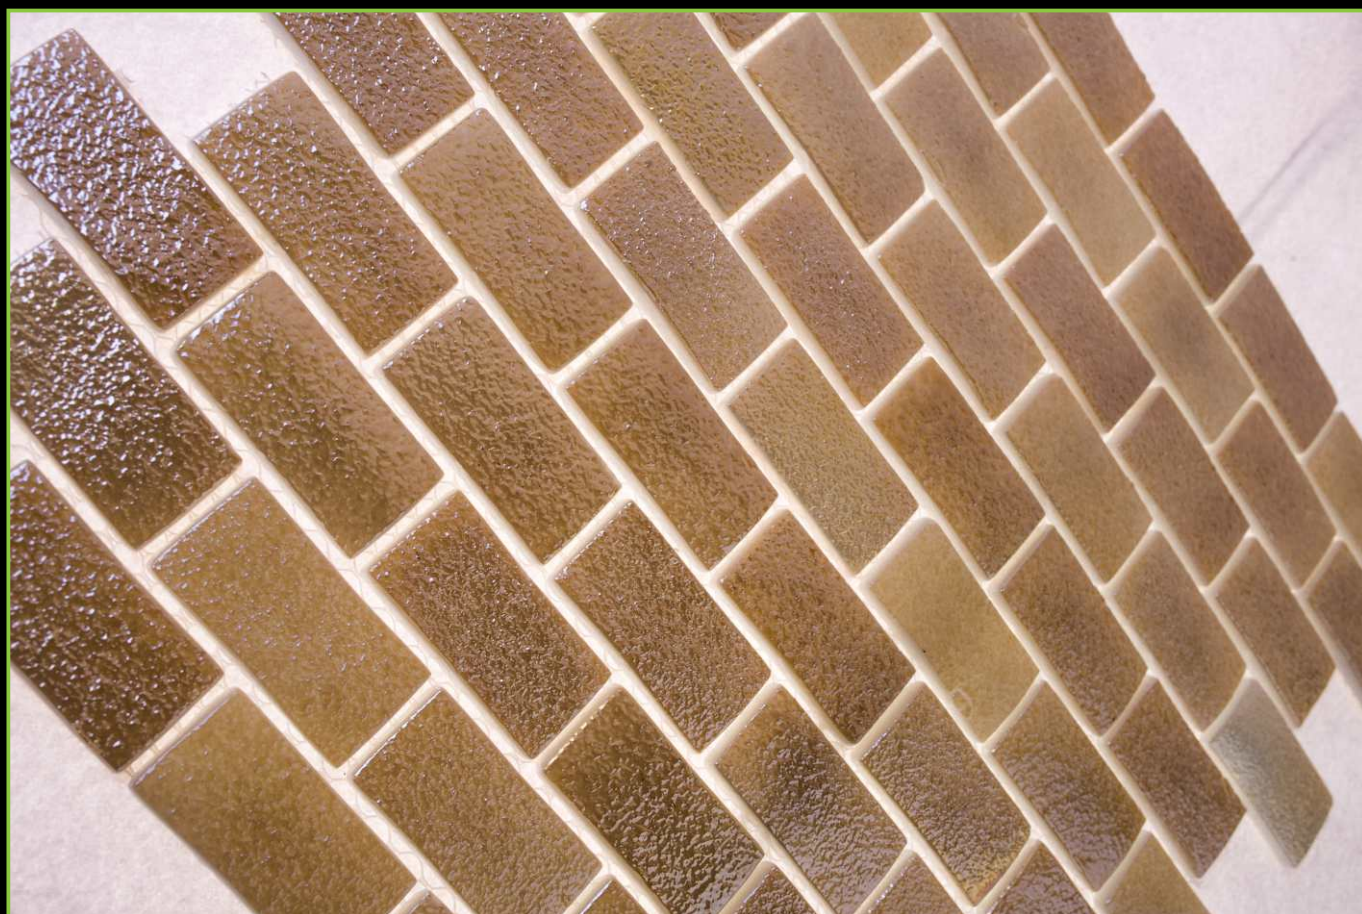

ATLANTISPRO.RU

Артикул: 50-703Е\1