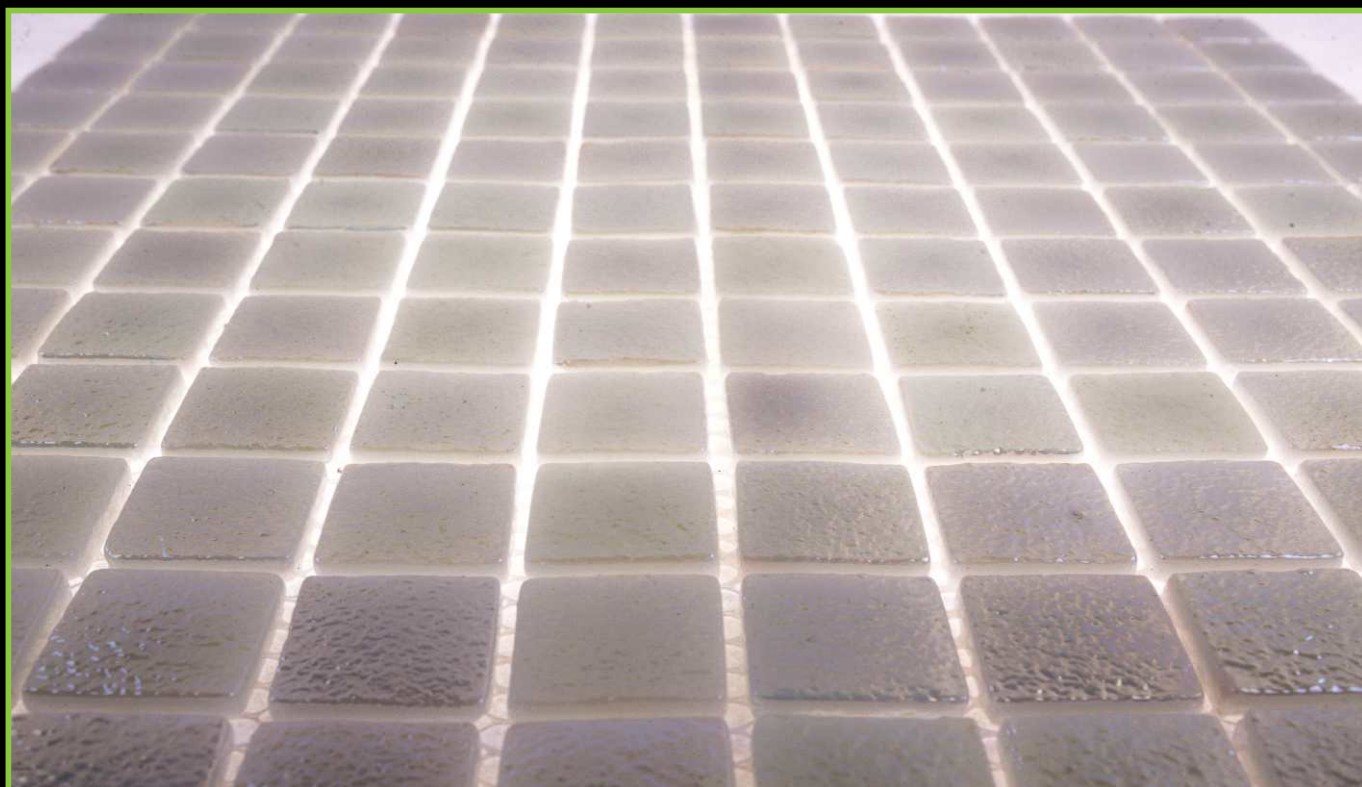

ATLANTISPRO.RU