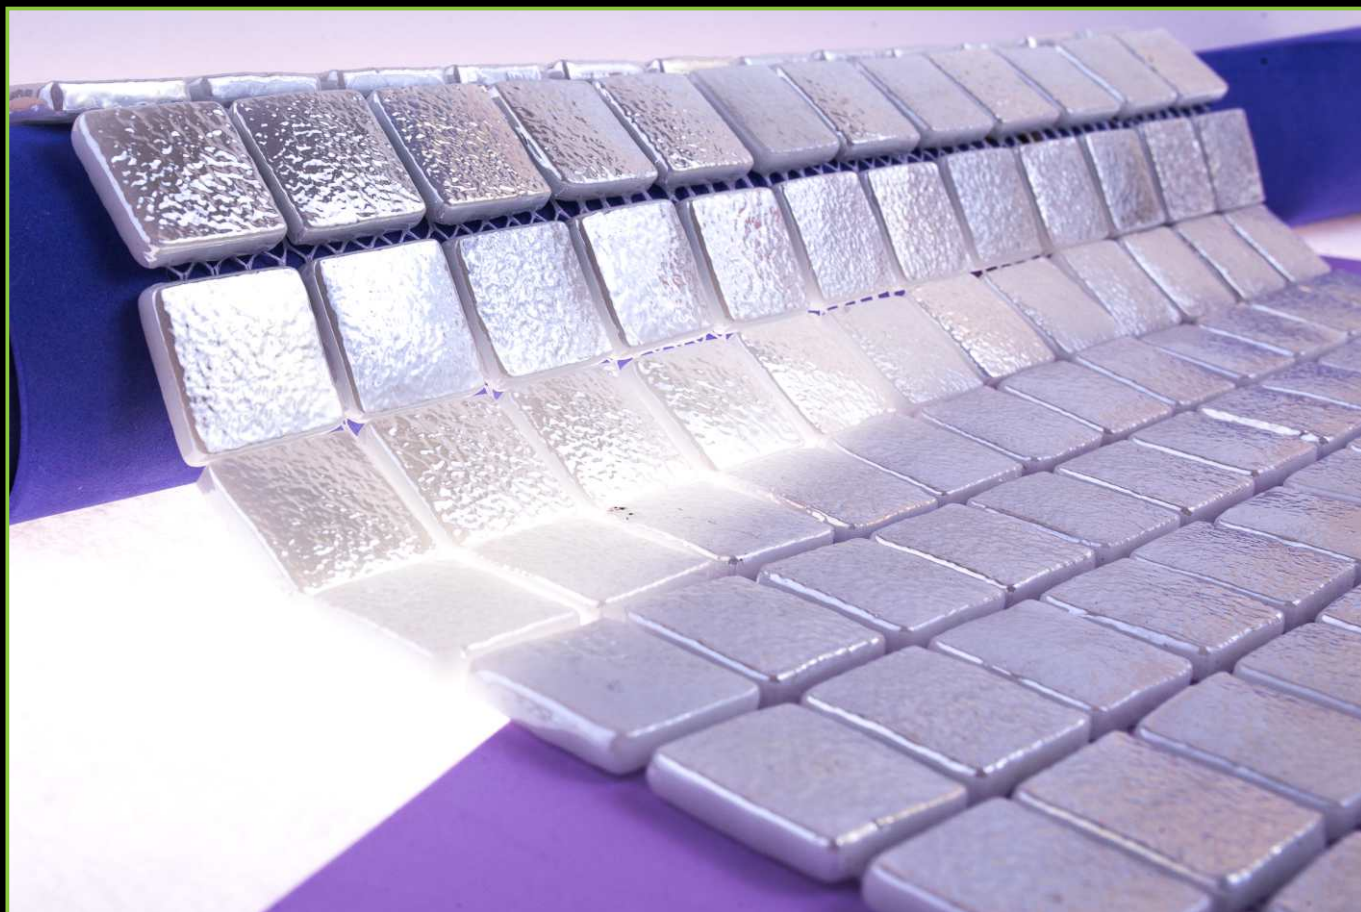

Артикул: 25-226Е