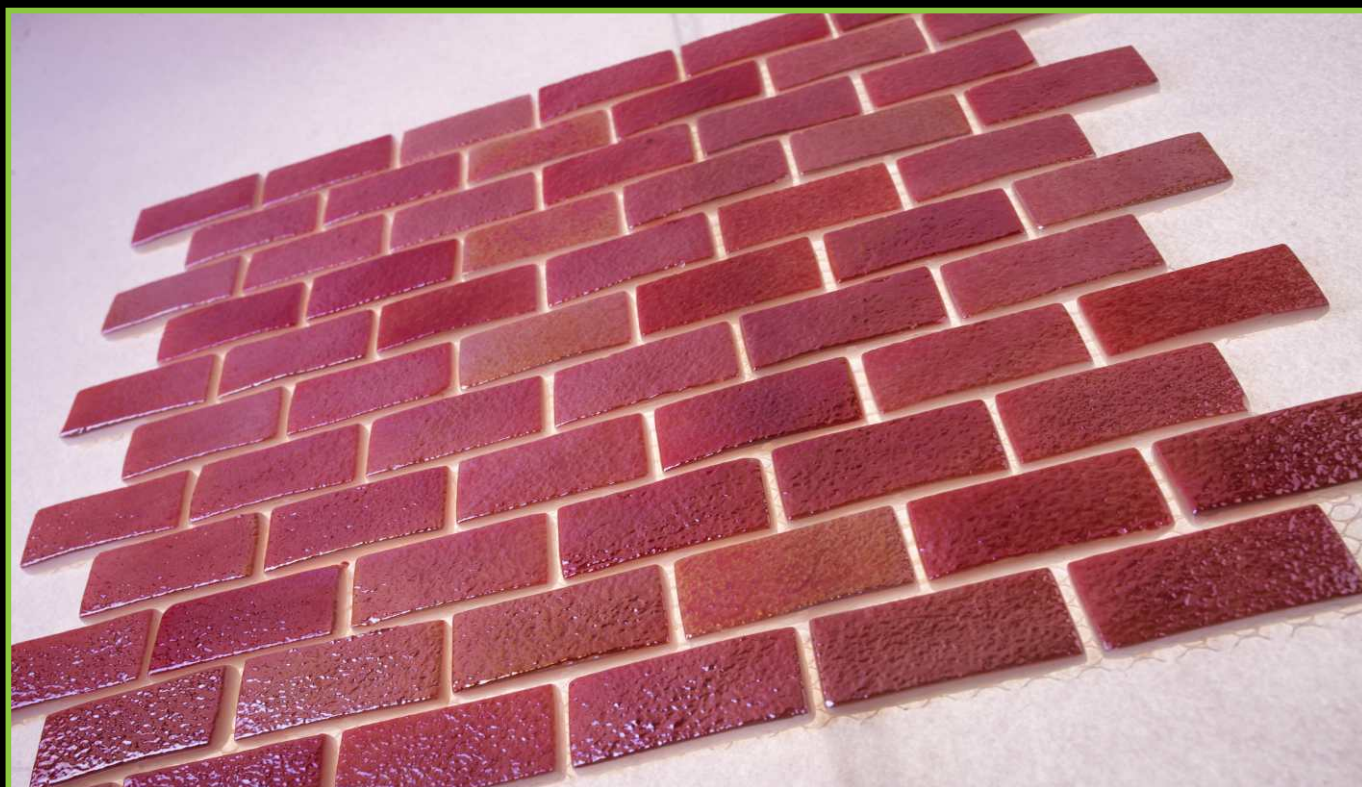

ATLANTISPRO.RU