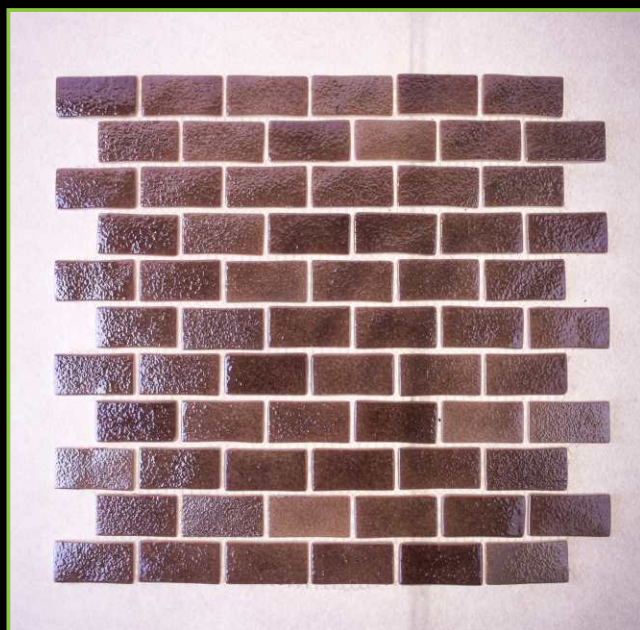

Артикул: 50-700Е\1

РАЗМЕР ЧИПА/SIZE CHIP: 25x50 мм

ТОЛЩИНА/THICKNESS: 5,8 мм

РАЗМЕР ПЛАСТИНЫ/PLATE SIZE: 295x336 мм

ЦВЕТ/COLOR: КОРИЧНЕВЫЙ

ТИП ПОКРАСКИ/PAINTING TYPE: НАПЫЛЕНИЕ, ЛАК