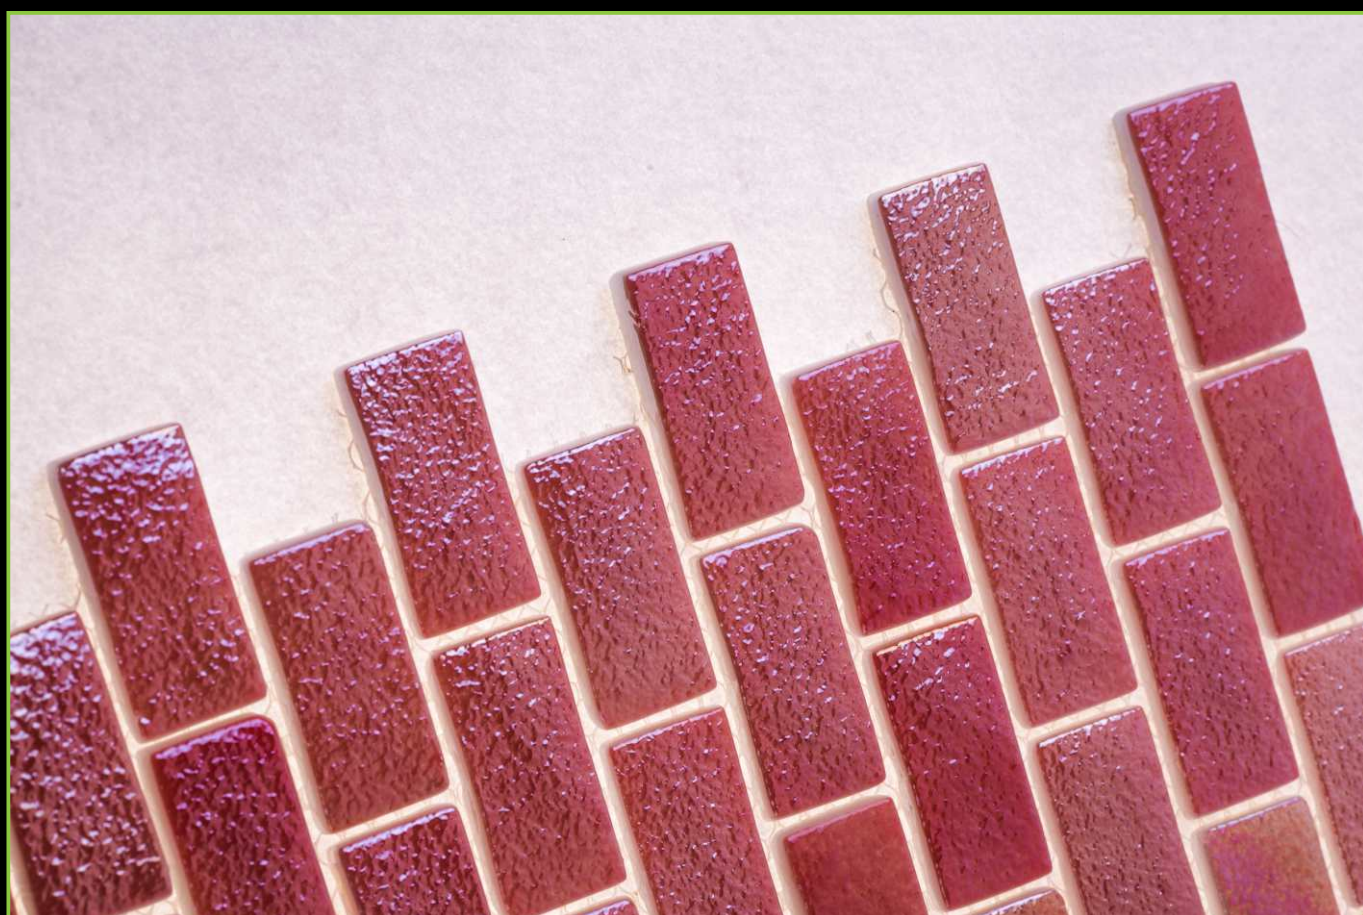

ATLANTISPRO.RU

Артикул: 50-696E\1