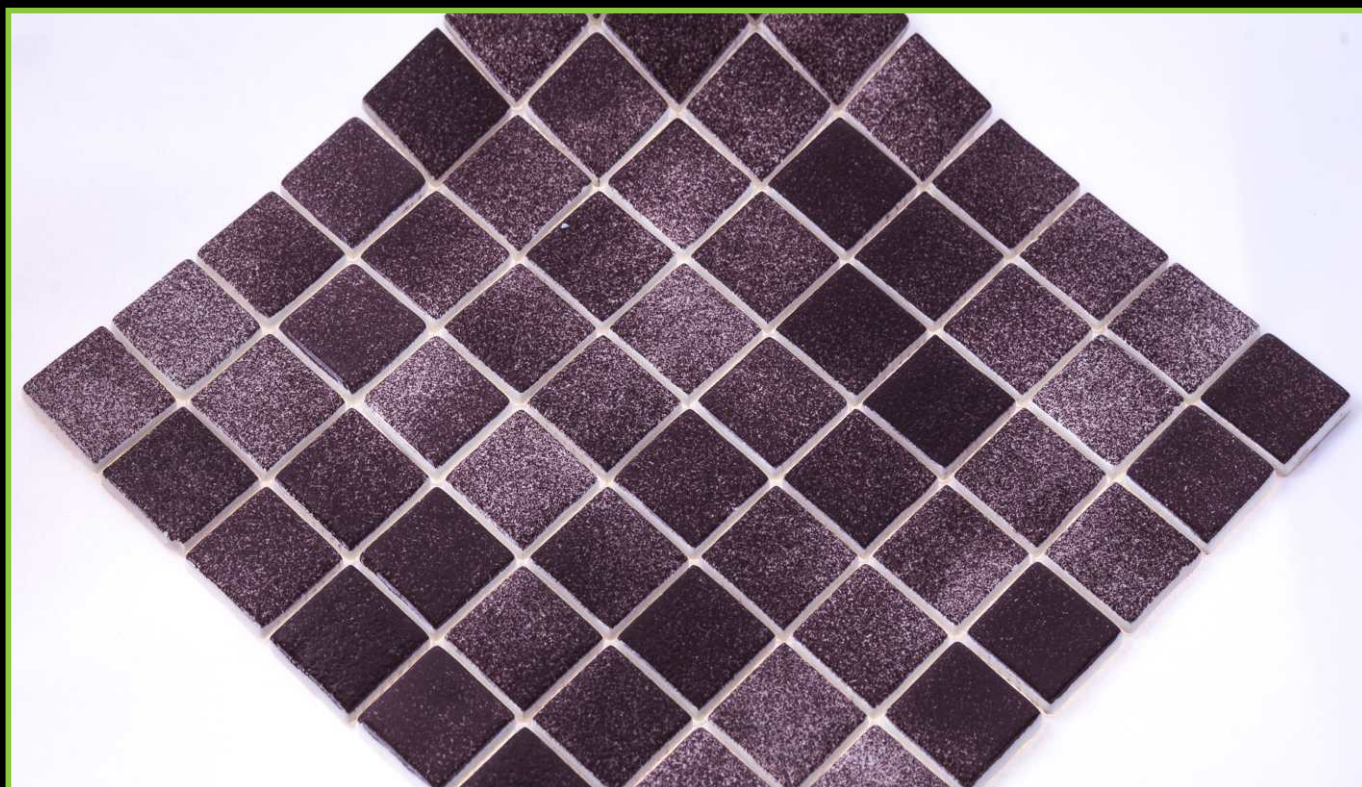

РАЗМЕР ЧИПА/SIZE CHIP: 40x40 мм

ТОЛЩИНА/THICKNESS: 5,8 мм

РАЗМЕР ПЛАСТИНЫ/PLATE SIZE: 327x327 мм

ЦВЕТ/COLOR: БИРЮЗОВЫЙ

ТИП ПОКРАСКИ/PAINTING TYPE: НАПЫЛЕНИЕ

ATLANTISPRO.RU

Артикул: 40-855А

ATLANTISPRO.RU