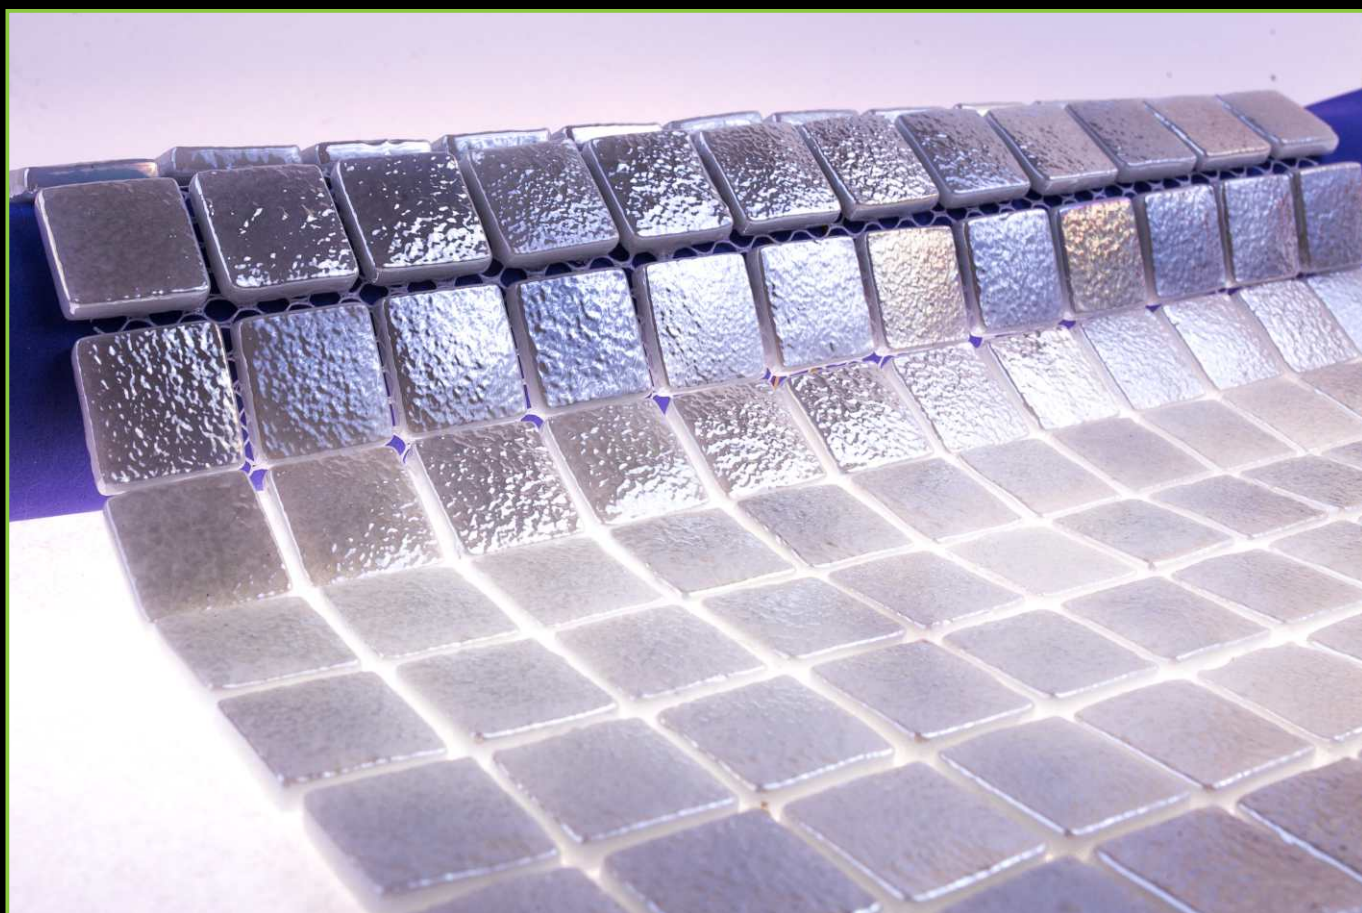

ЦВЕТ/COLOR: ЧЕРНИЛЬНЫЙ

ТИП ПОКРАСКИ/PAINTING TYPE: НАПЫЛЕНИЕ, ЛАК, ХАМЕЛЕОН

ATLANTISPRO.RU

Артикул: 25-214Е

ATLANTISPRO.RU

Артикул: 25-215Е

РАЗМЕР ЧИПА/SIZE CHIP: 25x25 мм

ТОЛЩИНА/THICKNESS: 5,6 мм