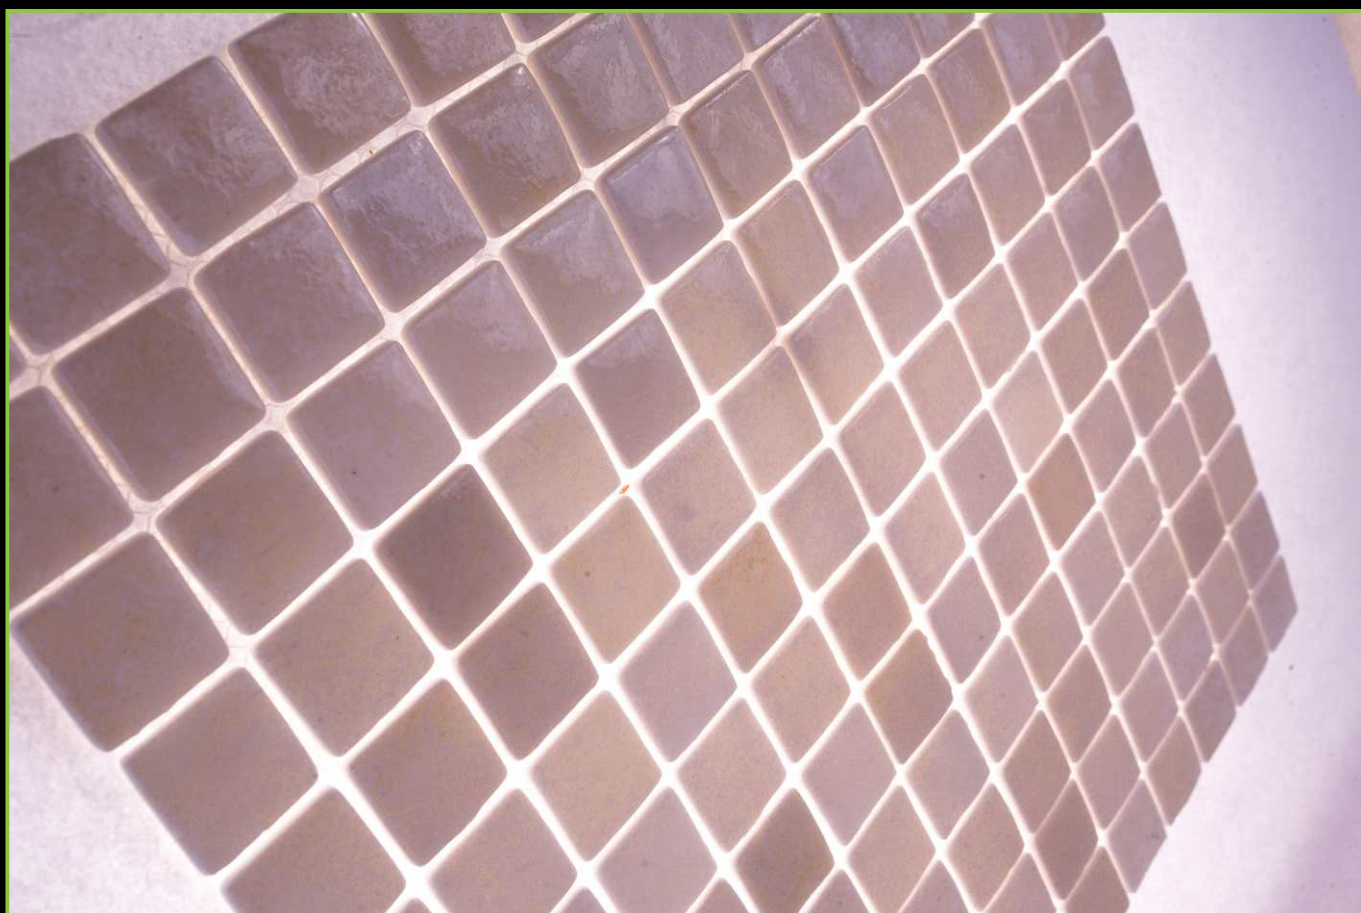

РАЗМЕР ЧИПА/SIZE CHIP: 25x25 мм

ТОЛЩИНА/THICKNESS: 5,5 мм

РАЗМЕР ПЛАСТИНЫ/PLATE SIZE: 320x320 мм

ЦВЕТ/COLOR: ТРАВЕРТИН

ТИП ПОКРАСКИ/PAINTING TYPE: НАПЫЛЕНИЕ

Артикул: 25-19А

ATLANTISPRO.RU

Артикул: 25-51В