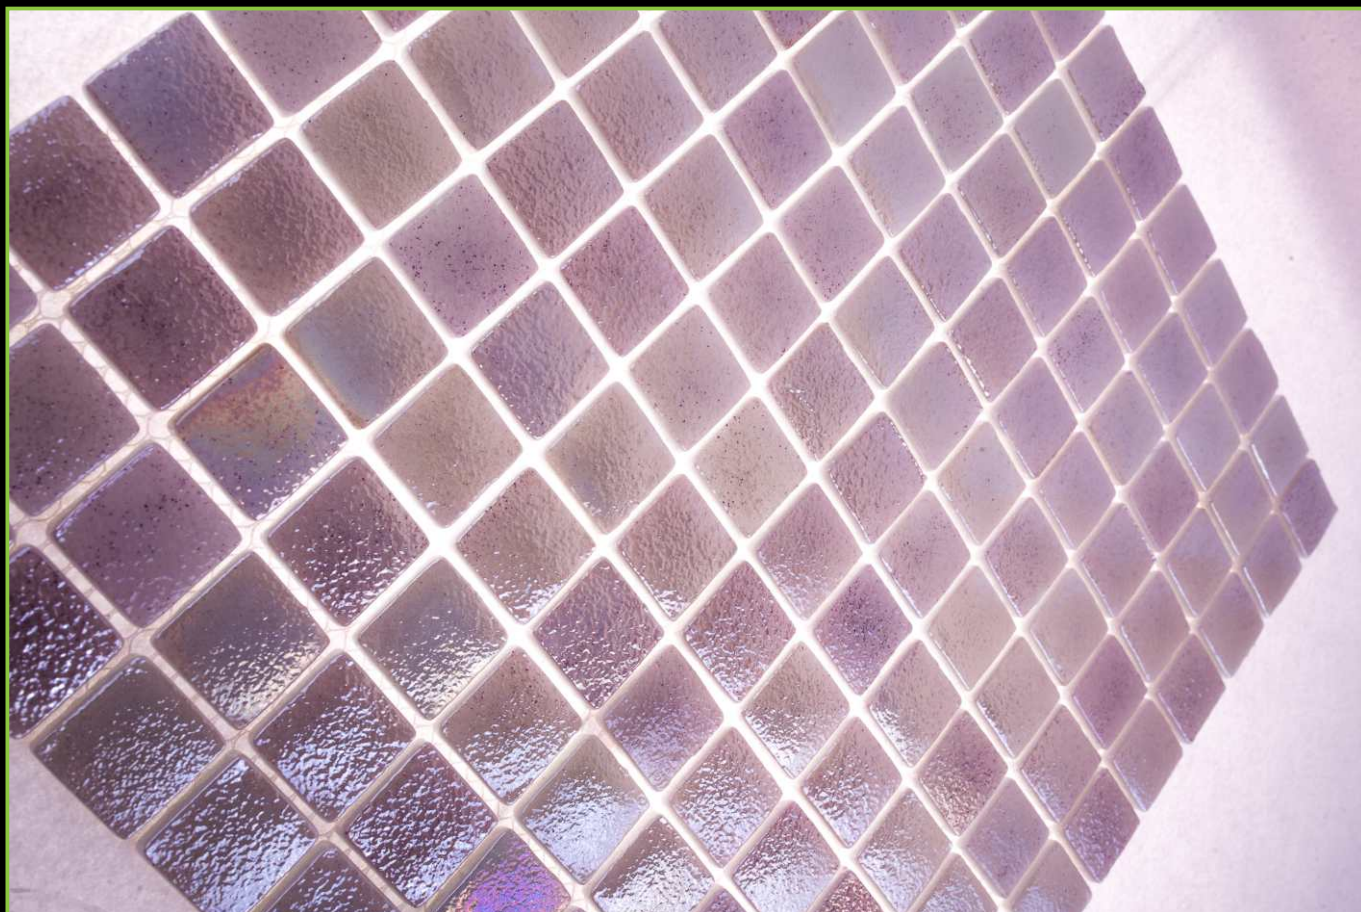

Артикул: 25-212Е