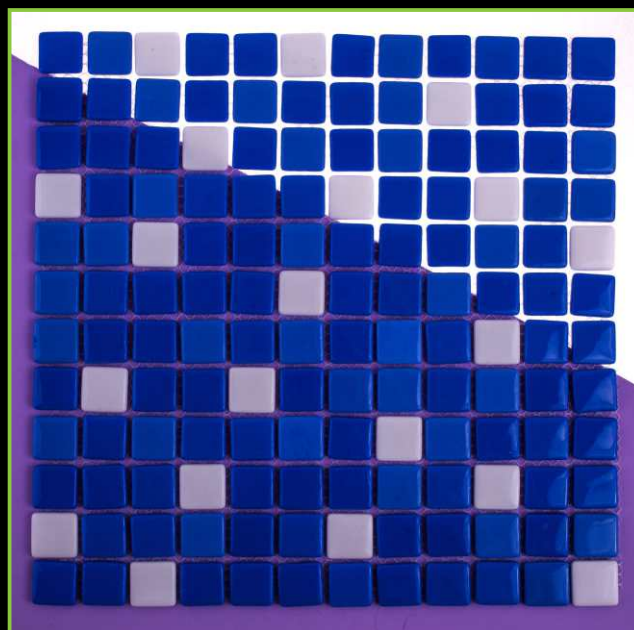

Артикул: 25-161D

РАЗМЕР ЧИПА/SIZE CHIP: 25x25 мм

ТОЛЩИНА/THICKNESS: 5,4 мм

РАЗМЕР ПЛАСТИНЫ/PLATE SIZE: 320x320 мм

ЦВЕТ/COLOR: СИНИЙ-БЕЛЫЙ МИКС (2 ЦВЕТА)

ТИП ПОКРАСКИ/PAINTING TYPE: ЗАЛИВНОЙ