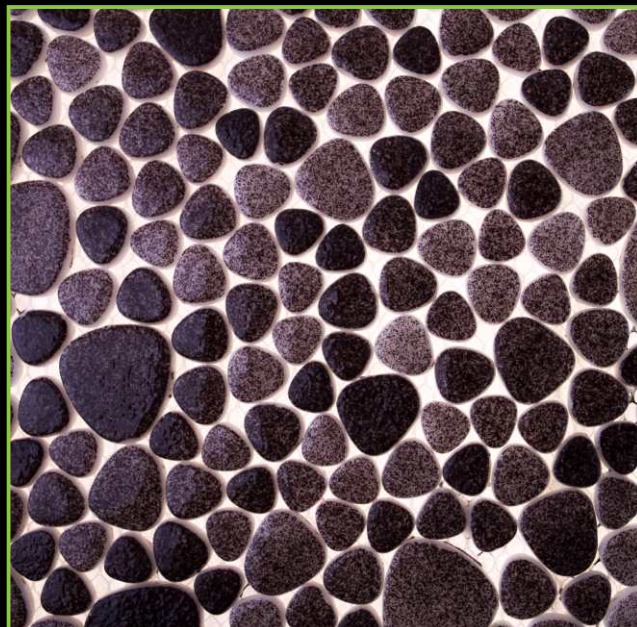

Артикул: К-967А

РАЗМЕР ЧИПА/SIZE CHIP: КАПЛЯ

ТОЛЩИНА/THICKNESS: 5,8 мм

РАЗМЕР ПЛАСТИНЫ/PLATE SIZE: 305x305 мм

ЦВЕТ/COLOR: ТЕМНО-КОРИЧНЕВЫЙ ШОКОЛАД

ТИП ПОКРАСКИ/PAINTING TYPE: НАПЫЛЕНИЕ