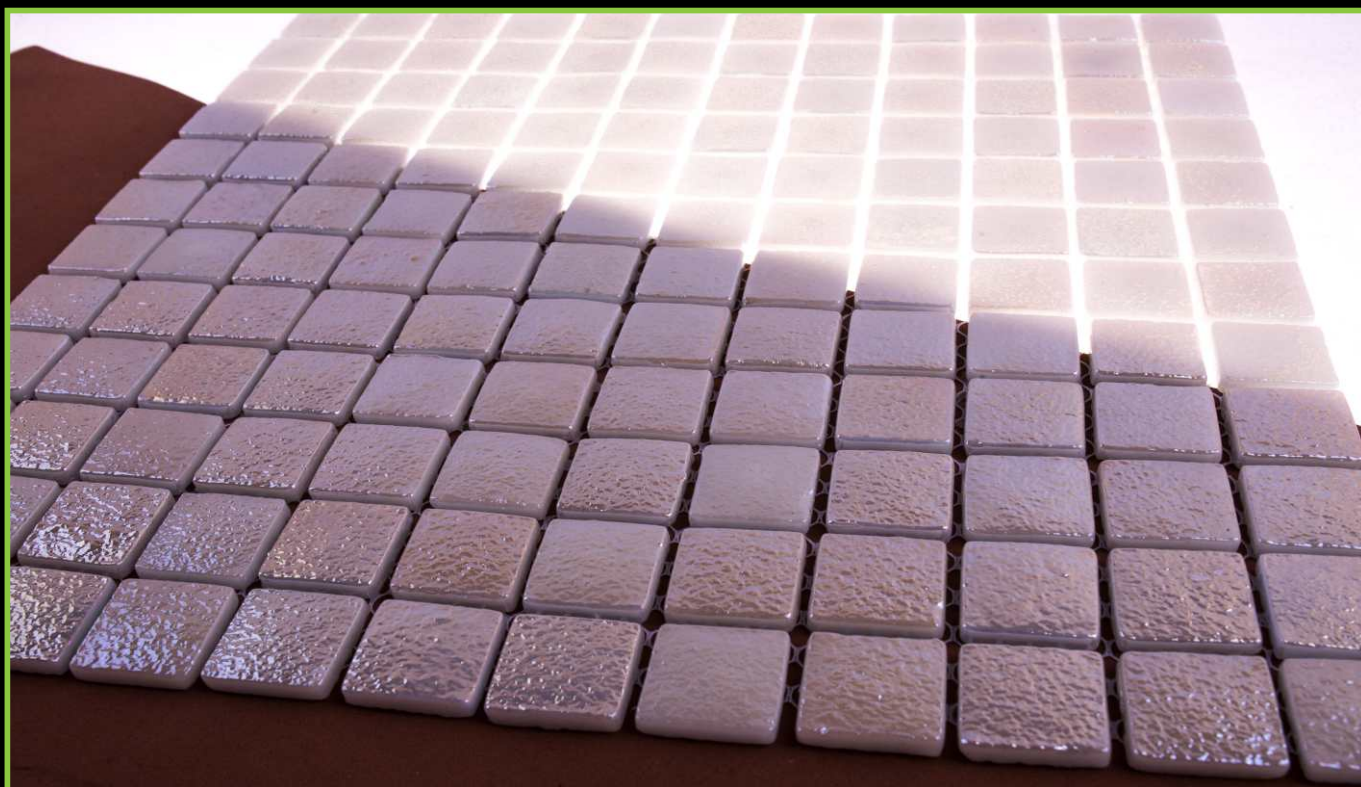

ТИП ПОКРАСКИ/PAINTING TYPE: НАПЫЛЕНИЕ, ЛАК, ХАМЕЛЕОН

Артикул: 25-212Е

ATLANTISPRO.RU

Артикул: 25-213Е

РАЗМЕР ЧИПА/SIZE CHIP: 25x25 мм

ТОЛЩИНА/THICKNESS: 5,6 мм

РАЗМЕР ПЛАСТИНЫ/PLATE SIZE: 320x320 мм

ЦВЕТ/COLOR: КАШТАН