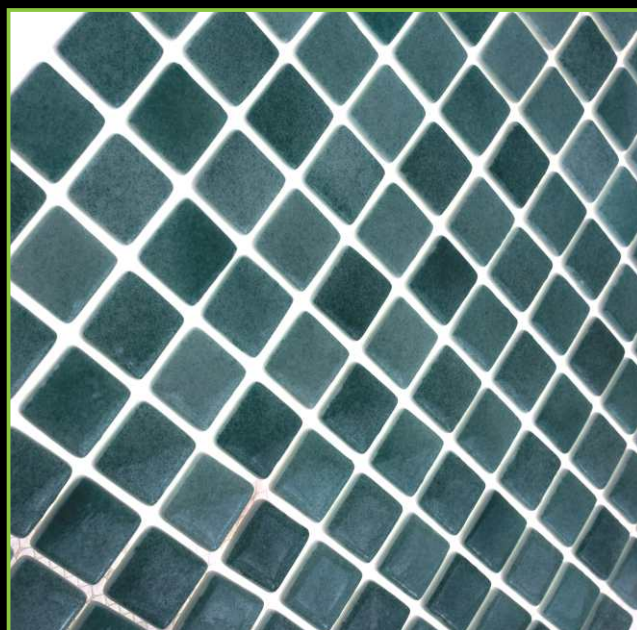

Артикул: 25-7А

РАЗМЕР ЧИПА/SIZE CHIP: 25x25 мм

ТОЛЩИНА/THICKNESS: 5,5 мм

РАЗМЕР ПЛАСТИНЫ/PLATE SIZE: 320x320 мм

ЦВЕТ/COLOR: ЗЕЛЕНЫЙ

ТИП ПОКРАСКИ/PAINTING TYPE: НАПЫЛЕНИЕ

ATLANTISPRO.RU

Артикул: 25-7А