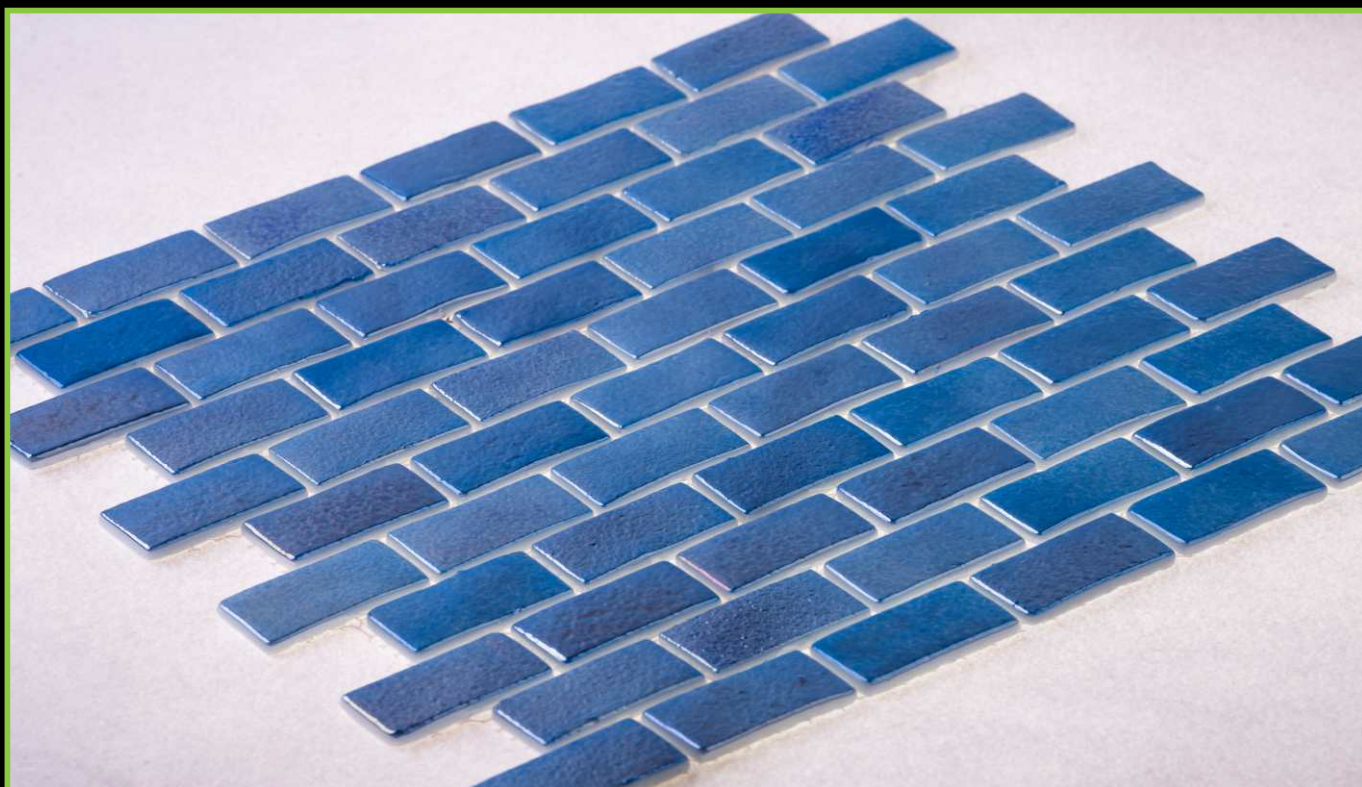

ATLANTISPRO.RU