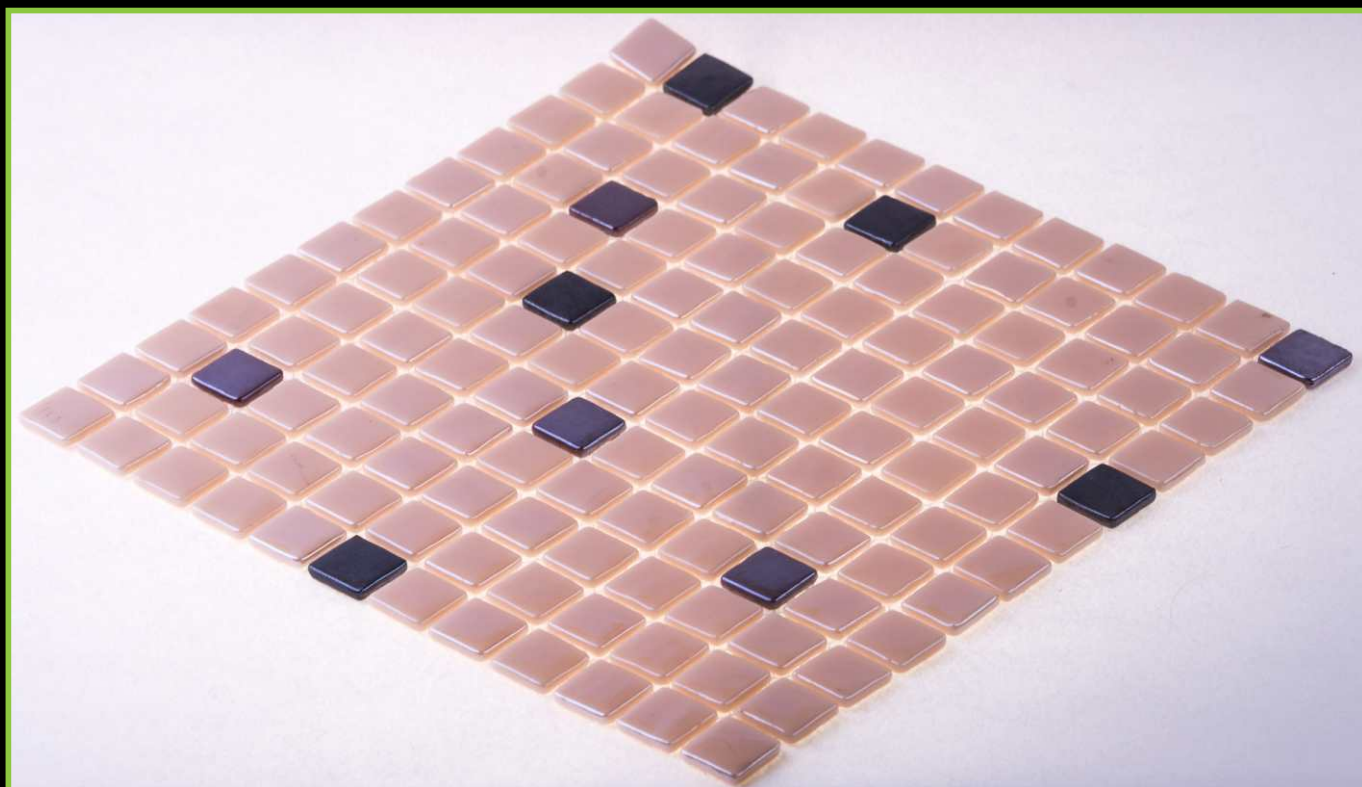

Артикул: 25-242Е\1

Артикул: 25-351Н

РАЗМЕР ЧИПА/SIZE CHIP: 25x25 мм

ТОЛЩИНА/THICKNESS: 5,5 мм

РАЗМЕР ПЛАСТИНЫ/PLATE SIZE: 320x320 мм

ЦВЕТ/COLOR: КОФЕ-ОРАНЖЕВЫЙ МИКС (3 ЦВЕТА)

ТИП ПОКРАСКИ/PAINTING TYPE: ЗАЛИВНОЙ, ЛАК, МИКС