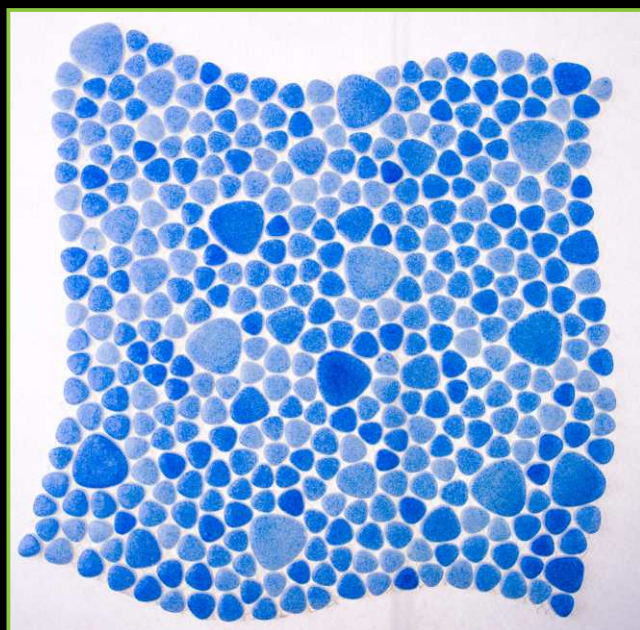

Артикул: К-963А

РАЗМЕР ЧИПА/SIZE CHIP: КАПЛЯ

ТОЛЩИНА/THICKNESS: 5,8 мм

РАЗМЕР ПЛАСТИНЫ/PLATE SIZE: 305x305 мм

ЦВЕТ/COLOR: СИНИЙ БАЗОВЫЙ

ТИП ПОКРАСКИ/PAINTING TYPE: НАПЫЛЕНИЕ