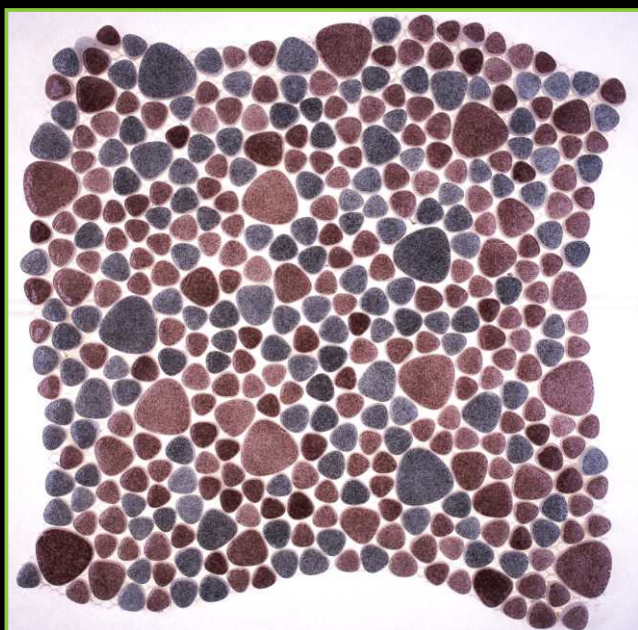

Артикул: К-1022С

РАЗМЕР ЧИПА/SIZE CHIP: КАПЛЯ

ТОЛЩИНА/THICKNESS: 5,8 мм

РАЗМЕР ПЛАСТИНЫ/PLATE SIZE: 305x305 мм

ЦВЕТ/COLOR: СЕРЫЙ-КОРИЧНЕВЫЙ МИКС

ТИП ПОКРАСКИ/PAINTING TYPE: НАПЫЛЕНИЕ, МИКС