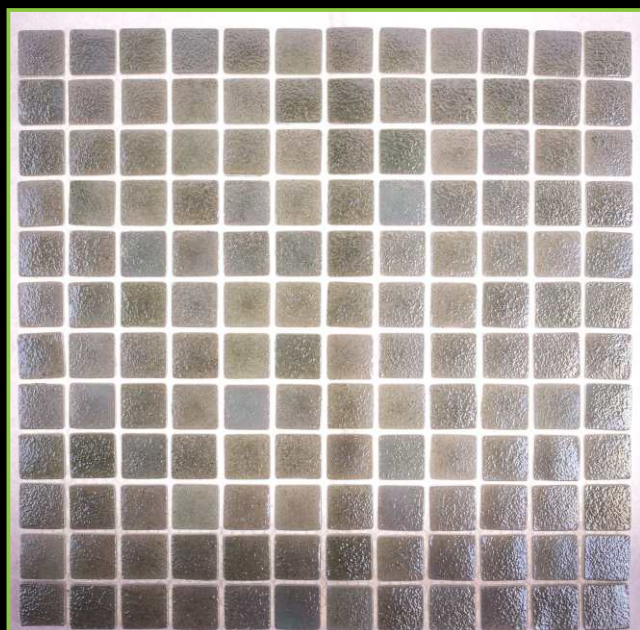

Артикул: 25-233Е

РАЗМЕР ЧИПА/SIZE CHIP: 25x25 мм

ТОЛЩИНА/THICKNESS: 5,6 мм

РАЗМЕР ПЛАСТИНЫ/PLATE SIZE: 320x320 мм

ЦВЕТ/COLOR: ЗЕЛЕНЫЙ

ТИП ПОКРАСКИ/PAINTING TYPE: НАПЫЛЕНИЕ, ЛАК, ХАМЕЛЕОН