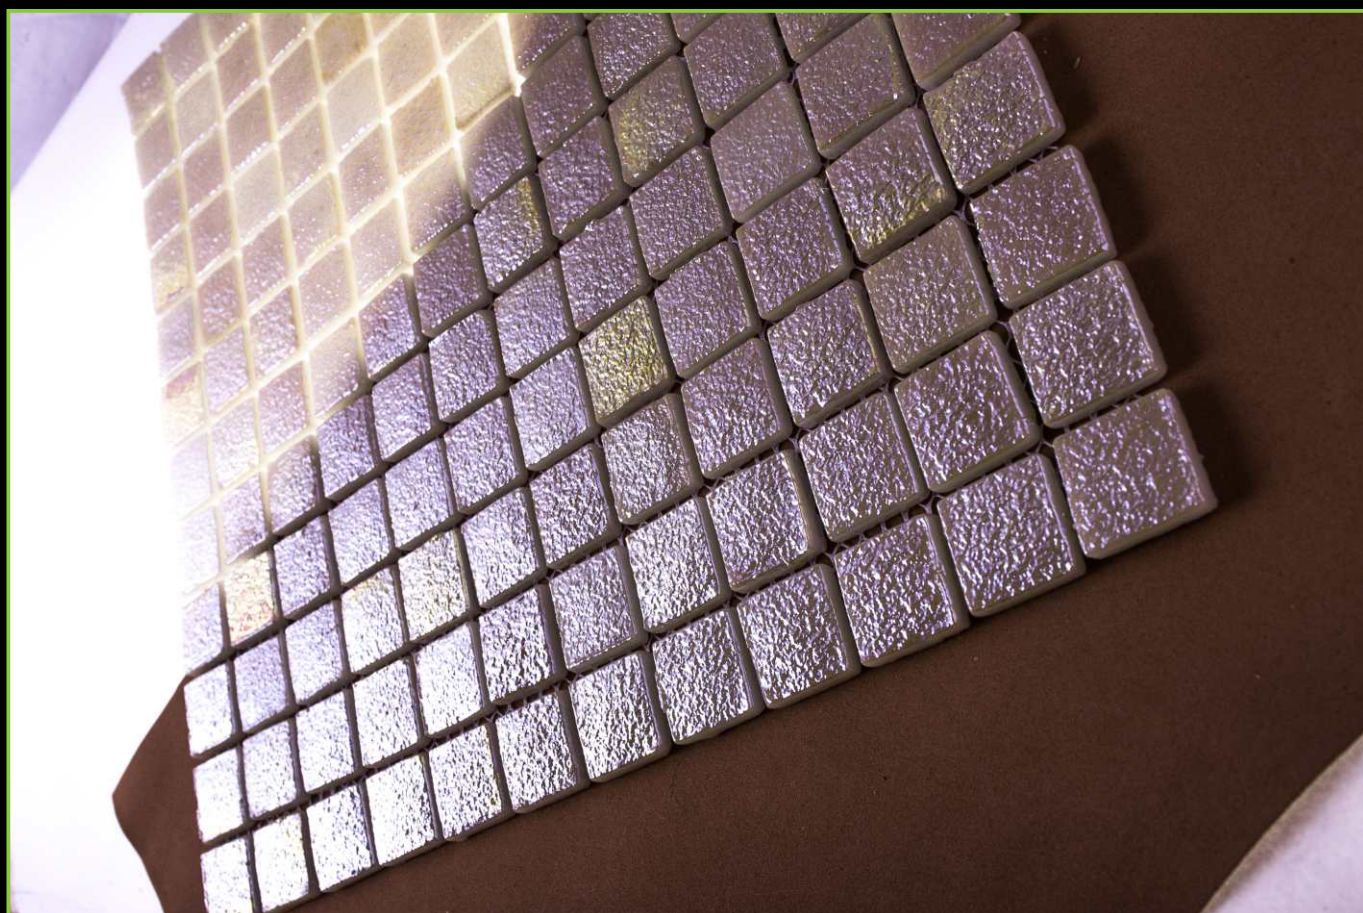

ЦВЕТ/COLOR: ТРАВЕРТИН

ТИП ПОКРАСКИ/PAINTING TYPE: НАПЫЛЕНИЕ, ЛАК, ХАМЕЛЕОН

ATLANTISPRO.RU

Артикул: 25-228Е\1

ATLANTISPRO.RU

Артикул: 25-232Е

РАЗМЕР ЧИПА/SIZE CHIP: 25x25 мм

ТОЛЩИНА/THICKNESS: 5,6 мм