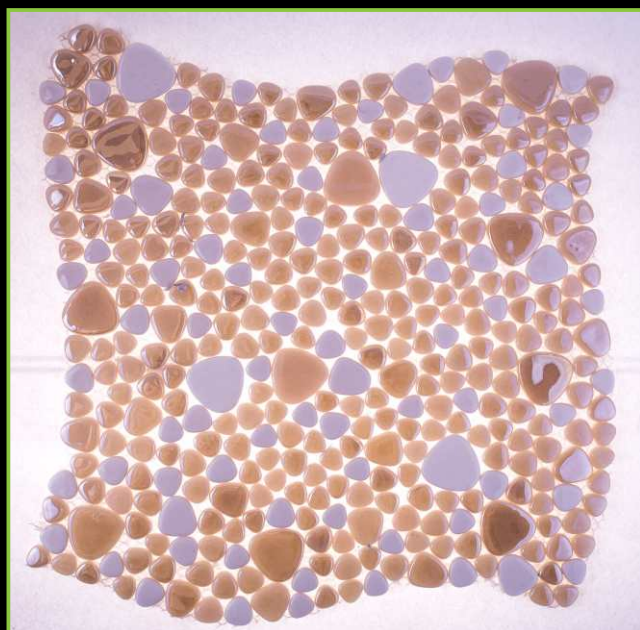

ТИП ПОКРАСКИ/PAINTING TYPE: ЗАЛИВНОЙ, ЛАК, МИКС

Артикул: К-1184Н

ATLANTISPRO.RU

Артикул: К-1185Н

РАЗМЕР ЧИПА/SIZE CHIP: КАПЛЯ

ТОЛЩИНА/THICKNESS: 5,8 мм

РАЗМЕР ПЛАСТИНЫ/PLATE SIZE: 305x305 мм

ЦВЕТ/COLOR: ИРИС-БЕЛЫЙ

ТИП ПОКРАСКИ/PAINING TYPE: ЗАЛИВНОЙ, ЛАК, МИКС

Артикул: К-1185Н

ЛЮМИНЕСЦЕНТНАЯ МОЗАИКА

Люминесцентная стеклянная мозаика - отличное приобретение для интерьеров, где действия разворачиваются ночью или при приглушенном свете. Этот материал, излучающий в темноте приятное сияние, поможет оригинально задекорировать сауны, аквапарки, спа-салоны, ночные клубы, кафе и т.д.