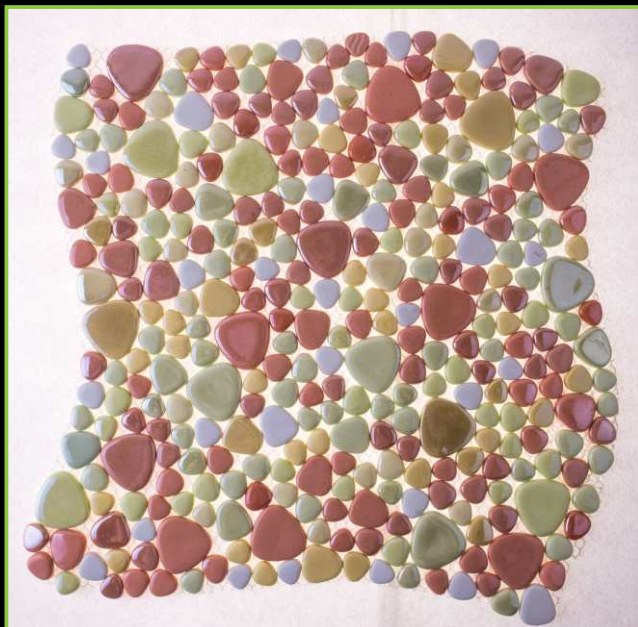

Артикул: К-1177Н

РАЗМЕР ЧИПА/SIZE CHIP: КАПЛЯ

ТОЛЩИНА/THICKNESS: 5,8 мм

РАЗМЕР ПЛАСТИНЫ/PLATE SIZE: 305x305 мм

ЦВЕТ/COLOR: РОЗОВЫЙ-БЕЛЫЙ (4 ЦВЕТОВ)

ТИП ПОКРАСКИ/PAINTING TYPE: ЗАЛИВНОЙ, ЛАК, МИКС