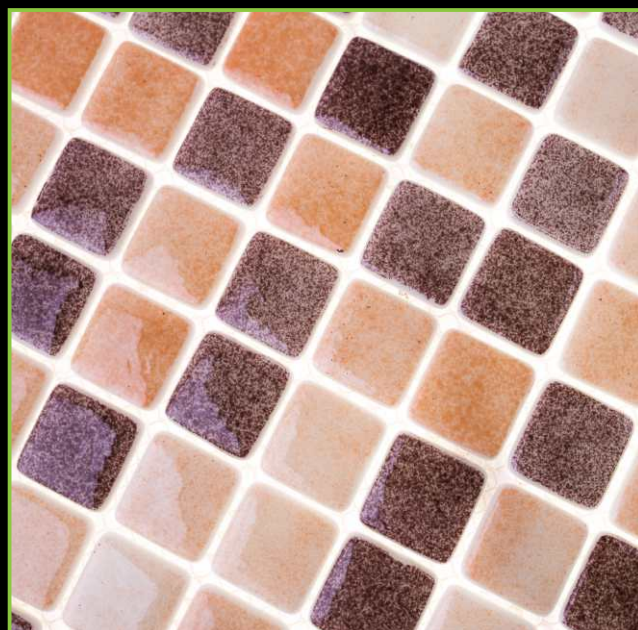

Артикул: 25-101С

РАЗМЕР ЧИПА/SIZE CHIP: 25x25 мм

ТОЛЩИНА/THICKNESS: 5,5 мм

РАЗМЕР ПЛАСТИНЫ/PLATE SIZE: 320x320 мм

ЦВЕТ/COLOR: КАШТАН-КОРИЧНЕВЫЙ

ТИП ПОКРАСКИ/PAINTING TYPE: НАПЫЛЕНИЕ