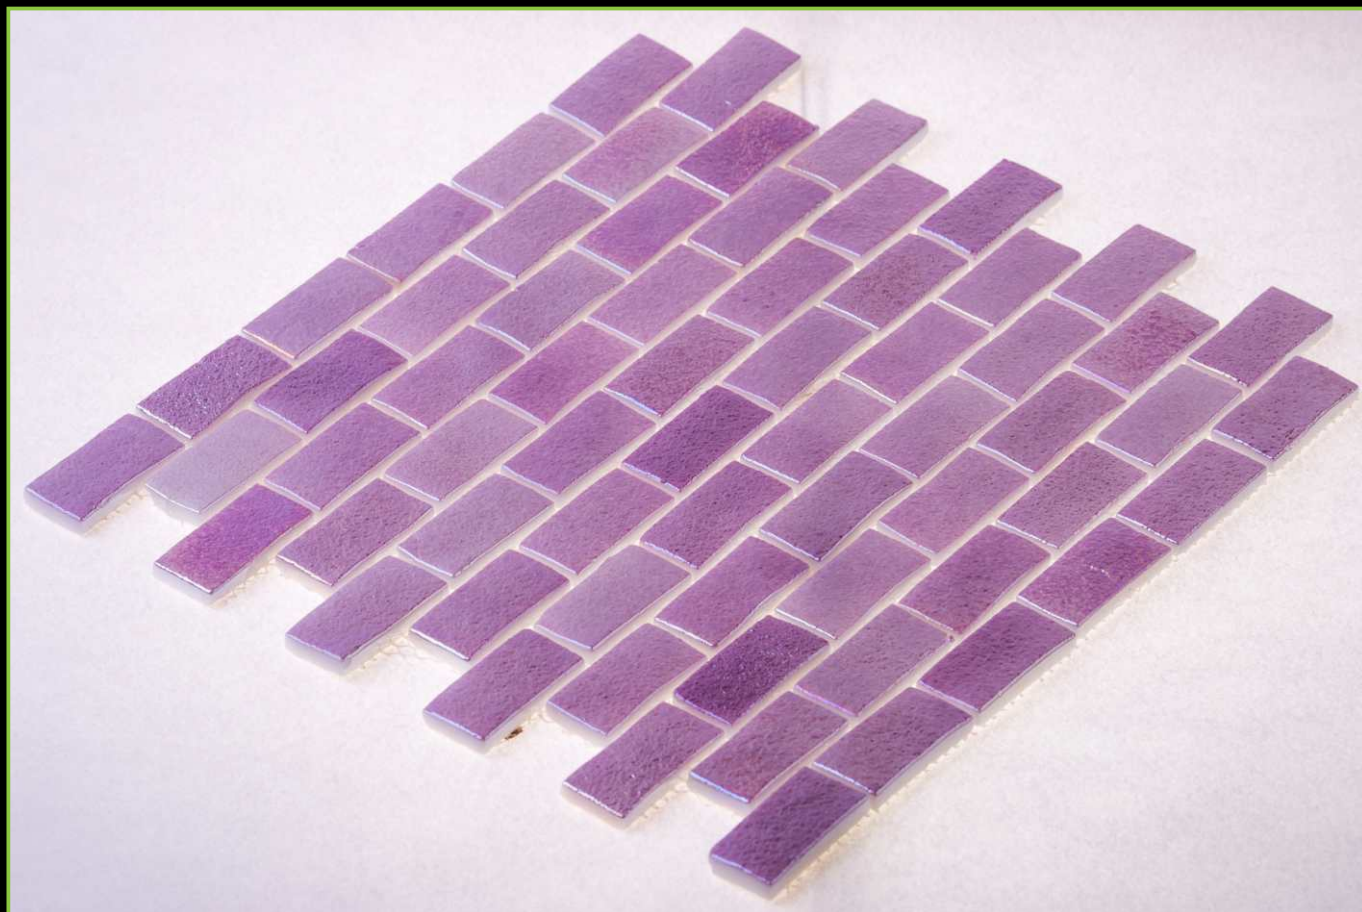

ATLANTISPRO.RU

Артикул: 50-698E\1