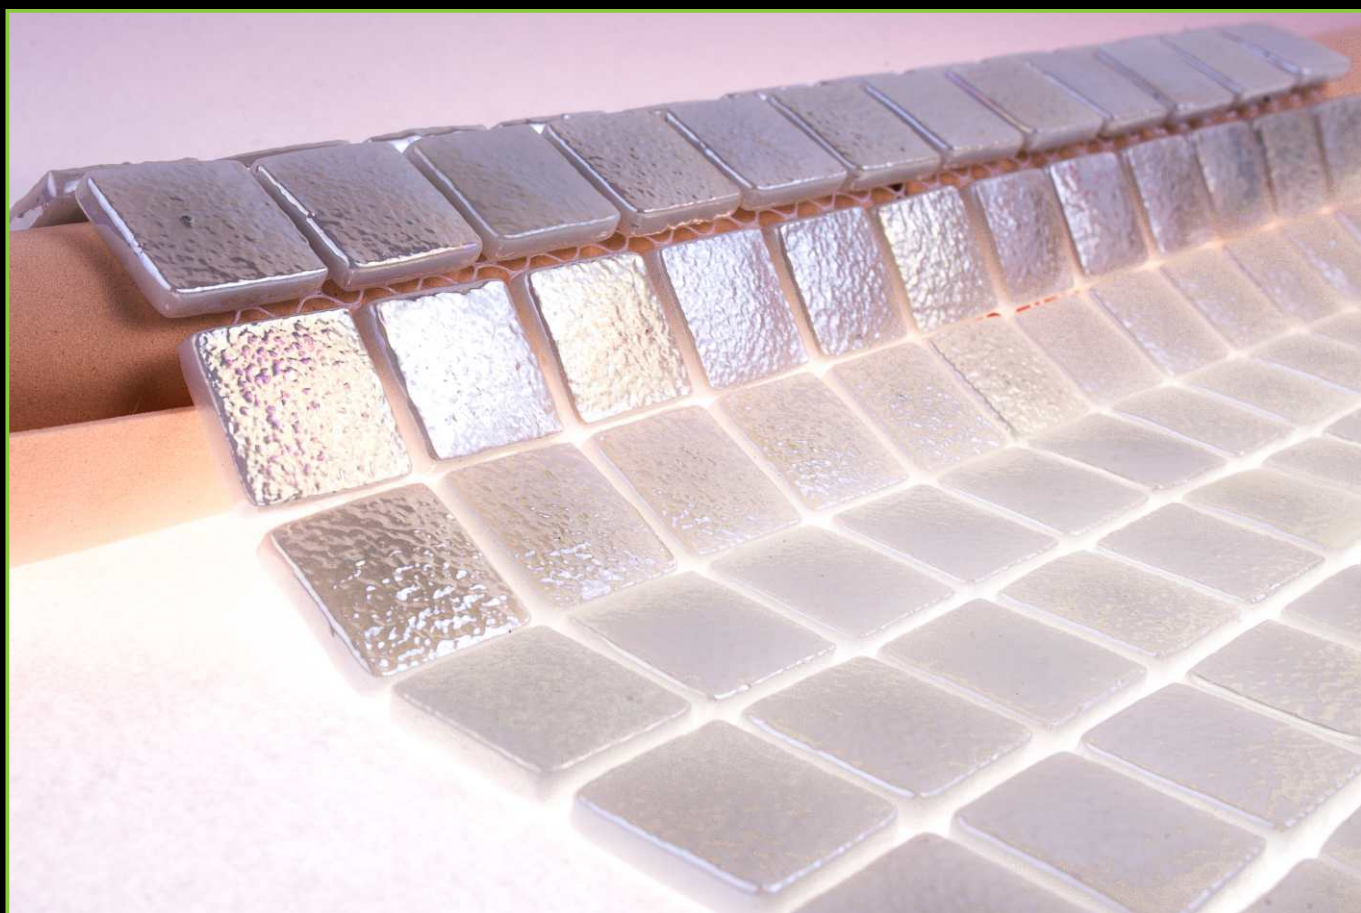

ATLANTISPRO.RU

Артикул: 25-218Е