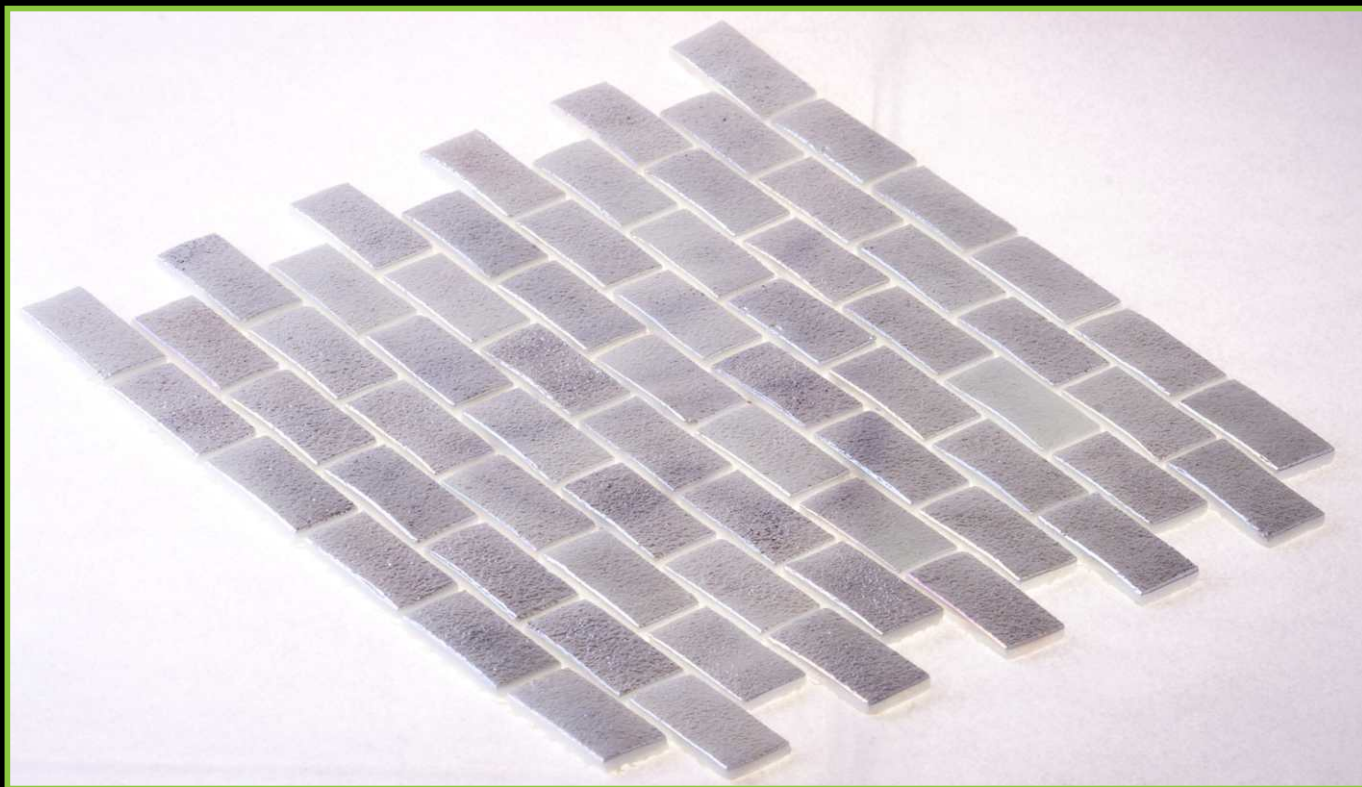

ТИП ПОКРАСКИ/PAINTING TYPE: НАПЫЛЕНИЕ, ЛАК

ATLANTISPRO.RU

Артикул: 50-698E\1

ATLANTISPRO.RU

Артикул: 50-699Е

РАЗМЕР ЧИПА/SIZE CHIP: 25x50 мм

ТОЛЩИНА/THICKNESS: 5,8 мм

РАЗМЕР ПЛАСТИНЫ/PLATE SIZE: 295x336 мм