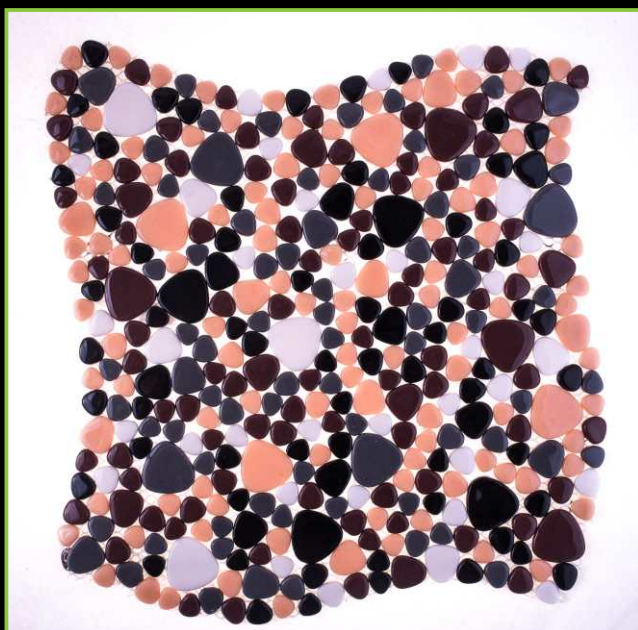

Артикул: К-1062D

РАЗМЕР ЧИПА/SIZE CHIP: КАПЛЯ

ТОЛЩИНА/THICKNESS: 5,8 мм

РАЗМЕР ПЛАСТИНЫ/PLATE SIZE: 305x305 мм

ЦВЕТ/COLOR: ЧЕРНЫЙ, ИРИС, БЕЛЫЙ (5 ЦВЕТОВ)

ТИП ПОКРАСКИ/PAINTING TYPE: ЗАЛИВНОЙ