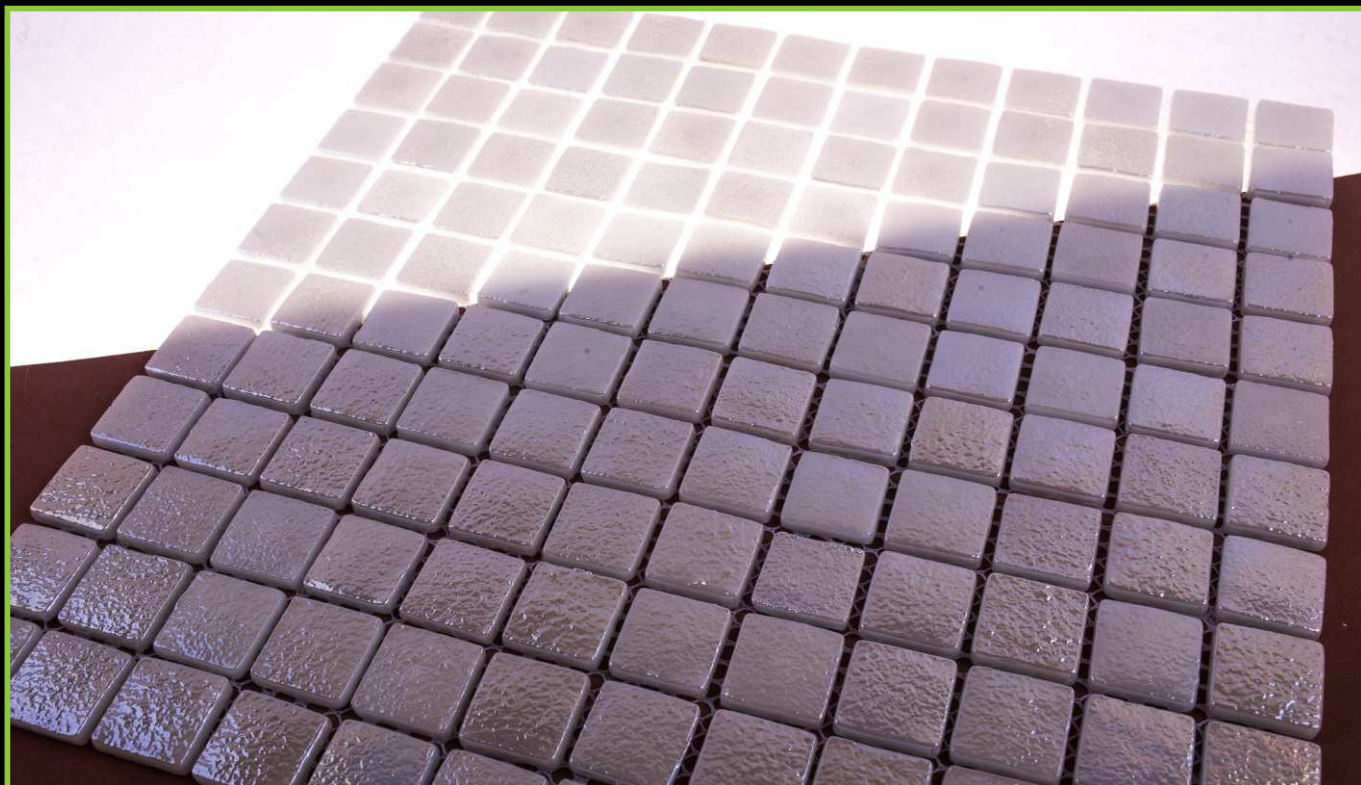

ТИП ПОКРАСКИ/PAINTING TYPE: НАПЫЛЕНИЕ, ЛАК, ХАМЕЛЕОН

Артикул: 25-227Е\1

ATLANTISPRO.RU

Артикул: 25-228Е

РАЗМЕР ЧИПА/SIZE CHIP: 25x25 мм

ТОЛЩИНА/THICKNESS: 5,6 мм

РАЗМЕР ПЛАСТИНЫ/PLATE SIZE: 320x320 мм

ЦВЕТ/COLOR: ТРАВЕРТИН