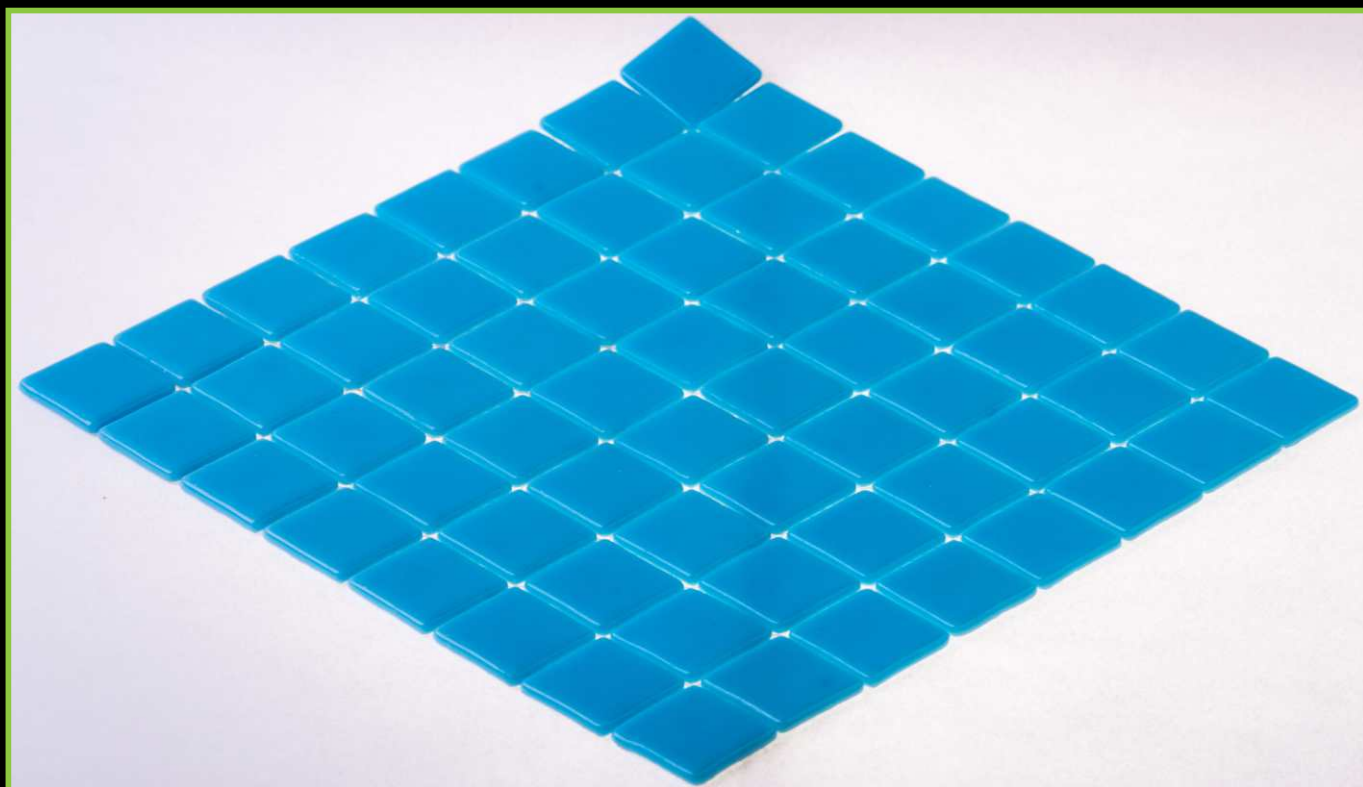

ATLANTISPRO.RU

Артикул: 40-857А

РАЗМЕР ЧИПА/SIZE CHIP: 40x40 мм

ТОЛЩИНА/THICKNESS: 5,8 мм

РАЗМЕР ПЛАСТИНЫ/PLATE SIZE: 327x327 мм

ЦВЕТ/COLOR: СИНИЙ БАЗОВЫЙ

ТИП ПОКРАСКИ/PAINTING TYPE: НАПЫЛЕНИЕ

Артикул: 40-857А