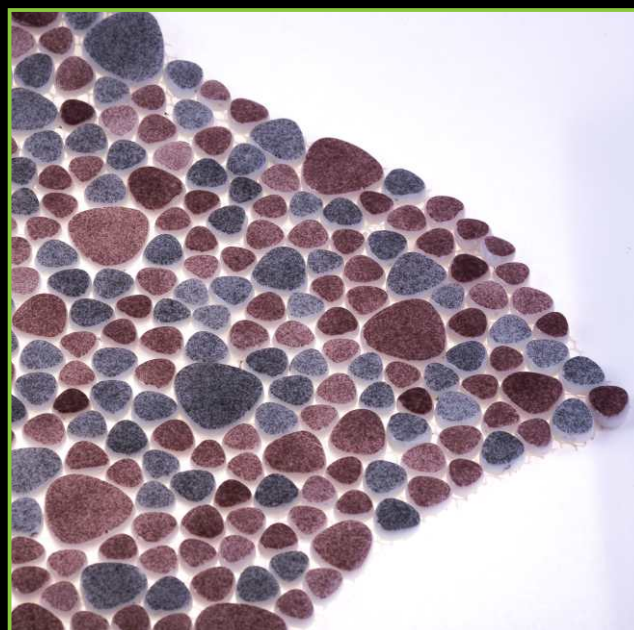

Артикул: К-1141G

РАЗМЕР ЧИПА/SIZE CHIP: КАПЛЯ

ТОЛЩИНА/THICKNESS: 5,8 мм

РАЗМЕР ПЛАСТИНЫ/PLATE SIZE: 305x305 мм

ЦВЕТ/COLOR: КОФЕ КОРИЧНЕВЫЙ МИКС (4 ЦВЕТОВ)

ТИП ПОКРАСКИ/PAINTING TYPE: НАПЫЛЕНИЕ, ЛАК, МИКС