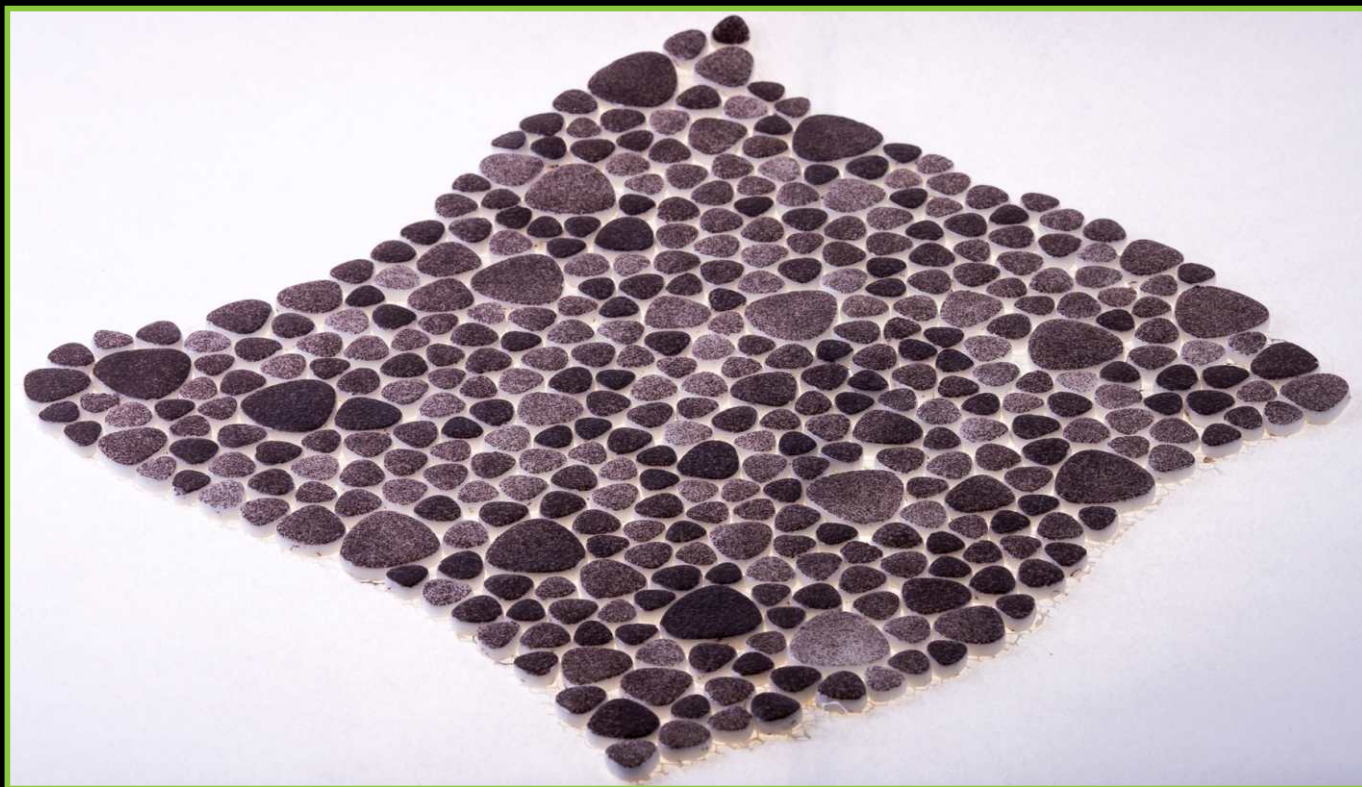

РАЗМЕР ПЛАСТИНЫ/PLATE SIZE: 305x305 мм

ЦВЕТ/COLOR: КАШТАН

ТИП ПОКРАСКИ/PAINTING TYPE: НАПЫЛЕНИЕ

Артикул: К-964А

ATLANTISPRO.RU

Артикул: К-967А

РАЗМЕР ЧИПА/SIZE CHIP: КАПЛЯ

ТОЛЩИНА/THICKNESS: 5,8 мм