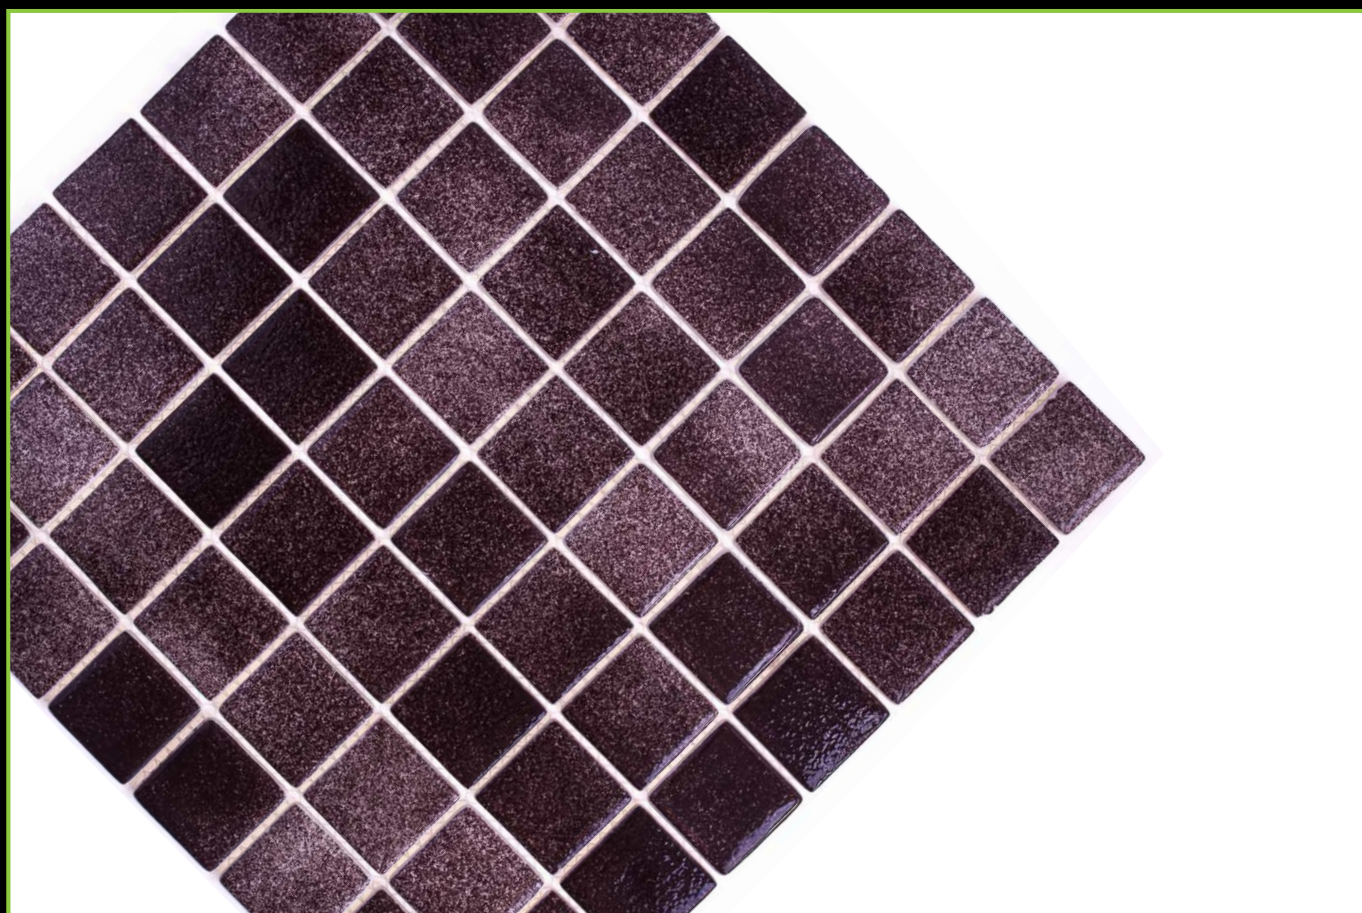

Артикул: 40-856А

РАЗМЕР ЧИПА/SIZE CHIP: 40x40 мм

ТОЛЩИНА/THICKNESS: 5,8 мм

РАЗМЕР ПЛАСТИНЫ/PLATE SIZE: 327x327 мм

ЦВЕТ/COLOR: КОРИЧНЕВЫЙ

ТИП ПОКРАСКИ/PAINTING TYPE: НАПЫЛЕНИЕ

ATLANTISPRO.RU

Артикул: 40-856А