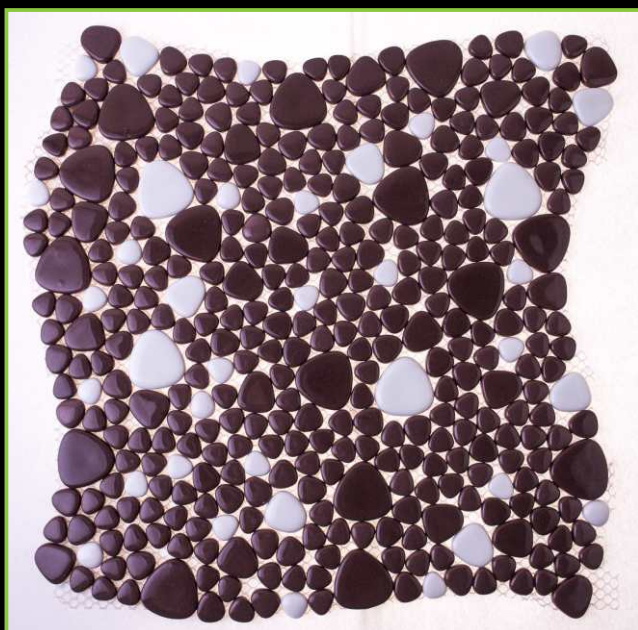

ЦВЕТ/COLOR: ЗЕЛЕНый-САЛАТОВЫЙ

ТИП ПОКРАСКИ/PAINTING TYPE: ЗАЛИВНОЙ, МИКС

Артикул: К-1054D

ATLANTISPRO.RU

Артикул: К-1056D

РАЗМЕР ЧИПА/SIZE CHIP: КАПЛЯ

ТОЛЩИНА/THICKNESS: 5,8 мм

РАЗМЕР ПЛАСТИНЫ/PLATE SIZE: 305x305 мм

ЦВЕТ/COLOR: КОРИЧНЕВЫЙ-БЕЛЫЙ

ТИП ПОКРАСКИ/PAINTING TYPE: ЗАЛИВНОЙ

Артикул: К-1056D

Артикул: К-1062D

РАЗМЕР ЧИПА/SIZE CHIP: КАПЛЯ

ТОЛЩИНА/THICKNESS: 5,8 мм

РАЗМЕР ПЛАСТИНЫ/PLATE SIZE: 305x305 мм

ЦВЕТ/COLOR: ЧЕРНЫЙ, ИРИС, БЕЛЫЙ (5 ЦВЕТОВ)