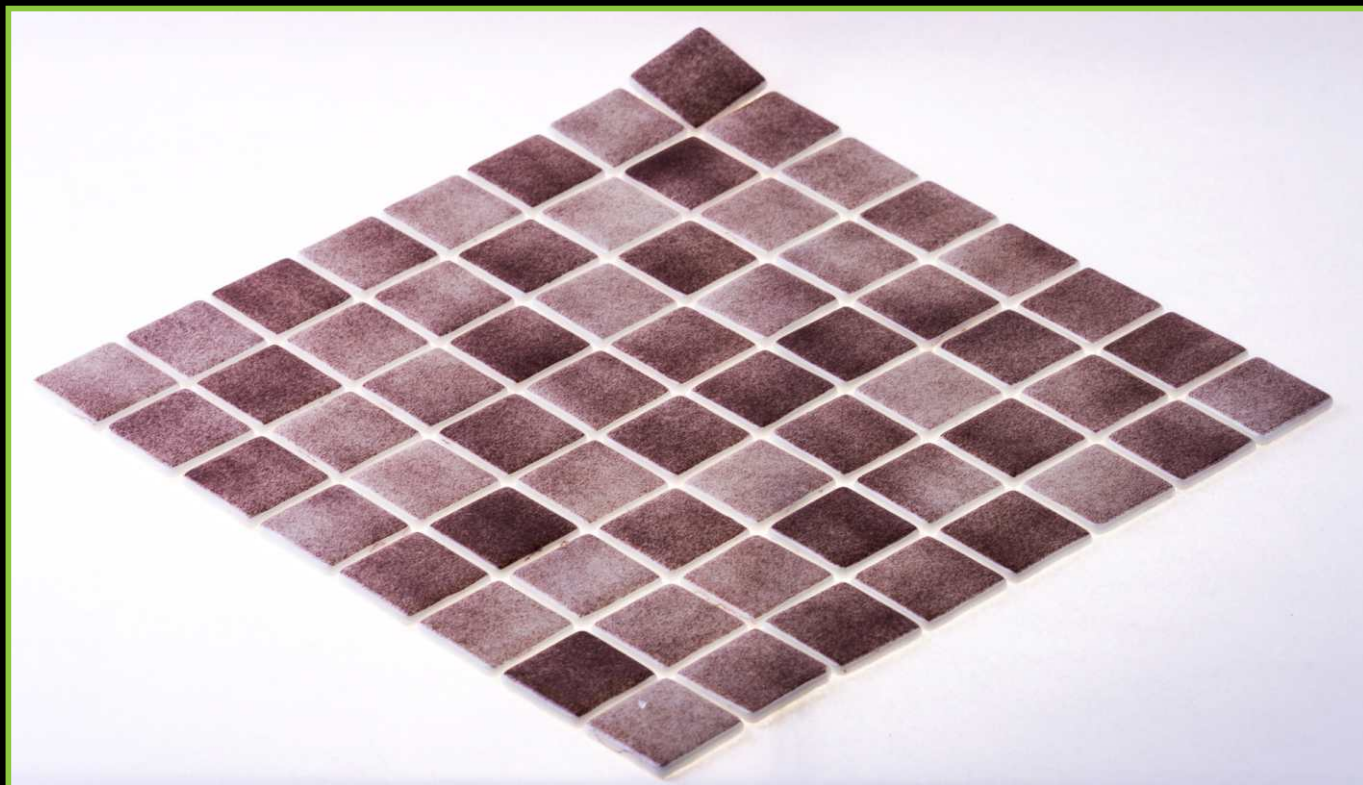

Артикул: 50-703Е\1

Артикул: 40-852А

РАЗМЕР ЧИПА/SIZE CHIP: 40x40 мм

ТОЛЩИНА/THICKNESS: 5,8 мм

РАЗМЕР ПЛАСТИНЫ/PLATE SIZE: 327x327 мм

ЦВЕТ/COLOR: СЕРЫЙ

ТИП ПОКРАСКИ/PAINTING TYPE: НАПЫЛЕНИЕ

ATLANTISPRO.RU