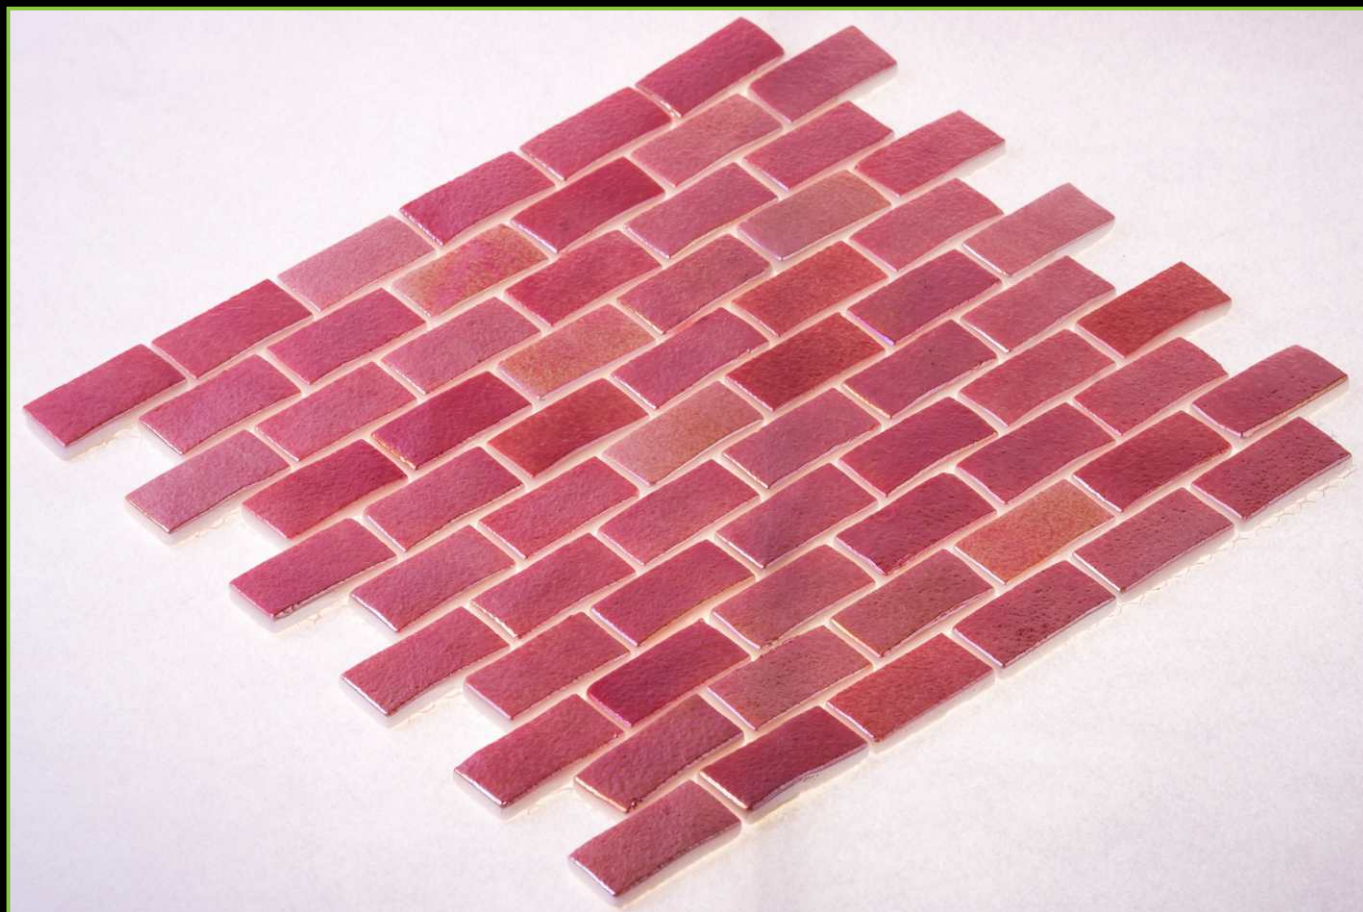

ATLANTISPRO.RU

Артикул: 50-696E\1