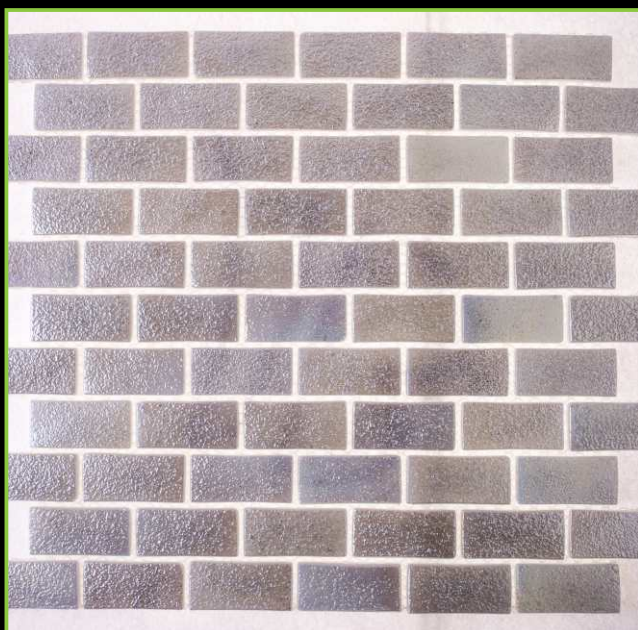

Артикул: 50-699Е

РАЗМЕР ЧИПА/SIZE CHIP: 25x50 мм

ТОЛЩИНА/THICKNESS: 5,8 мм

РАЗМЕР ПЛАСТИНЫ/PLATE SIZE: 295x336 мм

ЦВЕТ/COLOR: ЧЕРНЫЙ

ТИП ПОКРАСКИ/PAINTING TYPE: НАПЫЛЕНИЕ, ЛАК