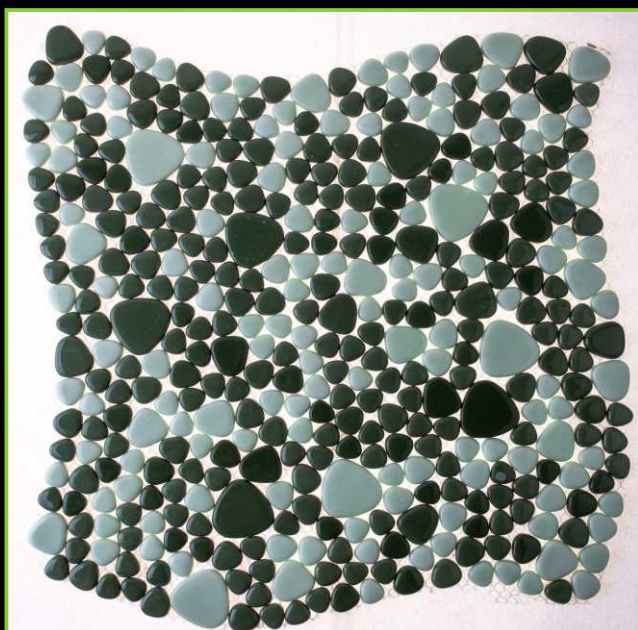

Артикул: К-1054D

РАЗМЕР ЧИПА/SIZE CHIP: КАПЛЯ

ТОЛЩИНА/THICKNESS: 5,8 мм

РАЗМЕР ПЛАСТИНЫ/PLATE SIZE: 305x305 мм

ЦВЕТ/COLOR: ЗЕЛЕНый-САЛАТОВЫЙ

ТИП ПОКРАСКИ/PAINTING TYPE: ЗАЛИВНОЙ, МИКС