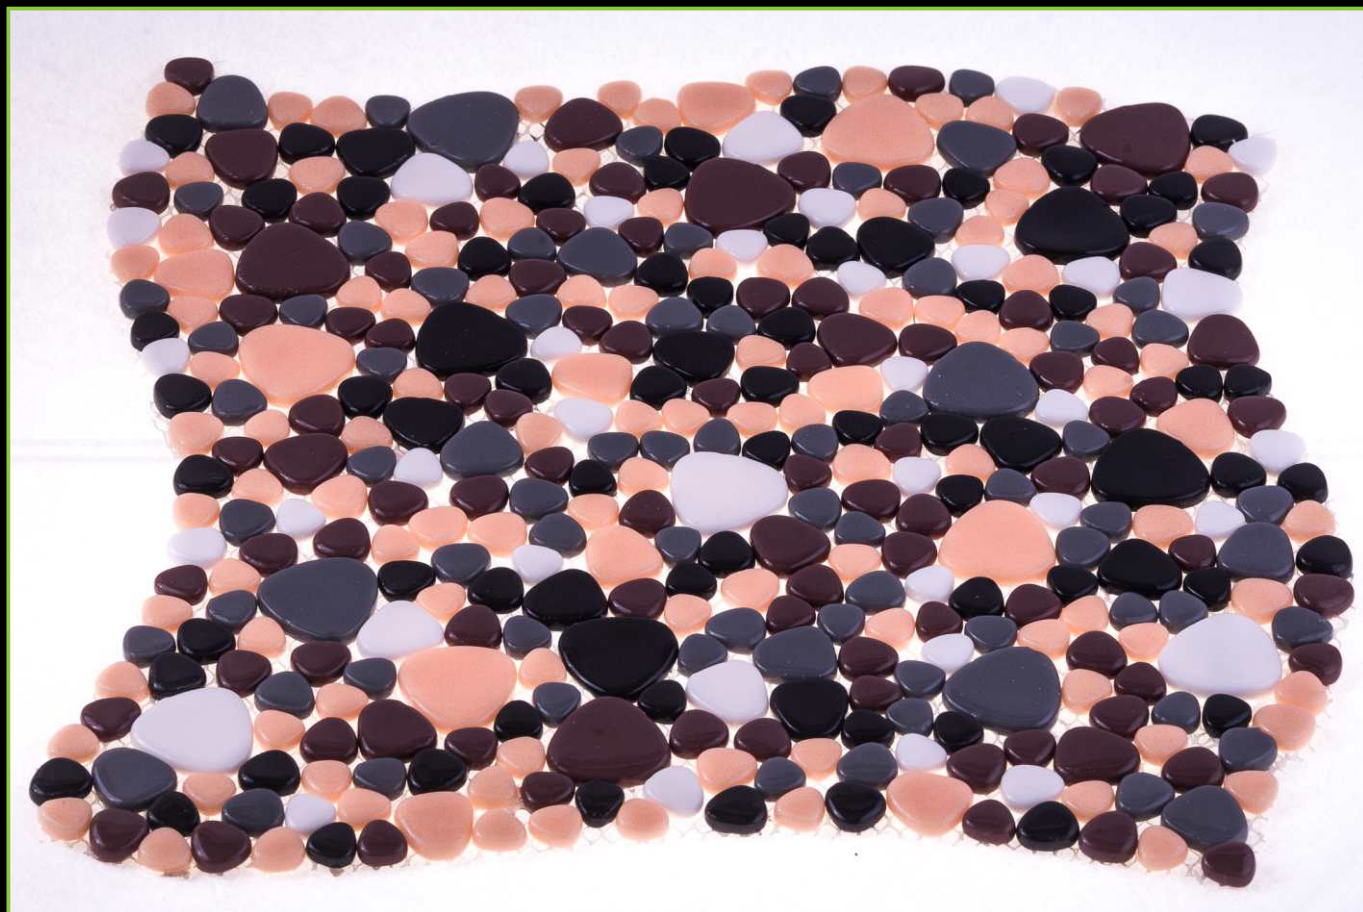

ATLANTISPRO.RU

Артикул: К-1062D