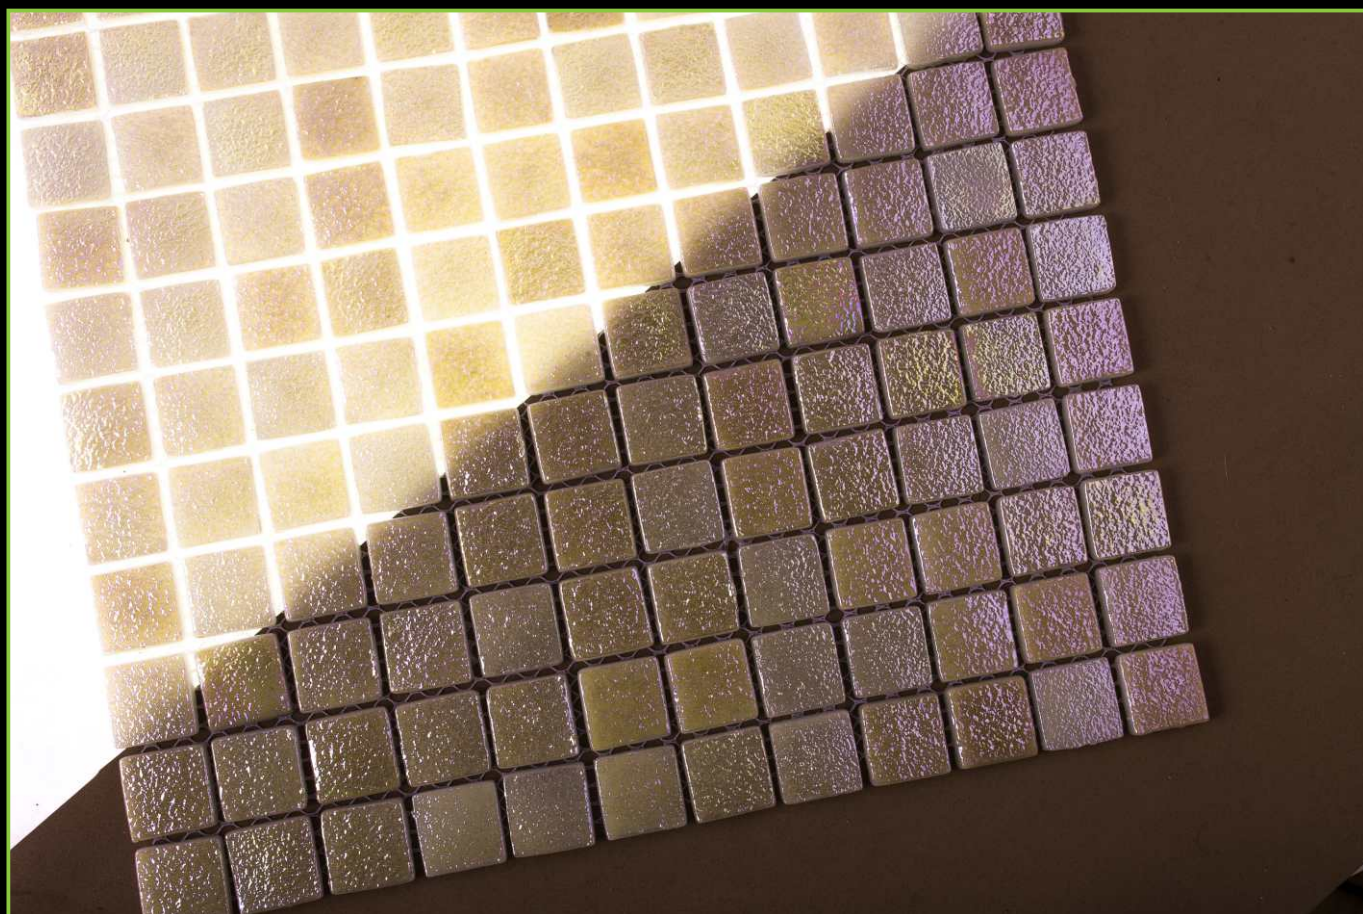

ЦВЕТ/COLOR: ТРАВЕРТИН

ТИП ПОКРАСКИ/PAINTING TYPE: НАПЫЛЕНИЕ, ЛАК, ХАМЕЛЕОН

ATLANTISPRO.RU

Артикул: 25-228Е\1

ATLANTISPRO.RU

Артикул: 25-232Е

РАЗМЕР ЧИПА/SIZE CHIP: 25x25 мм

ТОЛЩИНА/THICKNESS: 5,6 мм