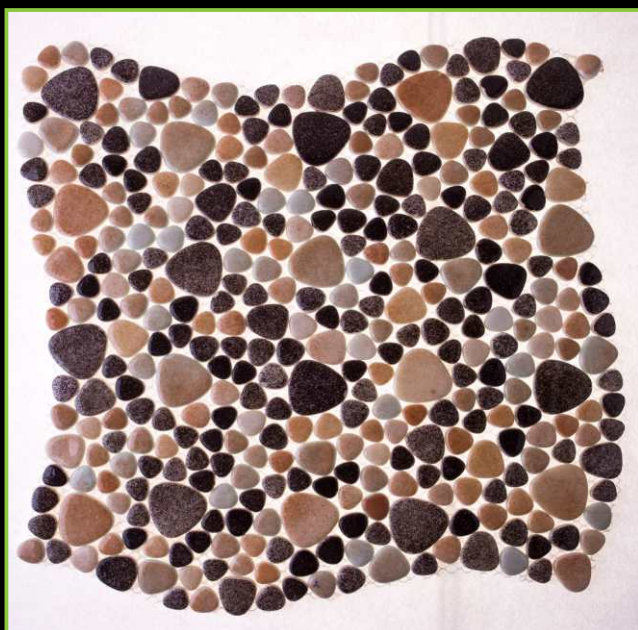

Артикул: К-1021С

РАЗМЕР ЧИПА/SIZE CHIP: КАПЛЯ

ТОЛЩИНА/THICKNESS: 5,8 мм

РАЗМЕР ПЛАСТИНЫ/PLATE SIZE: 305x305 мм

ЦВЕТ/COLOR: КАШТАН-КОРИЧНЕВЫЙ МИКС

ТИП ПОКРАСКИ/PAINTING TYPE: НАПЫЛЕНИЕ, МИКС