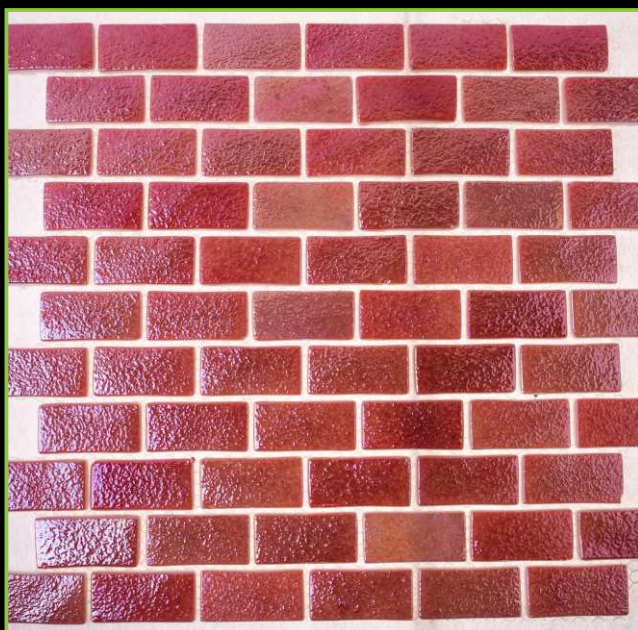

ATLANTISPRO.RU

Артикул: 50-696Е\1

РАЗМЕР ЧИПА/SIZE CHIP: 25x50 мм

ТОЛЩИНА/THICKNESS: 5,8 мм

РАЗМЕР ПЛАСТИНЫ/PLATE SIZE: 295x336 мм

ЦВЕТ/COLOR: КРАСНЫЙ

ТИП ПОКРАСКИ/PAINTING TYPE: НАПЫЛЕНИЕ, ЛАК

ATLANTISPRO.RU