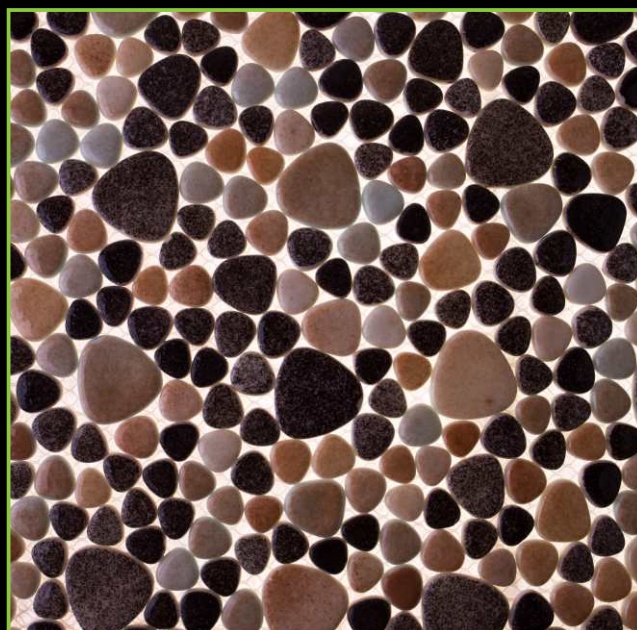

ЦВЕТ/COLOR: КОРИЧНЕВЫЙ

ТИП ПОКРАСКИ/PAINTING TYPE: ЗАЛИВНОЙ

Артикул: К-994В

ATLANTISPRO.RU

Артикул: К-1021С

РАЗМЕР ЧИПА/SIZE CHIP: КАПЛЯ

ТОЛЩИНА/THICKNESS: 5,8 мм

РАЗМЕР ПЛАСТИНЫ/PLATE SIZE: 305x305 мм

ЦВЕТ/COLOR: КАШТАН-КОРИЧНЕВЫЙ МИКС

ТИП ПОКРАСКИ/PAINTING TYPE: НАПЫЛЕНИЕ, МИКС

ATLANTISPRO.RU

Артикул: К-1021С

ATLANTISPRO.RU

Артикул: К-1022С

РАЗМЕР ЧИПА/SIZE CHIP: КАПЛЯ

ТОЛЩИНА/THICKNESS: 5,8 мм