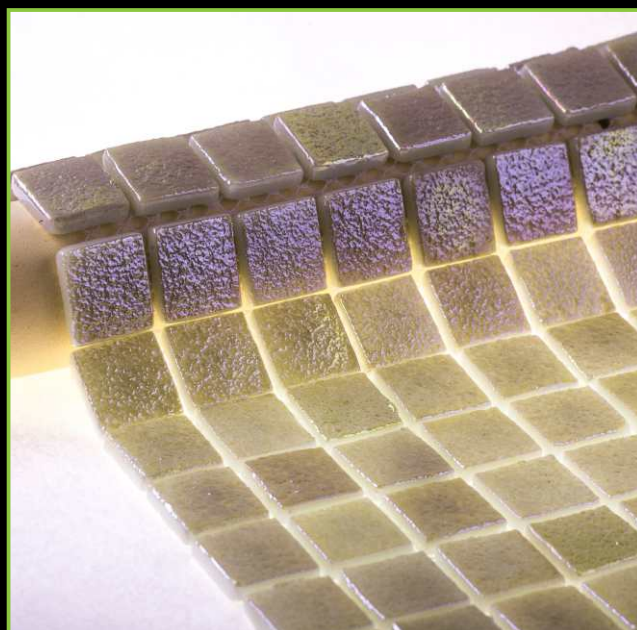

Артикул: 25-228Е\1

РАЗМЕР ЧИПА/SIZE CHIP: 25x25 мм

ТОЛЩИНА/THICKNESS: 5,6 мм

РАЗМЕР ПЛАСТИНЫ/PLATE SIZE: 320x320 мм

ЦВЕТ/COLOR: ТРАВЕРТИН

ТИП ПОКРАСКИ/PAINTING TYPE: НАПЫЛЕНИЕ, ЛАК, ХАМЕЛЕОН