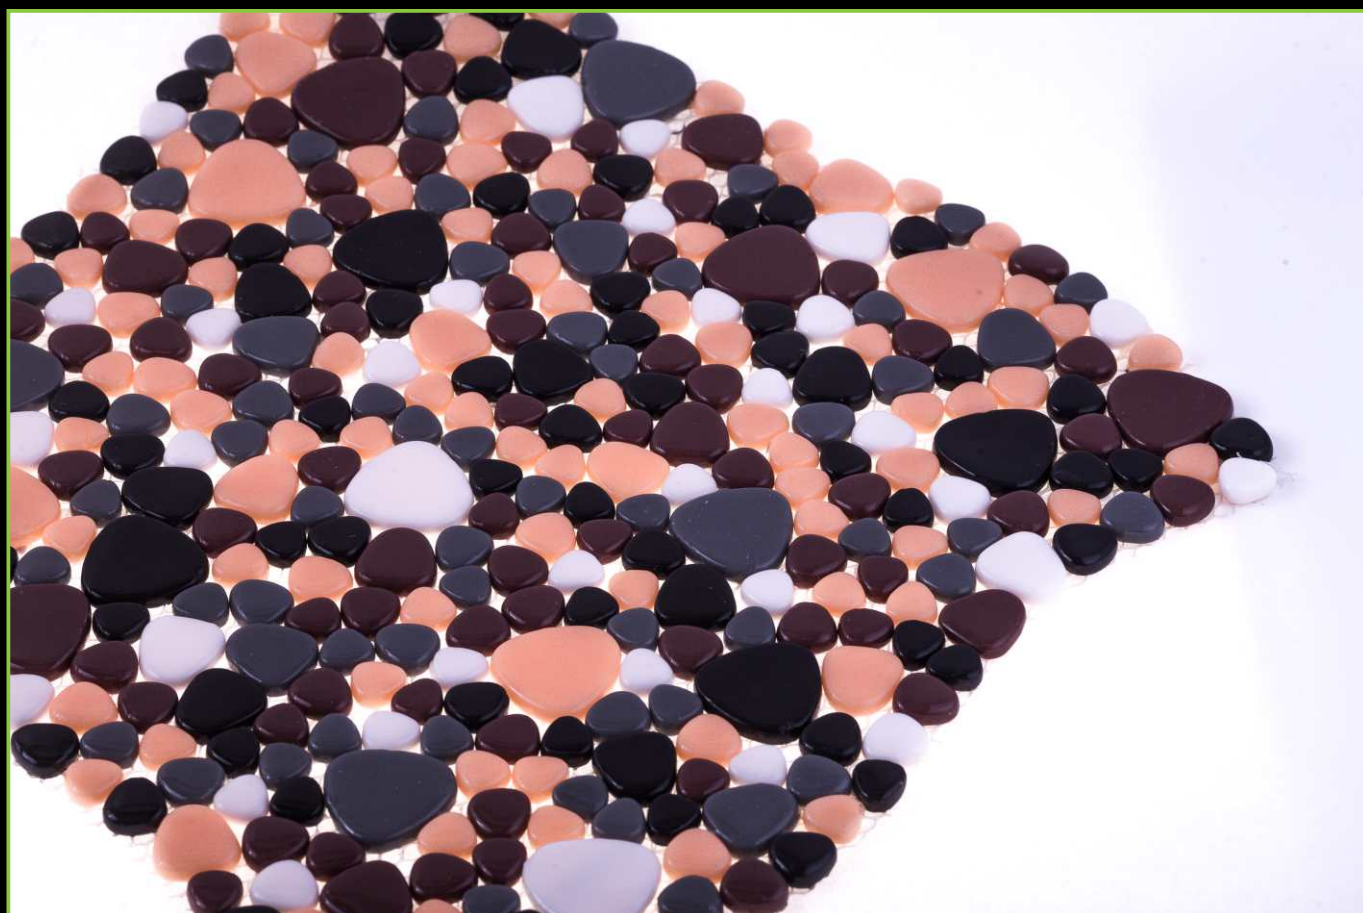

ATLANTISPRO.RU

Артикул: К-1062D