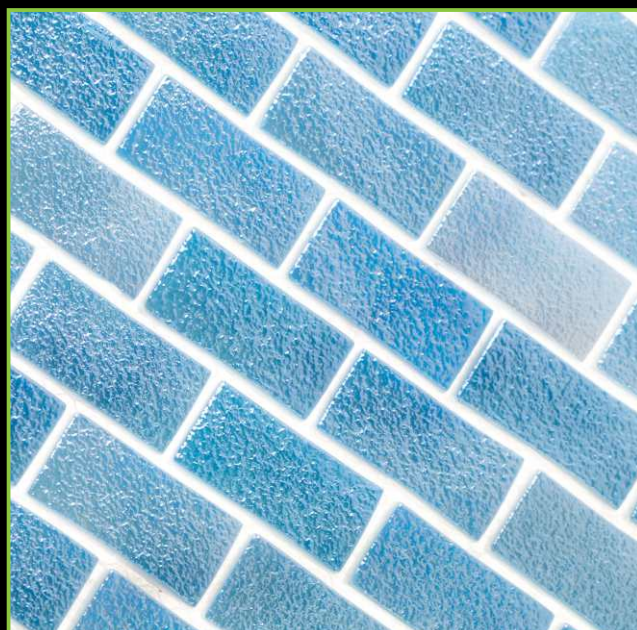

Артикул: 50-701E\1

РАЗМЕР ЧИПА/SIZE CHIP: 25x50 мм

ТОЛЩИНА/THICKNESS: 5,8 мм

РАЗМЕР ПЛАСТИНЫ/PLATE SIZE: 295x336 мм

ЦВЕТ/COLOR: EZZARRI

ТИП ПОКРАСКИ/PAINTING TYPE: НАПЫЛЕНИЕ, ЛАК