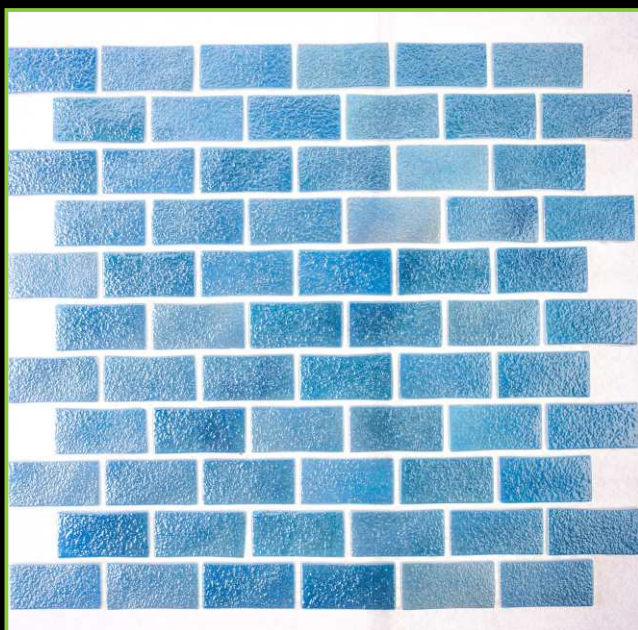

Артикул: 50-701E\1

РАЗМЕР ЧИПА/SIZE CHIP: 25x50 мм

ТОЛЩИНА/THICKNESS: 5,8 мм

РАЗМЕР ПЛАСТИНЫ/PLATE SIZE: 295x336 мм

ЦВЕТ/COLOR: EZZARRI

ТИП ПОКРАСКИ/PAINTING TYPE: НАПЫЛЕНИЕ, ЛАК