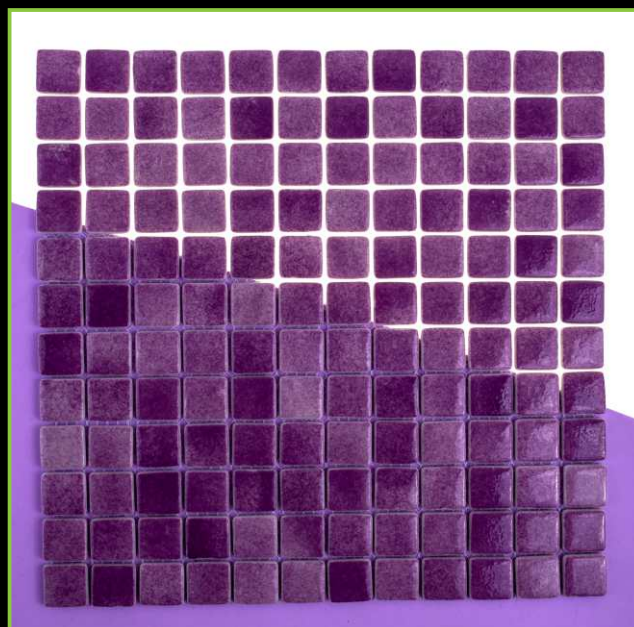

ATLANTISPRO.RU

Артикул: 25-8А

РАЗМЕР ЧИПА/SIZE CHIP: 25x25 мм

ТОЛЩИНА/THICKNESS: 5,5 мм

РАЗМЕР ПЛАСТИНЫ/PLATE SIZE: 320x320 мм

ЦВЕТ/COLOR: ФИОЛЕТОВЫЙ

ТИП ПОКРАСКИ/PAINTING TYPE: НАПЫЛЕНИЕ

Артикул: 25-8А