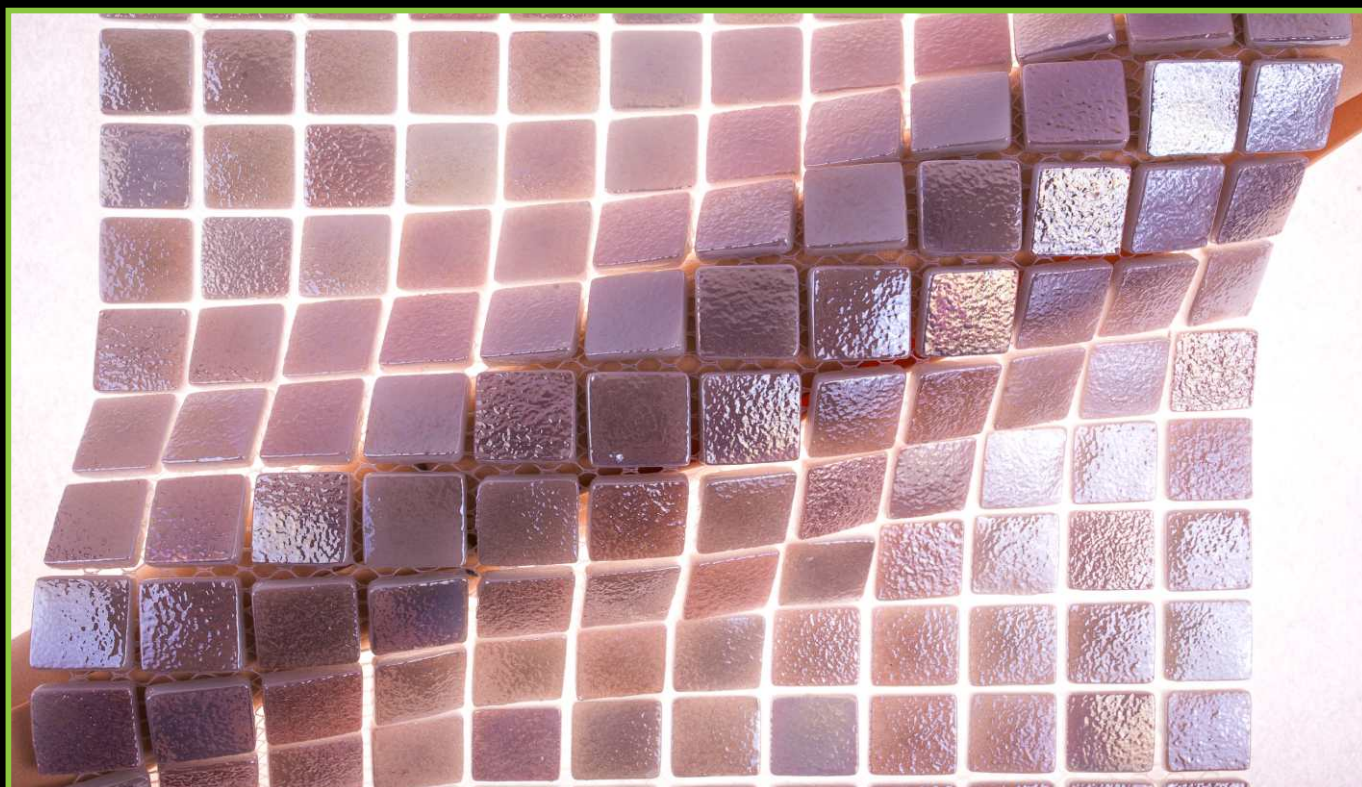

РАЗМЕР ЧИПА/SIZE CHIP: 25x25 мм

ТОЛЩИНА/THICKNESS: 5,6 мм

РАЗМЕР ПЛАСТИНЫ/PLATE SIZE: 320x320 мм

ЦВЕТ/COLOR: ЗЕЛЕНЫЙ

ТИП ПОКРАСКИ/PAINTING TYPE: НАПЫЛЕНИЕ, ЛАК, ХАМЕЛЕОН

ATLANTISPRO.RU

Артикул: 25-233Е

ATLANTISPRO.RU