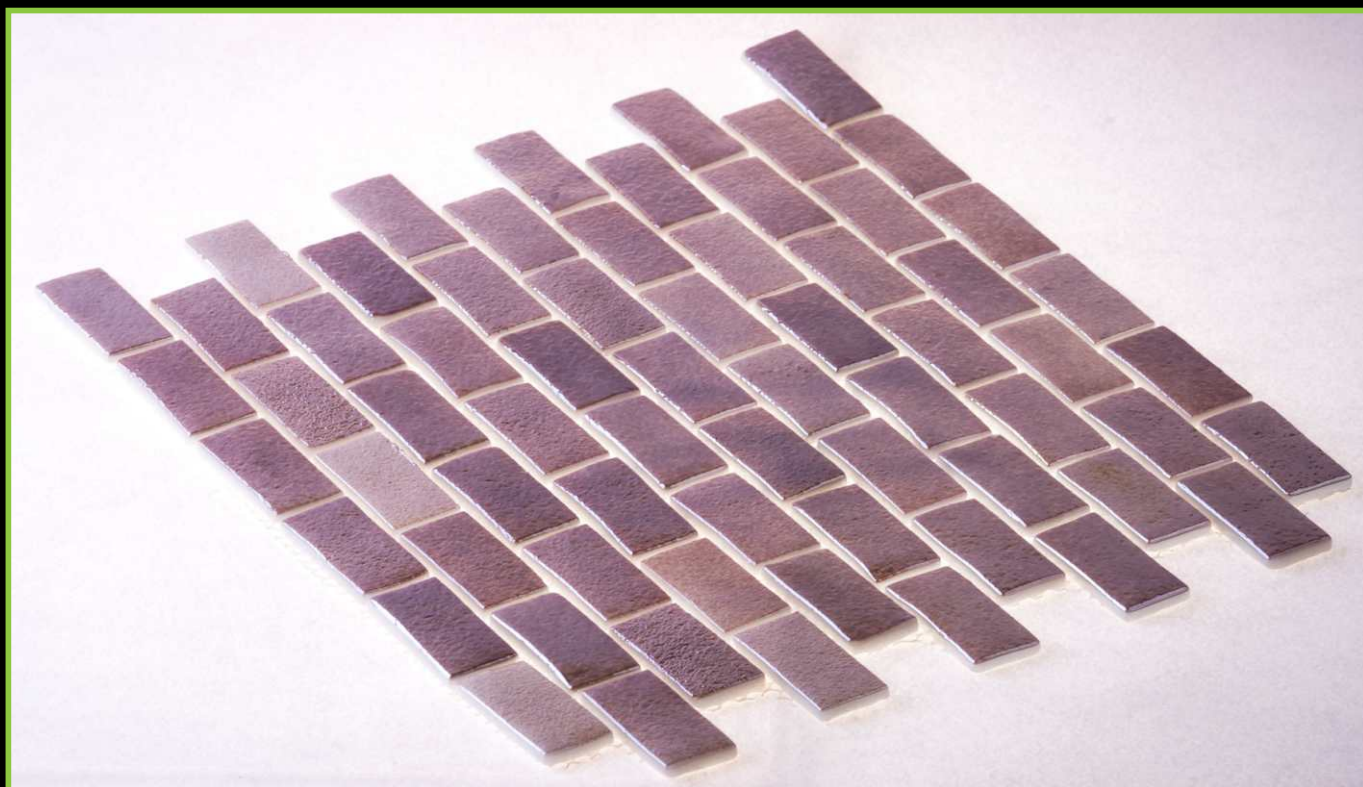

РАЗМЕР ПЛАСТИНЫ/PLATE SIZE: 295x336 мм

ЦВЕТ/COLOR: ЧЕРНЫЙ

ТИП ПОКРАСКИ/PAINTING TYPE: НАПЫЛЕНИЕ, ЛАК

ATLANTISPRO.RU

Артикул: 50-699E\1

ATLANTISPRO.RU

Артикул: 50-700Е\1

РАЗМЕР ЧИПА/SIZE CHIP: 25x50 мм