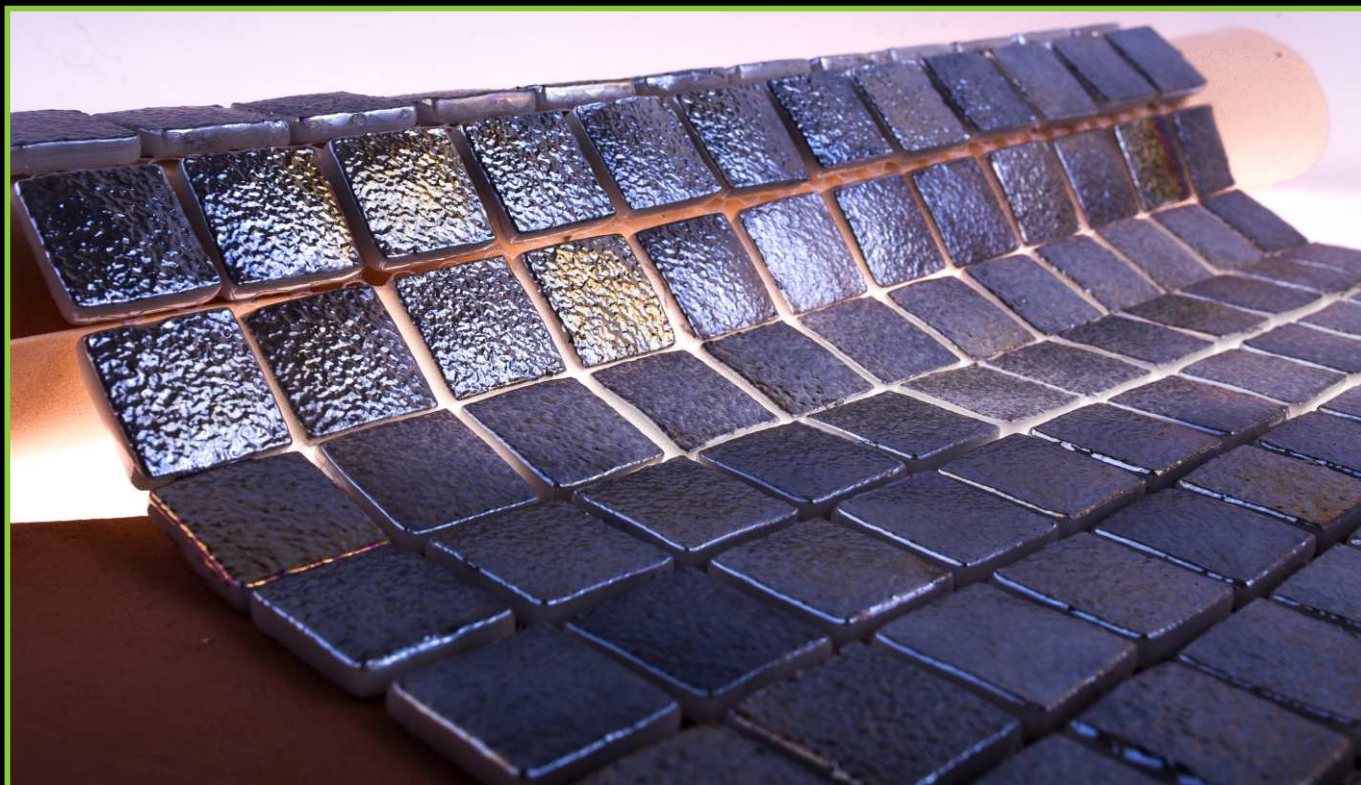

РАЗМЕР ЧИПА/SIZE CHIP: 25x25 мм

ТОЛЩИНА/THICKNESS: 5,6 мм

РАЗМЕР ПЛАСТИНЫ/PLATE SIZE: 320x320 мм

ЦВЕТ/COLOR: ЧЕРНЫЙ

ТИП ПОКРАСКИ/PAINTING TYPE: НАПЫЛЕНИЕ, ЛАК, ХАМЕЛЕОН

ATLANTISPRO.RU

Артикул: 25-223Е

ATLANTISPRO.RU