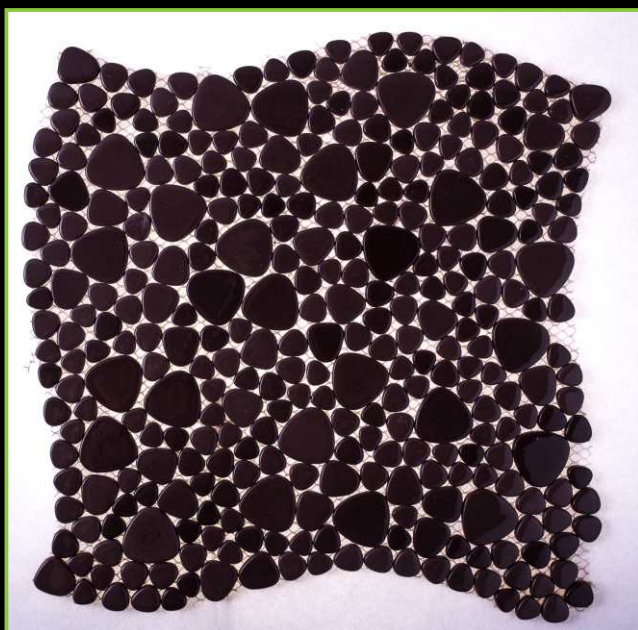

ТИП ПОКРАСКИ/PAINTING TYPE: ЗАЛИВНОЙ

ATLANTISPRO.RU

Артикул: К-992В

ATLANTISPRO.RU

Артикул: К-994В

РАЗМЕР ЧИПА/SIZE CHIP: КАПЛЯ

ТОЛЩИНА/THICKNESS: 5,8 мм

РАЗМЕР ПЛАСТИНЫ/PLATE SIZE: 305x305 мм

ЦВЕТ/COLOR: КОРИЧНЕВЫЙ

ТИП ПОКРАСКИ/PAINTING TYPE: ЗАЛИВНОЙ

Артикул: К-994В

ATLANTISPRO.RU

Артикул: К-1021С

РАЗМЕР ЧИПА/SIZE CHIP: КАПЛЯ

ТОЛЩИНА/THICKNESS: 5,8 мм

РАЗМЕР ПЛАСТИНЫ/PLATE SIZE: 305x305 мм