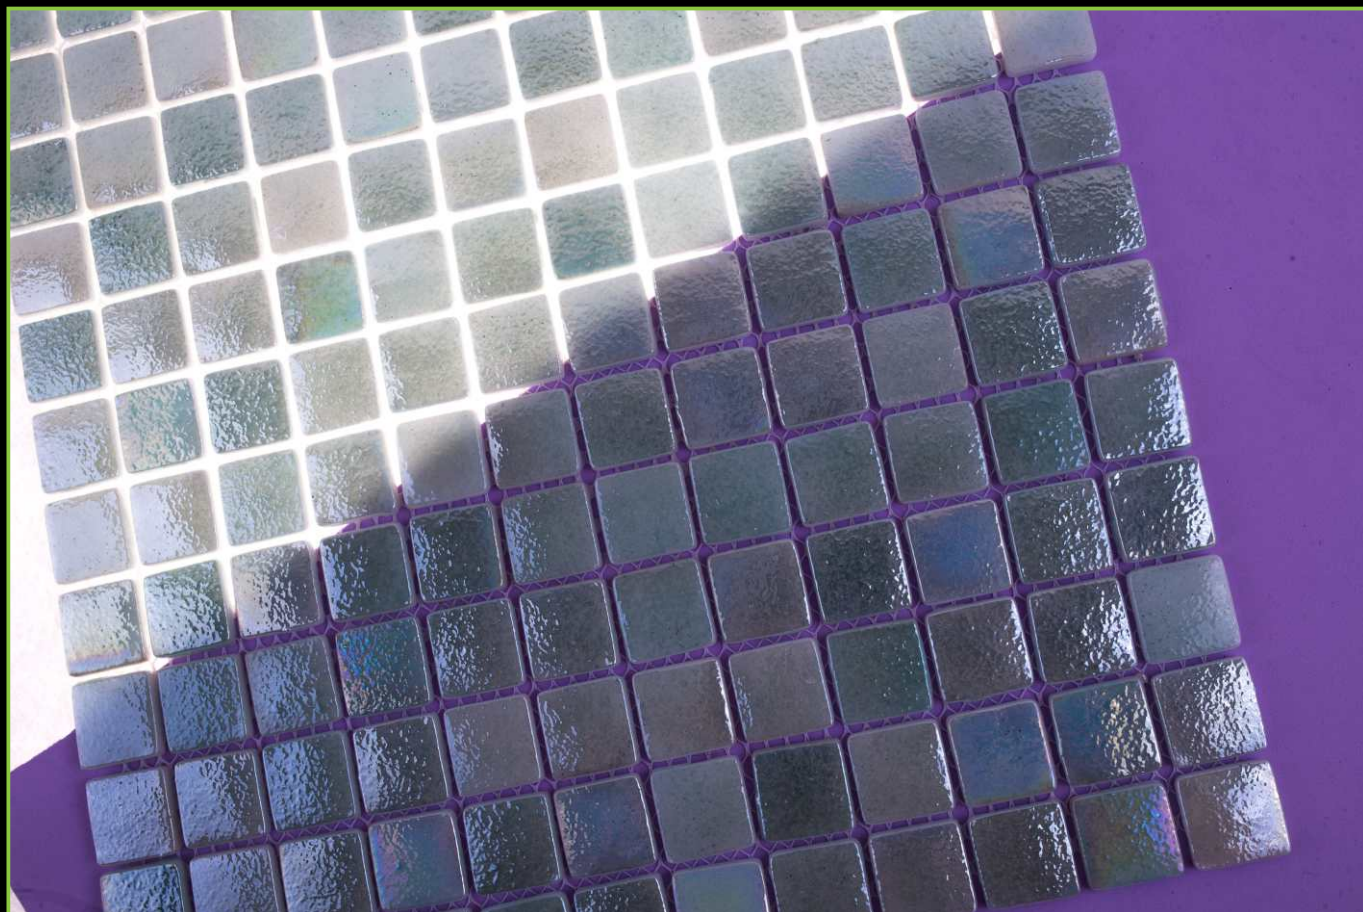

РАЗМЕР ПЛАСТИНЫ/PLATE SIZE: 320x320 мм

ЦВЕТ/COLOR: ЗЕЛЕНЫЙ

ТИП ПОКРАСКИ/PAINTING TYPE: НАПЫЛЕНИЕ, ЛАК, ХАМЕЛЕОН

ATLANTISPRO.RU

Артикул: 25-215Е

ATLANTISPRO.RU

Артикул: 25-215Е\1

РАЗМЕР ЧИПА/SIZE CHIP: 25x25 мм