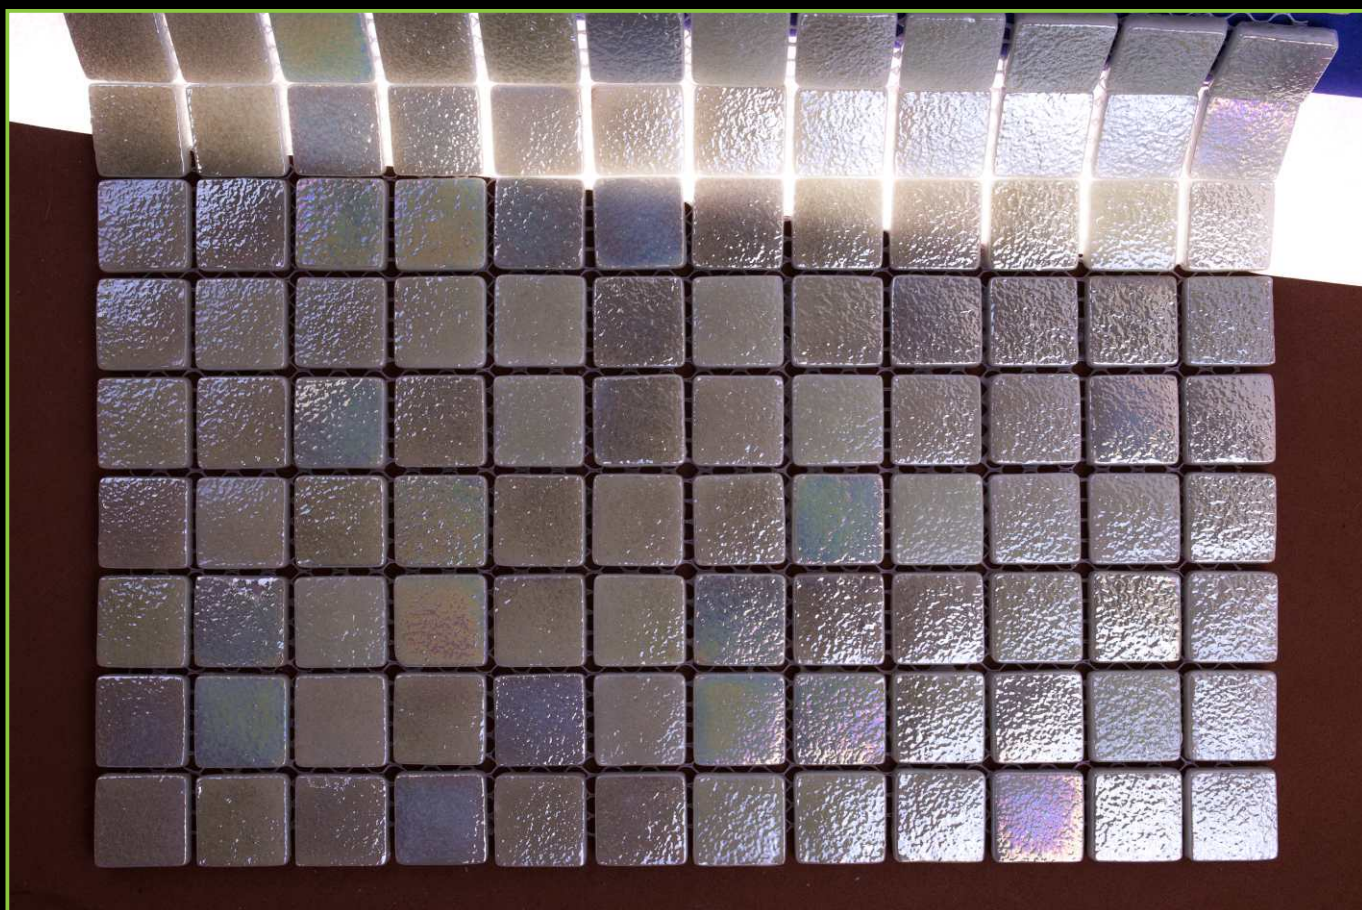

ATLANTISPRO.RU

Артикул: 25-224Е

РАЗМЕР ЧИПА/SIZE CHIP: 25x25 мм

ТОЛЩИНА/THICKNESS: 5,6 мм

РАЗМЕР ПЛАСТИНЫ/PLATE SIZE: 320x320 мм

ЦВЕТ/COLOR: САЛАТОВЫЙ

ТИП ПОКРАСКИ/PAINTING TYPE: НАПЫЛЕНИЕ, ЛАК, ХАМЕЛЕОН

Артикул: 25-224Е