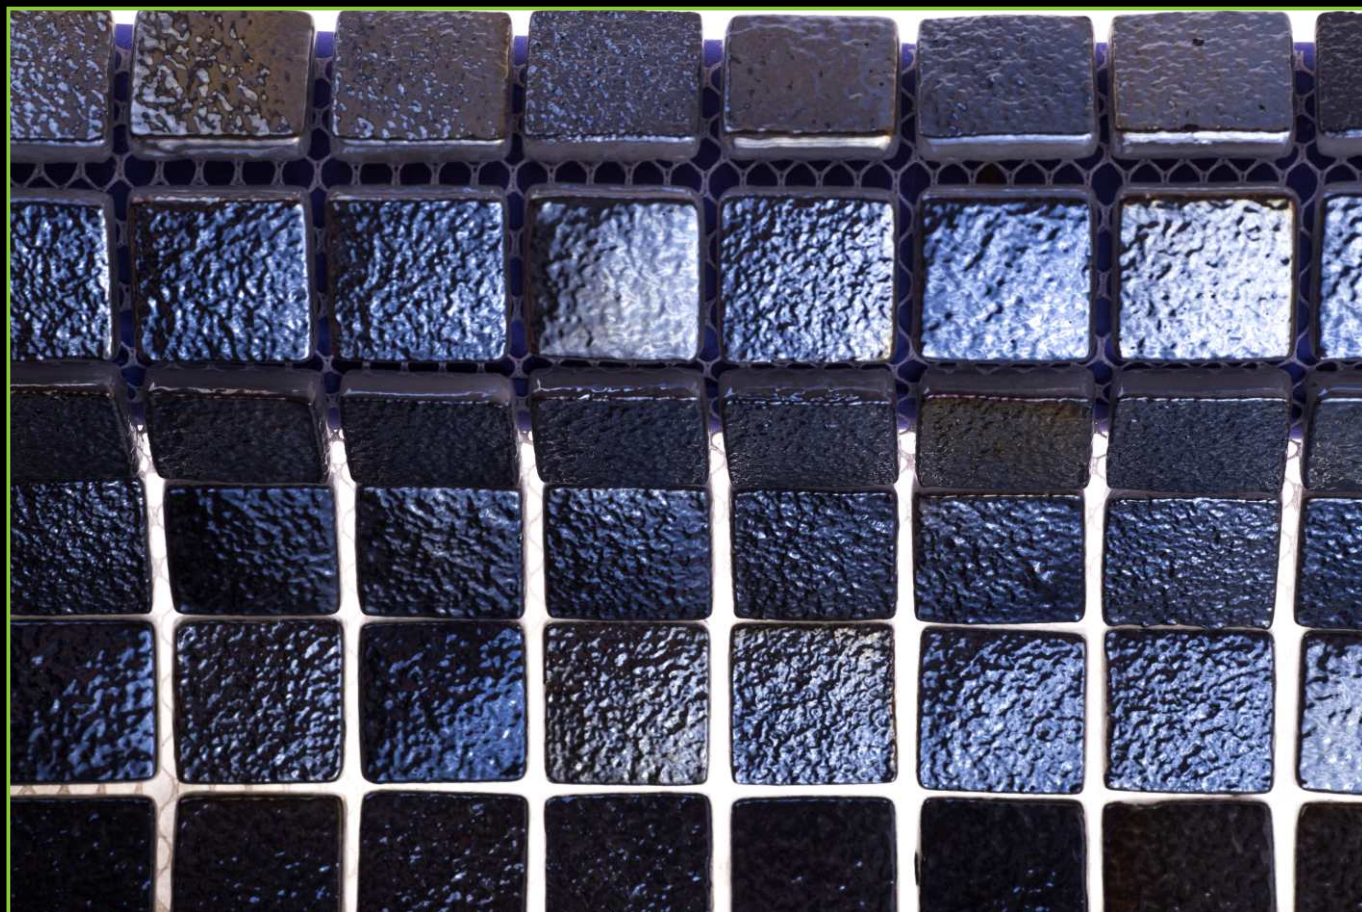

РАЗМЕР ЧИПА/SIZE CHIP: 25x25 мм

ТОЛЩИНА/THICKNESS: 5,6 мм

РАЗМЕР ПЛАСТИНЫ/PLATE SIZE: 320x320 мм

ЦВЕТ/COLOR: ЧЕРНЫЙ

ТИП ПОКРАСКИ/PAINTING TYPE: НАПЫЛЕНИЕ, ЛАК, ХАМЕЛЕОН

ATLANTISPRO.RU

Артикул: 25-223Е

ATLANTISPRO.RU