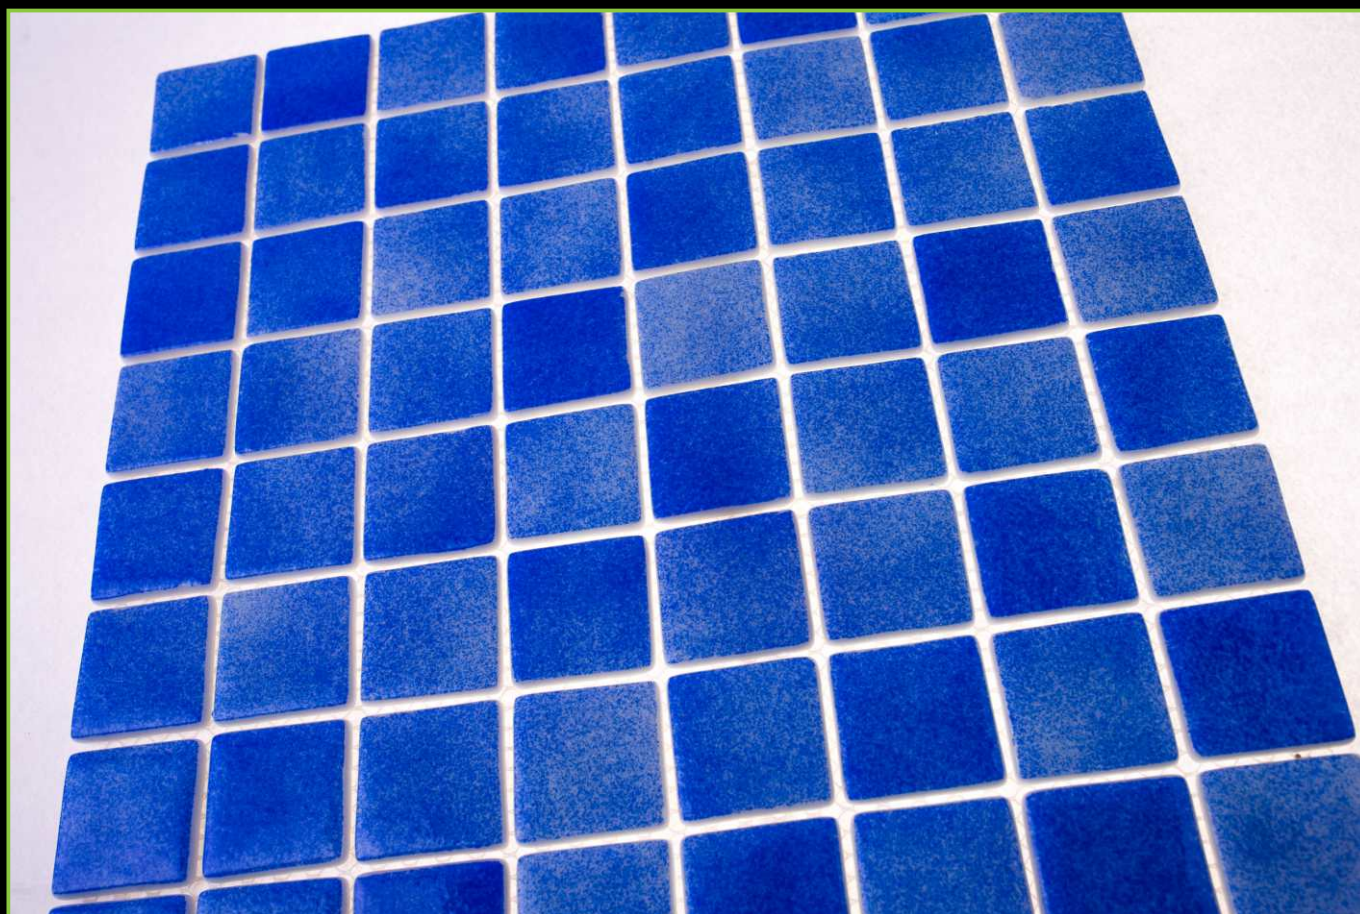

Артикул: 40-863В

РАЗМЕР ЧИПА/SIZE CHIP: 40x40 мм

ТОЛЩИНА/THICKNESS: 5,8 мм

РАЗМЕР ПЛАСТИНЫ/PLATE SIZE: 327x327 мм

ЦВЕТ/COLOR: EZZARRI

ТИП ПОКРАСКИ/PAINTING TYPE: ЗАЛИВНОЙ

ATLANTISPRO.RU

Артикул: 40-863В