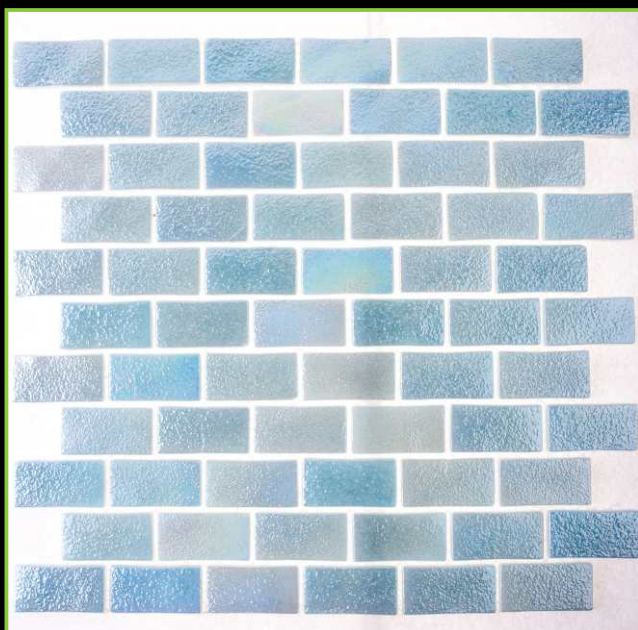

Артикул: 50-701Е

РАЗМЕР ЧИПА/SIZE CHIP: 25x50 мм

ТОЛЩИНА/THICKNESS: 5,8 мм

РАЗМЕР ПЛАСТИНЫ/PLATE SIZE: 295x336 мм

ЦВЕТ/COLOR: EZZARRI

ТИП ПОКРАСКИ/PAINTING TYPE: НАПЫЛЕНИЕ, ЛАК