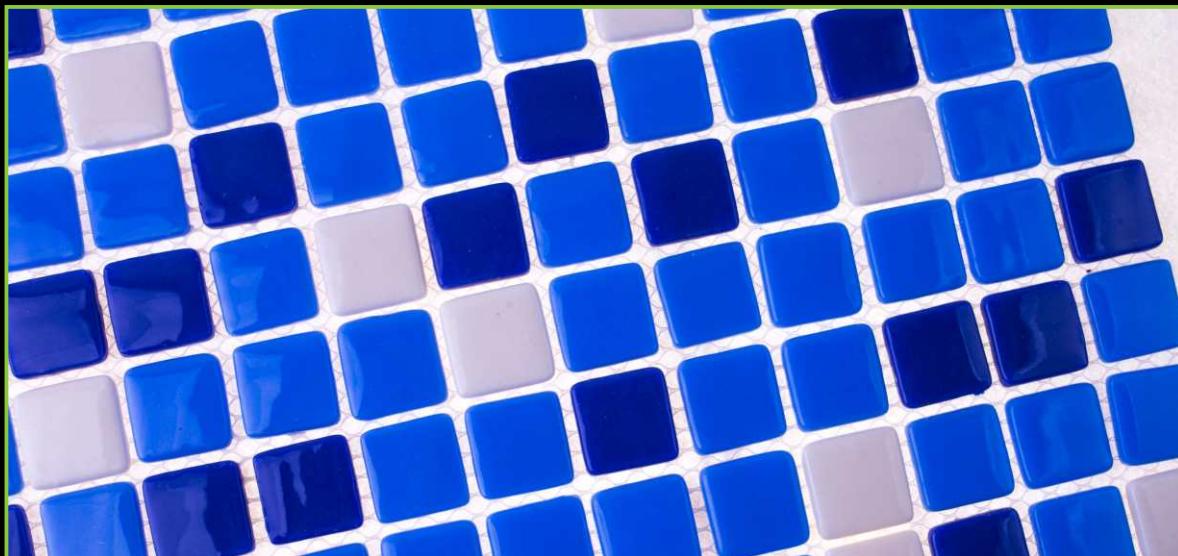

Артикул: 25-167D