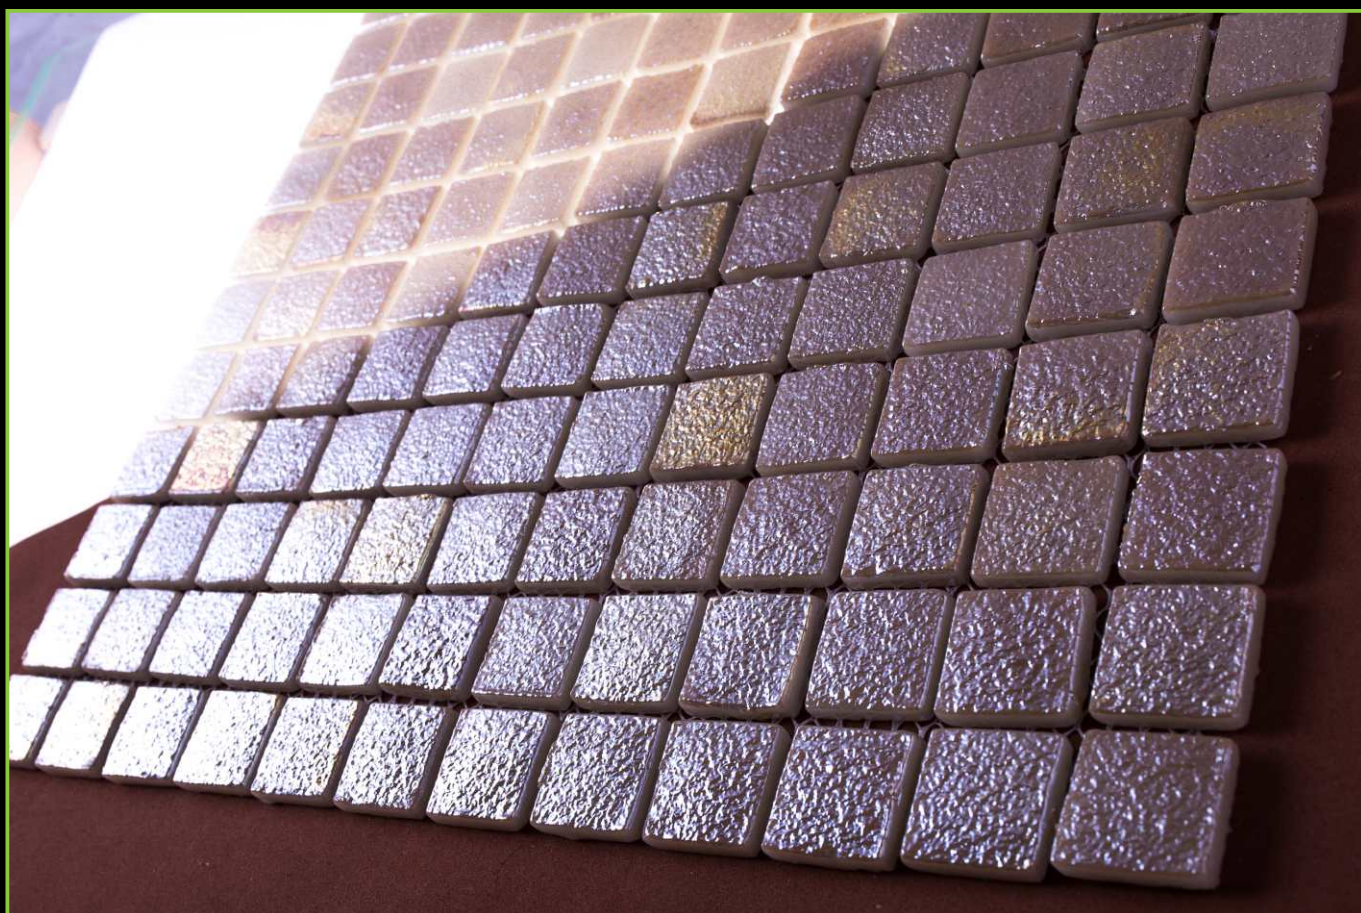

Артикул: 25-227Е\1