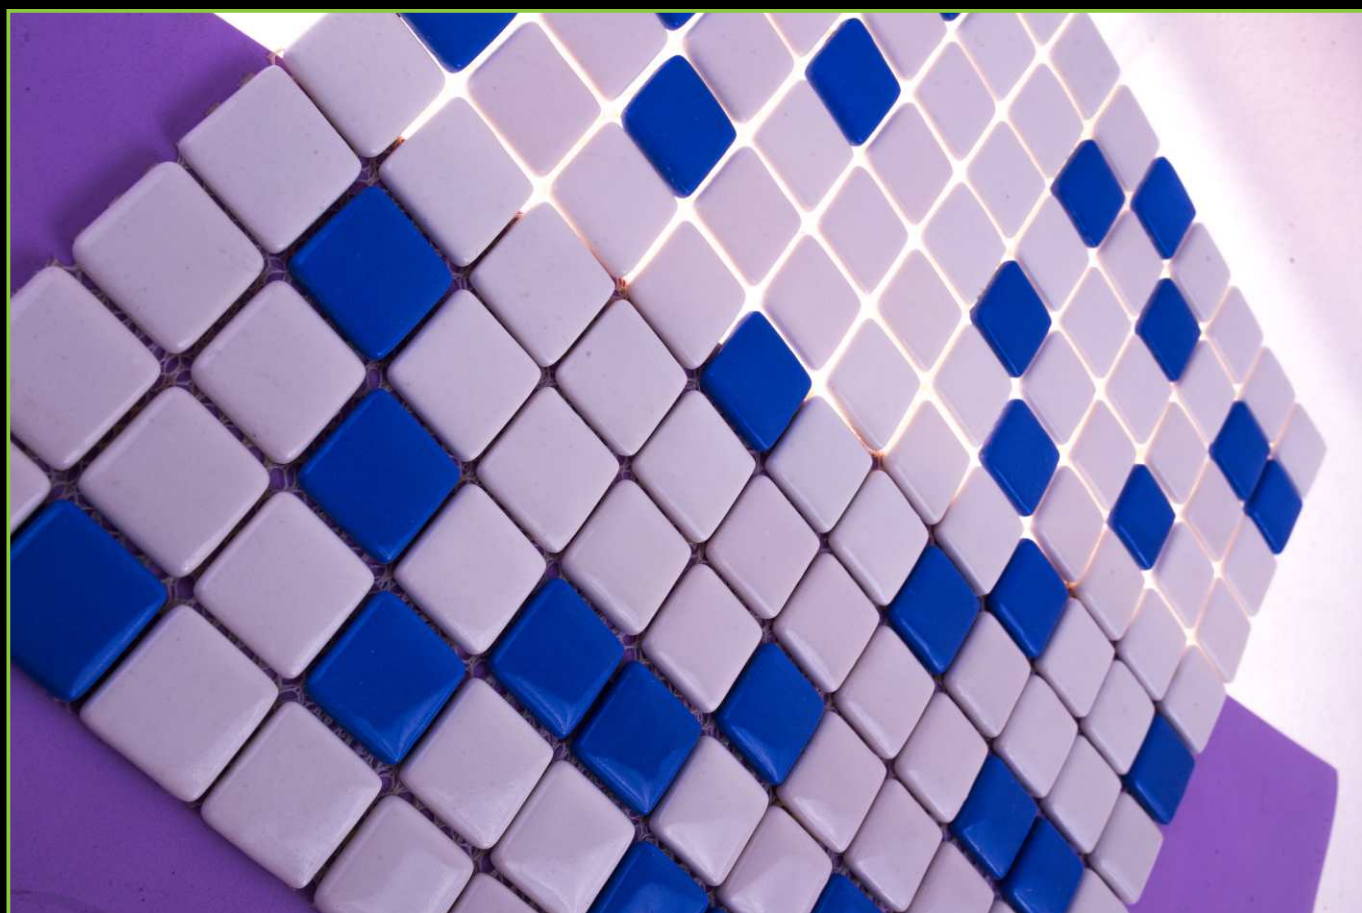

ЦВЕТ/COLOR: БЕЛЫЙ-СИНИЙ МИКС (2 ЦВЕТА)

ТИП ПОКРАСКИ/PAINTING TYPE: ЗАЛИВНОЙ

ATLANTISPRO.RU

Артикул: 25-151D

Артикул: 25-154D

РАЗМЕР ЧИПА/SIZE CHIP: 25x25 мм

ТОЛЩИНА/THICKNESS: 5,6 мм

РАЗМЕР ПЛАСТИНЫ/PLATE SIZE: 320x320 мм