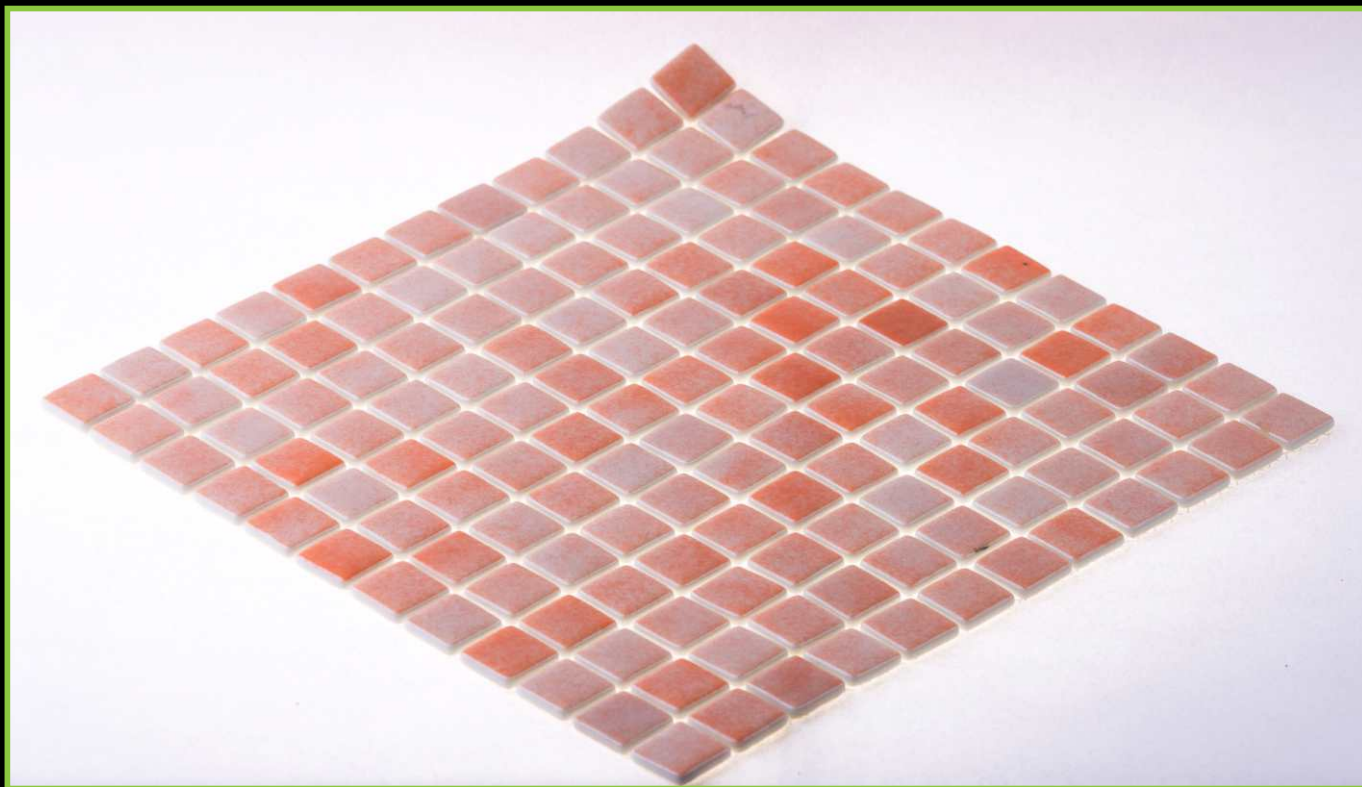

ATLANTISPRO.RU

Артикул: 25-10А

РАЗМЕР ЧИПА/SIZE CHIP: 25x25 мм

ТОЛЩИНА/THICKNESS: 5,5 мм

РАЗМЕР ПЛАСТИНЫ/PLATE SIZE: 320x320 мм

ЦВЕТ/COLOR: КАШТАНОВЫЙ

ТИП ПОКРАСКИ/PAINTING TYPE: НАПЫЛЕНИЕ

Артикул: 25-10А