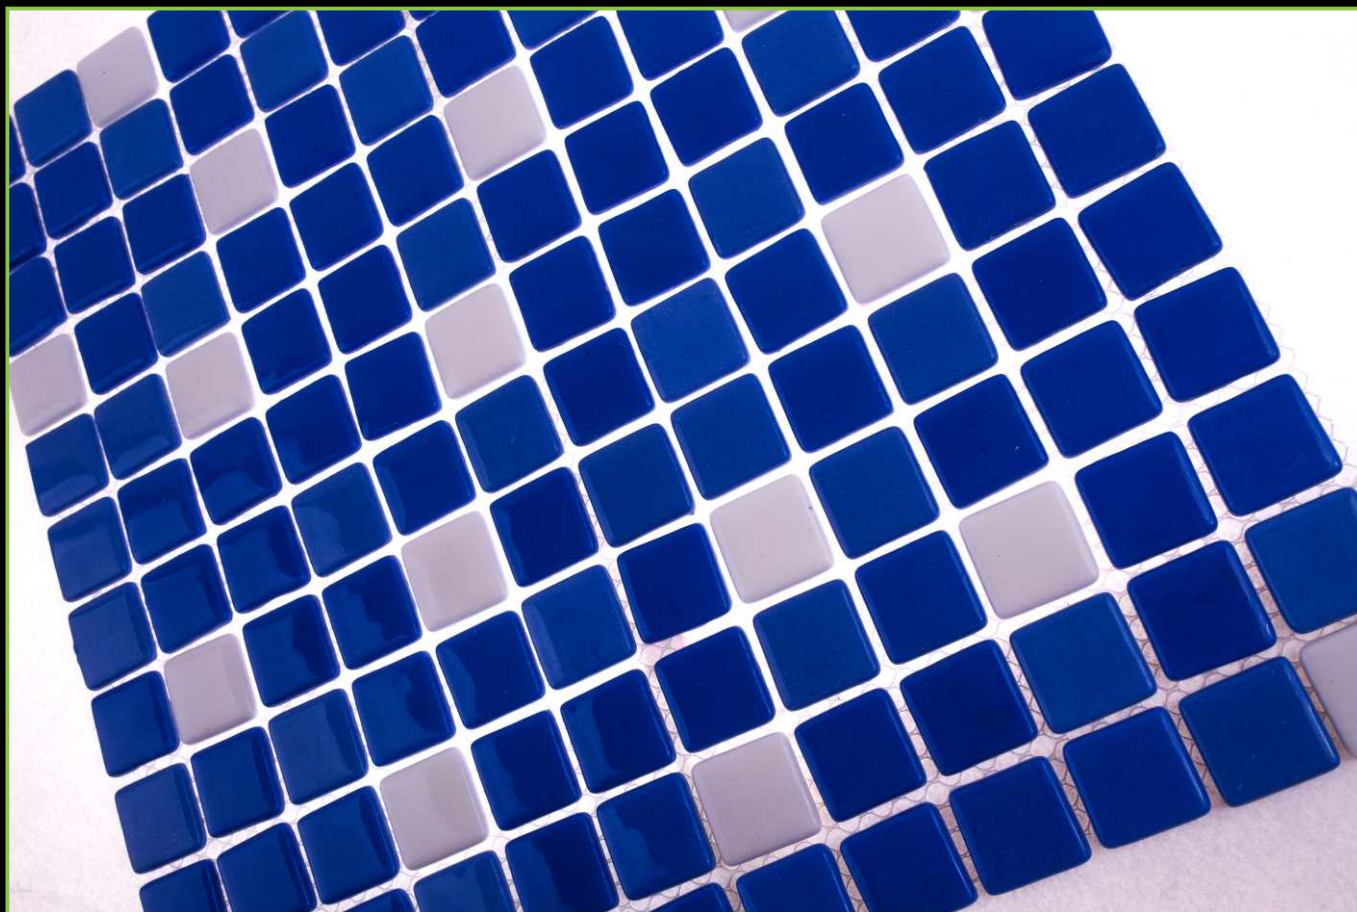

Артикул: 25-161D