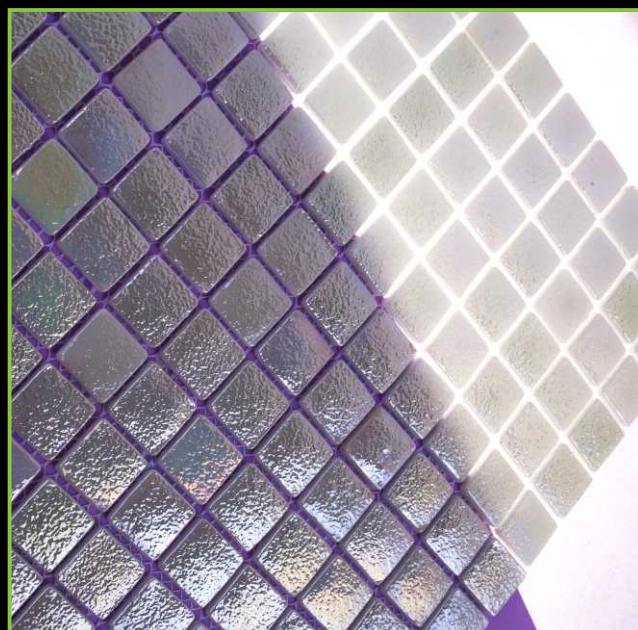

Артикул: 25-216Е

РАЗМЕР ЧИПА/SIZE CHIP: 25x25 мм

ТОЛЩИНА/THICKNESS: 5,6 мм

РАЗМЕР ПЛАСТИНЫ/PLATE SIZE: 320x320 мм

ЦВЕТ/COLOR: САЛАТОВЫЙ

ТИП ПОКРАСКИ/PAINTING TYPE: НАПЫЛЕНИЕ, ЛАК, ХАМЕЛЕОН