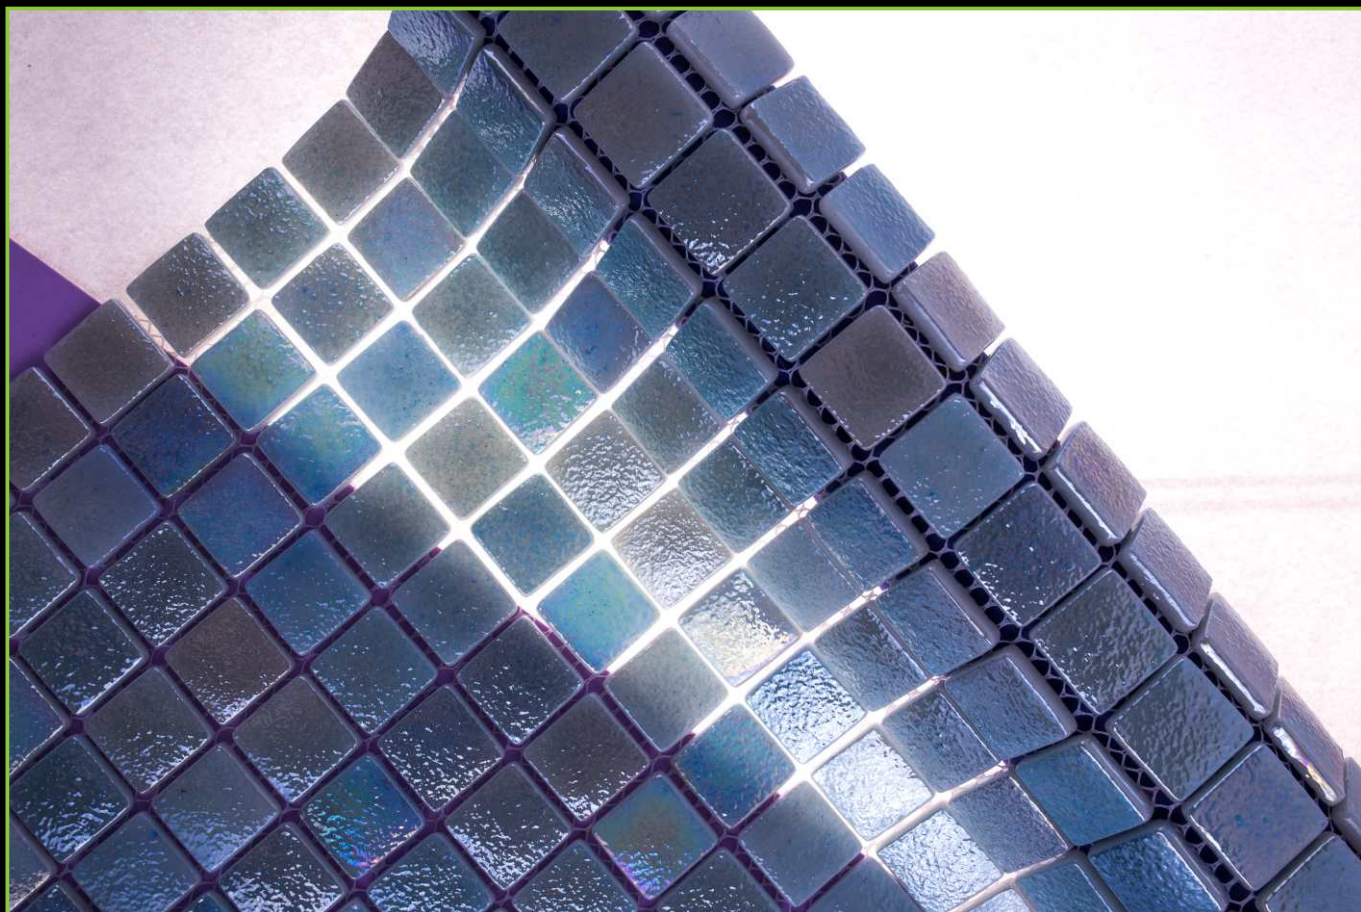

ТОЛЩИНА/THICKNESS: 5,6 мм

РАЗМЕР ПЛАСТИНЫ/PLATE SIZE: 320x320 мм

ЦВЕТ/COLOR: EZZARRI

ТИП ПОКРАСКИ/PAINTING TYPE: НАПЫЛЕНИЕ, ЛАК, ХАМЕЛЕОН

ATLANTISPRO.RU

Артикул: 25-222Е

ATLANTISPRO.RU

Артикул: 25-223Е