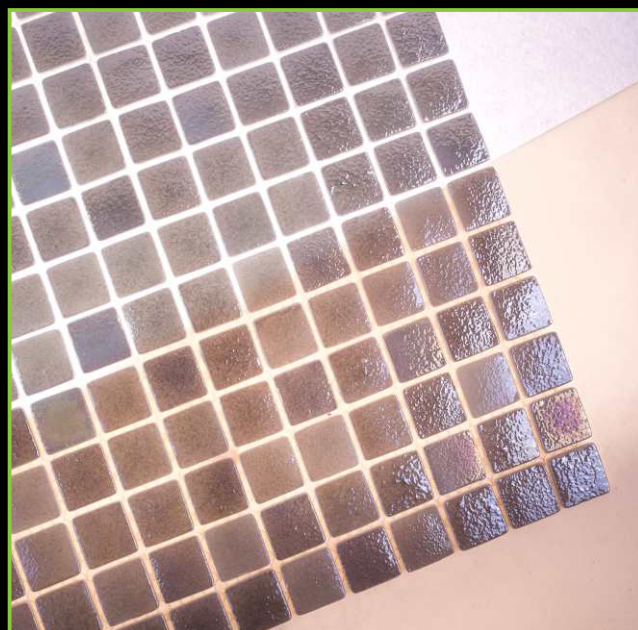

ATLANTISPRO.RU

Артикул: 25-225Е

РАЗМЕР ЧИПА/SIZE CHIP: 25x25 мм

ТОЛЩИНА/THICKNESS: 5,6 мм

РАЗМЕР ПЛАСТИНЫ/PLATE SIZE: 320x320 мм

ЦВЕТ/COLOR: КОФЕ

ТИП ПОКРАСКИ/PAINTING TYPE: НАПЫЛЕНИЕ, ЛАК, ХАМЕЛЕОН

ATLANTISPRO.RU