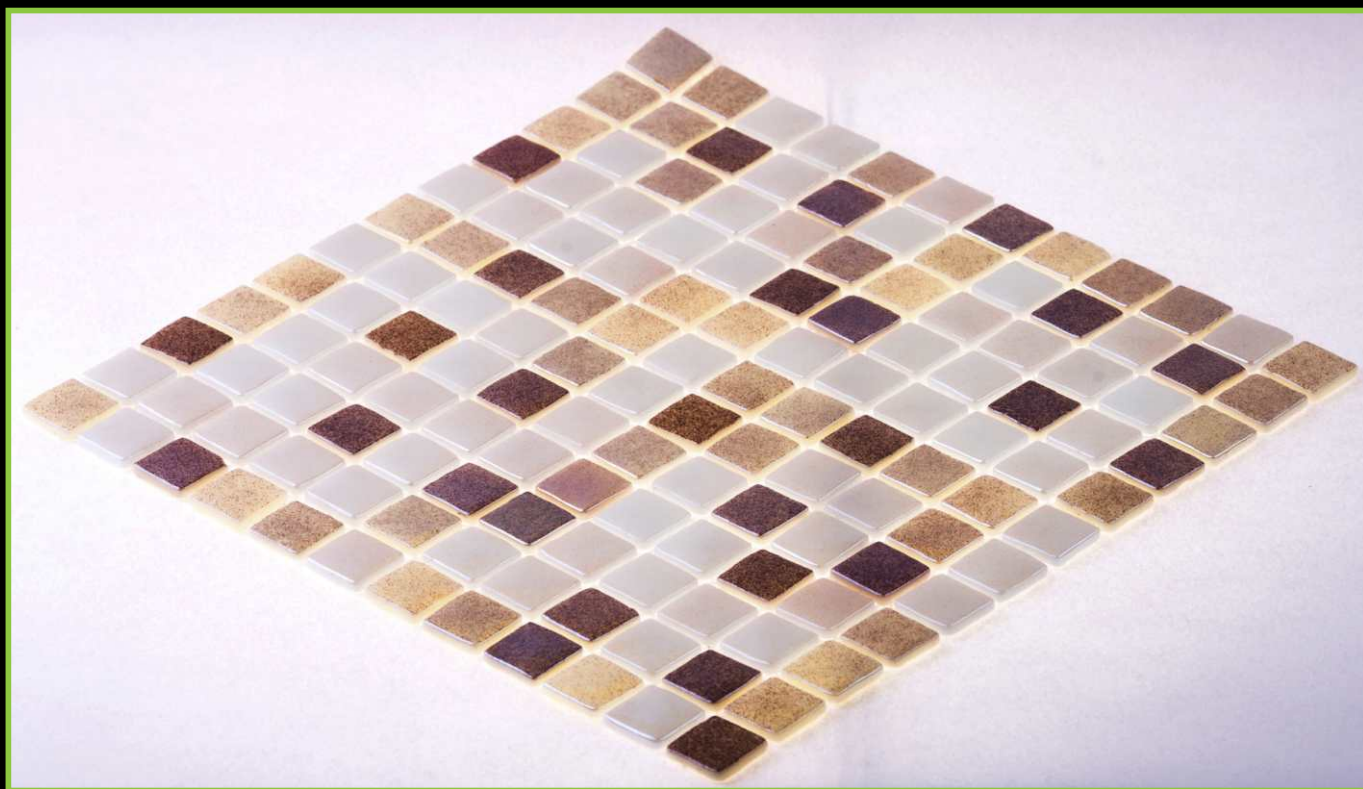

Артикул: 25-441К

РАЗМЕР ЧИПА/SIZE CHIP: 25x25 мм

ТОЛЩИНА/THICKNESS: 5,5 мм

РАЗМЕР ПЛАСТИНЫ/PLATE SIZE: 320x320 мм

ЦВЕТ/COLOR: КОРИЧНЕВЫЙ КАШТАН

ТИП ПОКРАСКИ/PAINTING TYPE: ЗАЛИВНОЙ, НАПЫЛЕНИЕ, ЛАК, МИКС