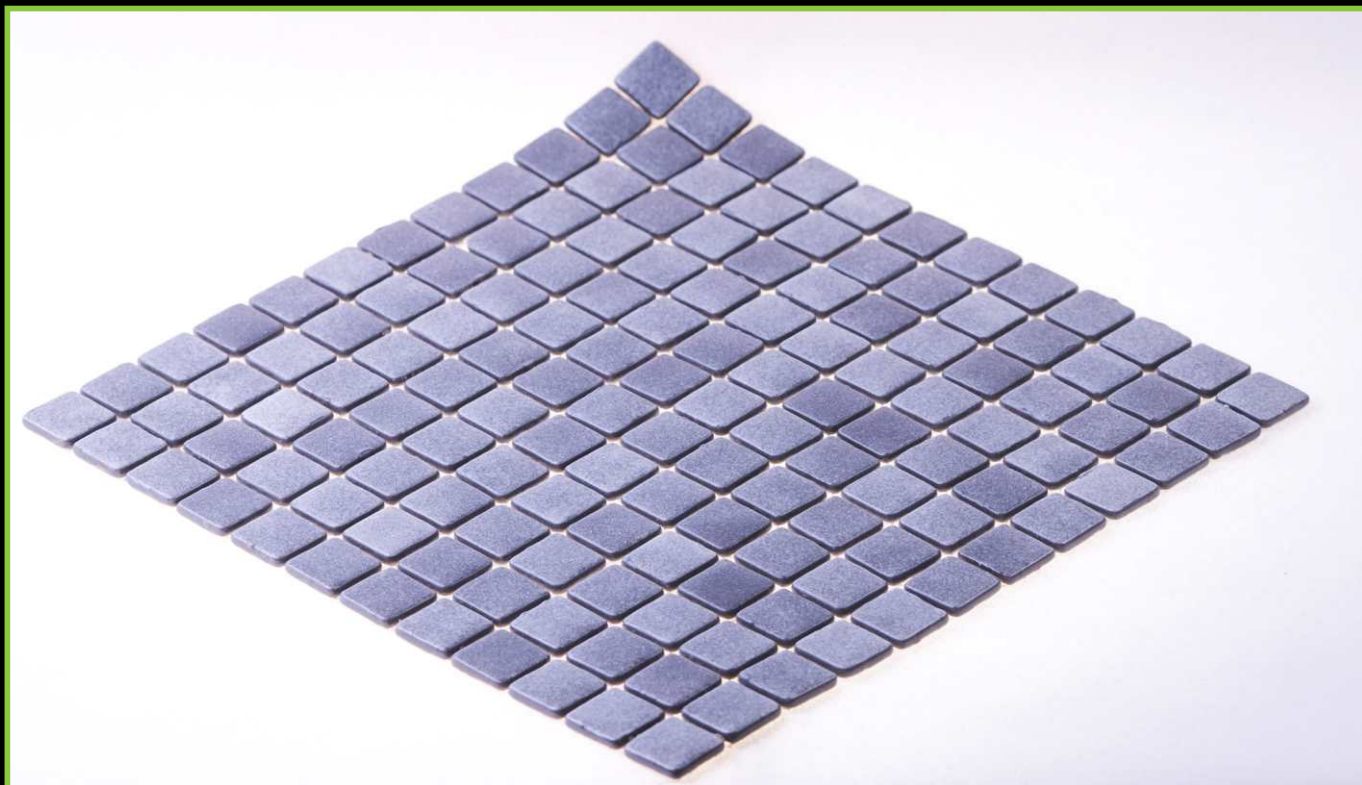

ATLANTISPRO.RU