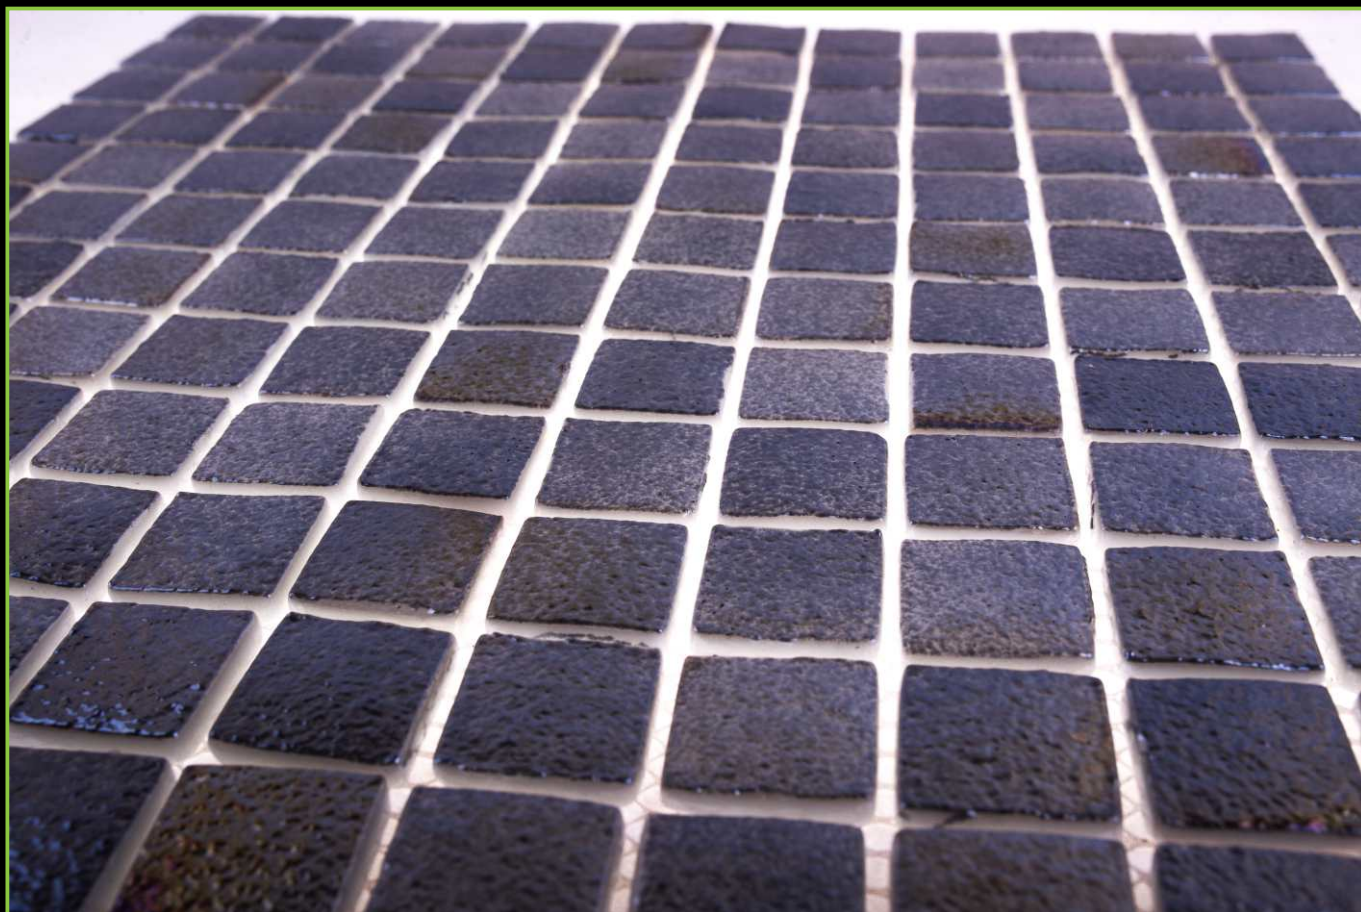

Артикул: 25-223Е\1

РАЗМЕР ЧИПА/SIZE CHIP: 25x25 мм

ТОЛЩИНА/THICKNESS: 5,6 мм

РАЗМЕР ПЛАСТИНЫ/PLATE SIZE: 320x320 мм

ЦВЕТ/COLOR: ЧЕРНЫЙ

ТИП ПОКРАСКИ/PAINTING TYPE: НАПЫЛЕНИЕ, ЛАК, ХАМЕЛЕОН

ATLANTISPRO.RU

Артикул: 25-223Е\1