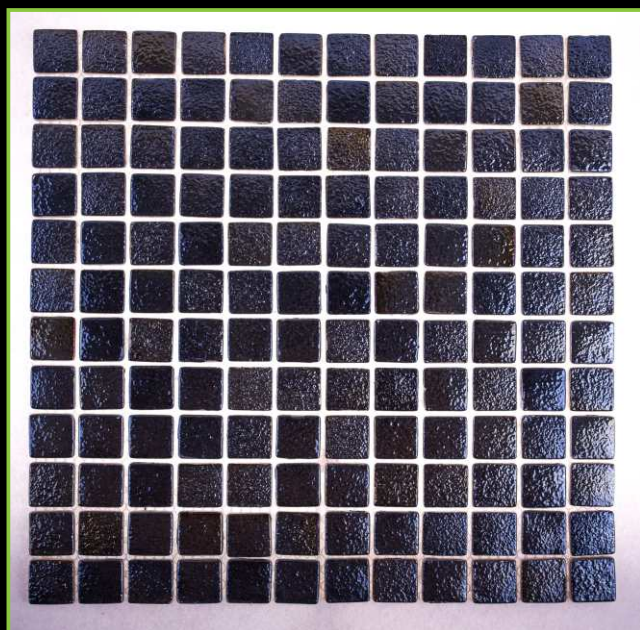

Артикул: 25-223Е

РАЗМЕР ЧИПА/SIZE CHIP: 25x25 мм

ТОЛЩИНА/THICKNESS: 5,6 мм

РАЗМЕР ПЛАСТИНЫ/PLATE SIZE: 320x320 мм

ЦВЕТ/COLOR: ЧЕРНЫЙ

ТИП ПОКРАСКИ/PAINTING TYPE: НАПЫЛЕНИЕ, ЛАК, ХАМЕЛЕОН