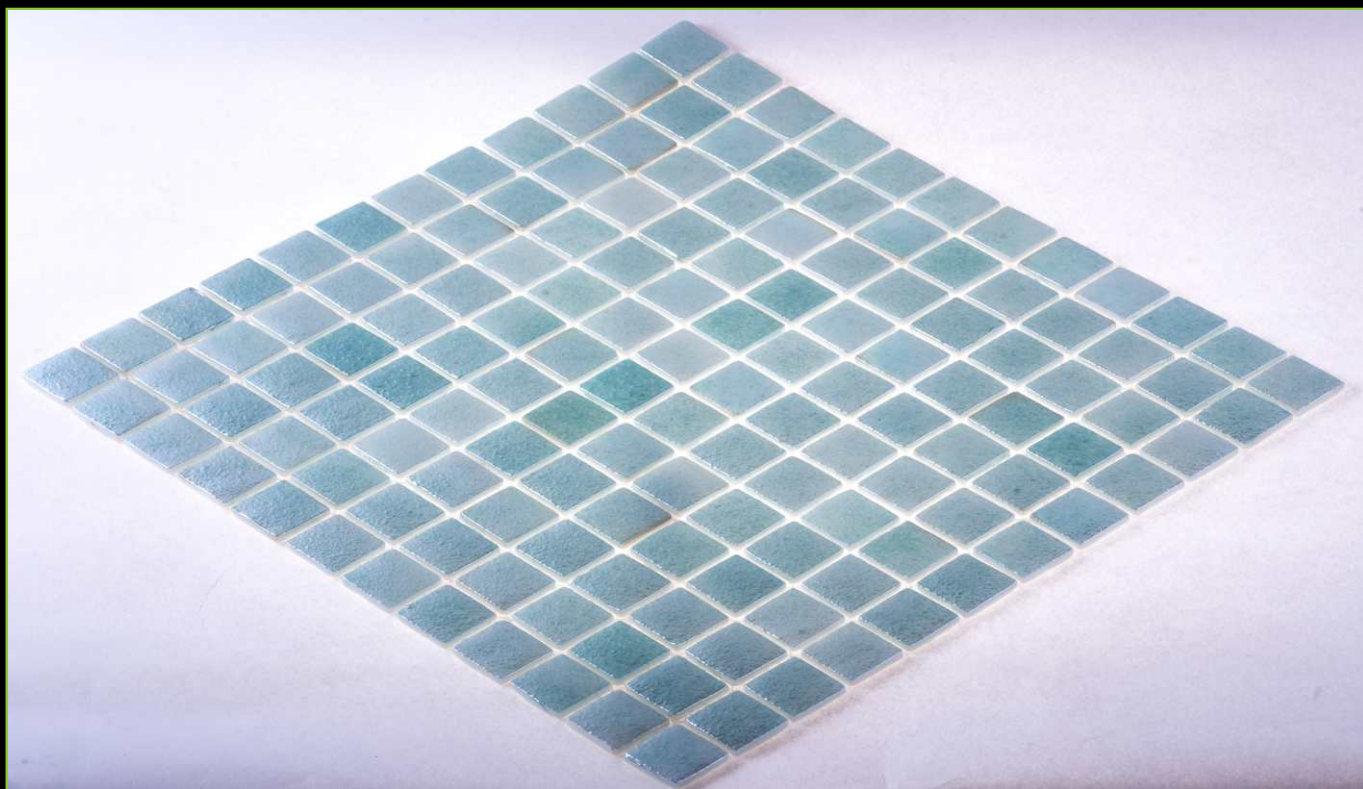

РАЗМЕР ПЛАСТИНЫ/PLATE SIZE: 320x320 мм

ЦВЕТ/COLOR: ЗЕЛЕНЫЙ

ТИП ПОКРАСКИ/PAINTING TYPE: НАПЫЛЕНИЕ, ЛАК, ХАМЕЛЕОН

ATLANTISPRO.RU

Артикул: 25-215Е

ATLANTISPRO.RU

Артикул: 25-215Е\1

РАЗМЕР ЧИПА/SIZE CHIP: 25x25 мм