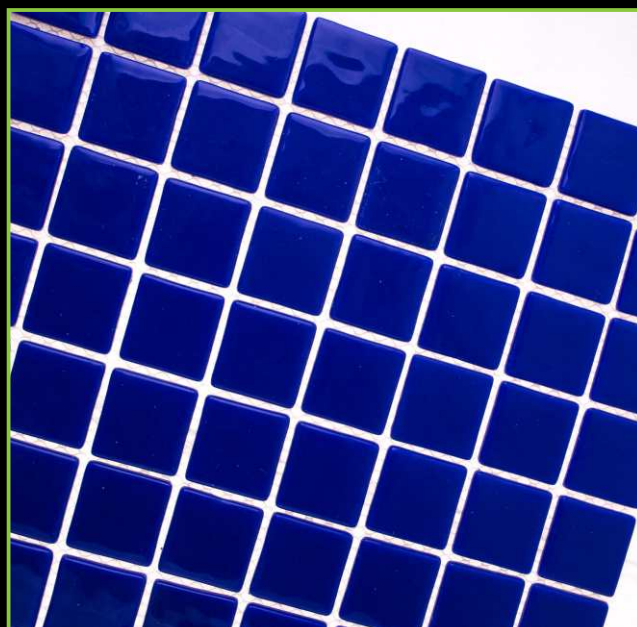

ATLANTISPRO.RU

Артикул: 40-865В

РАЗМЕР ЧИПА/SIZE CHIP: 40x40 мм

ТОЛЩИНА/THICKNESS: 5,8 мм

РАЗМЕР ПЛАСТИНЫ/PLATE SIZE: 327x327 мм

ЦВЕТ/COLOR: ЧЕРНИЛЬНЫЙ

ТИП ПОКРАСКИ/PAINTING TYPE: НАПЫЛЕНИЕ

Артикул: 40-865В