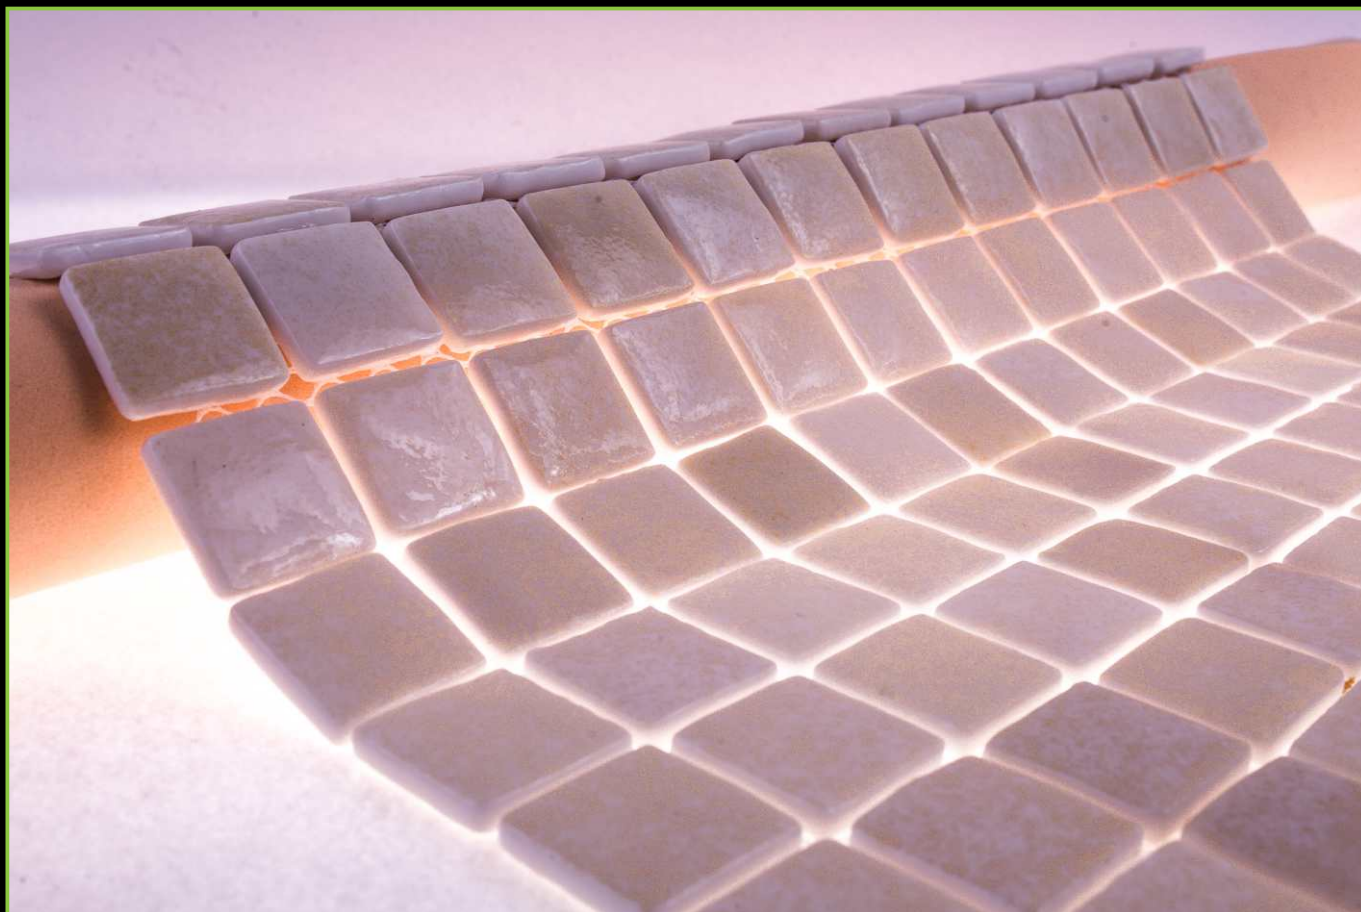

РАЗМЕР ЧИПА/SIZE CHIP: 25x25 мм

ТОЛЩИНА/THICKNESS: 5,5 мм

РАЗМЕР ПЛАСТИНЫ/PLATE SIZE: 320x320 мм

ЦВЕТ/COLOR: ТРАВЕРТИН

ТИП ПОКРАСКИ/PAINTING TYPE: НАПЫЛЕНИЕ

Артикул: 25-19А

ATLANTISPRO.RU

Артикул: 25-51В