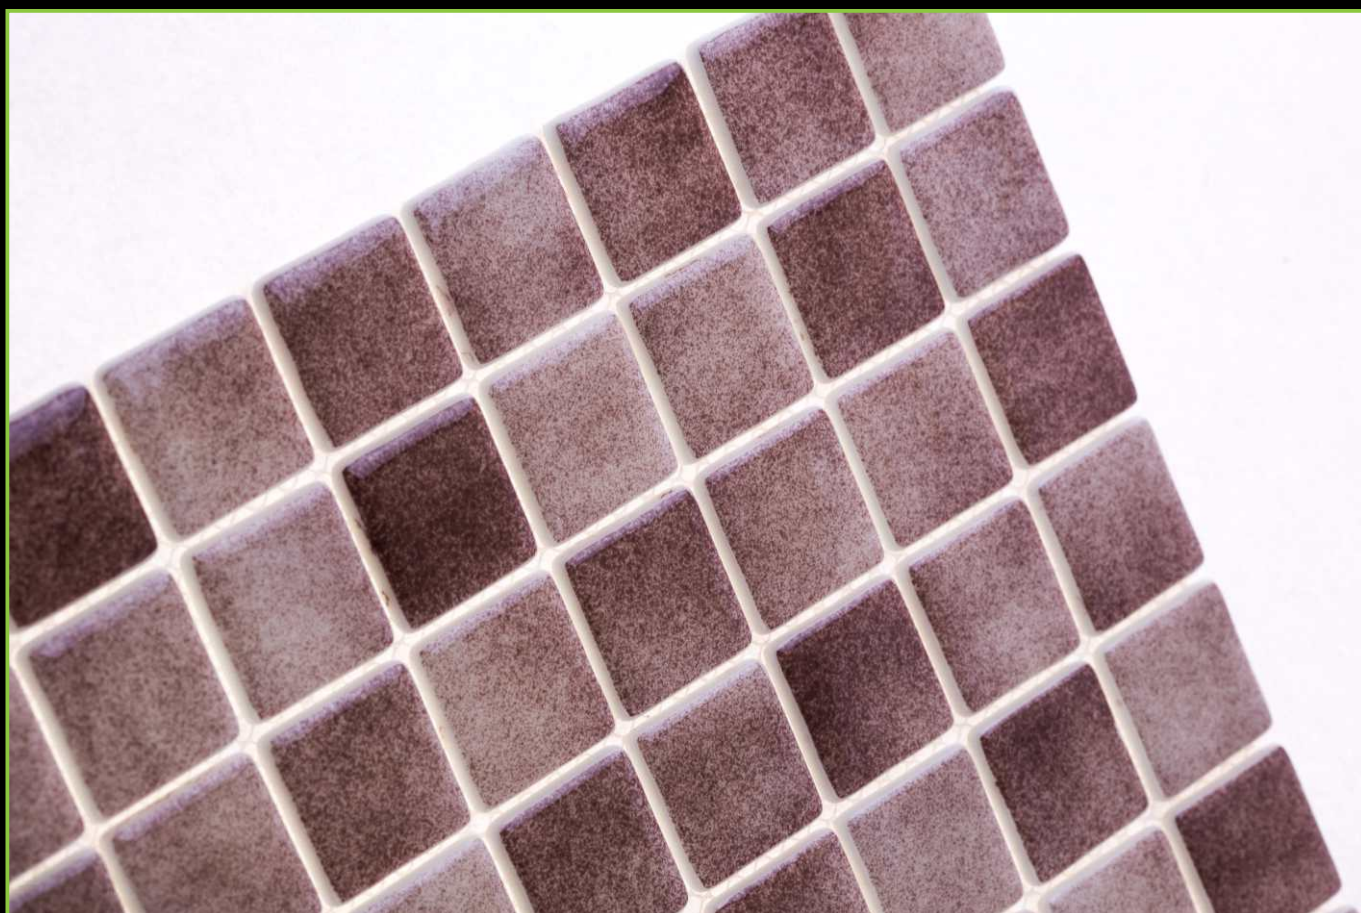

Артикул: 40-853А

РАЗМЕР ЧИПА/SIZE CHIP: 40x40 мм

ТОЛЩИНА/THICKNESS: 5,8 мм

РАЗМЕР ПЛАСТИНЫ/PLATE SIZE: 327x327 мм

ЦВЕТ/COLOR: КОФЕ

ТИП ПОКРАСКИ/PAINTING TYPE: НАПЫЛЕНИЕ

ATLANTISPRO.RU

Артикул: 40-853А