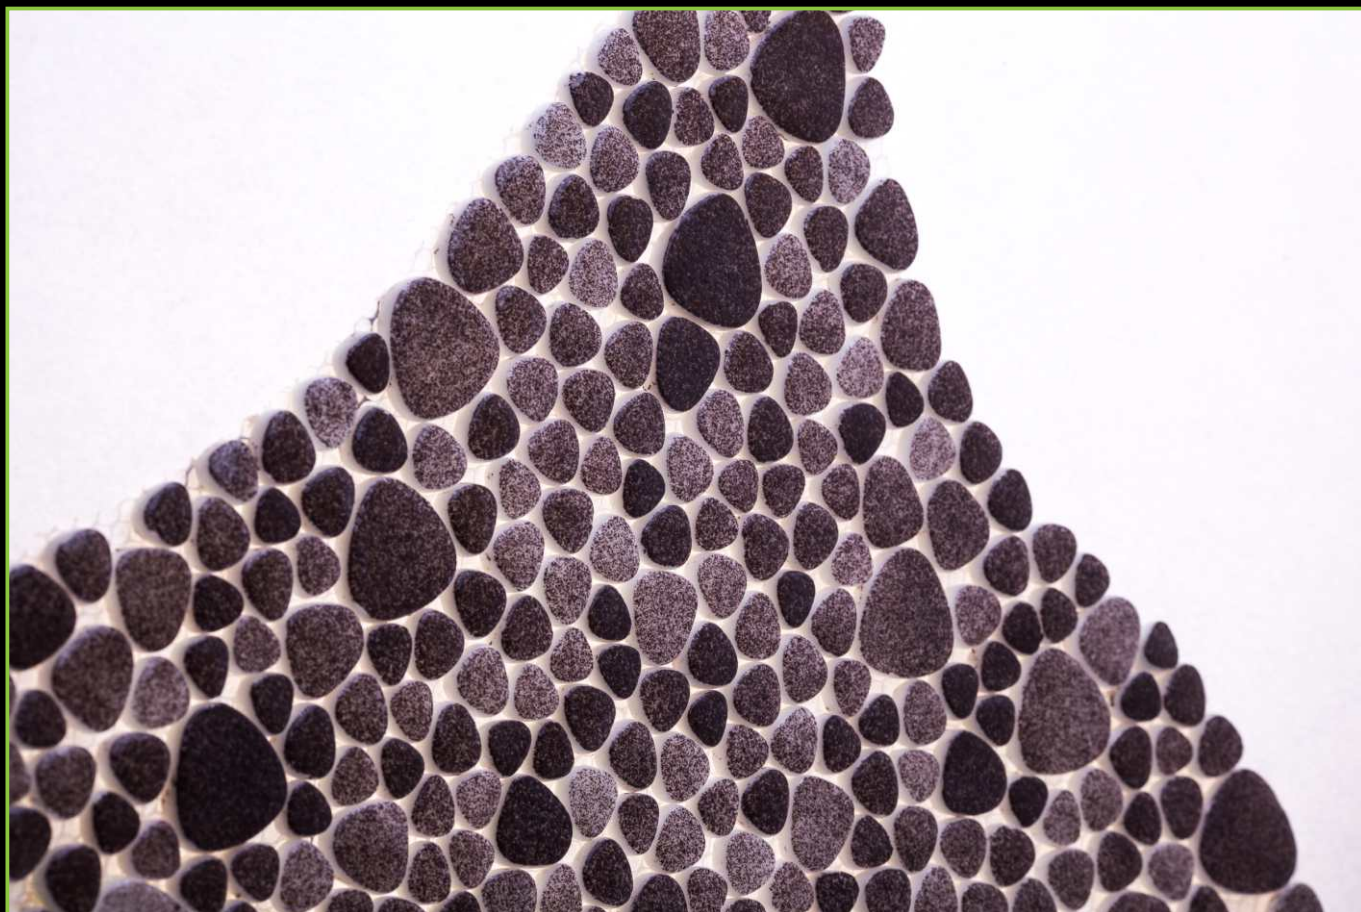

РАЗМЕР ПЛАСТИНЫ/PLATE SIZE: 305x305 мм

ЦВЕТ/COLOR: ТЕМНО-КОРИЧНЕВЫЙ ШОКОЛАД

ТИП ПОКРАСКИ/PAINTING TYPE: НАПЫЛЕНИЕ

Артикул: К-967А

Артикул: К-991В

РАЗМЕР ЧИПА/SIZE CHIP: КАПЛЯ

ТОЛЩИНА/THICKNESS: 5,8 мм

РАЗМЕР ПЛАСТИНЫ/PLATE SIZE: 305x305 мм