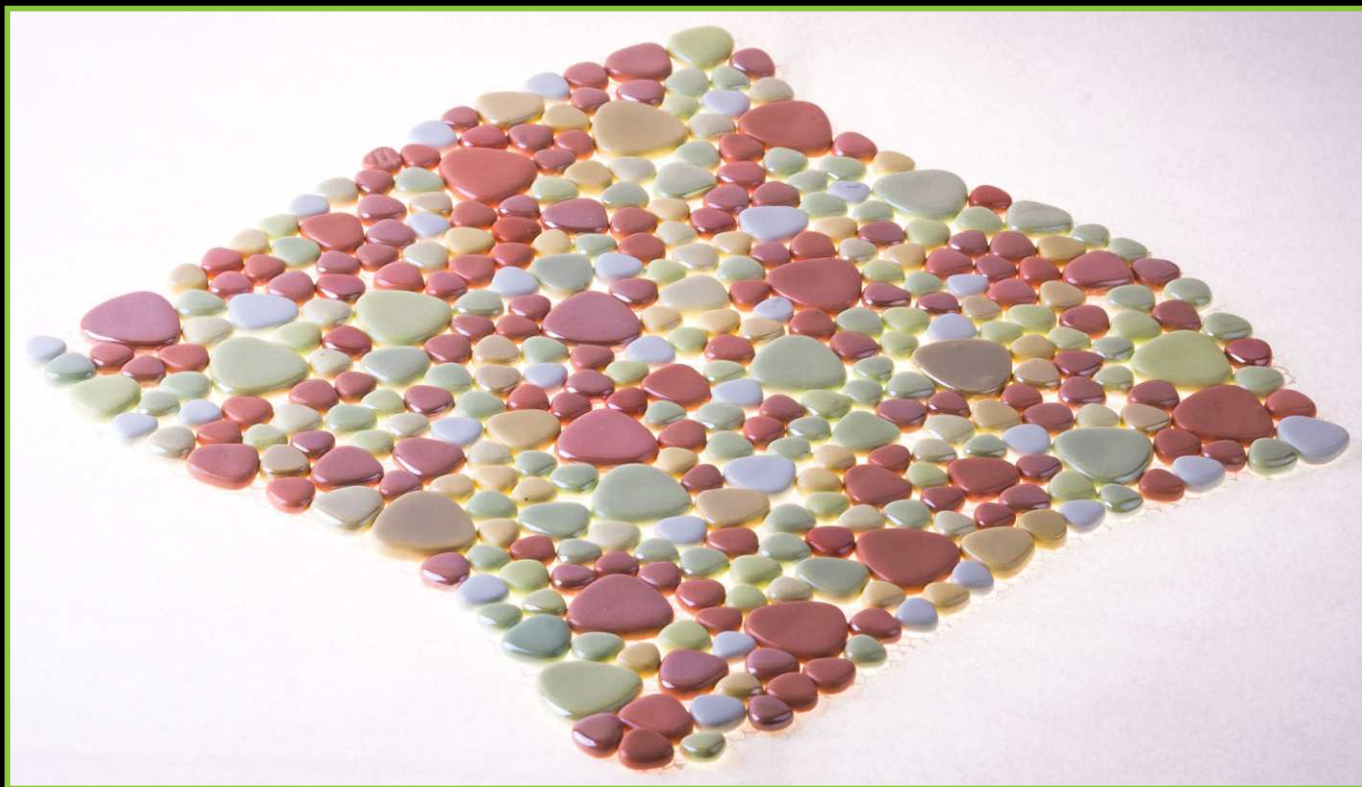

ATLANTISPRO.RU