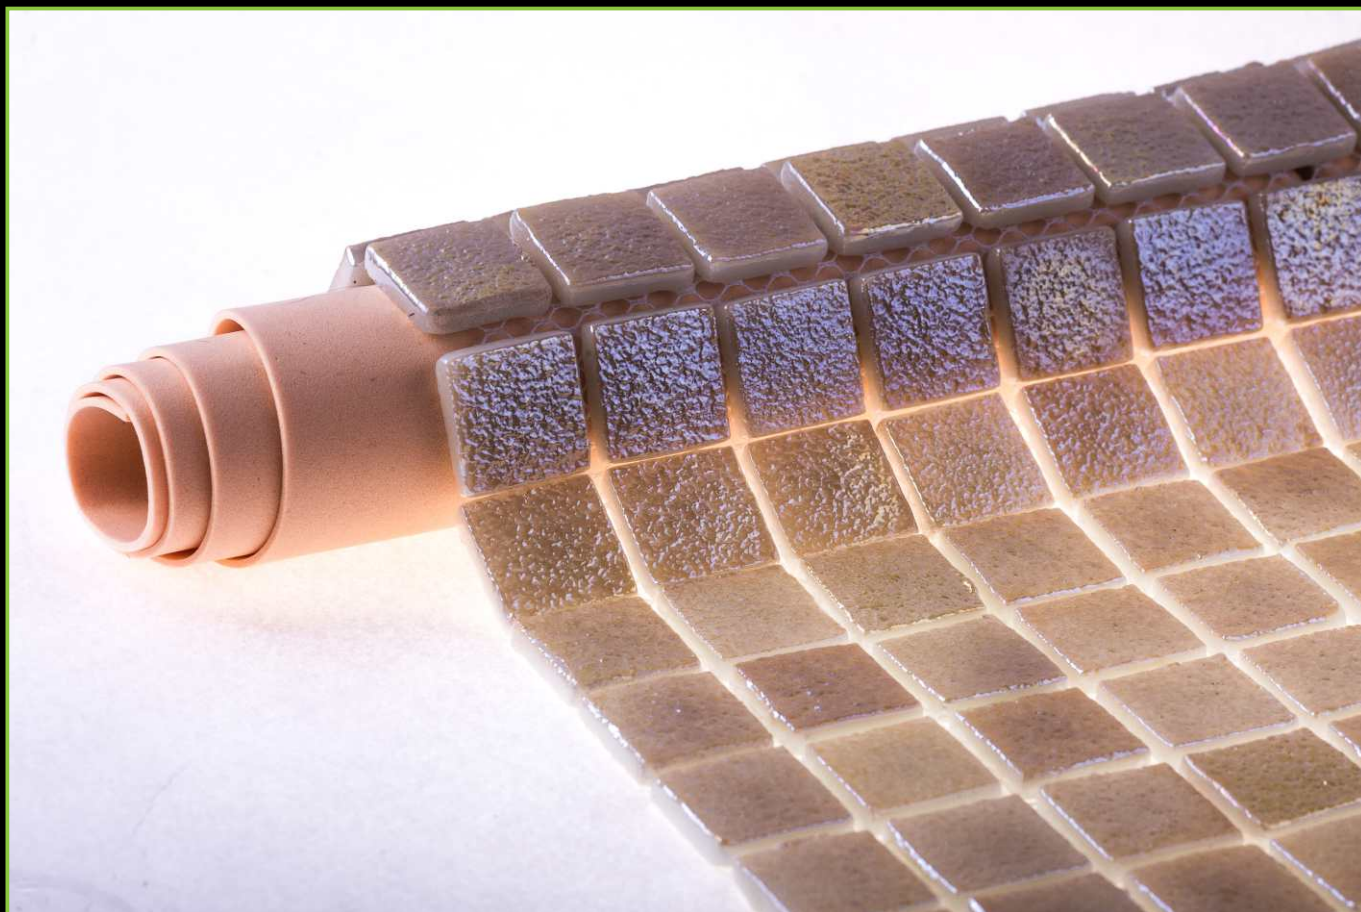

ЦВЕТ/COLOR: КАШТАН

ТИП ПОКРАСКИ/PAINTING TYPE: НАПЫЛЕНИЕ, ЛАК, ХАМЕЛЕОН

ATLANTISPRO.RU

Артикул: 25-213E\1

Артикул: 25-214Е

РАЗМЕР ЧИПА/SIZE CHIP: 25x25 мм

ТОЛЩИНА/THICKNESS: 5,6 мм

РАЗМЕР ПЛАСТИНЫ/PLATE SIZE: 320x320 мм