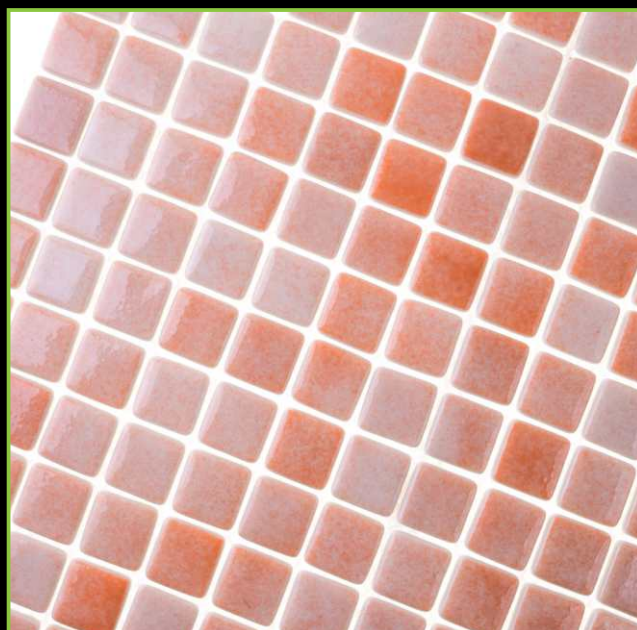

ATLANTISPRO.RU

Артикул: 25-10А

РАЗМЕР ЧИПА/SIZE CHIP: 25x25 мм

ТОЛЩИНА/THICKNESS: 5,5 мм

РАЗМЕР ПЛАСТИНЫ/PLATE SIZE: 320x320 мм

ЦВЕТ/COLOR: КАШТАНОВЫЙ

ТИП ПОКРАСКИ/PAINTING TYPE: НАПЫЛЕНИЕ

Артикул: 25-10А