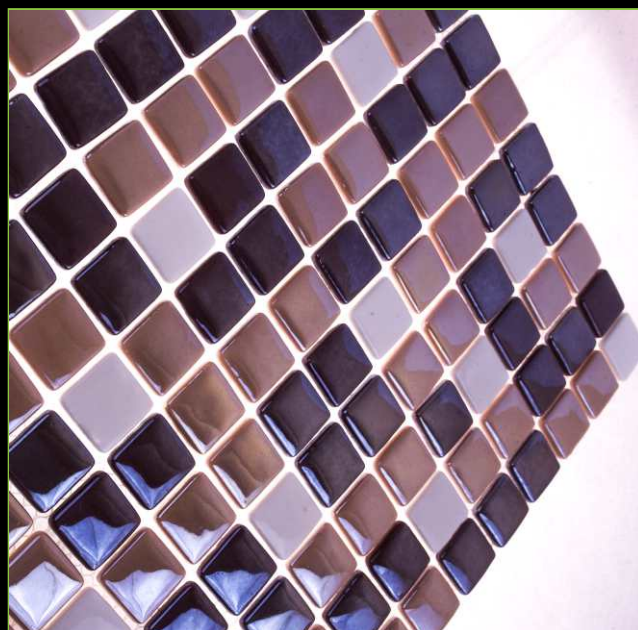

Артикул: 25-166D

РАЗМЕР ЧИПА/SIZE CHIP: 25x25 мм

ТОЛЩИНА/THICKNESS: 5,6 мм

РАЗМЕР ПЛАСТИНЫ/PLATE SIZE: 320x320 мм

ЦВЕТ/COLOR: КОРИЧНЕВЫЙ-ИРИС МИКС (3 ЦВЕТА)

ТИП ПОКРАСКИ/PAINTING TYPE: ЗАЛИВНОЙ, ЛАК