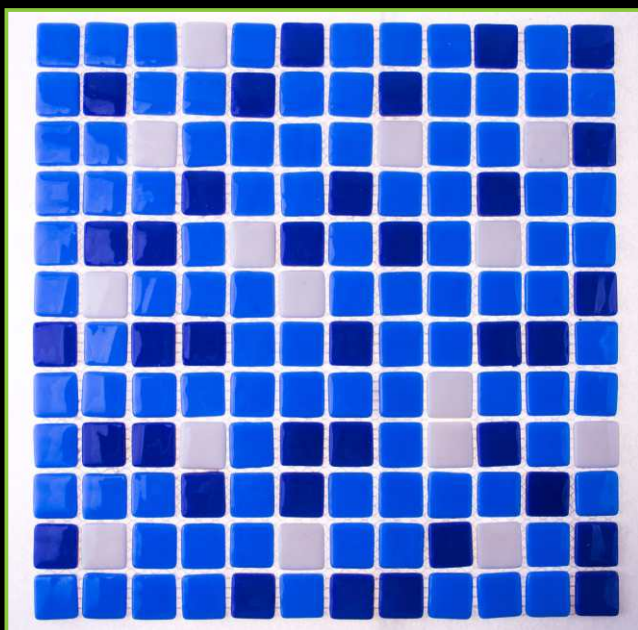

Артикул: 25-167D

РАЗМЕР ЧИПА/SIZE CHIP: 25x25 мм

ТОЛЩИНА/THICKNESS: 5,4 мм

РАЗМЕР ПЛАСТИНЫ/PLATE SIZE: 320x320 мм

ЦВЕТ/COLOR: СИНИЙ-БЕЛЫЙ МИКС (3 ЦВЕТА)

ТИП ПОКРАСКИ/PAINING TYPE: ЗАЛИВНОЙ