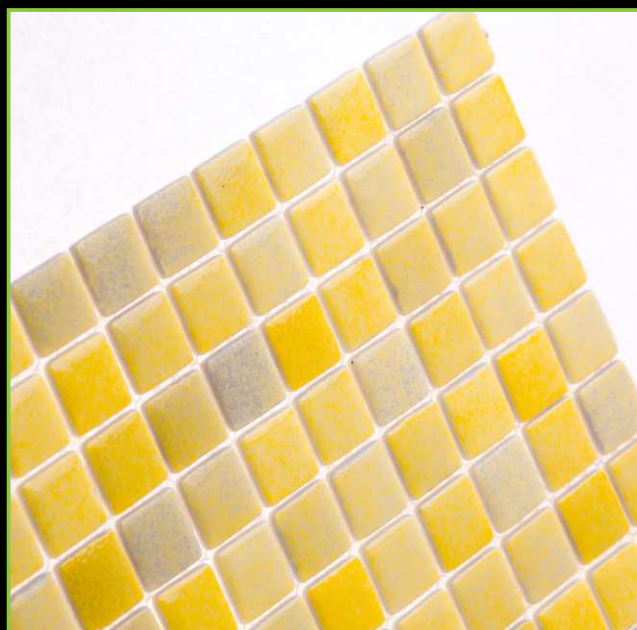

ATLANTISPRO.RU

Артикул: 25-9А

РАЗМЕР ЧИПА/SIZE CHIP: 25x25 мм

ТОЛЩИНА/THICKNESS: 5,5 мм

РАЗМЕР ПЛАСТИНЫ/PLATE SIZE: 320x320 мм

ЦВЕТ/COLOR: ЖЕЛТЫЙ

ТИП ПОКРАСКИ/PAINTING TYPE: НАПЫЛЕНИЕ

Артикул: 25-9А