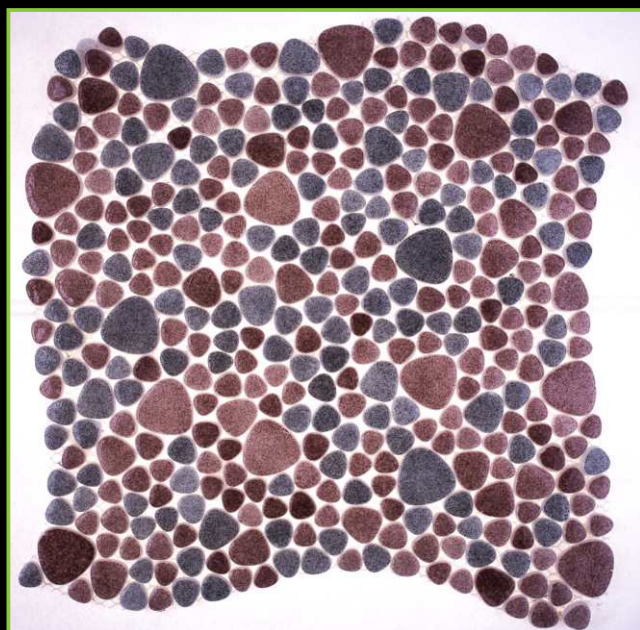

Артикул: К-1141G

РАЗМЕР ЧИПА/SIZE CHIP: КАПЛЯ

ТОЛЩИНА/THICKNESS: 5,8 мм

РАЗМЕР ПЛАСТИНЫ/PLATE SIZE: 305x305 мм

ЦВЕТ/COLOR: КОФЕ КОРИЧНЕВЫЙ МИКС (4 ЦВЕТОВ)

ТИП ПОКРАСКИ/PAINTING TYPE: НАПЫЛЕНИЕ, ЛАК, МИКС