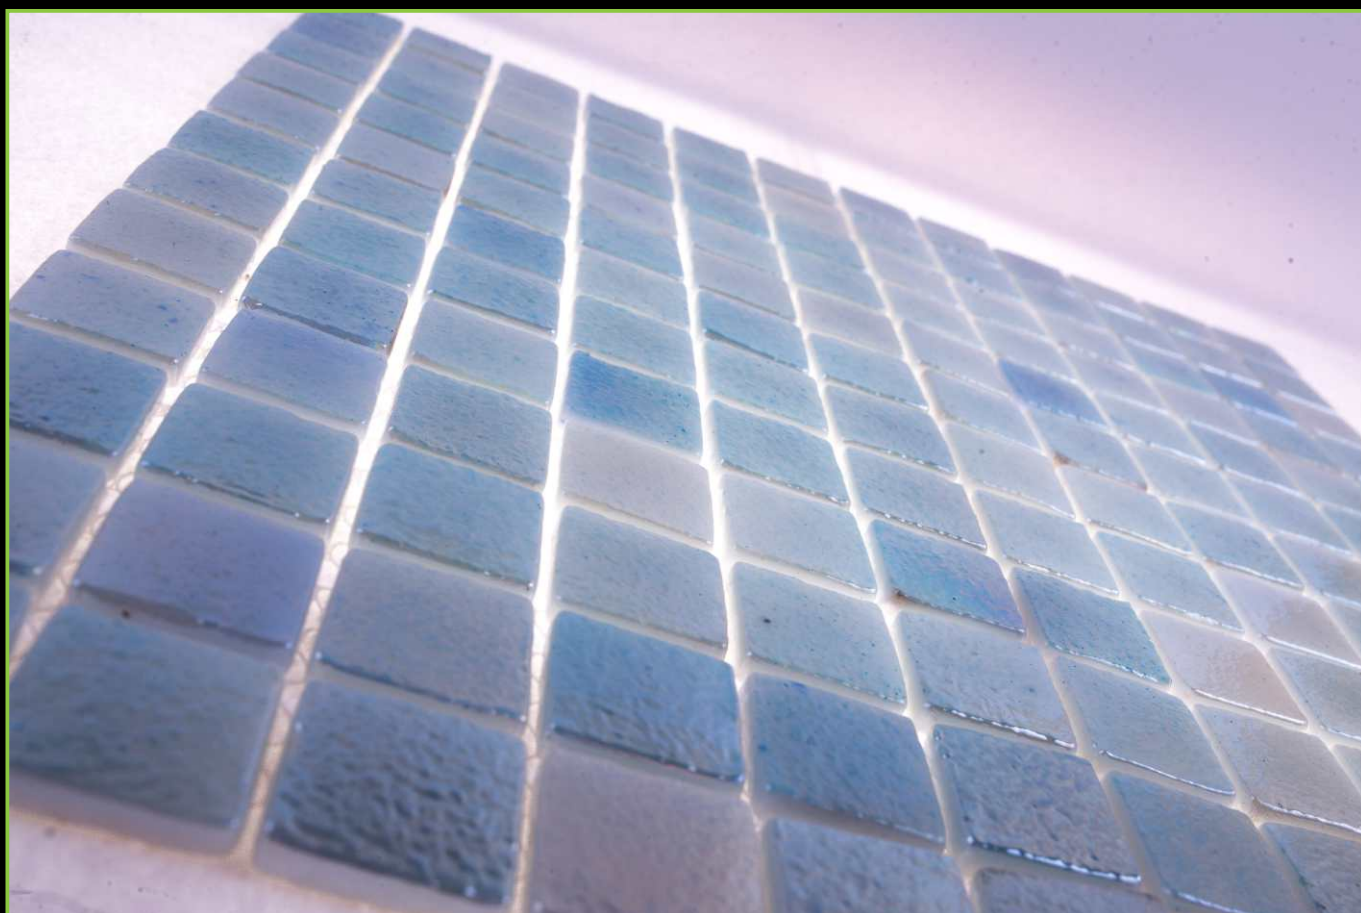

ТОЛЩИНА/THICKNESS: 5,6 мм

РАЗМЕР ПЛАСТИНЫ/PLATE SIZE: 320x320 мм

ЦВЕТ/COLOR: EZZARRI

ТИП ПОКРАСКИ/PAINTING TYPE: НАПЫЛЕНИЕ, ЛАК, ХАМЕЛЕОН

ATLANTISPRO.RU

Артикул: 25-222Е

ATLANTISPRO.RU

Артикул: 25-223Е