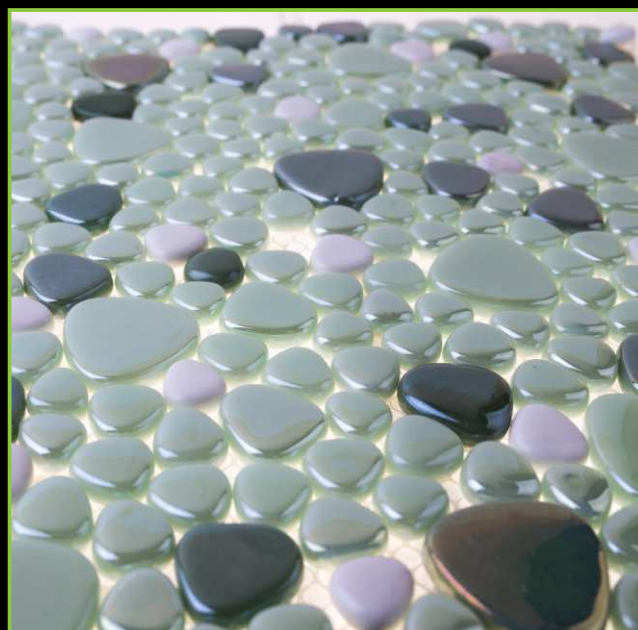

Артикул: К-1179Н

РАЗМЕР ЧИПА/SIZE CHIP: КАПЛЯ

ТОЛЩИНА/THICKNESS: 5,8 мм

РАЗМЕР ПЛАСТИНЫ/PLATE SIZE: 305x305 мм

ЦВЕТ/COLOR: САЛАТОВЫЙ-ЗЕЛЕНый-БЕЛый МИКС

ТИП ПОКРАСКИ/PAINTING TYPE: ЗАЛИВНОЙ, ЛАК, МИКС