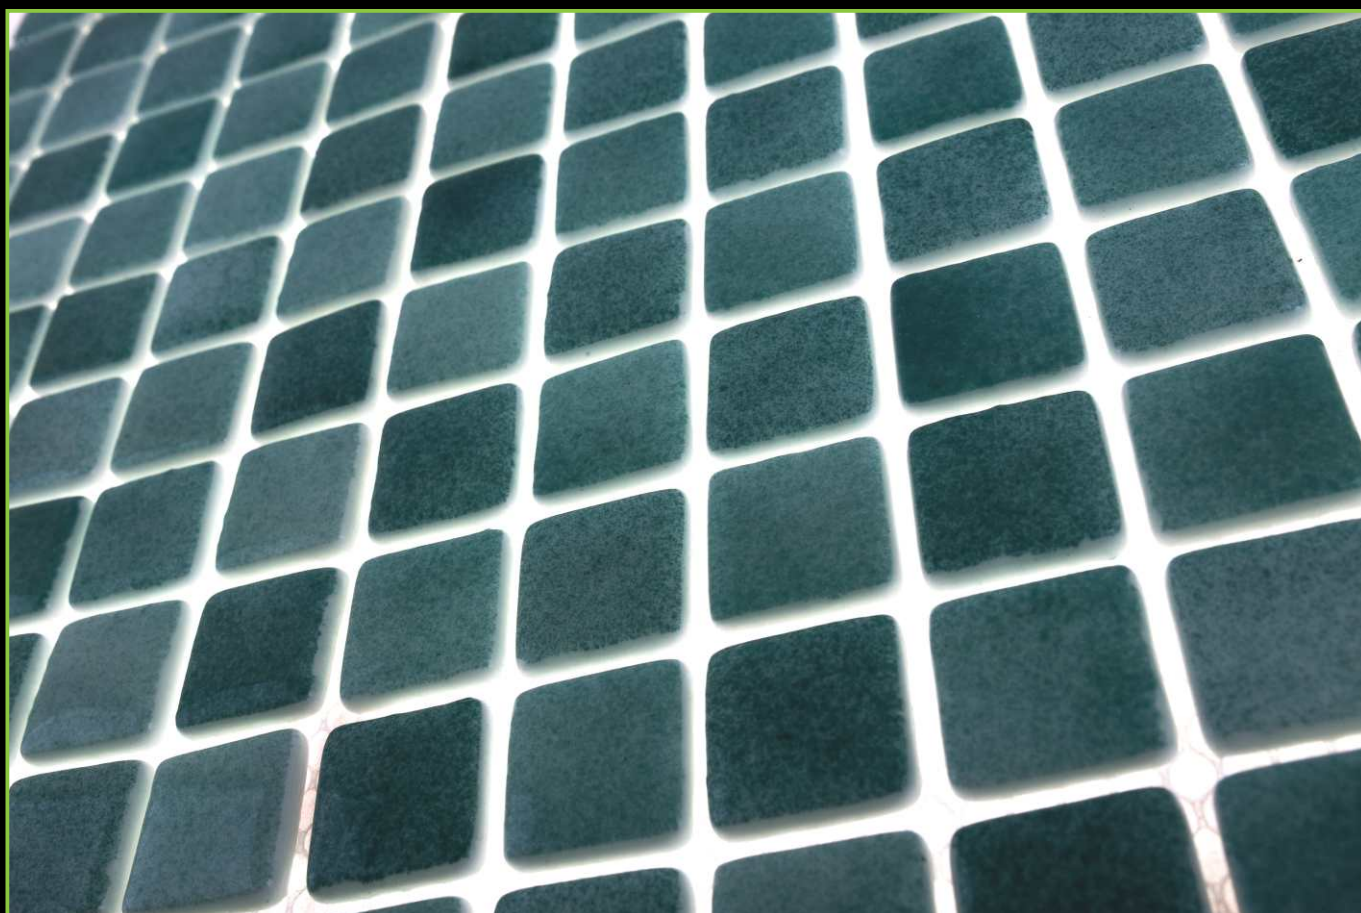

Артикул: 25-7А

РАЗМЕР ЧИПА/SIZE CHIP: 25x25 мм

ТОЛЩИНА/THICKNESS: 5,5 мм

РАЗМЕР ПЛАСТИНЫ/PLATE SIZE: 320x320 мм

ЦВЕТ/COLOR: ЗЕЛЕНЫЙ

ТИП ПОКРАСКИ/PAINTING TYPE: НАПЫЛЕНИЕ

ATLANTISPRO.RU

Артикул: 25-7А