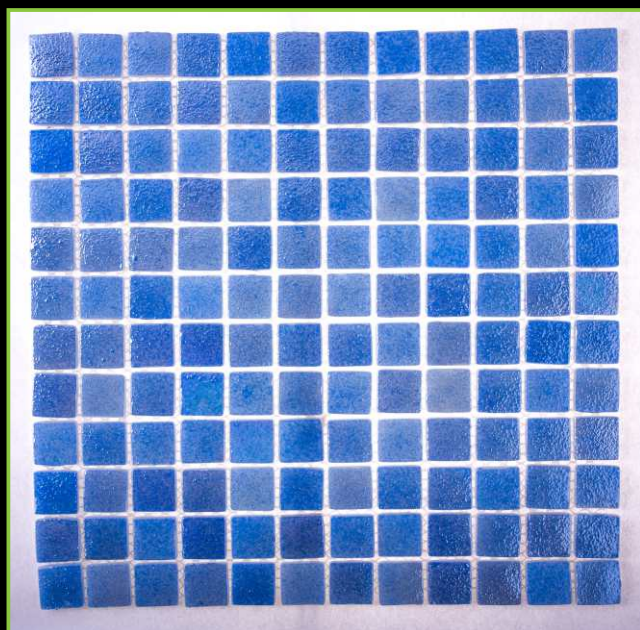

Артикул: 25-232Е\1

РАЗМЕР ЧИПА/SIZE CHIP: 25x25 мм

ТОЛЩИНА/THICKNESS: 5,6 мм

РАЗМЕР ПЛАСТИНЫ/PLATE SIZE: 320x320 мм

ЦВЕТ/COLOR: СИНИЙ БАЗОВЫЙ

ТИП ПОКРАСКИ/PAINTING TYPE: НАПЫЛЕНИЕ, ЛАК, ХАМЕЛЕОН