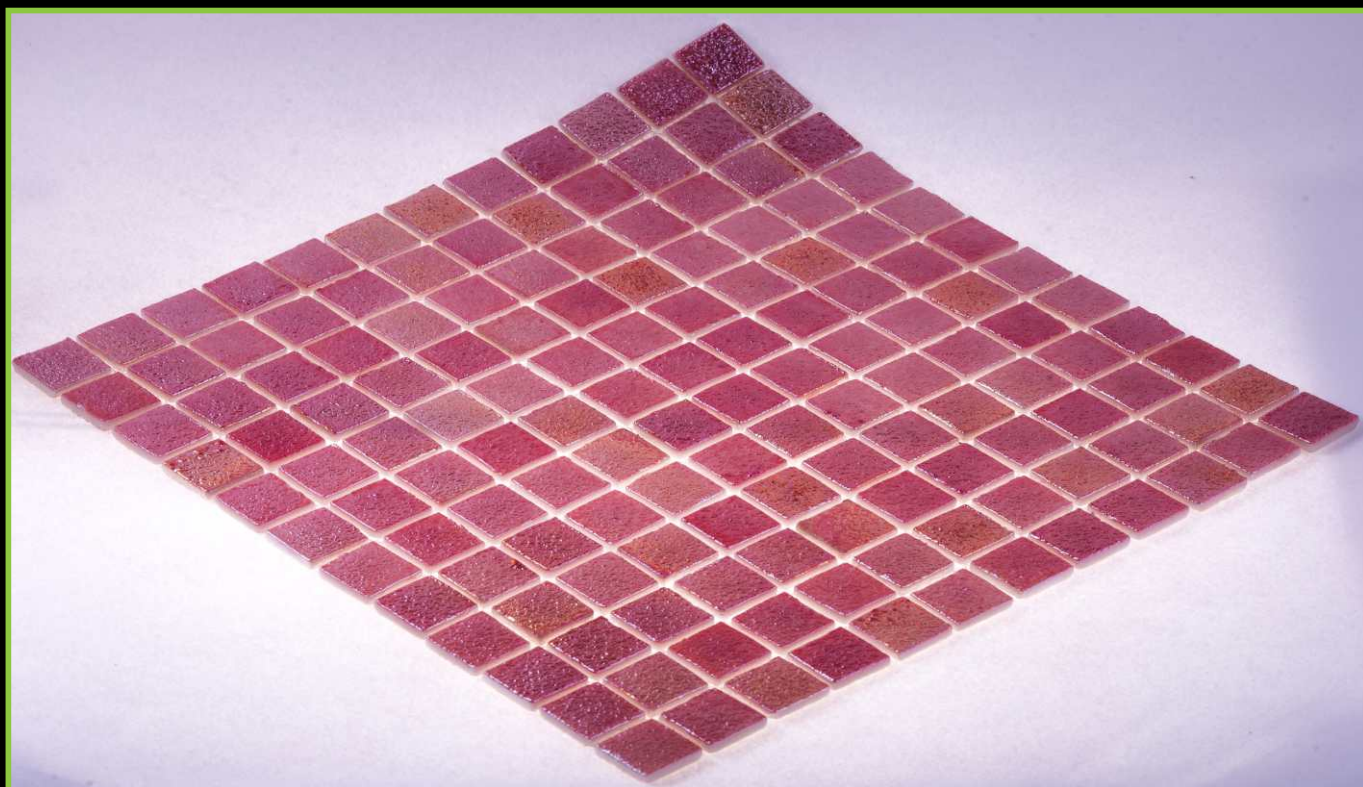

ATLANTISPRO.RU