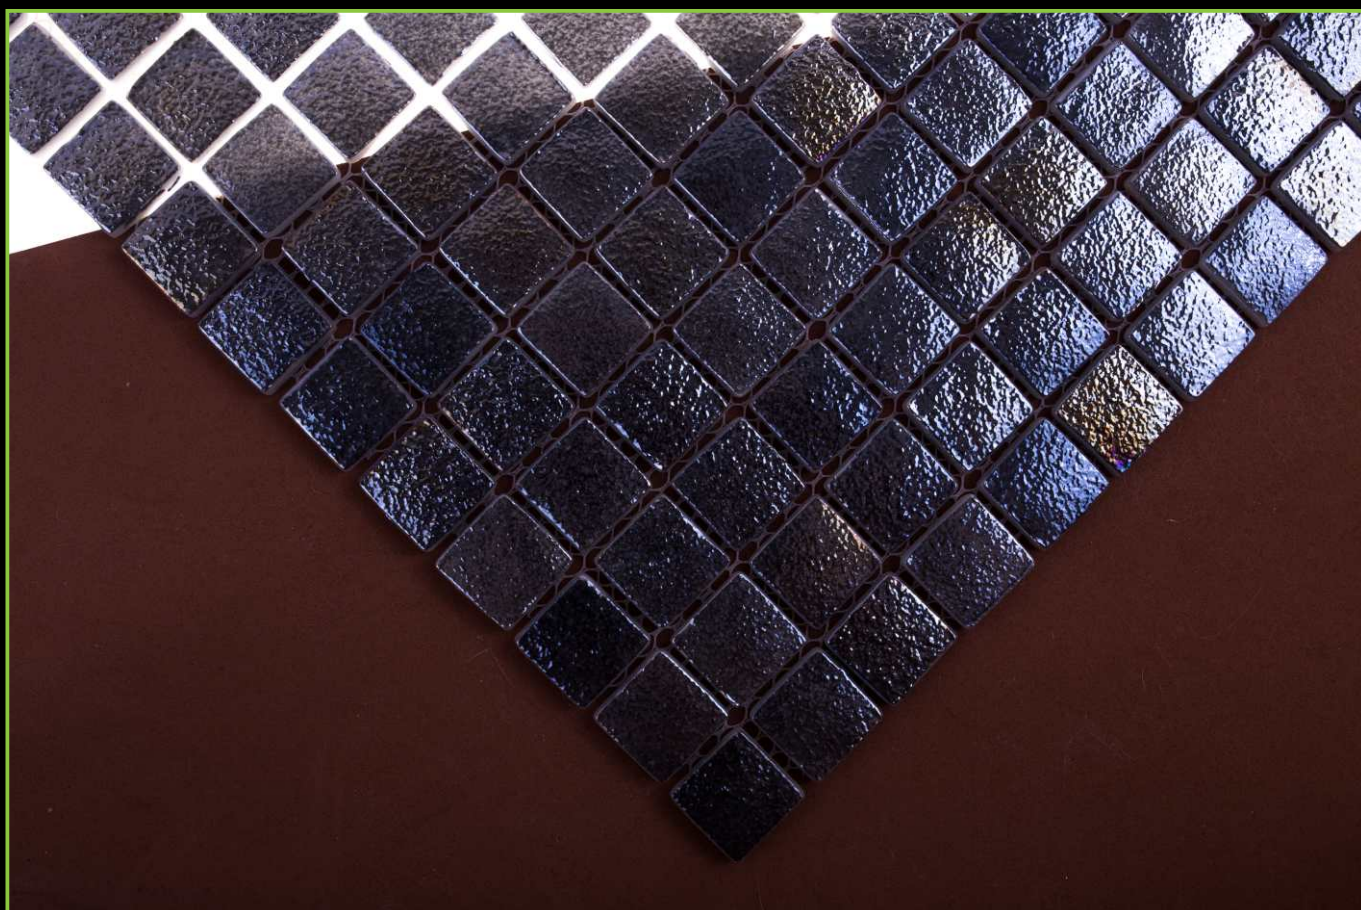

Артикул: 25-223Е\1

РАЗМЕР ЧИПА/SIZE CHIP: 25x25 мм

ТОЛЩИНА/THICKNESS: 5,6 мм

РАЗМЕР ПЛАСТИНЫ/PLATE SIZE: 320x320 мм

ЦВЕТ/COLOR: ЧЕРНЫЙ

ТИП ПОКРАСКИ/PAINTING TYPE: НАПЫЛЕНИЕ, ЛАК, ХАМЕЛЕОН

ATLANTISPRO.RU

Артикул: 25-223Е\1