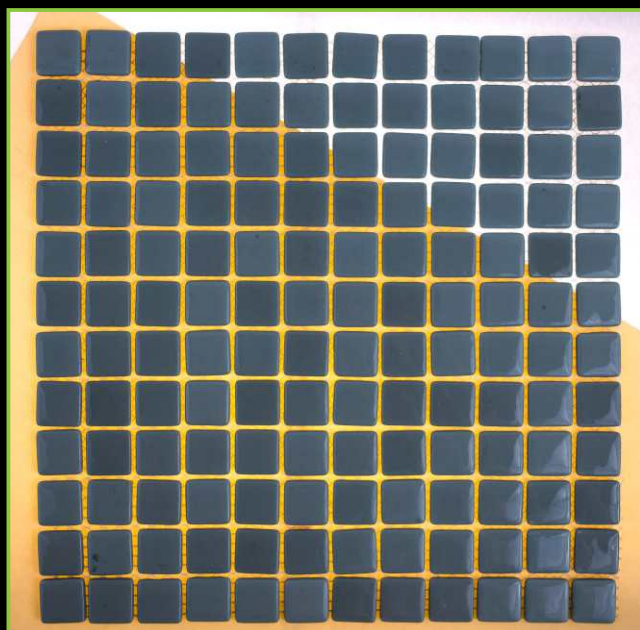

Артикул: 25-52В

РАЗМЕР ЧИПА/SIZE CHIP: 25x25 мм

ТОЛЩИНА/THICKNESS: 5,4 мм

РАЗМЕР ПЛАСТИНЫ/PLATE SIZE: 320x320 мм

ЦВЕТ/COLOR: СВЕТЛО-ЗЕЛЕНый С СЕРЫМ ОТТЕНКОМ

ТИП ПОКРАСКИ/PAINTING TYPE: ЗАЛИВНОЙ