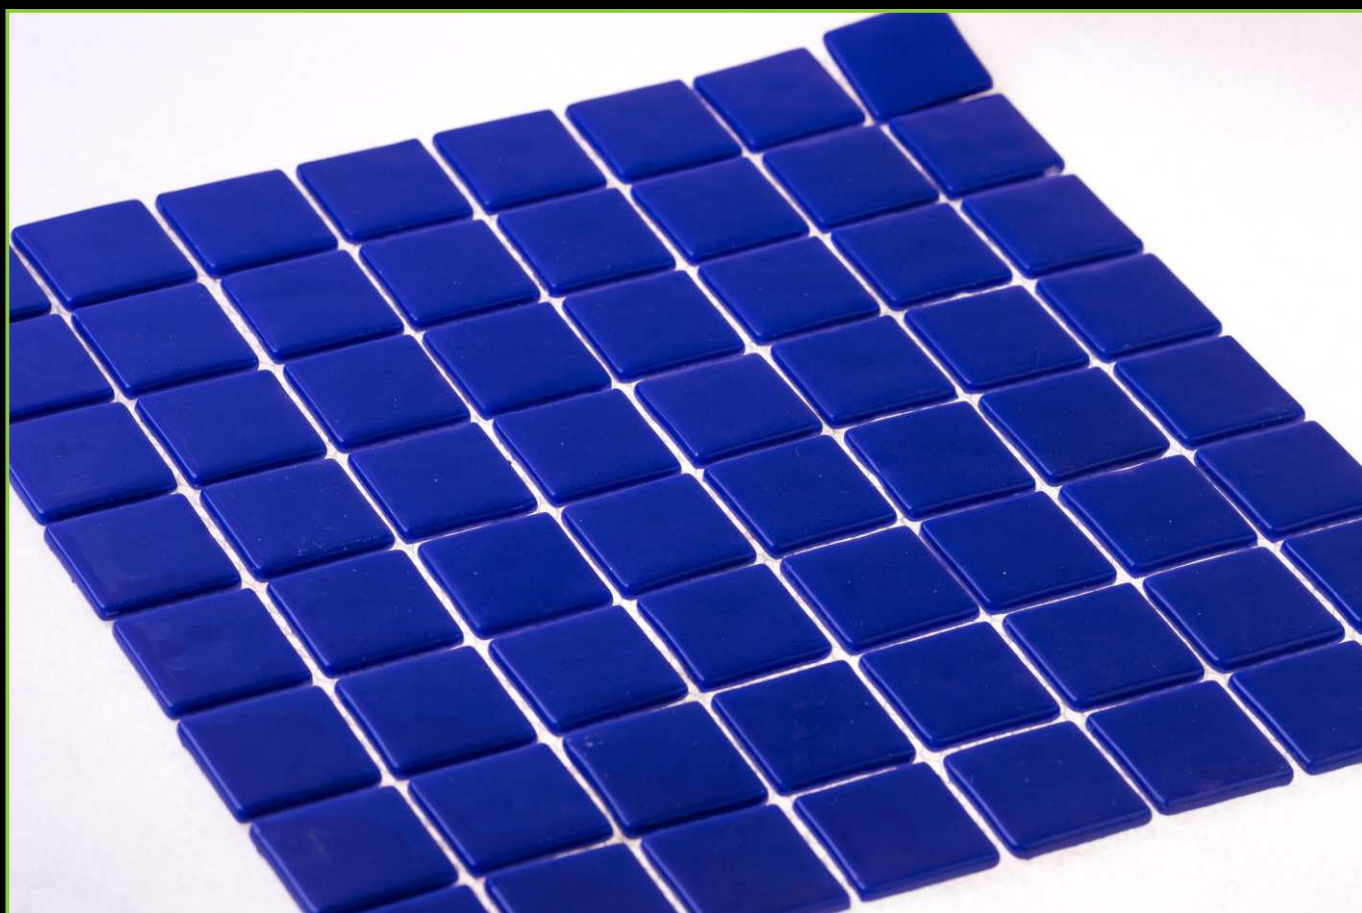

ATLANTISPRO.RU

Артикул: 40-865В

РАЗМЕР ЧИПА/SIZE CHIP: 40x40 мм

ТОЛЩИНА/THICKNESS: 5,8 мм

РАЗМЕР ПЛАСТИНЫ/PLATE SIZE: 327x327 мм

ЦВЕТ/COLOR: ЧЕРНИЛЬНЫЙ

ТИП ПОКРАСКИ/PAINTING TYPE: НАПЫЛЕНИЕ

Артикул: 40-865В