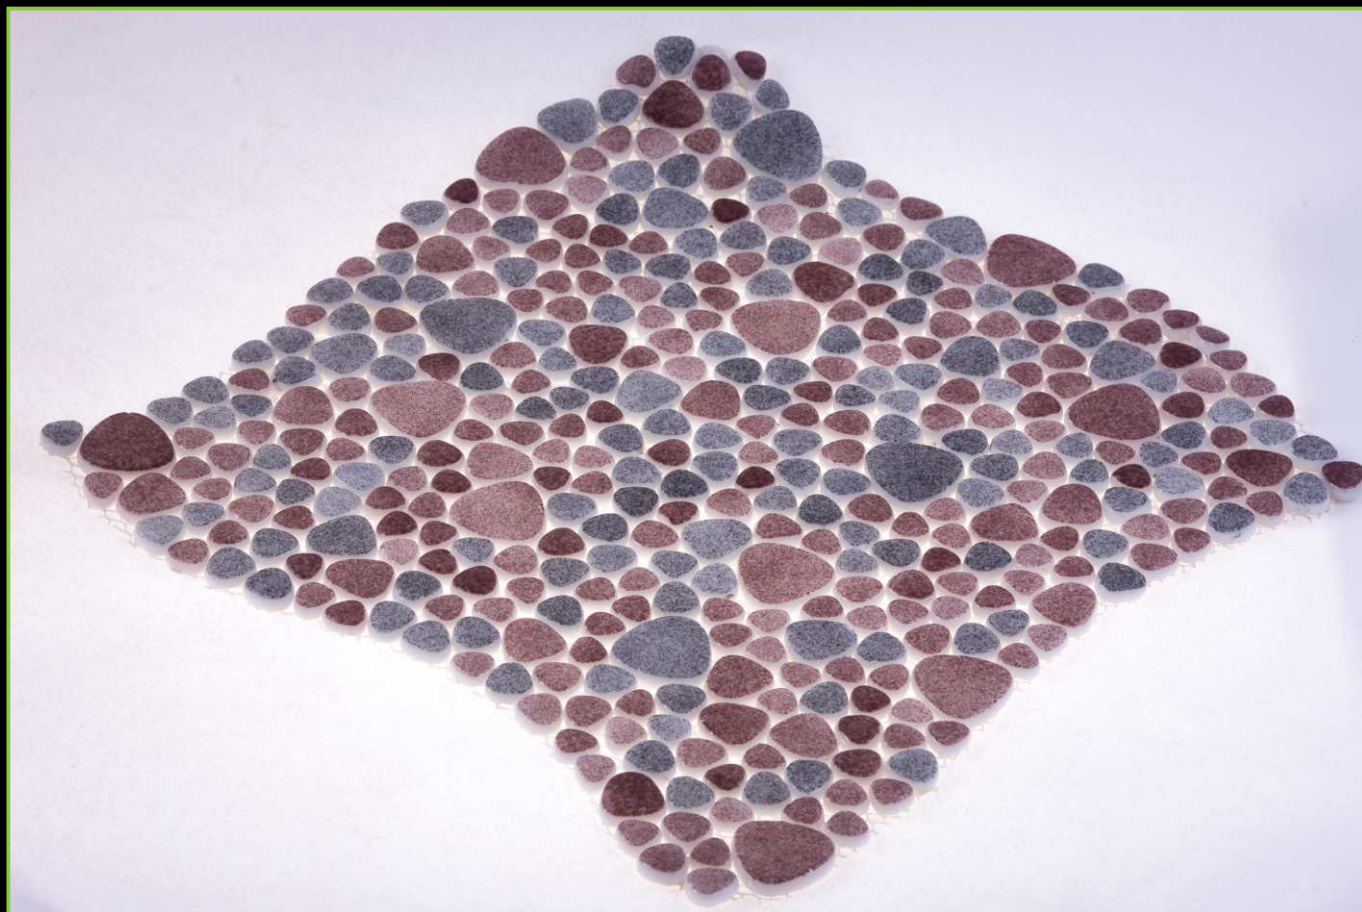

Артикул: К-1141G