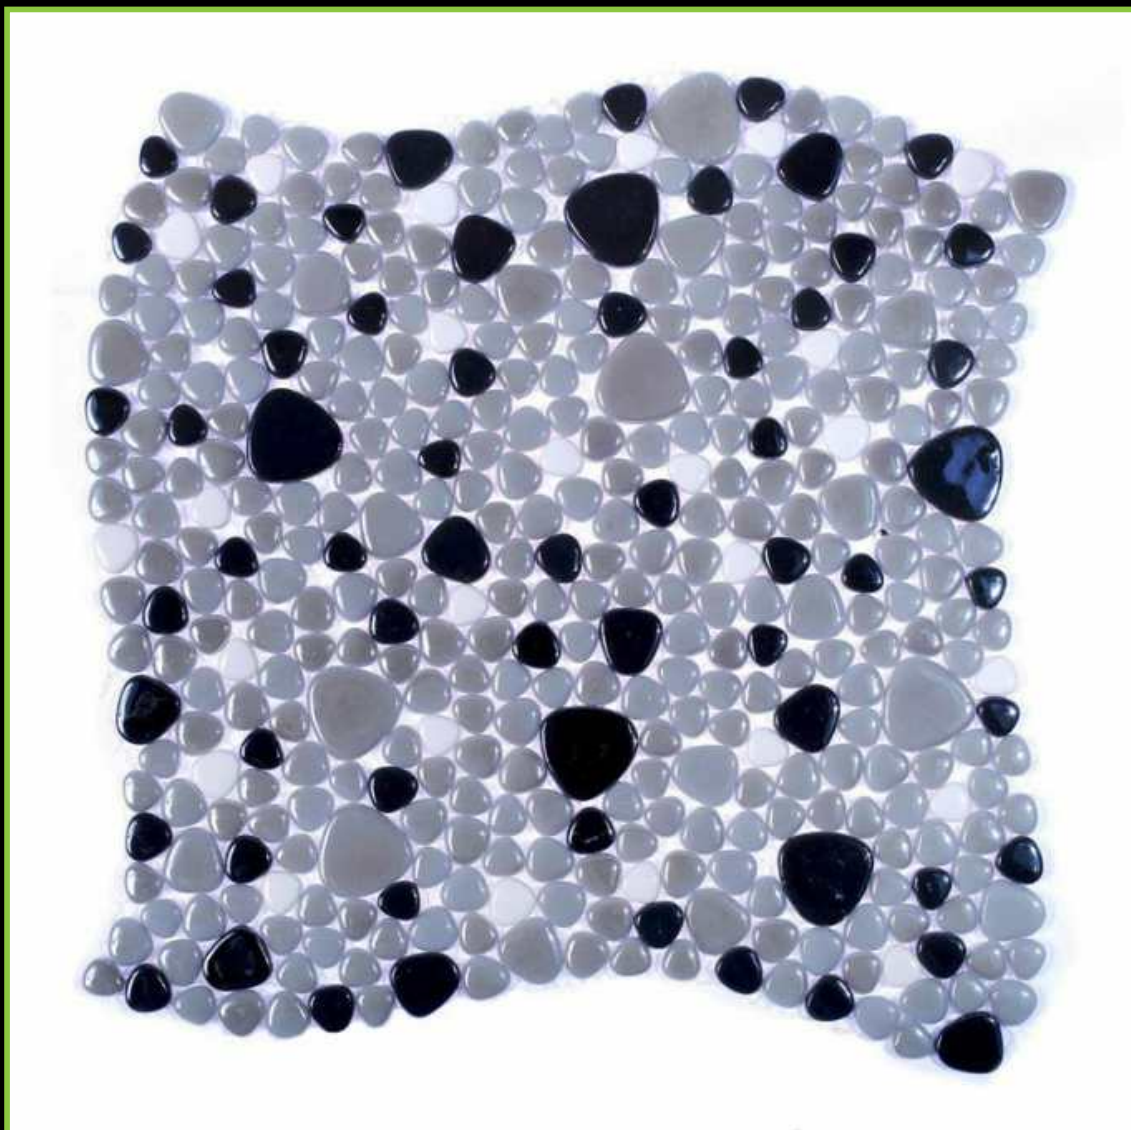

Артикул: К-1171Н

РАЗМЕР ЧИПА/SIZE CHIP: КАПЛЯ

ТОЛЩИНА/THICKNESS: 5,8 мм

РАЗМЕР ПЛАСТИНЫ/PLATE SIZE: 305x305 мм

ЦВЕТ/COLOR: ЧЕРНЫЙ-СЕРЫЙ (4 ЦВЕТА)

ТИП ПОКРАСКИ/PAINTING TYPE: ЗАЛИВНОЙ, ЛАК, МИКС