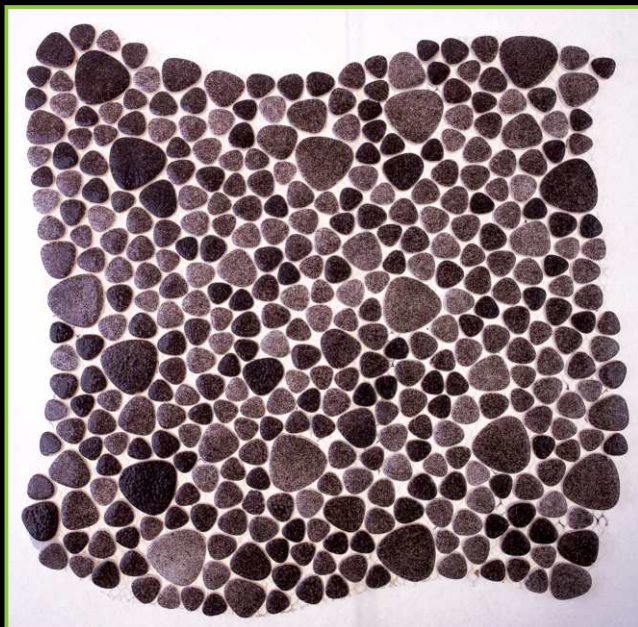

Артикул: К-967А

РАЗМЕР ЧИПА/SIZE CHIP: КАПЛЯ

ТОЛЩИНА/THICKNESS: 5,8 мм

РАЗМЕР ПЛАСТИНЫ/PLATE SIZE: 305x305 мм

ЦВЕТ/COLOR: ТЕМНО-КОРИЧНЕВЫЙ ШОКОЛАД

ТИП ПОКРАСКИ/PAINTING TYPE: НАПЫЛЕНИЕ