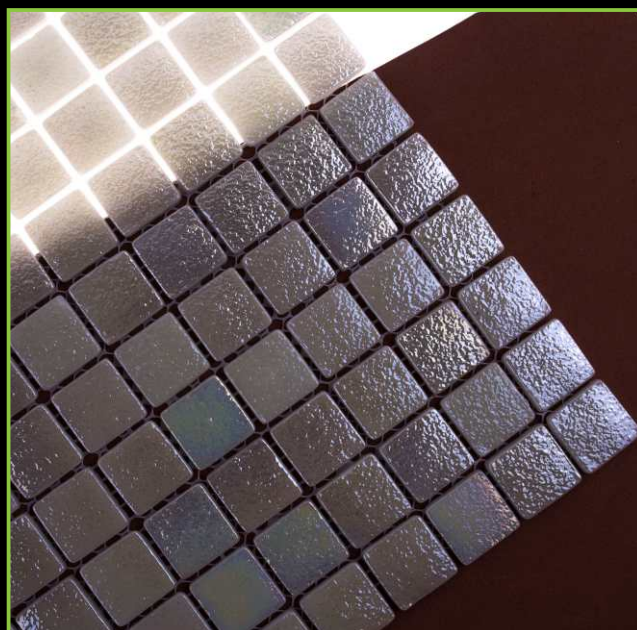

ATLANTISPRO.RU

Артикул: 25-224Е

РАЗМЕР ЧИПА/SIZE CHIP: 25x25 мм

ТОЛЩИНА/THICKNESS: 5,6 мм

РАЗМЕР ПЛАСТИНЫ/PLATE SIZE: 320x320 мм

ЦВЕТ/COLOR: САЛАТОВЫЙ

ТИП ПОКРАСКИ/PAINTING TYPE: НАПЫЛЕНИЕ, ЛАК, ХАМЕЛЕОН

Артикул: 25-224Е