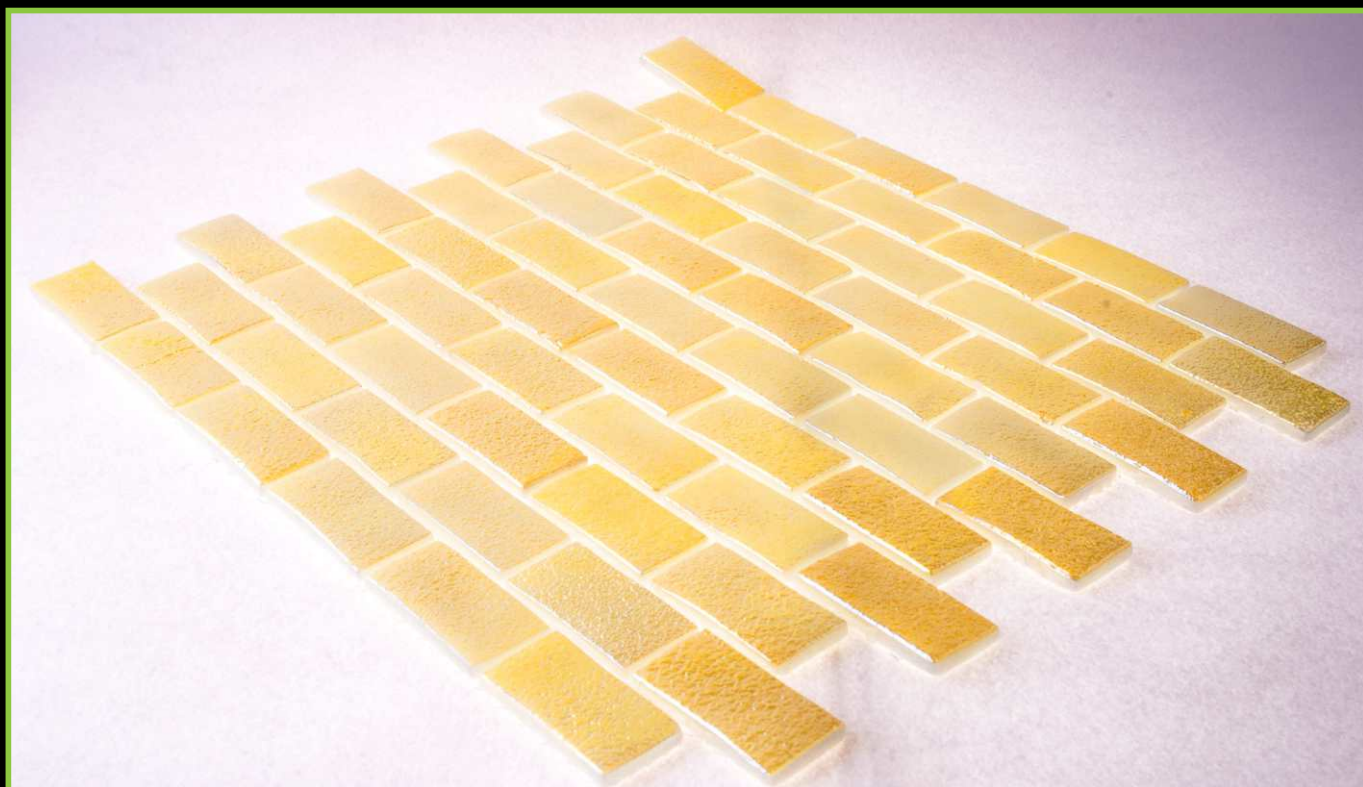

РАЗМЕР ЧИПА/SIZE CHIP: 25x50 мм

ТОЛЩИНА/THICKNESS: 5,8 мм

РАЗМЕР ПЛАСТИНЫ/PLATE SIZE: 295x336 мм

ЦВЕТ/COLOR: EZZARRI

ТИП ПОКРАСКИ/PAINTING TYPE: НАПЫЛЕНИЕ, ЛАК

ATLANTISPRO.RU

Артикул: 50-701E\1

ATLANTISPRO.RU