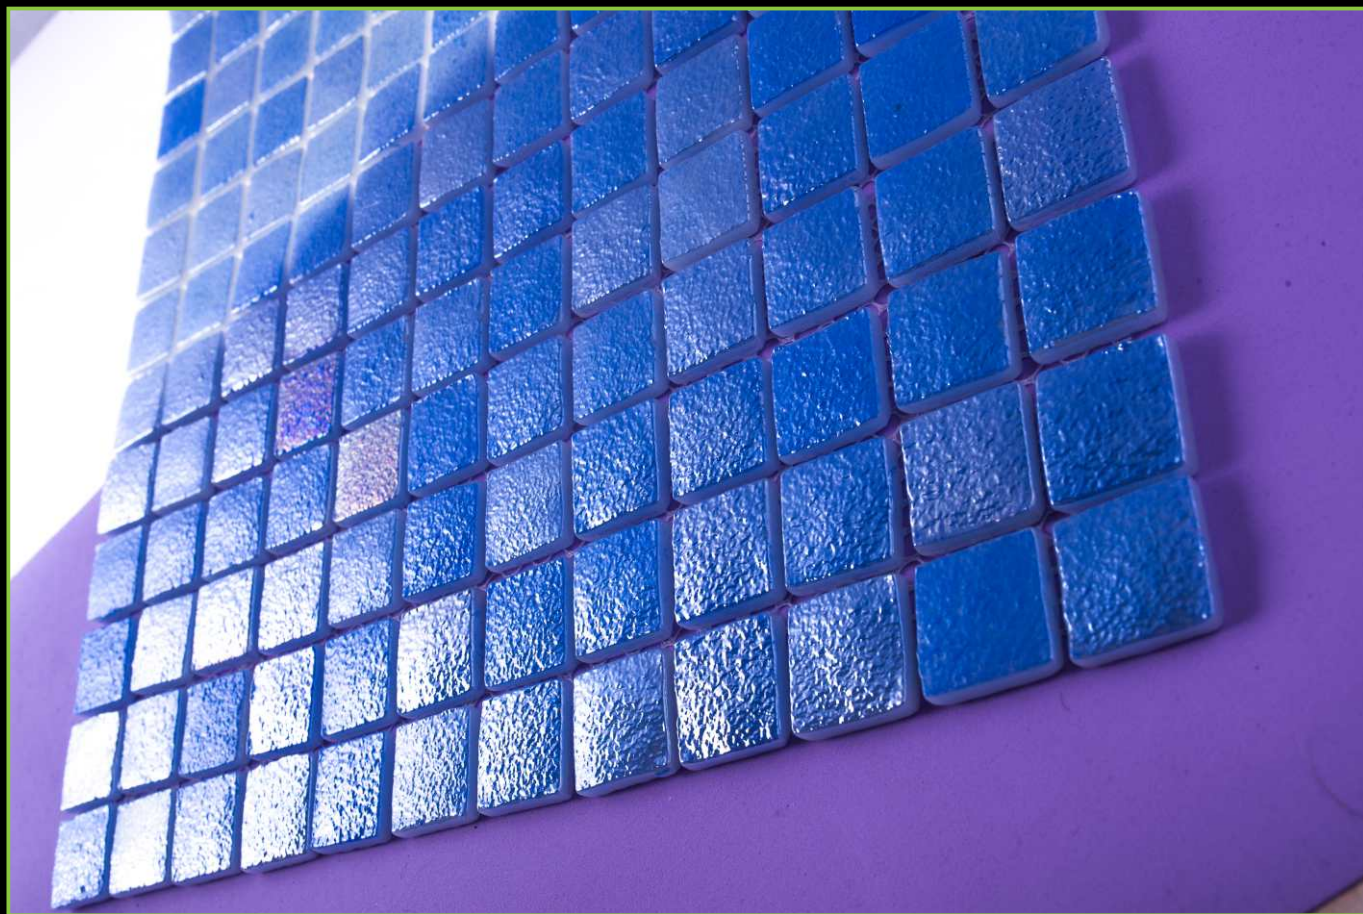

ТОЛЩИНА/THICKNESS: 5,6 мм

РАЗМЕР ПЛАСТИНЫ/PLATE SIZE: 320x320 мм

ЦВЕТ/COLOR: СИНИЙ БАЗОВЫЙ

ТИП ПОКРАСКИ/PAINTING TYPE: НАПЫЛЕНИЕ, ЛАК, ХАМЕЛЕОН

ATLANTISPRO.RU

Артикул: 25-232E\1

ATLANTISPRO.RU

Артикул: 25-233Е