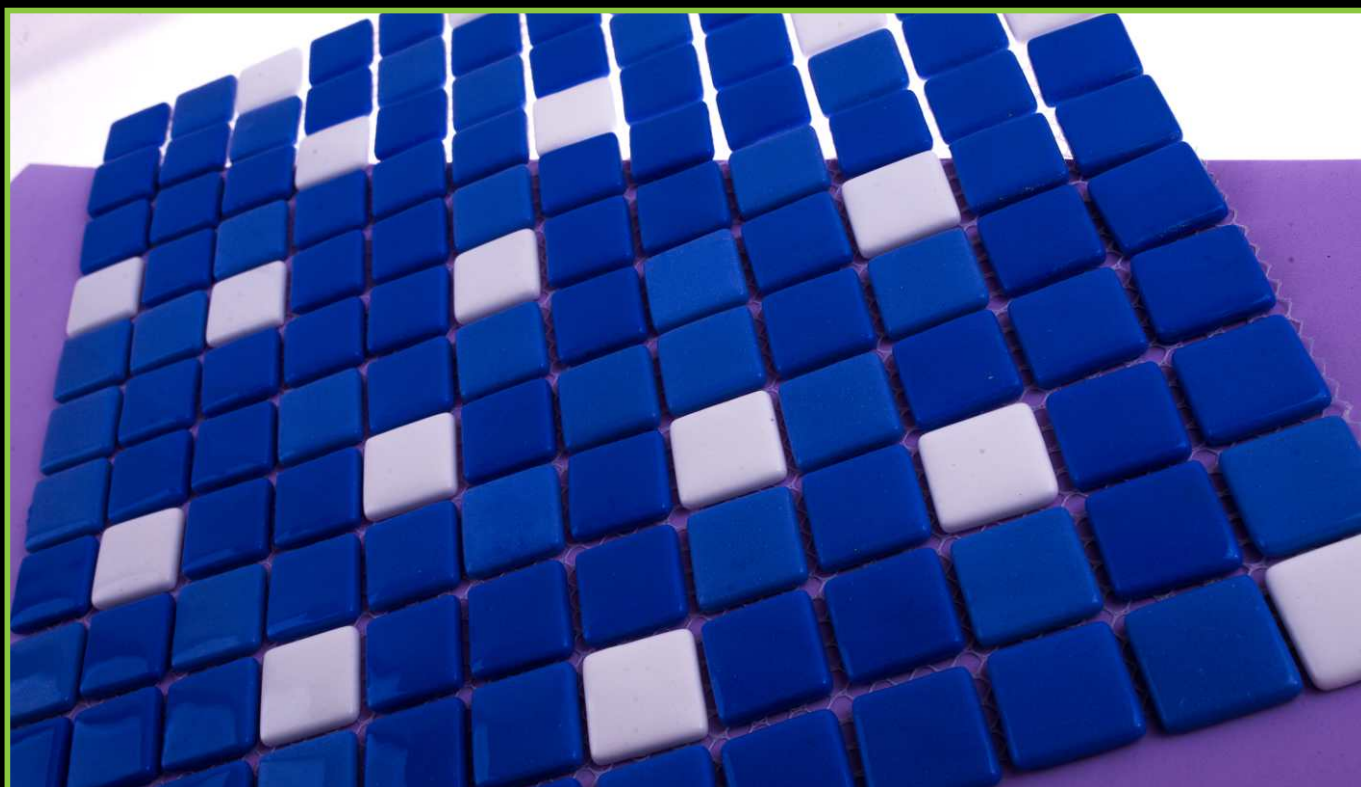

ATLANTISPRO.RU