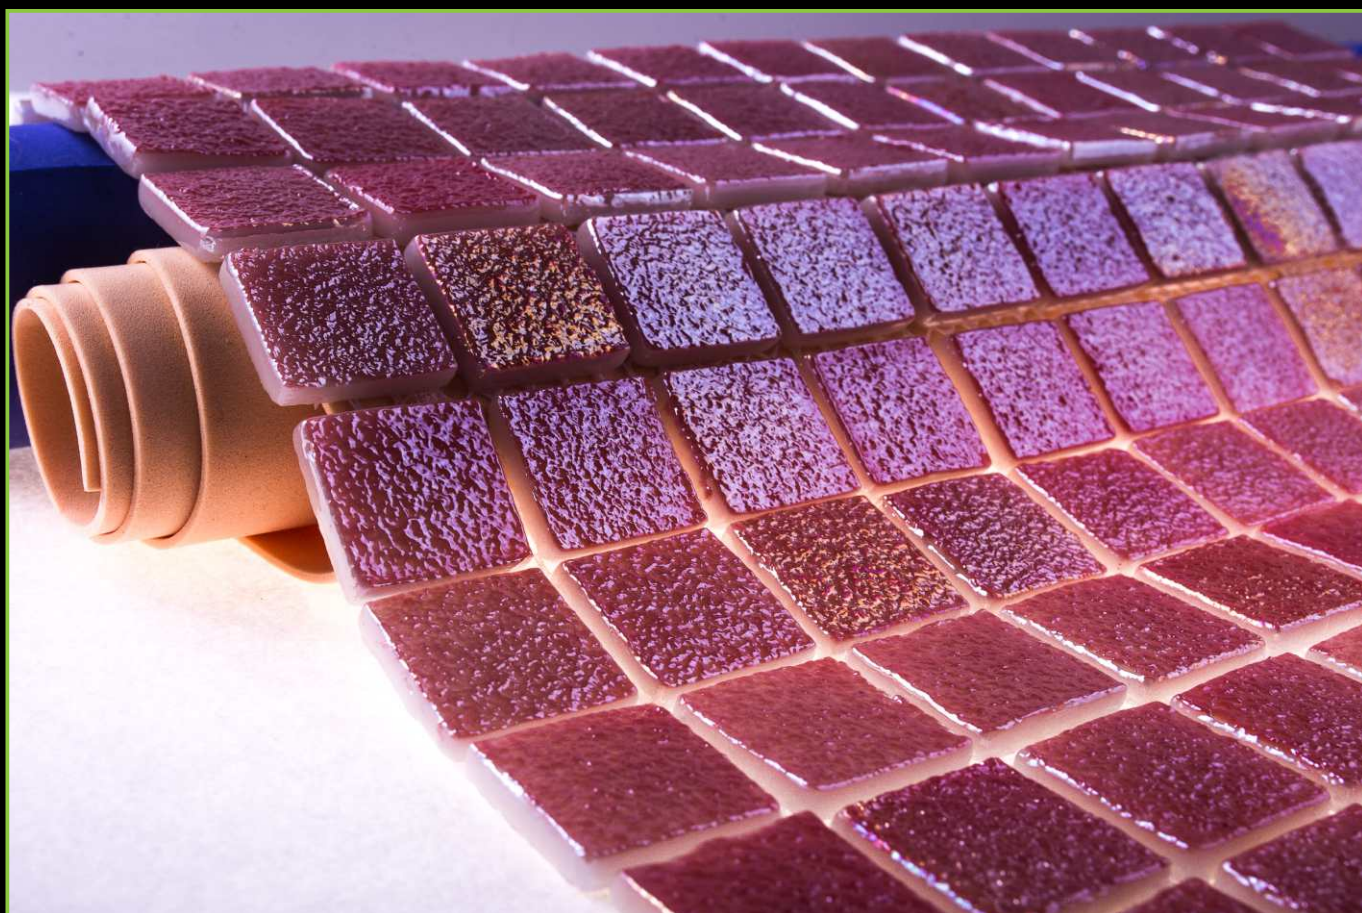

ATLANTISPRO.RU

Артикул: 25-242Е\1