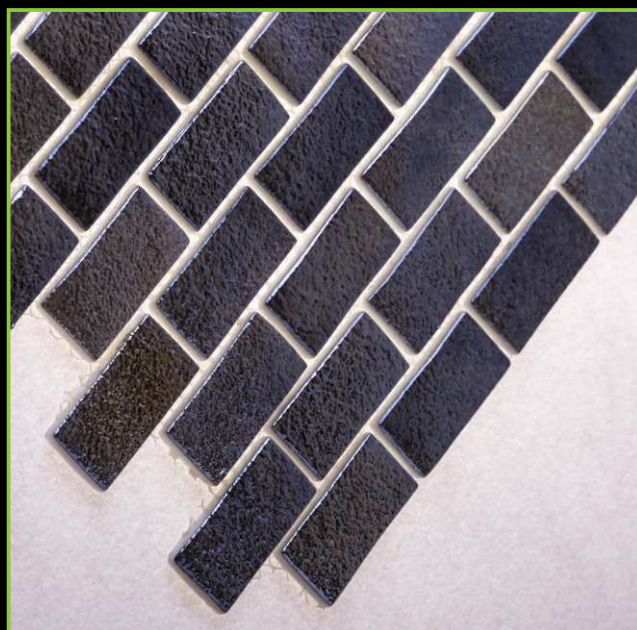

Артикул: 50-699Е\1

РАЗМЕР ЧИПА/SIZE CHIP: 25x50 мм

ТОЛЩИНА/THICKNESS: 5,8 мм

РАЗМЕР ПЛАСТИНЫ/PLATE SIZE: 295x336 мм

ЦВЕТ/COLOR: ЧЕРНЫЙ

ТИП ПОКРАСКИ/PAINTING TYPE: НАПЫЛЕНИЕ, ЛАК