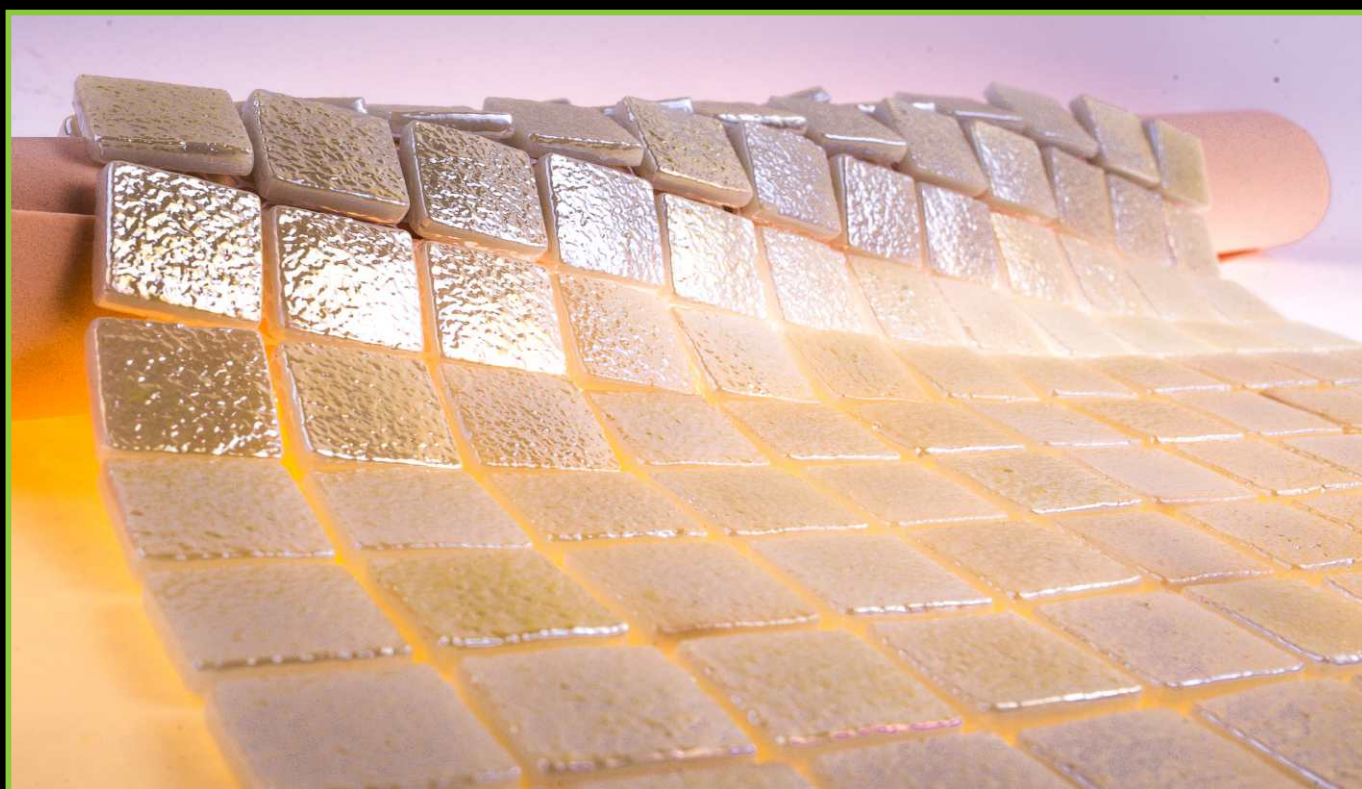

РАЗМЕР ПЛАСТИНЫ/PLATE SIZE: 320x320 мм

ЦВЕТ/COLOR: ГОЛУБОЙ

ТИП ПОКРАСКИ/PAINTING TYPE: НАПЫЛЕНИЕ, ЛАК, ХАМЕЛЕОН

ATLANTISPRO.RU

Артикул: 25-220Е

ATLANTISPRO.RU

Артикул: 25-221Е

РАЗМЕР ЧИПА/SIZE CHIP: 25x25 мм