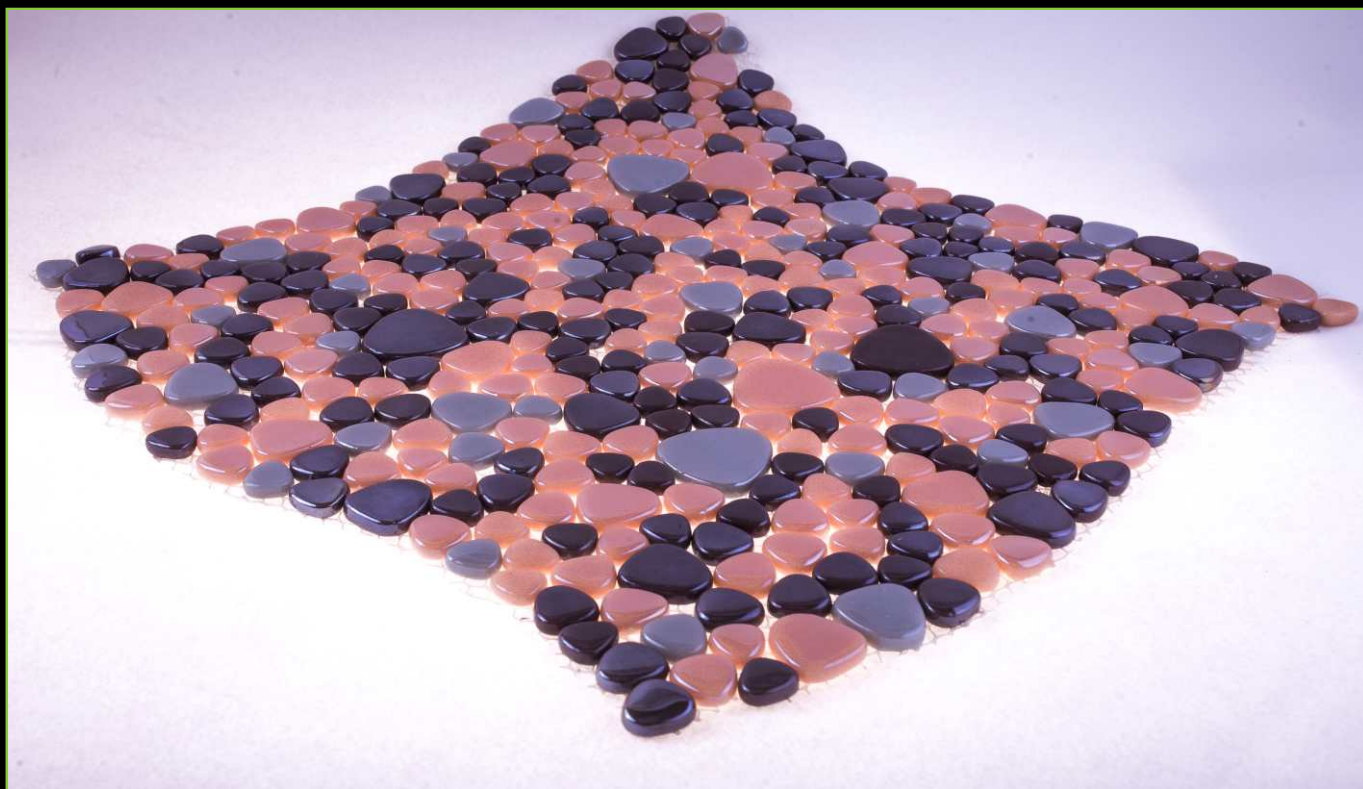

ТИП ПОКРАСКИ/PAINTING TYPE: ЗАЛИВНОЙ

Артикул: К-1180Н

ATLANTISPRO.RU

Артикул: К-1184Н

РАЗМЕР ЧИПА/SIZE CHIP: КАПЛЯ

ТОЛЩИНА/THICKNESS: 5,8 мм

РАЗМЕР ПЛАСТИНЫ/PLATE SIZE: 305x305 мм

ЦВЕТ/COLOR: ИРИС-СЕРЫЙ (3 ЦВЕТА)