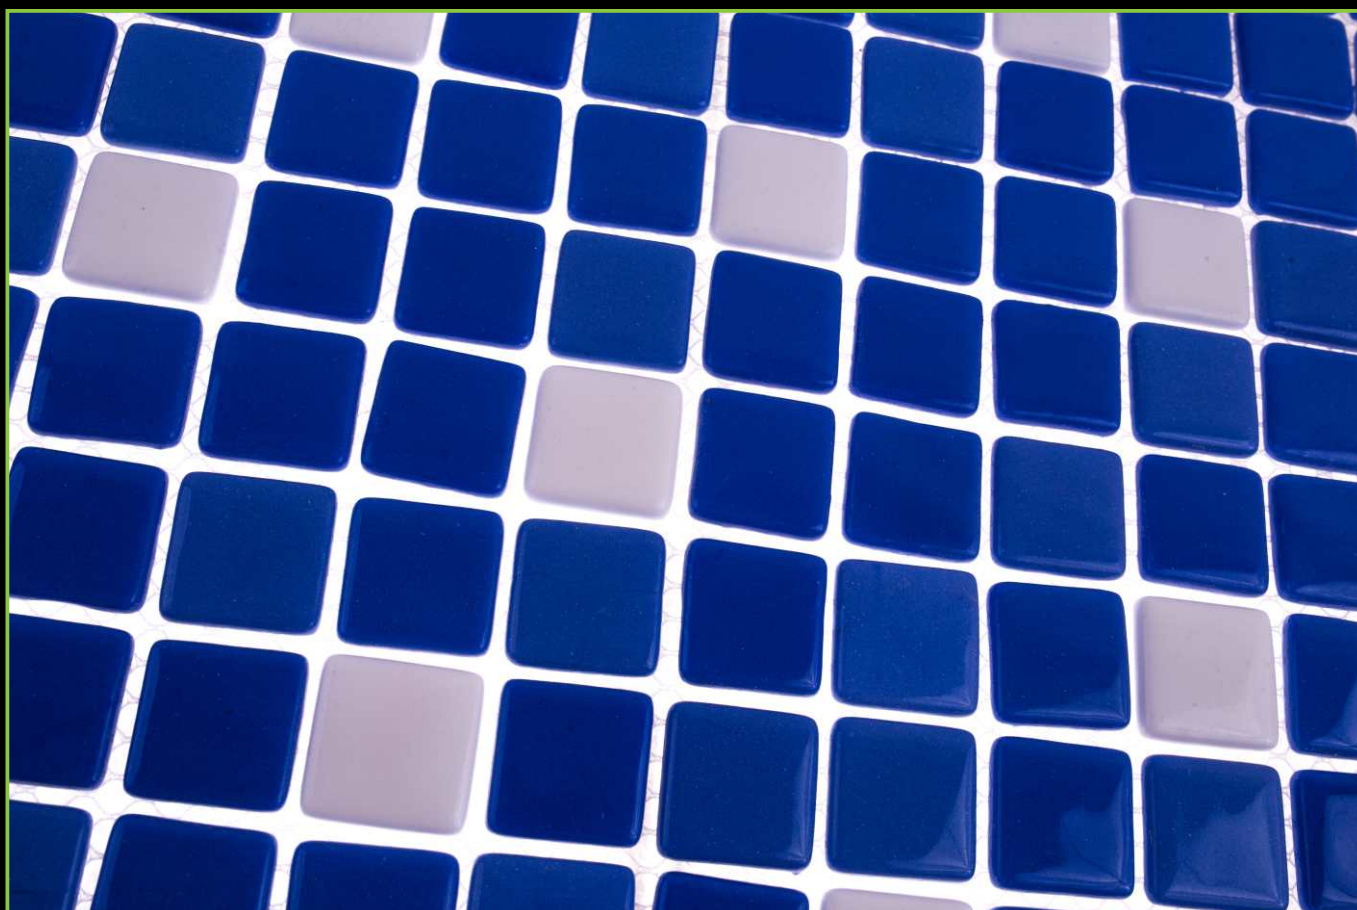

Артикул: 25-161D