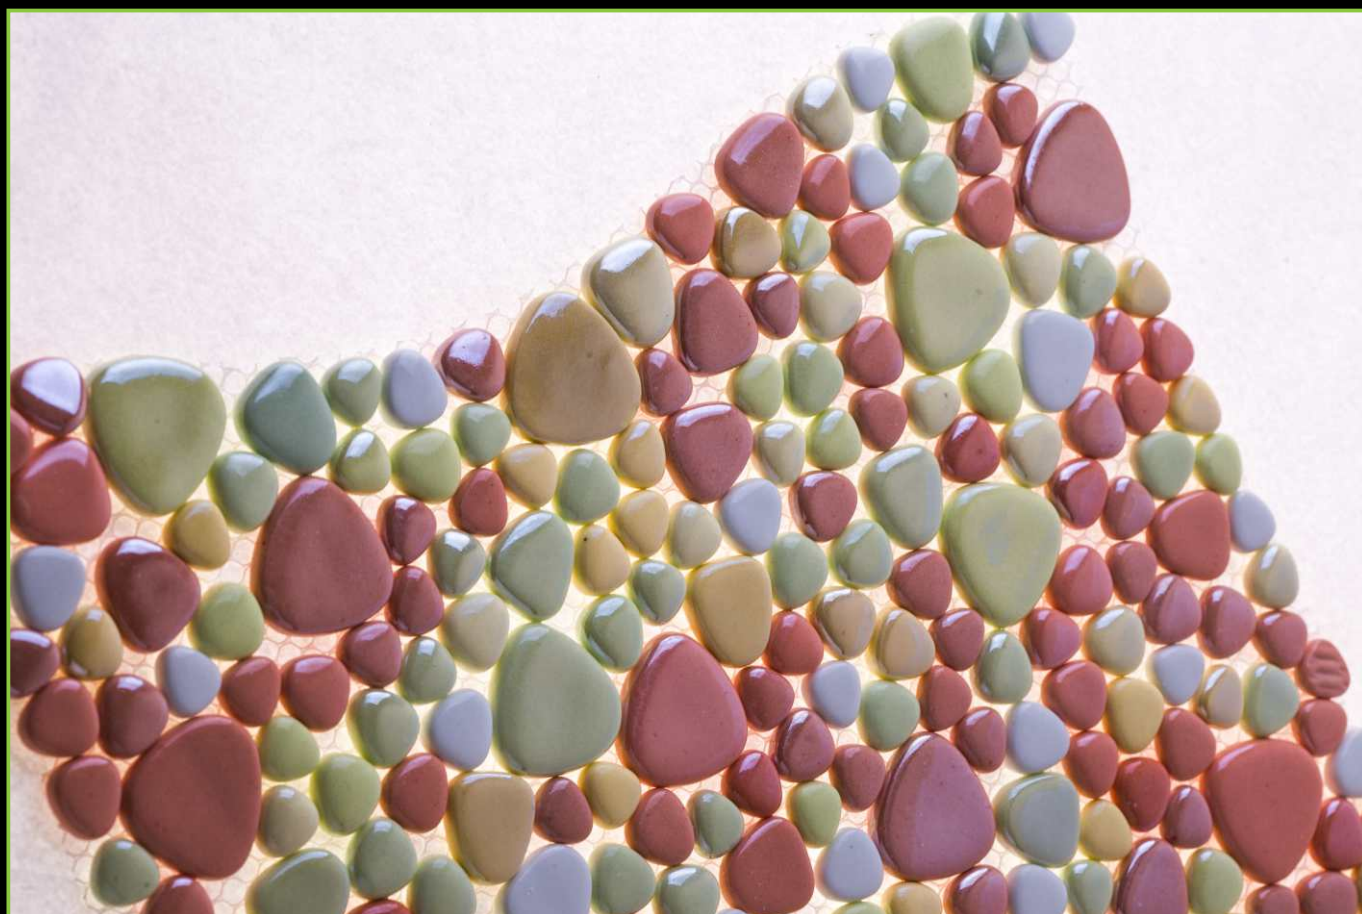

Артикул: К-1177Н