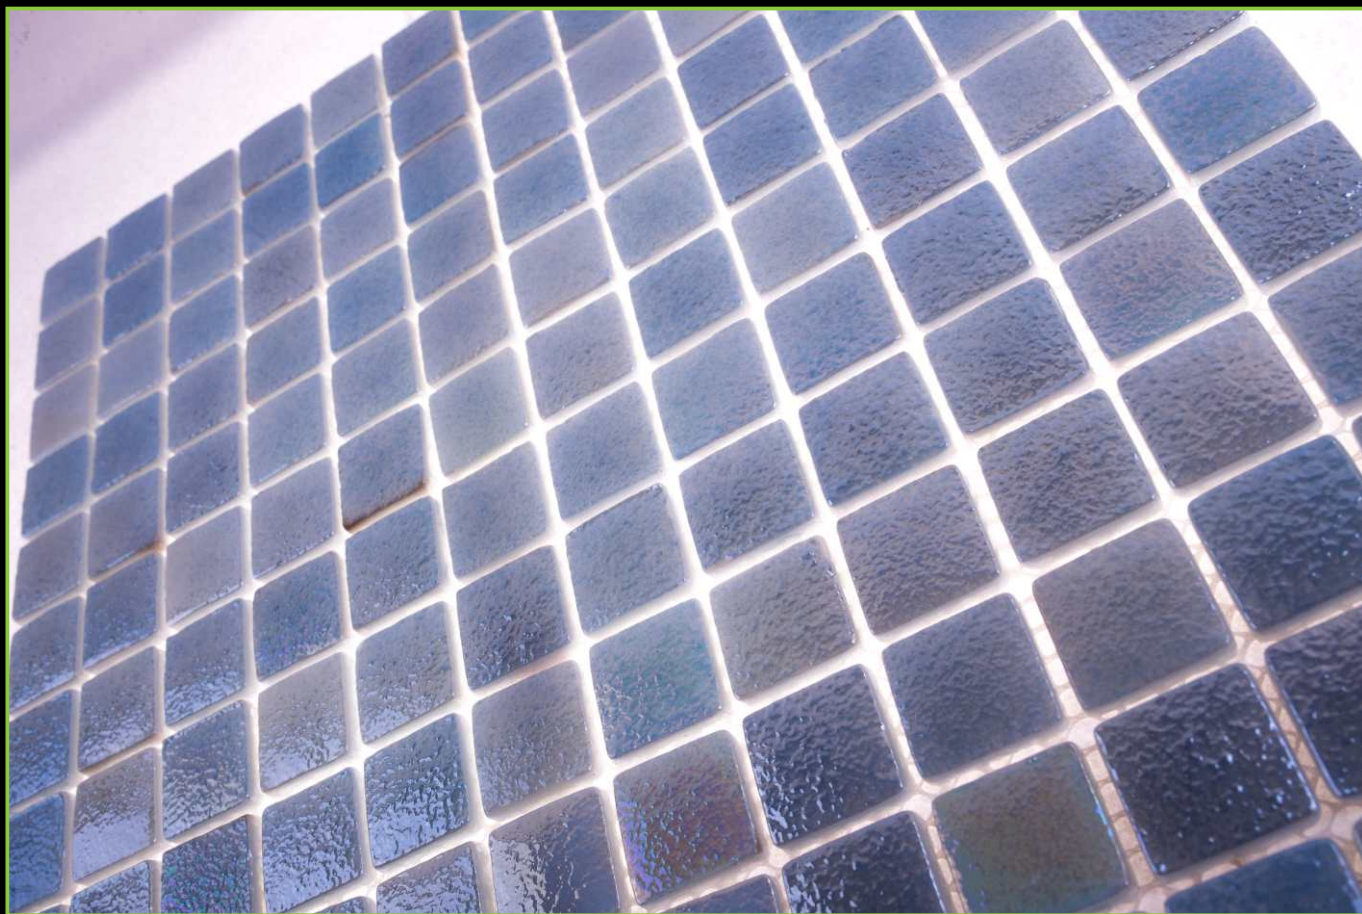

РАЗМЕР ПЛАСТИНЫ/PLATE SIZE: 320x320 мм

ЦВЕТ/COLOR: ГОЛУБОЙ

ТИП ПОКРАСКИ/PAINTING TYPE: НАПЫЛЕНИЕ, ЛАК, ХАМЕЛЕОН

ATLANTISPRO.RU

Артикул: 25-220Е

ATLANTISPRO.RU

Артикул: 25-221Е

РАЗМЕР ЧИПА/SIZE CHIP: 25x25 мм