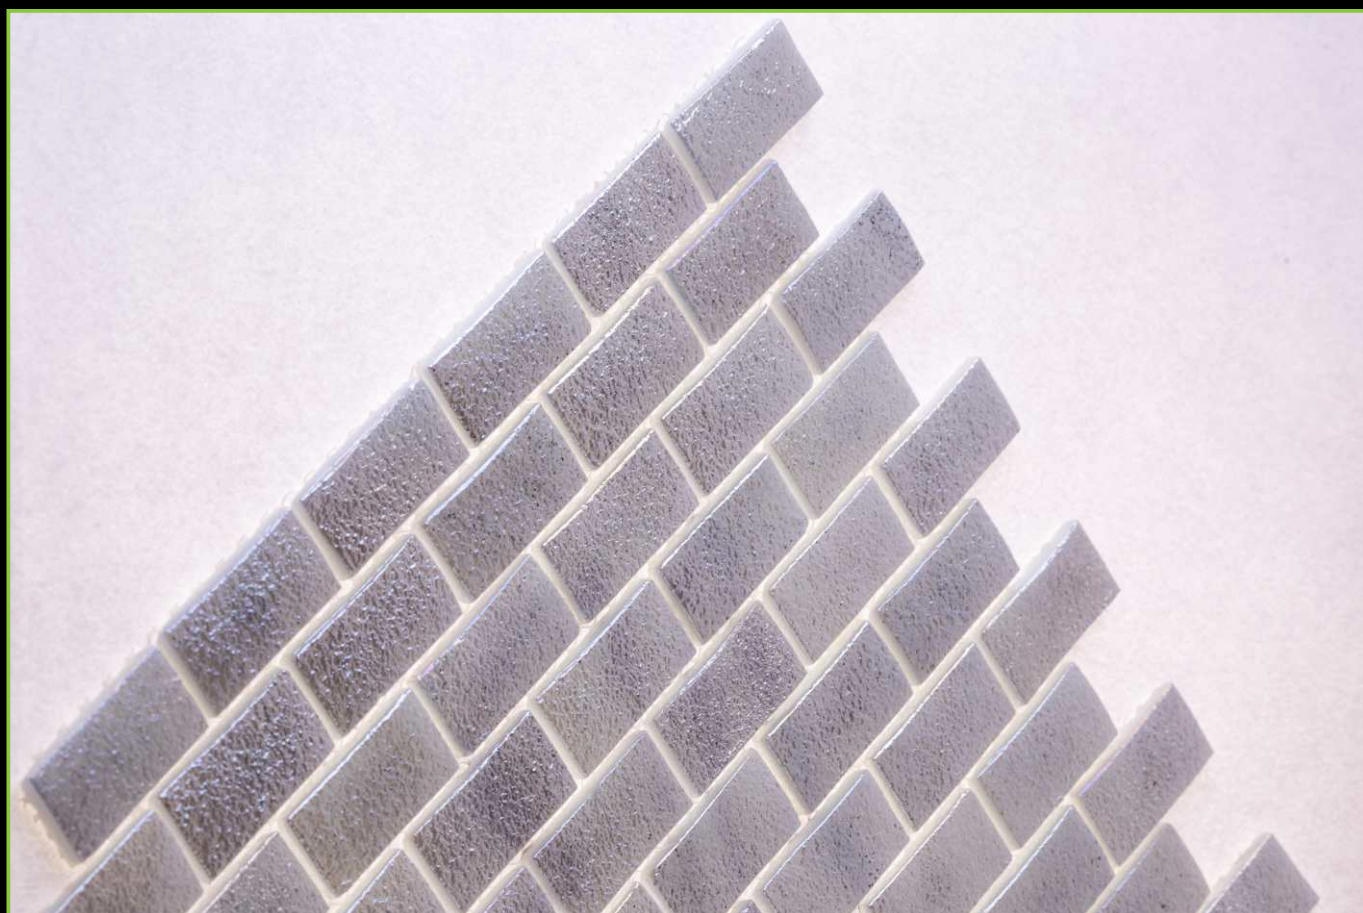

ЦВЕТ/COLOR: ЧЕРНЫЙ

ТИП ПОКРАСКИ/PAINTING TYPE: НАПЫЛЕНИЕ, ЛАК

ATLANTISPRO.RU

Артикул: 50-699Е

ATLANTISPRO.RU

Артикул: 50-699Е\1

РАЗМЕР ЧИПА/SIZE CHIP: 25x50 мм

ТОЛЩИНА/THICKNESS: 5,8 мм