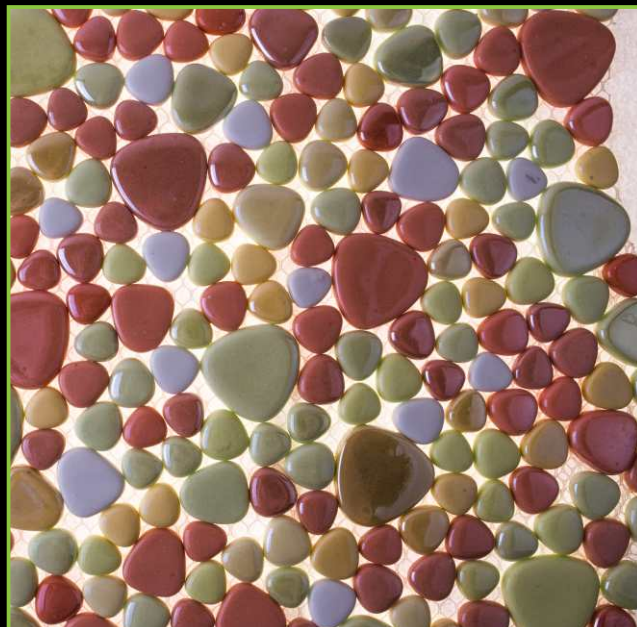

Артикул: К-1177Н

РАЗМЕР ЧИПА/SIZE CHIP: КАПЛЯ

ТОЛЩИНА/THICKNESS: 5,8 мм

РАЗМЕР ПЛАСТИНЫ/PLATE SIZE: 305x305 мм

ЦВЕТ/COLOR: РОЗОВЫЙ-БЕЛЫЙ (4 ЦВЕТОВ)

ТИП ПОКРАСКИ/PAINTING TYPE: ЗАЛИВНОЙ, ЛАК, МИКС