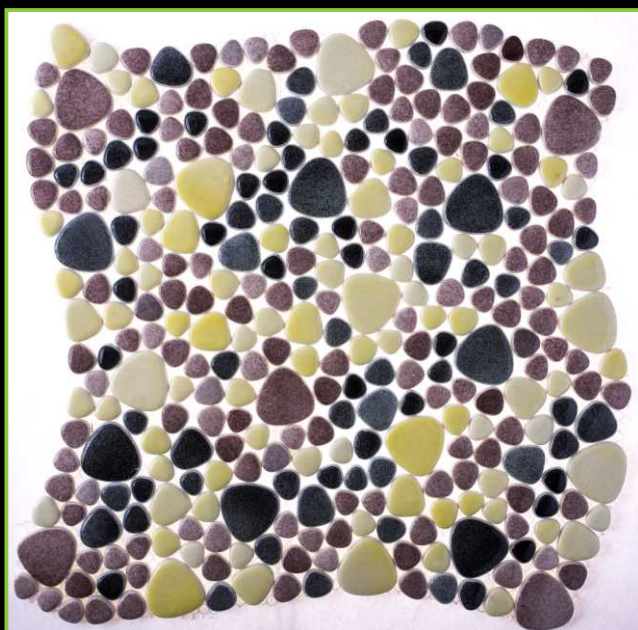

Артикул: К-1025С

РАЗМЕР ЧИПА/SIZE CHIP: КАПЛЯ

ТОЛЩИНА/THICKNESS: 5,8 мм

РАЗМЕР ПЛАСТИНЫ/PLATE SIZE: 305x305 мм

ЦВЕТ/COLOR: ЖЕЛТЫЙ-ЧЕРНЫЙ МИКС (3 ЦВЕТА)

ТИП ПОКРАСКИ/PAINTING TYPE: НАПЫЛЕНИЕ, МИКС